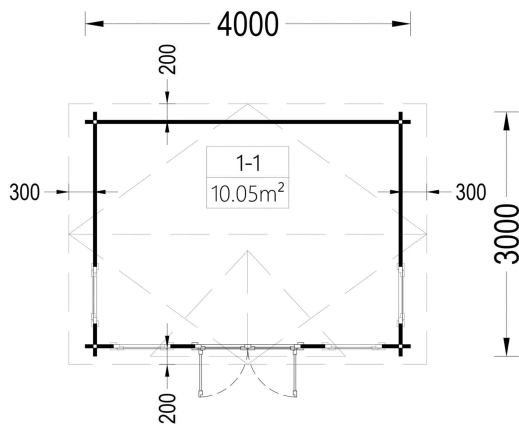

BESCHREIBUNG

Premium Gartenhaus aus Holz Brüssel (44 bis 66 mm), 4x3 m, 12 m²: Ästhetik, Helligkeit und Vielseitigkeit

Willkommen im BrüsselE – einem Premium Gartenhaus, das nicht nur durch seine hochwertige Verarbeitung, sondern auch durch einzigartige ästhetische Details hervorsteht. Dieses Modell aus Nadelholz bietet nicht nur eine umweltfreundliche Lösung, sondern schafft auch einen einladenden Raum im Garten. **Highlights des Modells:**

VARIATIONEN

Bild	Artikelnummer	Stock	Status	Beschreibung	Wandstärke	Preis
	AV187-44				44 mm	€ 3876,00
	AV187-66				66 mm	€ 5196,00

TECHNISCHE DATEN

Marke	Blockbohlenhaus.at
Raumanzahl	1
Haus Typ	Modern
Dachform	Satteldach
Breite	400 cm
Wandstärke	44 mm , 66 mm
Tiefe	300 cm
Verglasung	Doppelverglasung
Terrasse	ohne Terrasse
Grundfläche	12,3 m ²
Holzbehandlung	Unbehandelt
Dachaufbau	18-20 mm Dachbretter
Holzart Fenster/Türen	Kiefer
Herstellergarantie	5 Jahre
Bauweise	Blockbohlen
Außenmaß	400 x 300 cm
Boden	19 - 20 mm Bodenbretter mit Nut-und-Feder-Verbindungen, Grundrahmen und Querstreben (Als Zubehör erhältlich)
Dachwinkel	18°
Fenstermaße:	4* 70 cm x 144 cm (Lichtes Maß 57 cm x 131 cm)
Türmaße	1 * 130 cm x 192 cm (Eingang)
Firsthöhe	310,5 cm
Seitenhöhe der Wände	229,5 cm
Spiegelverkehrter Aufbau	Ja
Dachfläche	20 m ²
Grundform	Rechteckig
Dachüberstand	20 cm

Fußboden	19 - 20 mm Bodenbretter mit Nut-und-Feder-Verbindungen, Grundrahmen und Querstreben (als Zubehör erhältlich)
Innenmaß	380 x 280 cm
Fläche	3x3

SIE KÖNNEN AUCH MÖGEN...

[Sickerschacht mit
Zufluss/Abfluss Ø 110 mm](#)