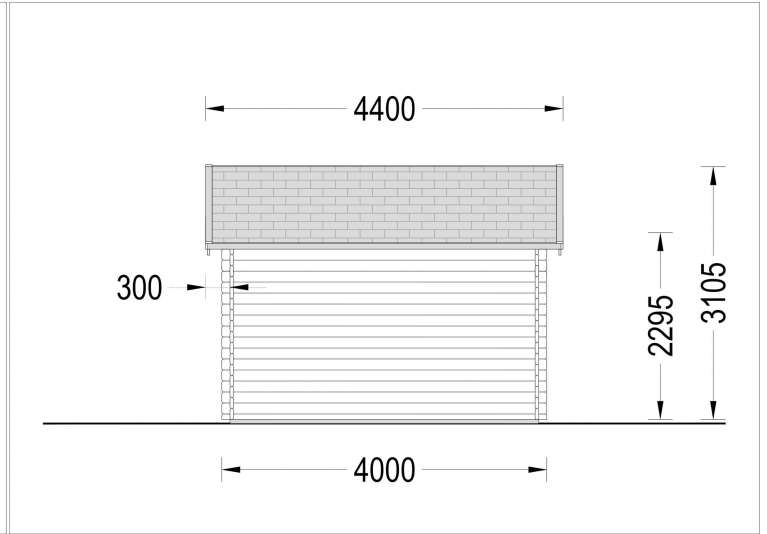

BESCHREIBUNG

Premium Gartenhaus aus Holz Brüssel (44 bis 66 mm), 4x3 m, 12 m²: Ästhetik, Helligkeit und Vielseitigkeit

Willkommen im BrüsselE – einem Premium Gartenhaus, das nicht nur durch seine hochwertige Verarbeitung, sondern auch durch einzigartige ästhetische Details hervorsteht. Dieses Modell aus Nadelholz bietet nicht nur eine umweltfreundliche Lösung, sondern schafft auch einen einladenden Raum im Garten. **Highlights des Modells:**

VARIATIONEN

Bild	Artikelnummer	Stock	Status	Beschreibung	Wandstärke	Preis
	AV187-44				44 mm	€ 3876,00
	AV187-66				66 mm	€ 5196,00

TECHNISCHE DATEN

Marke	Blockbohlenhaus.at
Raumanzahl	1
Haus Typ	Modern
Dachform	Satteldach
Breite	400 cm
Wandstärke	44 mm , 66 mm
Tiefe	300 cm
Verglasung	Doppelverglasung
Terrasse	ohne Terrasse
Grundfläche	12,3 m ²
Holzbehandlung	Unbehandelt
Dachaufbau	18-20 mm Dachbretter
Holzart Fenster/Türen	Kiefer
Herstellergarantie	5 Jahre
Bauweise	Blockbohlen
Außenmaß	400 x 300 cm
Boden	19 - 20 mm Bodenbretter mit Nut-und-Feder-Verbindungen, Grundrahmen und Querstreben (Als Zubehör erhältlich)
Dachwinkel	18°
Fenstermaße:	4* 70 cm x 144 cm (Lichtes Maß 57 cm x 131 cm)
Türmaße	1 * 130 cm x 192 cm (Eingang)
Firsthöhe	310,5 cm
Seitenhöhe der Wände	229,5 cm
Spiegelverkehrter Aufbau	Ja
Dachfläche	20 m ²
Grundform	Rechteckig
Dachüberstand	20 cm

Fußboden	19 - 20 mm Bodenbretter mit Nut-und-Feder-Verbindungen, Grundrahmen und Querstreben (als Zubehör erhältlich)
Innenmaß	380 x 280 cm
Fläche	3x3

SIE KÖNNEN AUCH MÖGEN...

[Sickerschacht mit
Zufluss/Abfluss Ø 110 mm](#)