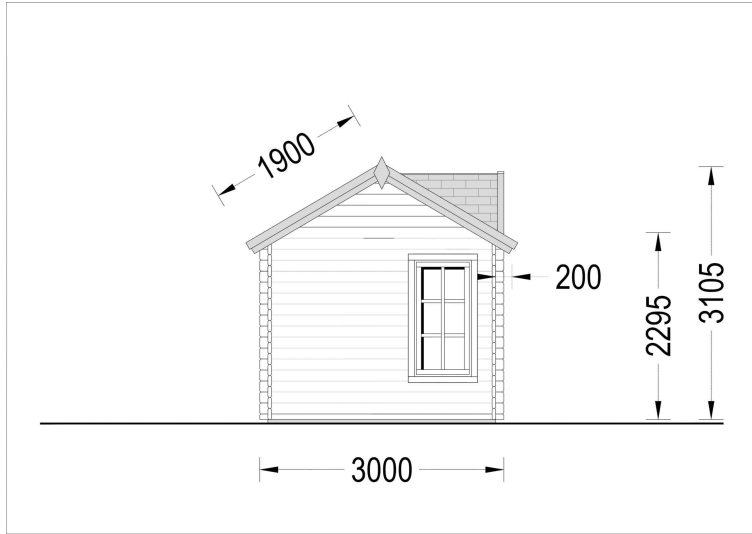

PREMIUM GARTENHAUS BRÜSSEL, 4X3M, 12M²

€ 3876,00 - € 5196,00

Hergestellt aus hochwertigem Nadelholz bietet das Gartenhaus Brüssel nicht nur eine wunderschöne Ästhetik, sondern auch natürliche Isolationseigenschaften. Diese umweltfreundliche Wahl macht das Gartenhaus zu einem nachhaltigen Ort zum Entspannen im Garten. Nutzen Sie dieses einzigartige Holzhausmodell als Outdoor-Wohnzimmer oder den idealen Ort für gesellige Zusammenkünfte – das Gartenhaus Brüssel erfüllt Ihre Träume von einem traumhaften Gartenhaus.

BESCHREIBUNG

Premium Gartenhaus aus Holz Brüssel (44 bis 66 mm), 4x3 m, 12 m²: Ästhetik, Helligkeit und Vielseitigkeit

Willkommen im BrüsselE – einem Premium Gartenhaus, das nicht nur durch seine hochwertige Verarbeitung, sondern auch durch einzigartige ästhetische Details hervorsteht. Dieses Modell aus Nadelholz bietet nicht nur eine umweltfreundliche Lösung, sondern schafft auch einen einladenden Raum im Garten. **Highlights des Modells:**

VARIATIONEN

Bild	Artikelnummer	Stock	Status	Beschreibung	Wandstärke	Preis
	AV187-44				44 mm	€ 3876,00
	AV187-66				66 mm	€ 5196,00

TECHNISCHE DATEN

Marke	Blockbohlenhaus.at
Raumanzahl	1
Haus Typ	Modern
Dachform	Satteldach
Breite	400 cm
Wandstärke	44 mm , 66 mm
Tiefe	300 cm
Verglasung	Doppelverglasung
Terrasse	ohne Terrasse
Grundfläche	12,3 m ²
Holzbehandlung	Unbehandelt
Dachaufbau	18-20 mm Dachbretter
Holzart Fenster/Türen	Kiefer
Herstellergarantie	5 Jahre
Bauweise	Blockbohlen
Außenmaß	400 x 300 cm
Boden	19 - 20 mm Bodenbretter mit Nut-und-Feder-Verbindungen, Grundrahmen und Querstreben (Als Zubehör erhältlich)
Dachwinkel	18°
Fenstermaße:	4* 70 cm x 144 cm (Lichtes Maß 57 cm x 131 cm)
Türmaße	1 * 130 cm x 192 cm (Eingang)
Firsthöhe	310,5 cm
Seitenhöhe der Wände	229,5 cm
Spiegelverkehrter Aufbau	Ja
Dachfläche	20 m ²
Grundform	Rechteckig
Dachüberstand	20 cm