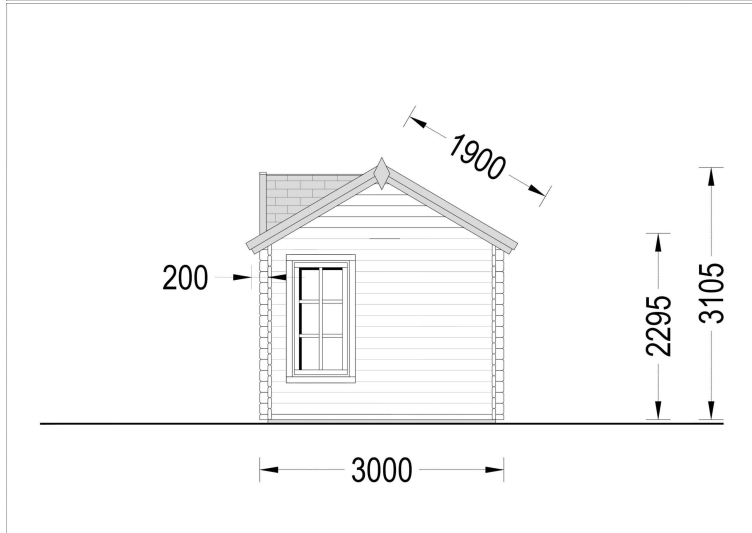

PREMIUM GARTENHAUS BRÜSSEL, 4X3M, 12M²

€ 3876,00 - € 5196,00

Hergestellt aus hochwertigem Nadelholz bietet das Gartenhaus Brüssel nicht nur eine wunderschöne Ästhetik, sondern auch natürliche Isolationseigenschaften. Diese umweltfreundliche Wahl macht das Gartenhaus zu einem nachhaltigen Ort zum Entspannen im Garten. Nutzen Sie dieses einzigartige Holzhausmodell als Outdoor-Wohnzimmer oder den idealen Ort für gesellige Zusammenkünfte – das Gartenhaus Brüssel erfüllt Ihre Träume von einem traumhaften Gartenhaus.

BESCHREIBUNG

Premium Gartenhaus aus Holz Brüssel (44 bis 66 mm), 4x3 m, 12 m²: Ästhetik, Helligkeit und Vielseitigkeit

Willkommen im BrüsselE – einem Premium Gartenhaus, das nicht nur durch seine hochwertige Verarbeitung, sondern auch durch einzigartige ästhetische Details hervorsteht. Dieses Modell aus Nadelholz bietet nicht nur eine umweltfreundliche Lösung, sondern schafft auch einen einladenden Raum im Garten. **Highlights des Modells:**

VARIATIONEN

Bild	Artikelnummer	Stock	Status	Beschreibung	Wandstärke	Preis
	AV187-44				44 mm	€ 3876,00
	AV187-66				66 mm	€ 5196,00

TECHNISCHE DATEN

Marke	Blockbohlenhaus.at
Raumanzahl	1
Haus Typ	Modern
Dachform	Satteldach
Breite	400 cm
Wandstärke	44 mm , 66 mm
Tiefe	300 cm
Verglasung	Doppelverglasung
Terrasse	ohne Terrasse
Grundfläche	12,3 m ²
Holzbehandlung	Unbehandelt
Dachaufbau	18-20 mm Dachbretter
Holzart Fenster/Türen	Kiefer
Herstellergarantie	5 Jahre
Bauweise	Blockbohlen
Außenmaß	400 x 300 cm
Boden	19 - 20 mm Bodenbretter mit Nut-und-Feder-Verbindungen, Grundrahmen und Querstreben (Als Zubehör erhältlich)
Dachwinkel	18°
Fenstermaße:	4* 70 cm x 144 cm (Lichtes Maß 57 cm x 131 cm)
Türmaße	1 * 130 cm x 192 cm (Eingang)
Firsthöhe	310,5 cm
Seitenhöhe der Wände	229,5 cm
Spiegelverkehrter Aufbau	Ja
Dachfläche	20 m ²
Grundform	Rechteckig
Dachüberstand	20 cm