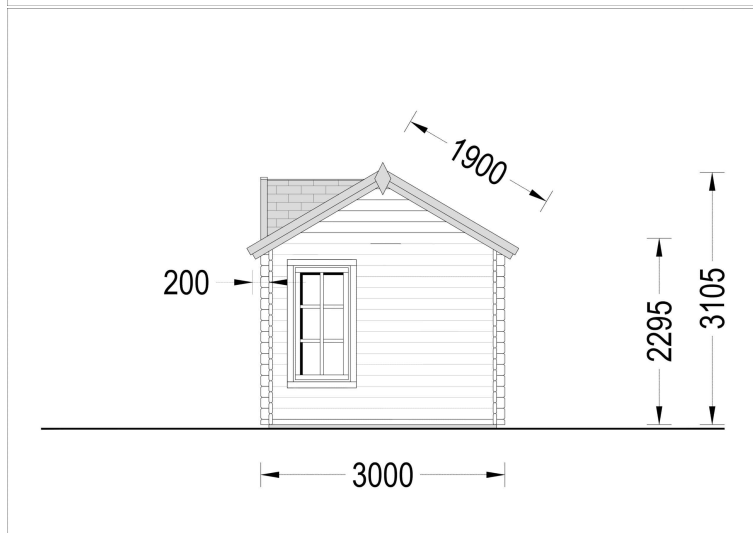

BESCHREIBUNG

Premium Gartenhaus aus Holz Brüssel (44 bis 66 mm), 4x3 m, 12 m²: Ästhetik, Helligkeit und Vielseitigkeit

Willkommen im BrüsselE – einem Premium Gartenhaus, das nicht nur durch seine hochwertige Verarbeitung, sondern auch durch einzigartige ästhetische Details hervorsteht. Dieses Modell aus Nadelholz bietet nicht nur eine umweltfreundliche Lösung, sondern schafft auch einen einladenden Raum im Garten. **Highlights des Modells:**

Blockbohlenhaus.at

BLOCK & GARTENHÄUSER

VARIATIONEN

Bild	Artikelnummer	Stock	Status	Beschreibung	Wandstärke	Preis
	AV187-44				44 mm	€ 3876,00
	AV187-66				66 mm	€ 5196,00

TECHNISCHE DATEN

Marke	Blockbohlenhaus.at
Raumanzahl	1
Haus Typ	Modern
Dachform	Satteldach
Breite	400 cm
Wandstärke	44 mm , 66 mm
Tiefe	300 cm
Verglasung	Doppelverglasung
Terrasse	ohne Terrasse
Grundfläche	12,3 m ²
Holzbehandlung	Unbehandelt
Dachaufbau	18-20 mm Dachbretter
Holzart Fenster/Türen	Kiefer
Herstellergarantie	5 Jahre
Bauweise	Blockbohlen
Außenmaß	400 x 300 cm
Boden	19 - 20 mm Bodenbretter mit Nut-und-Feder-Verbindungen, Grundrahmen und Querstreben (Als Zubehör erhältlich)
Dachwinkel	18°
Fenstermaße:	4* 70 cm x 144 cm (Lichtes Maß 57 cm x 131 cm)
Türmaße	1 * 130 cm x 192 cm (Eingang)
Firsthöhe	310,5 cm
Seitenhöhe der Wände	229,5 cm
Spiegelverkehrter Aufbau	Ja
Dachfläche	20 m ²
Grundform	Rechteckig
Dachüberstand	20 cm