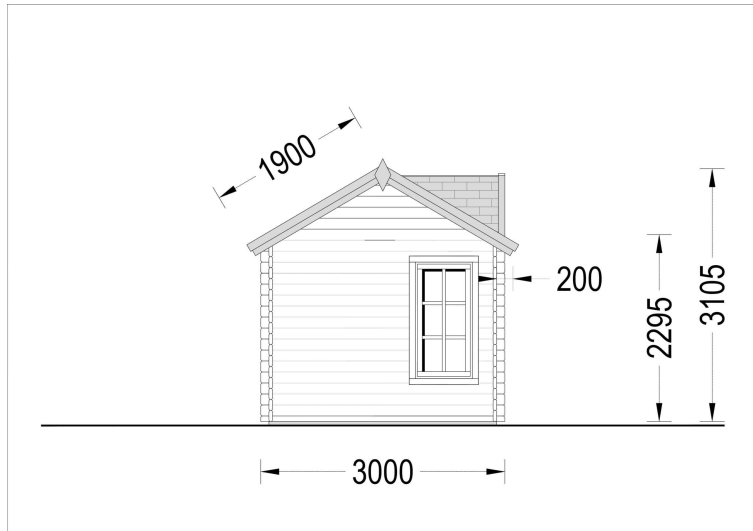

BESCHREIBUNG

Premium Gartenhaus aus Holz Brüssel (44 bis 66 mm), 4x3 m, 12 m²: Ästhetik, Helligkeit und Vielseitigkeit

Willkommen im BrüsselE – einem Premium Gartenhaus, das nicht nur durch seine hochwertige Verarbeitung, sondern auch durch einzigartige ästhetische Details hervorsteht. Dieses Modell aus Nadelholz bietet nicht nur eine umweltfreundliche Lösung, sondern schafft auch einen einladenden Raum im Garten. **Highlights des Modells:**

Blockbohlenhaus.at

BLOCK & GARTENHÄUSER

VARIATIONEN

Bild	Artikelnummer	Stock	Status	Beschreibung	Wandstärke	Preis
	AV187-44				44 mm	€ 3876,00
	AV187-66				66 mm	€ 5196,00

TECHNISCHE DATEN

Marke	Blockbohlenhaus.at
Raumanzahl	1
Haus Typ	Modern
Dachform	Satteldach
Breite	400 cm
Wandstärke	44 mm , 66 mm
Tiefe	300 cm
Verglasung	Doppelverglasung
Terrasse	ohne Terrasse
Grundfläche	12,3 m ²
Holzbehandlung	Unbehandelt
Dachaufbau	18-20 mm Dachbretter
Holzart Fenster/Türen	Kiefer
Herstellergarantie	5 Jahre
Bauweise	Blockbohlen
Außenmaß	400 x 300 cm
Boden	19 - 20 mm Bodenbretter mit Nut-und-Feder-Verbindungen, Grundrahmen und Querstreben (Als Zubehör erhältlich)
Dachwinkel	18°
Fenstermaße:	4* 70 cm x 144 cm (Lichtes Maß 57 cm x 131 cm)
Türmaße	1 * 130 cm x 192 cm (Eingang)
Firsthöhe	310,5 cm
Seitenhöhe der Wände	229,5 cm
Spiegelverkehrter Aufbau	Ja
Dachfläche	20 m ²
Grundform	Rechteckig
Dachüberstand	20 cm