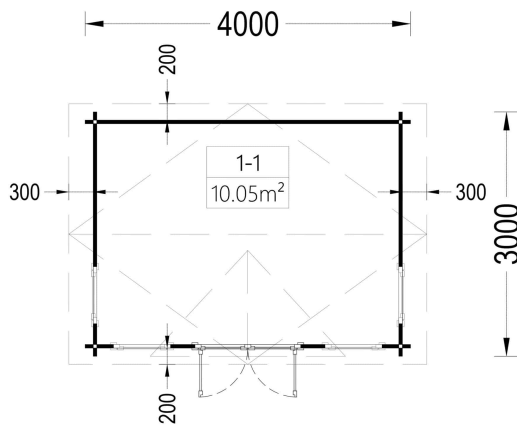

BESCHREIBUNG

Premium Gartenhaus aus Holz Brüssel (44 bis 66 mm), 4x3 m, 12 m²: Ästhetik, Helligkeit und Vielseitigkeit

Willkommen im BrüsselE – einem Premium Gartenhaus, das nicht nur durch seine hochwertige Verarbeitung, sondern auch durch einzigartige ästhetische Details hervorsteht. Dieses Modell aus Nadelholz bietet nicht nur eine umweltfreundliche Lösung, sondern schafft auch einen einladenden Raum im Garten. **Highlights des Modells:**

Blockbohlenhaus.at

BLOCK & GARTENHÄUSER

VARIATIONEN

Bild	Artikelnummer	Stock	Status	Beschreibung	Wandstärke	Preis
	AV187-44				44 mm	€ 3876,00
	AV187-66				66 mm	€ 5196,00

TECHNISCHE DATEN

Marke	Blockbohlenhaus.at
Raumanzahl	1
Haus Typ	Modern
Dachform	Satteldach
Breite	400 cm
Wandstärke	44 mm , 66 mm
Tiefe	300 cm
Verglasung	Doppelverglasung
Terrasse	ohne Terrasse
Grundfläche	12,3 m ²
Holzbehandlung	Unbehandelt
Dachaufbau	18-20 mm Dachbretter
Holzart Fenster/Türen	Kiefer
Herstellergarantie	5 Jahre
Bauweise	Blockbohlen
Außenmaß	400 x 300 cm
Boden	19 - 20 mm Bodenbretter mit Nut-und-Feder-Verbindungen, Grundrahmen und Querstreben (Als Zubehör erhältlich)
Dachwinkel	18°
Fenstermaße:	4* 70 cm x 144 cm (Lichtes Maß 57 cm x 131 cm)
Türmaße	1 * 130 cm x 192 cm (Eingang)
Firsthöhe	310,5 cm
Seitenhöhe der Wände	229,5 cm
Spiegelverkehrter Aufbau	Ja
Dachfläche	20 m ²
Grundform	Rechteckig
Dachüberstand	20 cm

Fußboden	19 - 20 mm Bodenbretter mit Nut-und-Feder-Verbindungen, Grundrahmen und Querstreben (als Zubehör erhältlich)
Innenmaß	380 x 280 cm
Fläche	3x3

SIE KÖNNEN AUCH MÖGEN...

[Sickerschacht mit
Zufluss/Abfluss Ø 110 mm](#)