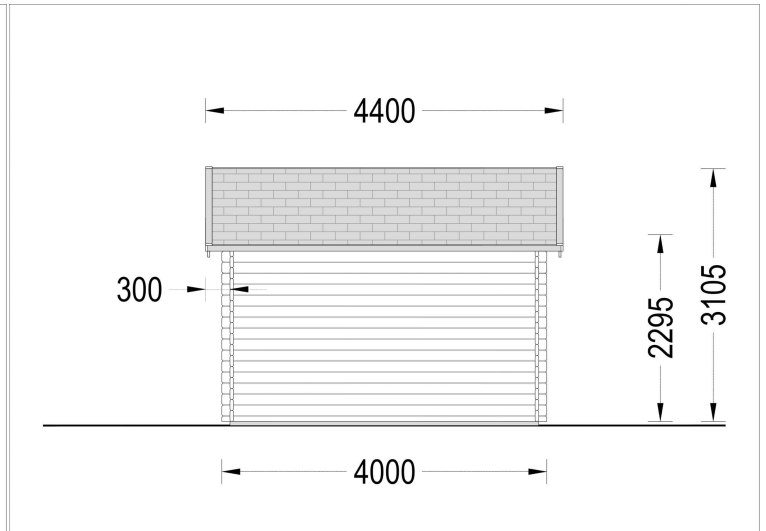

BESCHREIBUNG

Premium Gartenhaus aus Holz Brüssel (44 bis 66 mm), 4x3 m, 12 m²: Ästhetik, Helligkeit und Vielseitigkeit

Willkommen im BrüsselE – einem Premium Gartenhaus, das nicht nur durch seine hochwertige Verarbeitung, sondern auch durch einzigartige ästhetische Details hervorsteht. Dieses Modell aus Nadelholz bietet nicht nur eine umweltfreundliche Lösung, sondern schafft auch einen einladenden Raum im Garten. **Highlights des Modells:**

Blockbohlenhaus.at

BLOCK & GARTENHÄUSER

VARIATIONEN

Bild	Artikelnummer	Stock	Status	Beschreibung	Wandstärke	Preis
	AV187-44				44 mm	€ 3876,00
	AV187-66				66 mm	€ 5196,00

TECHNISCHE DATEN

Marke	Blockbohlenhaus.at
Raumanzahl	1
Haus Typ	Modern
Dachform	Satteldach
Breite	400 cm
Wandstärke	44 mm , 66 mm
Tiefe	300 cm
Verglasung	Doppelverglasung
Terrasse	ohne Terrasse
Grundfläche	12,3 m ²
Holzbehandlung	Unbehandelt
Dachaufbau	18-20 mm Dachbretter
Holzart Fenster/Türen	Kiefer
Herstellergarantie	5 Jahre
Bauweise	Blockbohlen
Außenmaß	400 x 300 cm
Boden	19 - 20 mm Bodenbretter mit Nut-und-Feder-Verbindungen, Grundrahmen und Querstreben (Als Zubehör erhältlich)
Dachwinkel	18°
Fenstermaße:	4* 70 cm x 144 cm (Lichtes Maß 57 cm x 131 cm)
Türmaße	1 * 130 cm x 192 cm (Eingang)
Firsthöhe	310,5 cm
Seitenhöhe der Wände	229,5 cm
Spiegelverkehrter Aufbau	Ja
Dachfläche	20 m ²
Grundform	Rechteckig
Dachüberstand	20 cm

Fußboden	19 - 20 mm Bodenbretter mit Nut-und-Feder-Verbindungen, Grundrahmen und Querstreben (als Zubehör erhältlich)
Innenmaß	380 x 280 cm
Fläche	3x3

SIE KÖNNEN AUCH MÖGEN...

[Sickerschacht mit
Zufluss/Abfluss Ø 110 mm](#)