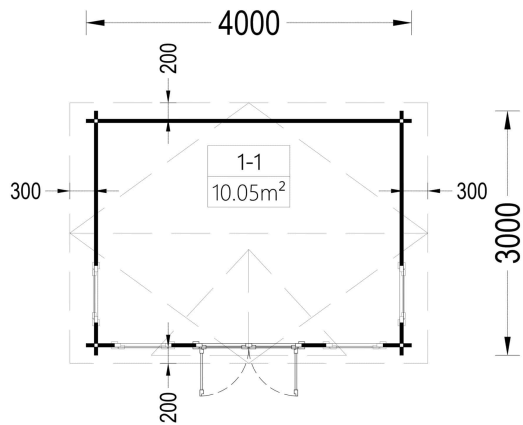

Kategorien: [Gartenhäuser](#)

VARIATIONEN

Artikelnummer	Wandstärke	Preis
PM1943	34 mm	€ 3943,20
PM187-44	44 mm	€ 4642,80
PM187-66	66 mm	€ 6270,96

GALERIEBILDER

Blockbohlenhaus.at
BLOCK & GARTENHÄUSER

BESCHREIBUNG

Kontaktieren Sie uns +43 660 6742719.-Fr. 8-18 Uhr
office@blockbohlenhaus.at.at

Premium Gartenhaus „Brüssel“ (34-66 mm) 4×3 m (12 m²) - Ästhetik, Helligkeit und Vielseitigkeit

Willkommen im **Premium Gartenhaus „Brüssel“** – einem außergewöhnlichen Modell, das durch seine **ästhetischen Details, hochwertige Verarbeitung** und **moderne Funktionalität** überzeugt.

TECHNISCHE DATEN

Marke	Premium Gartenhaus
Raumanzahl	1
Haus Typ	Modern
Dachform	Satteldach
Breite	400 cm
Wandstärke	34 mm, 44 mm, 66 mm
Tiefe	300 cm
Verglasung	Doppelverglasung
Terrasse	ohne Terrasse
Grundfläche	12,3 m²
Holzbehandlung	Unbehandelt
Dachaufbau	18-20 mm Dachbretter
Holzart Fenster/Türen	Kiefer
Herstellergarantie	5 Jahre
Bauweise	Blockbohlen
Außenmaß	400 x 300 cm
Dachwinkel	18°
Fenstermaße:	4* 70 cm x 144 cm (Lichtes Maß 57 cm x 131 cm)
Türmaße	1 * 130 cm x 192 cm (Eingang)
Firsthöhe	310,5 cm
Seitenhöhe der Wände	229,5 cm
Spiegelverkehrter Aufbau	Ja
Dachfläche	20 m²
Grundform	Rechteckig
Dachüberstand	20 cm
Fußboden	19 - 20 mm Bodenbretter mit Nut-und-Feder-Verbindungen, Grundrahmen und Querstreben (als Zubehör erhältlich)

Blockbohlenhaus.at

BLOCK & GARTENHÄUSER

Innenmaß

[380 x 280 cm](#)

Fläche

[3x3](#)

PASSENDES ZUBEHÖR

**Sickerschacht mit
Zufluss/Abfluss Ø
110 mm**