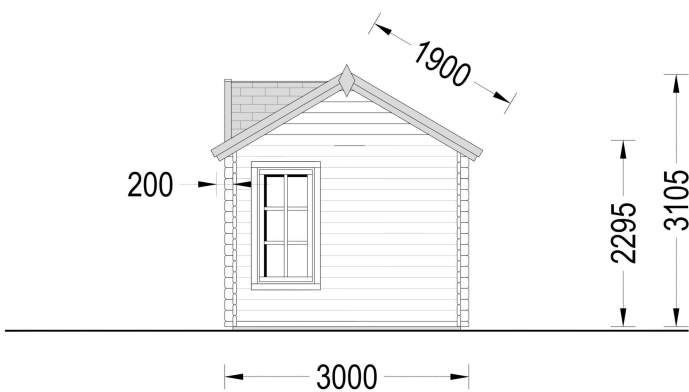

Kategorien: [Gartenhäuser](#)

VARIATIONEN

Artikelnummer	Wandstärke	Preis
PM1943	34 mm	€ 3943,20
PM187-44	44 mm	€ 4642,80
PM187-66	66 mm	€ 6270,96

GALERIEBILDER

Blockbohlenhaus.at
BLOCK & GARTENHÄUSER

BESCHREIBUNG

Kontaktieren Sie uns +43 660 6742719.-Fr. 8-18 Uhr
office@blockbohlenhaus.at.at

Premium Gartenhaus „Brüssel“ (34-66 mm) 4×3 m (12 m²) - Ästhetik, Helligkeit und Vielseitigkeit

Willkommen im **Premium Gartenhaus „Brüssel“** – einem außergewöhnlichen Modell, das durch seine **ästhetischen Details, hochwertige Verarbeitung** und **moderne Funktionalität** überzeugt.

TECHNISCHE DATEN

Marke	Premium Gartenhaus
Raumanzahl	1
Haus Typ	Modern
Dachform	Satteldach
Breite	400 cm
Wandstärke	34 mm, 44 mm, 66 mm
Tiefe	300 cm
Verglasung	Doppelverglasung
Terrasse	ohne Terrasse
Grundfläche	12,3 m²
Holzbehandlung	Unbehandelt
Dachaufbau	18-20 mm Dachbretter
Holzart Fenster/Türen	Kiefer
Herstellergarantie	5 Jahre
Bauweise	Blockbohlen
Außenmaß	400 x 300 cm
Dachwinkel	18°
Fenstermaße:	4* 70 cm x 144 cm (Lichtes Maß 57 cm x 131 cm)
Türmaße	1 * 130 cm x 192 cm (Eingang)
Firsthöhe	310,5 cm
Seitenhöhe der Wände	229,5 cm
Spiegelverkehrter Aufbau	Ja
Dachfläche	20 m²
Grundform	Rechteckig
Dachüberstand	20 cm
Fußboden	19 - 20 mm Bodenbretter mit Nut-und-Feder-Verbindungen, Grundrahmen und Querstreben (als Zubehör erhältlich)

Blockbohlenhaus.at

BLOCK & GARTENHÄUSER

Innenmaß

[380 x 280 cm](#)

Fläche

[3x3](#)

PASSENDES ZUBEHÖR

**Sickerschacht mit
Zufluss/Abfluss Ø
110 mm**