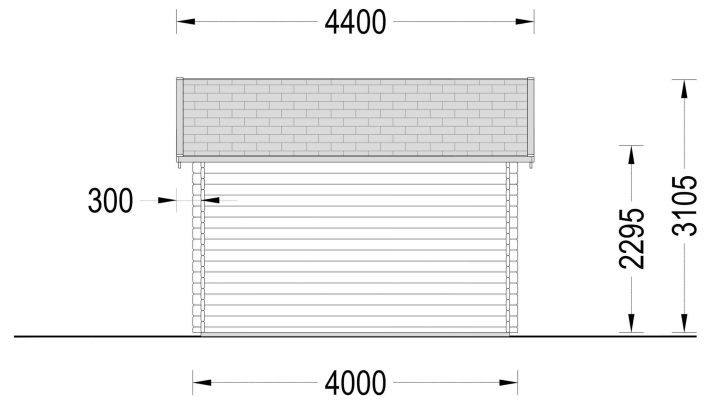

Kategorien: [Gartenhäuser](#)

VARIATIONEN

Artikelnummer	Wandstärke	Preis
PM1943	34 mm	€ 3943,20
PM187-44	44 mm	€ 4642,80
PM187-66	66 mm	€ 6270,96

GALERIEBILDER

Blockbohlenhaus.at
BLOCK & GARTENHÄUSER

BESCHREIBUNG

Kontaktieren Sie uns +43 660 6742719.-Fr. 8-18 Uhr
office@blockbohlenhaus.at.at

Premium Gartenhaus „Brüssel“ (34-66 mm) 4×3 m (12 m²) - Ästhetik, Helligkeit und Vielseitigkeit

Willkommen im **Premium Gartenhaus „Brüssel“** – einem außergewöhnlichen Modell, das durch seine **ästhetischen Details, hochwertige Verarbeitung** und **moderne Funktionalität** überzeugt.

TECHNISCHE DATEN

Marke	Premium Gartenhaus
Raumanzahl	1
Haus Typ	Modern
Dachform	Satteldach
Breite	400 cm
Wandstärke	34 mm, 44 mm, 66 mm
Tiefe	300 cm
Verglasung	Doppelverglasung
Terrasse	ohne Terrasse
Grundfläche	12,3 m²
Holzbehandlung	Unbehandelt
Dachaufbau	18-20 mm Dachbretter
Holzart Fenster/Türen	Kiefer
Herstellergarantie	5 Jahre
Bauweise	Blockbohlen
Außenmaß	400 x 300 cm
Dachwinkel	18°
Fenstermaße:	4* 70 cm x 144 cm (Lichtes Maß 57 cm x 131 cm)
Türmaße	1 * 130 cm x 192 cm (Eingang)
Firsthöhe	310,5 cm
Seitenhöhe der Wände	229,5 cm
Spiegelverkehrter Aufbau	Ja
Dachfläche	20 m²
Grundform	Rechteckig
Dachüberstand	20 cm
Fußboden	19 - 20 mm Bodenbretter mit Nut-und-Feder-Verbindungen, Grundrahmen und Querstreben (als Zubehör erhältlich)

Blockbohlenhaus.at

BLOCK & GARTENHÄUSER

Innenmaß

[380 x 280 cm](#)

Fläche

[3x3](#)

PASSENDES ZUBEHÖR

**Sickerschacht mit
Zufluss/Abfluss Ø
110 mm**