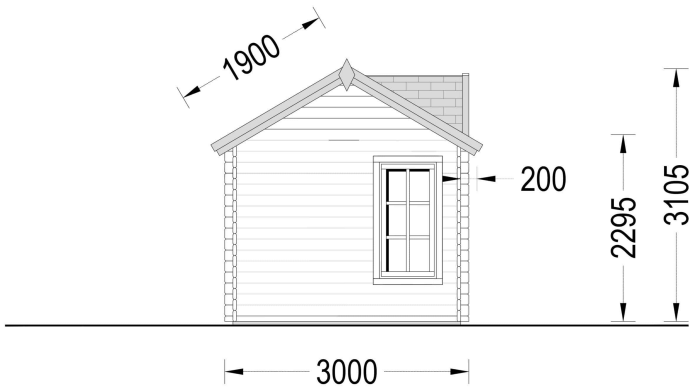

Kategorien: [Gartenhäuser](#)

VARIATIONEN

Artikelnummer	Wandstärke	Preis
PM1943	34 mm	€ 3943,20
PM187-44	44 mm	€ 4642,80
PM187-66	66 mm	€ 6270,96

GALERIEBILDER

Blockbohlenhaus.at
BLOCK & GARTENHÄUSER

BESCHREIBUNG

Kontaktieren Sie uns +43 660 6742719.-Fr. 8-18 Uhr
office@blockbohlenhaus.at.at

Premium Gartenhaus „Brüssel“ (34-66 mm) 4×3 m (12 m²) - Ästhetik, Helligkeit und Vielseitigkeit

Willkommen im **Premium Gartenhaus „Brüssel“** – einem außergewöhnlichen Modell, das durch seine **ästhetischen Details, hochwertige Verarbeitung** und **moderne Funktionalität** überzeugt.

TECHNISCHE DATEN

Marke	Premium Gartenhaus
Raumanzahl	1
Haus Typ	Modern
Dachform	Satteldach
Breite	400 cm
Wandstärke	34 mm, 44 mm, 66 mm
Tiefe	300 cm
Verglasung	Doppelverglasung
Terrasse	ohne Terrasse
Grundfläche	12,3 m²
Holzbehandlung	Unbehandelt
Dachaufbau	18-20 mm Dachbretter
Holzart Fenster/Türen	Kiefer
Herstellergarantie	5 Jahre
Bauweise	Blockbohlen
Außenmaß	400 x 300 cm
Dachwinkel	18°
Fenstermaße:	4* 70 cm x 144 cm (Lichtes Maß 57 cm x 131 cm)
Türmaße	1 * 130 cm x 192 cm (Eingang)
Firsthöhe	310,5 cm
Seitenhöhe der Wände	229,5 cm
Spiegelverkehrter Aufbau	Ja
Dachfläche	20 m²
Grundform	Rechteckig
Dachüberstand	20 cm
Fußboden	19 - 20 mm Bodenbretter mit Nut-und-Feder-Verbindungen, Grundrahmen und Querstreben (als Zubehör erhältlich)

Blockbohlenhaus.at

BLOCK & GARTENHÄUSER

Innenmaß

[380 x 280 cm](#)

Fläche

[3x3](#)

PASSENDES ZUBEHÖR

**Sickerschacht mit
Zufluss/Abfluss Ø
110 mm**