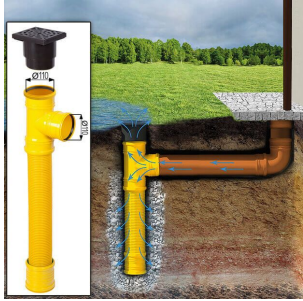

Blockbohlenhaus.at

BLOCK & GARTENHÄUSER

Innenmaß

[380 x 280 cm](#)

Fläche

[3x3](#)

PASSENDES ZUBEHÖR

**Sickerschacht mit
Zufluss/Abfluss Ø
110 mm**

**Villasub E-KV-15 SK
Schalungsbahn 20
m²**

**PVC Dachrinnen für
Satteldach bis 4,5 m**

**Dachrinnenset Zink
für Satteldach bis
5,1 m**

**Villas PM-Schindel
Rechteck 24 m²**