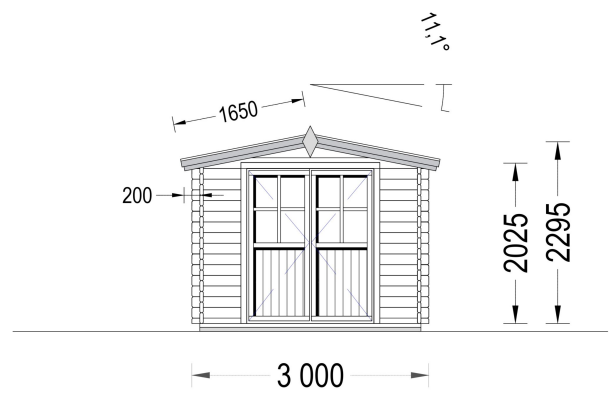

PREMIUM GARTENHAUS AUS HOLZ PETRA (34MM), 3X3M

€ 3156,00

Das Gartenhaus PETRA zeigt, dass auch in kompakten Dimensionen viel Platz für Funktionalität steckt. Verstauen Sie Rasenmäher, Fahrräder, Gartengeräte und mehr sicher und stilvoll. Das preisgünstige Design macht PETRA zu einer hervorragenden Wahl für alle, die die traditionelle Holzästhetik lieben, ohne dabei Kompromisse bei Qualität und Nutzen einzugehen.

Premium Gartenhaus aus Holz PETRA (34mm), 3x3m: Kompakt, Praktisch und Stilvoll

Willkommen im Gartenhaus PETRA – einem kompakten Juwel, das durch Einfachheit, Funktionalität und traditionelle Holzästhetik besticht. Dieses preisgünstige und multifunktionale Gartenhaus ist die ideale Lösung für alle, die auf der Suche nach einer kosteneffizienten und dennoch stilvollen Holzhütte sind.

Blockbohlenhaus.at

BLOCK & GARTENHÄUSER

TECHNISCHE DATEN

Breite	300 cm
Raumanzahl	1
Dachform	Satteldach
Wandstärke	34 mm
Tiefe	300 cm
Verglasung	Doppelverglasung
Terrasse	ohne Terrasse
Grundfläche	9 m ²
Holzbehandlung	Unbehandelt
Marke	Blockbohlenhaus.at
Bauweise	Blockbohlen
Außenmaß	300 X 300 cm
Dachfläche	12 m ²
Türmaße	1* 161 cm x 192 cm (Lichtes Maß 148 cm x 185,5 cm)
Dachaufbau	18-20 mm Dachbretter
Holzart Fenster/Türen	Kiefer
Herstellergarantie	5 Jahre

Boden	18 mm Bodenbretter mit Nut-und-Feder-Verbindungen, Grundrahmen und Querstreben (als Zubehör erhältlich)
Innenmaß	273 x 273 cm
Dachwinkel	11,1°
Grundform	Quadratisch
Firsthöhe	229,5 cm
Seitenhöhe der Wände	202,5 cm
Spiegelverkehrter Aufbau	Ja
Fußboden	19 - 20 mm Bodenbretter mit Nut-und-Feder-Verbindungen, Grundrahmen und Querstreben (als Zubehör erhältlich)
Haus Typ	Klassisch
Fläche	3×3
Rauminhalt	16 m ³