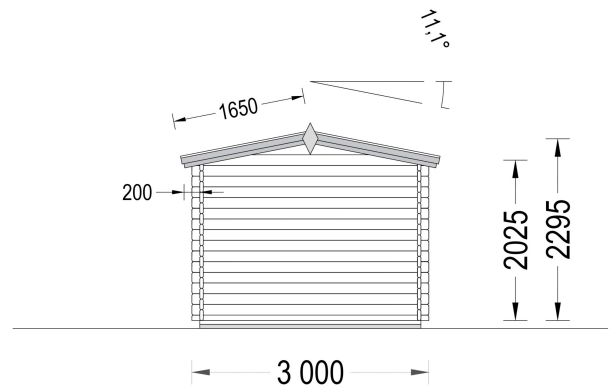

Premium Gartenhaus aus Holz PETRA (34mm), 3x3m: Kompakt, Praktisch und Stilvoll

Willkommen im Gartenhaus PETRA – einem kompakten Juwel, das durch Einfachheit, Funktionalität und traditionelle Holzästhetik besticht. Dieses preisgünstige und multifunktionale Gartenhaus ist die ideale Lösung für alle, die auf der Suche nach einer kosteneffizienten und dennoch stilvollen Holzhütte sind.

Blockbohlenhaus.at

BLOCK & GARTENHÄUSER

TECHNISCHE DATEN

Breite	300 cm
Raumanzahl	1
Dachform	Satteldach
Wandstärke	34 mm
Tiefe	300 cm
Verglasung	Doppelverglasung
Terrasse	ohne Terrasse
Grundfläche	9 m ²
Holzbehandlung	Unbehandelt
Marke	Blockbohlenhaus.at
Bauweise	Blockbohlen
Außenmaß	300 X 300 cm
Dachfläche	12 m ²
Türmaße	1* 161 cm x 192 cm (Lichtes Maß 148 cm x 185,5 cm)
Dachaufbau	18-20 mm Dachbretter
Holzart Fenster/Türen	Kiefer
Herstellergarantie	5 Jahre

Boden	18 mm Bodenbretter mit Nut-und-Feder-Verbindungen, Grundrahmen und Querstreben (als Zubehör erhältlich)
Innenmaß	273 x 273 cm
Dachwinkel	11,1°
Grundform	Quadratisch
Firsthöhe	229,5 cm
Seitenhöhe der Wände	202,5 cm
Spiegelverkehrter Aufbau	Ja
Fußboden	19 - 20 mm Bodenbretter mit Nut-und-Feder-Verbindungen, Grundrahmen und Querstreben (als Zubehör erhältlich)
Haus Typ	Klassisch
Fläche	3×3
Rauminhalt	16 m ³