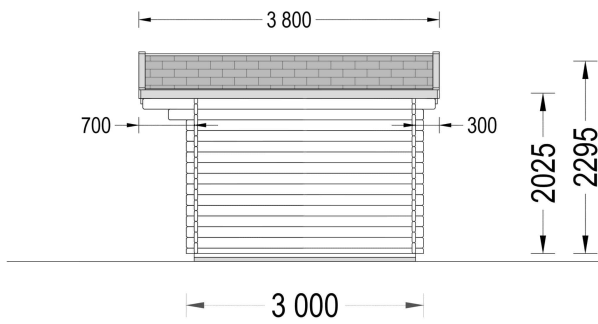

PREMIUM GARTENHAUS AUS HOLZ PETRA (34MM), 3X3M

€ 3156,00

Das Gartenhaus PETRA zeigt, dass auch in kompakten Dimensionen viel Platz für Funktionalität steckt. Verstauen Sie Rasenmäher, Fahrräder, Gartengeräte und mehr sicher und stilvoll. Das preisgünstige Design macht PETRA zu einer hervorragenden Wahl für alle, die die traditionelle Holzästhetik lieben, ohne dabei Kompromisse bei Qualität und Nutzen einzugehen.

Premium Gartenhaus aus Holz PETRA (34mm), 3x3m: Kompakt, Praktisch und Stilvoll

Willkommen im Gartenhaus PETRA – einem kompakten Juwel, das durch Einfachheit, Funktionalität und traditionelle Holzästhetik besticht. Dieses preisgünstige und multifunktionale Gartenhaus ist die ideale Lösung für alle, die auf der Suche nach einer kosteneffizienten und dennoch stilvollen Holzhütte sind.

Blockbohlenhaus.at

BLOCK & GARTENHÄUSER

TECHNISCHE DATEN

Breite	300 cm
Raumanzahl	1
Dachform	Satteldach
Wandstärke	34 mm
Tiefe	300 cm
Verglasung	Doppelverglasung
Terrasse	ohne Terrasse
Grundfläche	9 m ²
Holzbehandlung	Unbehandelt
Marke	Blockbohlenhaus.at
Bauweise	Blockbohlen
Außenmaß	300 X 300 cm
Dachfläche	12 m ²
Türmaße	1* 161 cm x 192 cm (Lichtes Maß 148 cm x 185,5 cm)
Dachaufbau	18-20 mm Dachbretter
Holzart Fenster/Türen	Kiefer
Herstellergarantie	5 Jahre

Boden	18 mm Bodenbretter mit Nut-und-Feder-Verbindungen, Grundrahmen und Querstreben (als Zubehör erhältlich)
Innenmaß	273 x 273 cm
Dachwinkel	11,1°
Grundform	Quadratisch
Firsthöhe	229,5 cm
Seitenhöhe der Wände	202,5 cm
Spiegelverkehrter Aufbau	Ja
Fußboden	19 - 20 mm Bodenbretter mit Nut-und-Feder-Verbindungen, Grundrahmen und Querstreben (als Zubehör erhältlich)
Haus Typ	Klassisch
Fläche	3×3
Rauminhalt	16 m ³