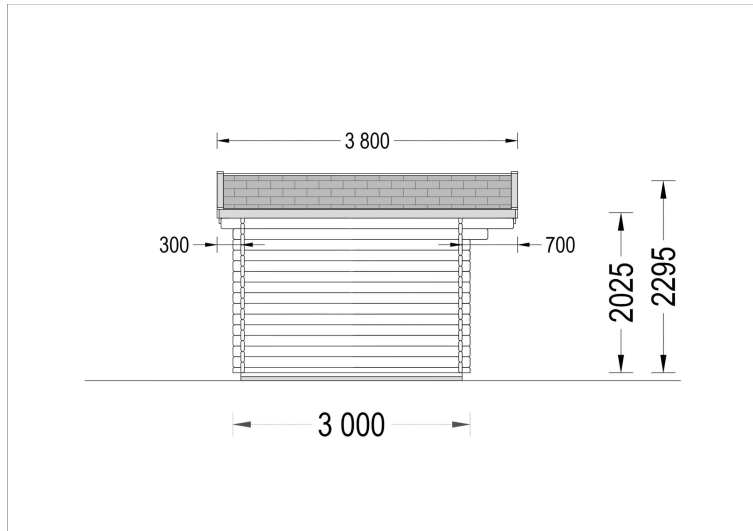

Blockbohlenhaus.at

BLOCK & GARTENHÄUSER

TECHNISCHE DATEN

Breite	300 cm
Raumanzahl	1
Dachform	Satteldach
Wandstärke	34 mm
Tiefe	300 cm
Verglasung	Doppelverglasung
Terrasse	ohne Terrasse
Grundfläche	9 m ²
Holzbehandlung	Unbehandelt
Marke	Blockbohlenhaus.at
Bauweise	Blockbohlen
Außenmaß	300 X 300 cm
Dachfläche	12 m ²
Türmaße	1* 161 cm x 192 cm (Lichtes Maß 148 cm x 185,5 cm)
Dachaufbau	18-20 mm Dachbretter
Holzart Fenster/Türen	Kiefer
Herstellergarantie	5 Jahre

Boden	18 mm Bodenbretter mit Nut-und-Feder-Verbindungen, Grundrahmen und Querstreben (als Zubehör erhältlich)
Innenmaß	273 x 273 cm
Dachwinkel	11,1°
Grundform	Quadratisch
Firsthöhe	229,5 cm
Seitenhöhe der Wände	202,5 cm
Spiegelverkehrter Aufbau	Ja
Fußboden	19 - 20 mm Bodenbretter mit Nut-und-Feder-Verbindungen, Grundrahmen und Querstreben (als Zubehör erhältlich)
Haus Typ	Klassisch
Fläche	3×3
Rauminhalt	16 m ³