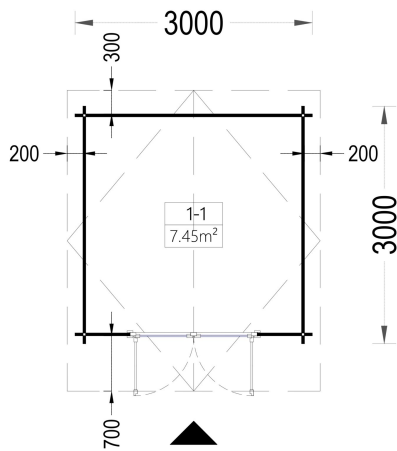

Premium Gartenhaus aus Holz PETRA (34mm), 3x3m: Kompakt, Praktisch und Stilvoll

Willkommen im Gartenhaus PETRA – einem kompakten Juwel, das durch Einfachheit, Funktionalität und traditionelle Holzästhetik besticht. Dieses preisgünstige und multifunktionale Gartenhaus ist die ideale Lösung für alle, die auf der Suche nach einer kosteneffizienten und dennoch stilvollen Holzhütte sind.

Blockbohlenhaus.at

BLOCK & GARTENHÄUSER

TECHNISCHE DATEN

Breite	300 cm
Raumanzahl	1
Dachform	Satteldach
Wandstärke	34 mm
Tiefe	300 cm
Verglasung	Doppelverglasung
Terrasse	ohne Terrasse
Grundfläche	9 m ²
Holzbehandlung	Unbehandelt
Marke	Blockbohlenhaus.at
Bauweise	Blockbohlen
Außenmaß	300 X 300 cm
Dachfläche	12 m ²
Türmaße	1* 161 cm x 192 cm (Lichtes Maß 148 cm x 185,5 cm)
Dachaufbau	18-20 mm Dachbretter
Holzart Fenster/Türen	Kiefer
Herstellergarantie	5 Jahre

Boden	18 mm Bodenbretter mit Nut-und-Feder-Verbindungen, Grundrahmen und Querstreben (als Zubehör erhältlich)
Innenmaß	273 x 273 cm
Dachwinkel	11,1°
Grundform	Quadratisch
Firsthöhe	229,5 cm
Seitenhöhe der Wände	202,5 cm
Spiegelverkehrter Aufbau	Ja
Fußboden	19 - 20 mm Bodenbretter mit Nut-und-Feder-Verbindungen, Grundrahmen und Querstreben (als Zubehör erhältlich)
Haus Typ	Klassisch
Fläche	3×3
Rauminhalt	16 m ³