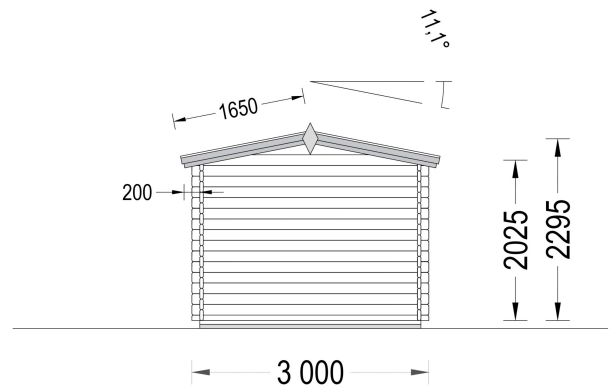

Premium Gartenhaus aus Holz PETRA (34mm), 3x3m: Kompakt, Praktisch und Stilvoll

Willkommen im Gartenhaus PETRA – einem kompakten Juwel, das durch Einfachheit, Funktionalität und traditionelle Holzästhetik besticht. Dieses preisgünstige und multifunktionale Gartenhaus ist die ideale Lösung für alle, die auf der Suche nach einer kosteneffizienten und dennoch stilvollen Holzhütte sind.

Blockbohlenhaus.at

BLOCK & GARTENHÄUSER

TECHNISCHE DATEN

| | |
|------------------------------|--|
| Breite | 300 cm |
| Raumanzahl | 1 |
| Dachform | Satteldach |
| Wandstärke | 34 mm |
| Tiefe | 300 cm |
| Verglasung | Doppelverglasung |
| Terrasse | ohne Terrasse |
| Grundfläche | 9 m ² |
| Holzbehandlung | Unbehandelt |
| Marke | Blockbohlenhaus.at |
| Bauweise | Blockbohlen |
| Außenmaß | 300 X 300 cm |
| Dachfläche | 12 m ² |
| Türmaße | 1* 161 cm x 192 cm (Lichtes Maß 148 cm x 185,5 cm) |
| Dachaufbau | 18-20 mm Dachbretter |
| Holzart Fenster/Türen | Kiefer |
| Herstellergarantie | 5 Jahre |

| | |
|---------------------------------|--|
| Boden | 18 mm Bodenbretter mit Nut-und-Feder-Verbindungen, Grundrahmen und Querstreben (als Zubehör erhältlich) |
| Innenmaß | 273 x 273 cm |
| Dachwinkel | 11,1° |
| Grundform | Quadratisch |
| Firsthöhe | 229,5 cm |
| Seitenhöhe der Wände | 202,5 cm |
| Spiegelverkehrter Aufbau | Ja |
| Fußboden | 19 - 20 mm Bodenbretter mit Nut-und-Feder-Verbindungen, Grundrahmen und Querstreben (als Zubehör erhältlich) |
| Haus Typ | Klassisch |
| Fläche | 3×3 |
| Rauminhalt | 16 m ³ |