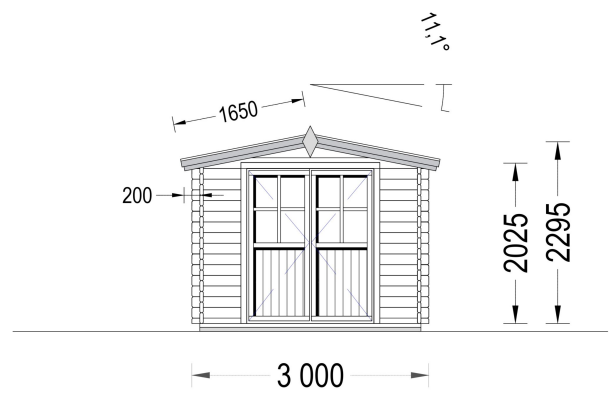

PREMIUM GARTENHAUS AUS HOLZ PETRA (34MM), 3X3M

€ 3156,00

Das Gartenhaus PETRA zeigt, dass auch in kompakten Dimensionen viel Platz für Funktionalität steckt. Verstauen Sie Rasenmäher, Fahrräder, Gartengeräte und mehr sicher und stilvoll. Das preisgünstige Design macht PETRA zu einer hervorragenden Wahl für alle, die die traditionelle Holzästhetik lieben, ohne dabei Kompromisse bei Qualität und Nutzen einzugehen.

Premium Gartenhaus aus Holz PETRA (34mm), 3x3m: Kompakt, Praktisch und Stilvoll

Willkommen im Gartenhaus PETRA – einem kompakten Juwel, das durch Einfachheit, Funktionalität und traditionelle Holzästhetik besticht. Dieses preisgünstige und multifunktionale Gartenhaus ist die ideale Lösung für alle, die auf der Suche nach einer kosteneffizienten und dennoch stilvollen Holzhütte sind.

Blockbohlenhaus.at

BLOCK & GARTENHÄUSER

TECHNISCHE DATEN

| | |
|------------------------------|--|
| Breite | 300 cm |
| Raumanzahl | 1 |
| Dachform | Satteldach |
| Wandstärke | 34 mm |
| Tiefe | 300 cm |
| Verglasung | Doppelverglasung |
| Terrasse | ohne Terrasse |
| Grundfläche | 9 m ² |
| Holzbehandlung | Unbehandelt |
| Marke | Blockbohlenhaus.at |
| Bauweise | Blockbohlen |
| Außenmaß | 300 X 300 cm |
| Dachfläche | 12 m ² |
| Türmaße | 1* 161 cm x 192 cm (Lichtes Maß 148 cm x 185,5 cm) |
| Dachaufbau | 18-20 mm Dachbretter |
| Holzart Fenster/Türen | Kiefer |
| Herstellergarantie | 5 Jahre |

| | |
|---------------------------------|--|
| Boden | 18 mm Bodenbretter mit Nut-und-Feder-Verbindungen, Grundrahmen und Querstreben (als Zubehör erhältlich) |
| Innenmaß | 273 x 273 cm |
| Dachwinkel | 11,1° |
| Grundform | Quadratisch |
| Firsthöhe | 229,5 cm |
| Seitenhöhe der Wände | 202,5 cm |
| Spiegelverkehrter Aufbau | Ja |
| Fußboden | 19 - 20 mm Bodenbretter mit Nut-und-Feder-Verbindungen, Grundrahmen und Querstreben (als Zubehör erhältlich) |
| Haus Typ | Klassisch |
| Fläche | 3×3 |
| Rauminhalt | 16 m ³ |