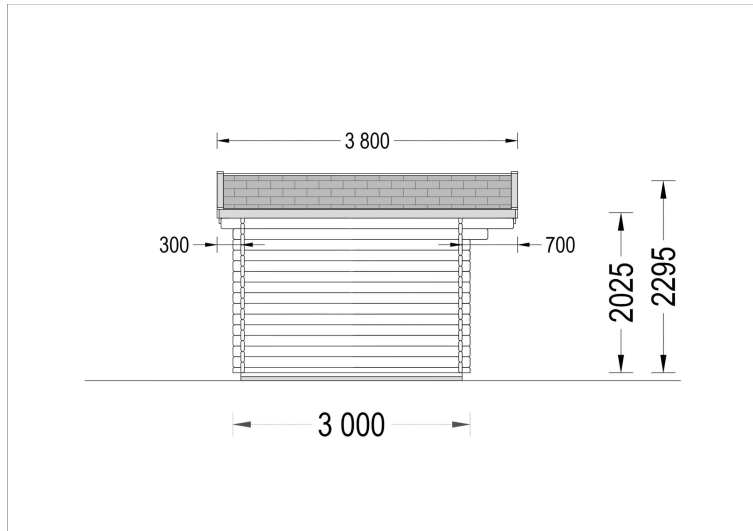

Blockbohlenhaus.at

BLOCK & GARTENHÄUSER

TECHNISCHE DATEN

| | |
|------------------------------|--|
| Breite | 300 cm |
| Raumanzahl | 1 |
| Dachform | Satteldach |
| Wandstärke | 34 mm |
| Tiefe | 300 cm |
| Verglasung | Doppelverglasung |
| Terrasse | ohne Terrasse |
| Grundfläche | 9 m ² |
| Holzbehandlung | Unbehandelt |
| Marke | Blockbohlenhaus.at |
| Bauweise | Blockbohlen |
| Außenmaß | 300 X 300 cm |
| Dachfläche | 12 m ² |
| Türmaße | 1* 161 cm x 192 cm (Lichtes Maß 148 cm x 185,5 cm) |
| Dachaufbau | 18-20 mm Dachbretter |
| Holzart Fenster/Türen | Kiefer |
| Herstellergarantie | 5 Jahre |

| | |
|---------------------------------|--|
| Boden | 18 mm Bodenbretter mit Nut-und-Feder-Verbindungen, Grundrahmen und Querstreben (als Zubehör erhältlich) |
| Innenmaß | 273 x 273 cm |
| Dachwinkel | 11,1° |
| Grundform | Quadratisch |
| Firsthöhe | 229,5 cm |
| Seitenhöhe der Wände | 202,5 cm |
| Spiegelverkehrter Aufbau | Ja |
| Fußboden | 19 - 20 mm Bodenbretter mit Nut-und-Feder-Verbindungen, Grundrahmen und Querstreben (als Zubehör erhältlich) |
| Haus Typ | Klassisch |
| Fläche | 3×3 |
| Rauminhalt | 16 m ³ |