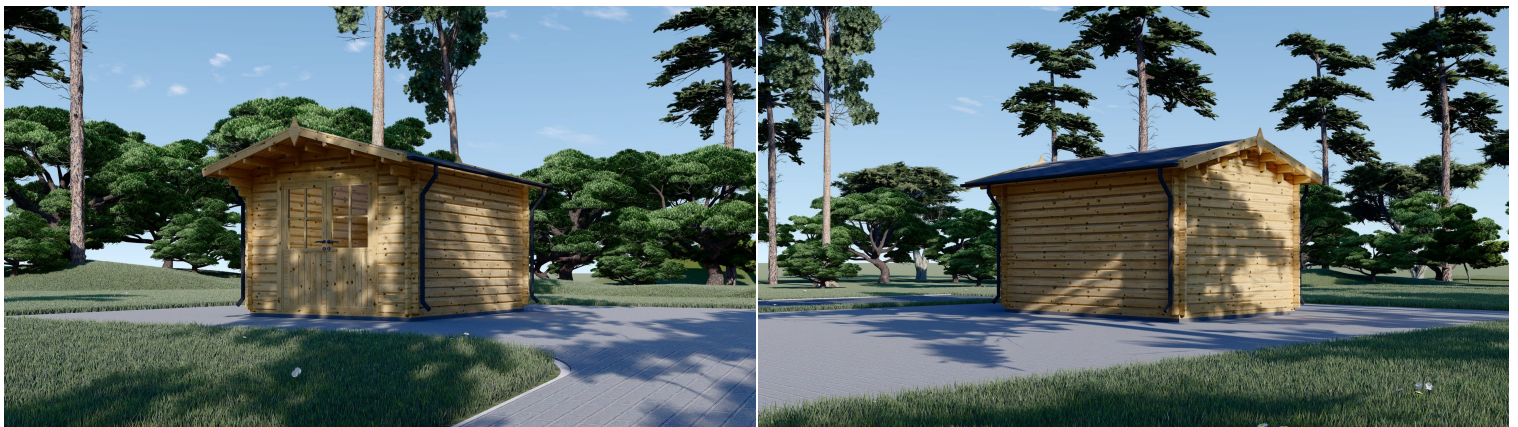

PREMIUM GARTENHAUS AUS HOLZ PETRA (34MM), 3X3M

€ 3156,00

Das Gartenhaus PETRA zeigt, dass auch in kompakten Dimensionen viel Platz für Funktionalität steckt. Verstauen Sie Rasenmäher, Fahrräder, Gartengeräte und mehr sicher und stilvoll. Das preisgünstige Design macht PETRA zu einer hervorragenden Wahl für alle, die die traditionelle Holzästhetik lieben, ohne dabei Kompromisse bei Qualität und Nutzen einzugehen.

Premium Gartenhaus aus Holz PETRA (34mm), 3x3m: Kompakt, Praktisch und Stilvoll

Willkommen im Gartenhaus PETRA – einem kompakten Juwel, das durch Einfachheit, Funktionalität und traditionelle Holzästhetik besticht. Dieses preisgünstige und multifunktionale Gartenhaus ist die ideale Lösung für alle, die auf der Suche nach einer kosteneffizienten und dennoch stilvollen Holzhütte sind.

Highlights des Modells:

1. **Großer Dachüberstand:** Das Gartenhaus PETRA präsentiert einen großzügigen Dachüberstand, der nicht nur Schutz vor Witterungseinflüssen bietet, sondern auch einen idealen Platz für einen Liegestuhl schafft. Genießen Sie gemütliche Pausen zwischen der Gartenarbeit und lassen Sie die Natur in vollen Zügen auf sich wirken.
2. **Ineinandergreifende Nut- und Federkonstruktion:** Die Montage Ihres neuen Gartenhauses PETRA gestaltet sich dank der ineinandergreifenden Nut- und Federkonstruktion besonders einfach. Dieses durchdachte System sorgt nicht nur für Stabilität, sondern ermöglicht auch eine problemlose und schnelle Installation.

Traditionelle Holzästhetik zum Wohlfühlen: Erleben Sie den Charme traditioneller Holzästhetik und schaffen Sie sich mit PETRA einen Rückzugsort im eigenen Garten. Dieses Gartenhaus vereint Funktionalität und Stil zu einem erschwinglichen Preis, um Ihnen maximalen Komfort und Nutzen zu bieten. Sichern Sie sich Ihr Modell und freuen Sie sich auf die vielfältigen Möglichkeiten, die Ihnen das Gartenhaus PETRA bietet.