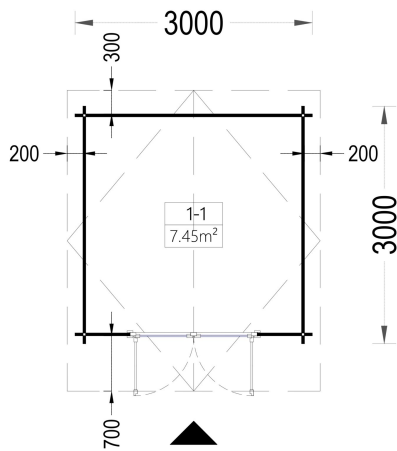

Premium Gartenhaus aus Holz PETRA (34mm), 3x3m: Kompakt, Praktisch und Stilvoll

Willkommen im Gartenhaus PETRA – einem kompakten Juwel, das durch Einfachheit, Funktionalität und traditionelle Holzästhetik besticht. Dieses preisgünstige und multifunktionale Gartenhaus ist die ideale Lösung für alle, die auf der Suche nach einer kosteneffizienten und dennoch stilvollen Holzhütte sind.

Blockbohlenhaus.at

BLOCK & GARTENHÄUSER

TECHNISCHE DATEN

| | |
|------------------------------|--|
| Breite | 300 cm |
| Raumanzahl | 1 |
| Dachform | Satteldach |
| Wandstärke | 34 mm |
| Tiefe | 300 cm |
| Verglasung | Doppelverglasung |
| Terrasse | ohne Terrasse |
| Grundfläche | 9 m ² |
| Holzbehandlung | Unbehandelt |
| Marke | Blockbohlenhaus.at |
| Bauweise | Blockbohlen |
| Außenmaß | 300 X 300 cm |
| Dachfläche | 12 m ² |
| Türmaße | 1* 161 cm x 192 cm (Lichtes Maß 148 cm x 185,5 cm) |
| Dachaufbau | 18-20 mm Dachbretter |
| Holzart Fenster/Türen | Kiefer |
| Herstellergarantie | 5 Jahre |

| | |
|---------------------------------|--|
| Boden | 18 mm Bodenbretter mit Nut-und-Feder-Verbindungen, Grundrahmen und Querstreben (als Zubehör erhältlich) |
| Innenmaß | 273 x 273 cm |
| Dachwinkel | 11,1° |
| Grundform | Quadratisch |
| Firsthöhe | 229,5 cm |
| Seitenhöhe der Wände | 202,5 cm |
| Spiegelverkehrter Aufbau | Ja |
| Fußboden | 19 - 20 mm Bodenbretter mit Nut-und-Feder-Verbindungen, Grundrahmen und Querstreben (als Zubehör erhältlich) |
| Haus Typ | Klassisch |
| Fläche | 3×3 |
| Rauminhalt | 16 m ³ |