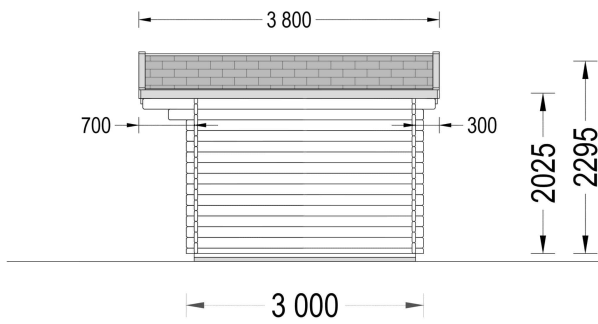

PREMIUM GARTENHAUS AUS HOLZ PETRA (34MM), 3X3M

€ 3156,00

Das Gartenhaus PETRA zeigt, dass auch in kompakten Dimensionen viel Platz für Funktionalität steckt. Verstauen Sie Rasenmäher, Fahrräder, Gartengeräte und mehr sicher und stilvoll. Das preisgünstige Design macht PETRA zu einer hervorragenden Wahl für alle, die die traditionelle Holzästhetik lieben, ohne dabei Kompromisse bei Qualität und Nutzen einzugehen.

Premium Gartenhaus aus Holz PETRA (34mm), 3x3m: Kompakt, Praktisch und Stilvoll

Willkommen im Gartenhaus PETRA – einem kompakten Juwel, das durch Einfachheit, Funktionalität und traditionelle Holzästhetik besticht. Dieses preisgünstige und multifunktionale Gartenhaus ist die ideale Lösung für alle, die auf der Suche nach einer kosteneffizienten und dennoch stilvollen Holzhütte sind.

Blockbohlenhaus.at

BLOCK & GARTENHÄUSER

TECHNISCHE DATEN

| | |
|------------------------------|--|
| Breite | 300 cm |
| Raumanzahl | 1 |
| Dachform | Satteldach |
| Wandstärke | 34 mm |
| Tiefe | 300 cm |
| Verglasung | Doppelverglasung |
| Terrasse | ohne Terrasse |
| Grundfläche | 9 m ² |
| Holzbehandlung | Unbehandelt |
| Marke | Blockbohlenhaus.at |
| Bauweise | Blockbohlen |
| Außenmaß | 300 X 300 cm |
| Dachfläche | 12 m ² |
| Türmaße | 1* 161 cm x 192 cm (Lichtes Maß 148 cm x 185,5 cm) |
| Dachaufbau | 18-20 mm Dachbretter |
| Holzart Fenster/Türen | Kiefer |
| Herstellergarantie | 5 Jahre |

| | |
|---------------------------------|--|
| Boden | 18 mm Bodenbretter mit Nut-und-Feder-Verbindungen, Grundrahmen und Querstreben (als Zubehör erhältlich) |
| Innenmaß | 273 x 273 cm |
| Dachwinkel | 11,1° |
| Grundform | Quadratisch |
| Firsthöhe | 229,5 cm |
| Seitenhöhe der Wände | 202,5 cm |
| Spiegelverkehrter Aufbau | Ja |
| Fußboden | 19 - 20 mm Bodenbretter mit Nut-und-Feder-Verbindungen, Grundrahmen und Querstreben (als Zubehör erhältlich) |
| Haus Typ | Klassisch |
| Fläche | 3×3 |
| Rauminhalt | 16 m ³ |