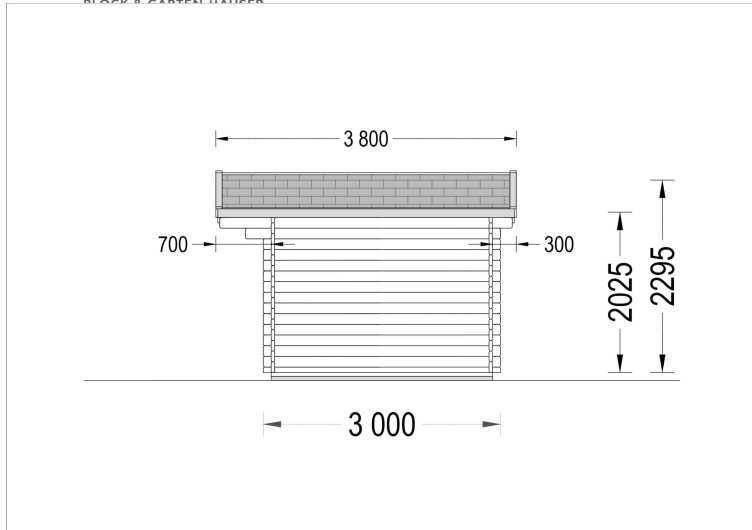

GALERIEBILDER

Blockbohlenhaus.at

BLOCK & GARTENHÄUSER

BESCHREIBUNG

Premium Gartenhaus „PETRA“ (34 mm) 3×3 m - Kompakt, praktisch und stilvoll

Willkommen im **Premium Gartenhaus „PETRA“** – einem kompakten Juwel, das durch **funktionales Design, traditionelle Holzästhetik** und **erstklassige Verarbeitung** überzeugt. Dieses Modell ist die perfekte Wahl für alle, die ein **preisbewusstes**, aber dennoch **hochwertiges und vielseitiges Gartenhaus** suchen.

Diese bewährte Bauweise sorgt für **hohe Stabilität, Langlebigkeit** und einen sauberen, harmonischen Look.

- **Multifunktional und platzsparend:**

Mit seinen kompakten **3×3 Metern** bietet das Gartenhaus „PETRA“ **12 m² Nutzfläche** – ideal für die **Aufbewahrung von Gartengeräten, Fahrrädern, Werkzeugen oder Gartenmöbeln**.

Grundfläche	9 m²
Holzbehandlung	Unbehandelt
Bauweise	Blockbohlen
Außenmaß	300 X 300 cm
Dachfläche	12 m²
Türmaße	1* 161 cm x 192 cm (Lichtes Maß 148 cm x 185,5 cm)
Dachaufbau	18-20 mm Dachbretter
Holzart Fenster/Türen	Kiefer
Herstellergarantie	5 Jahre
Boden	18 mm Bodenbretter mit Nut-und-Feder-Verbindungen, Grundrahmen und Querstreben (als Zubehör erhältlich)
Innenmaß	273 x 273 cm
Dachwinkel	11,1°
Grundform	Quadratisch
Firsthöhe	229,5 cm
Seitenhöhe der Wände	202,5 cm
Spiegelverkehrter Aufbau	Ja
Fußboden	19 - 20 mm Bodenbretter mit Nut-und-Feder-Verbindungen, Grundrahmen und Querstreben (als Zubehör erhältlich)
Haus Typ	Klassisch
Fläche	3x3
Rauminhalt	16 m³