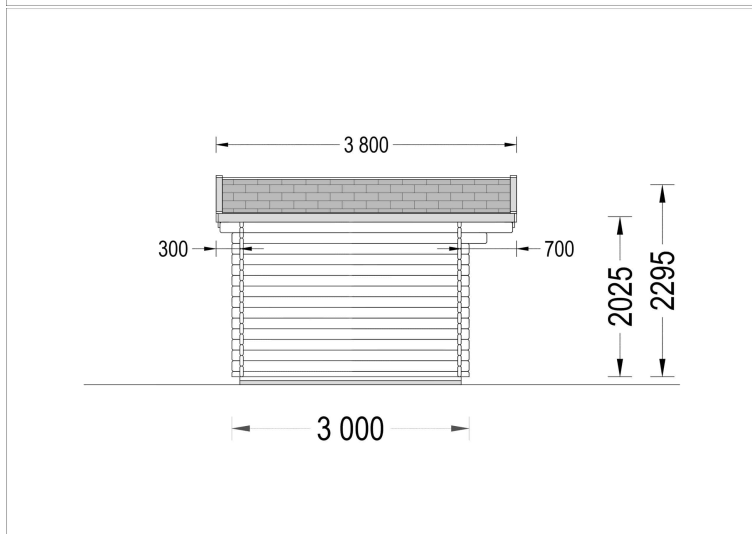

PREMIUM GARTENHAUS AUS HOLZ PETRA (34MM), 3X3M

€ 3116,40

Ob als **Werkstatthütte**, **Geräteraum** oder **gemütlicher Rückzugsort** – „PETRA“ bietet **maximalen Komfort auf minimaler Fläche.**

Kategorien: [Gartenhäuser](#)

GALERIEBILDER

Blockbohlenhaus.at

BLOCK & GARTENHÄUSER

BESCHREIBUNG

Premium Gartenhaus „PETRA“ (34 mm) 3×3 m - Kompakt, praktisch und stilvoll

Willkommen im **Premium Gartenhaus „PETRA“** – einem kompakten Juwel, das durch **funktionales Design, traditionelle Holzästhetik** und **erstklassige Verarbeitung** überzeugt. Dieses Modell ist die perfekte Wahl für alle, die ein **preisbewusstes**, aber dennoch **hochwertiges und vielseitiges Gartenhaus** suchen.

Diese bewährte Bauweise sorgt für **hohe Stabilität, Langlebigkeit** und einen sauberen, harmonischen Look.

- **Multifunktional und platzsparend:**

Mit seinen kompakten **3×3 Metern** bietet das Gartenhaus „PETRA“ **12 m² Nutzfläche** – ideal für die **Aufbewahrung von Gartengeräten, Fahrrädern, Werkzeugen oder Gartenmöbeln**.

Grundfläche	9 m²
Holzbehandlung	Unbehandelt
Bauweise	Blockbohlen
Außenmaß	300 X 300 cm
Dachfläche	12 m²
Türmaße	1* 161 cm x 192 cm (Lichtes Maß 148 cm x 185,5 cm)
Dachaufbau	18-20 mm Dachbretter
Holzart Fenster/Türen	Kiefer
Herstellergarantie	5 Jahre
Boden	18 mm Bodenbretter mit Nut-und-Feder-Verbindungen, Grundrahmen und Querstreben (als Zubehör erhältlich)
Innenmaß	273 x 273 cm
Dachwinkel	11,1°
Grundform	Quadratisch
Firsthöhe	229,5 cm
Seitenhöhe der Wände	202,5 cm
Spiegelverkehrter Aufbau	Ja
Fußboden	19 - 20 mm Bodenbretter mit Nut-und-Feder-Verbindungen, Grundrahmen und Querstreben (als Zubehör erhältlich)
Haus Typ	Klassisch
Fläche	3x3
Rauminhalt	16 m³