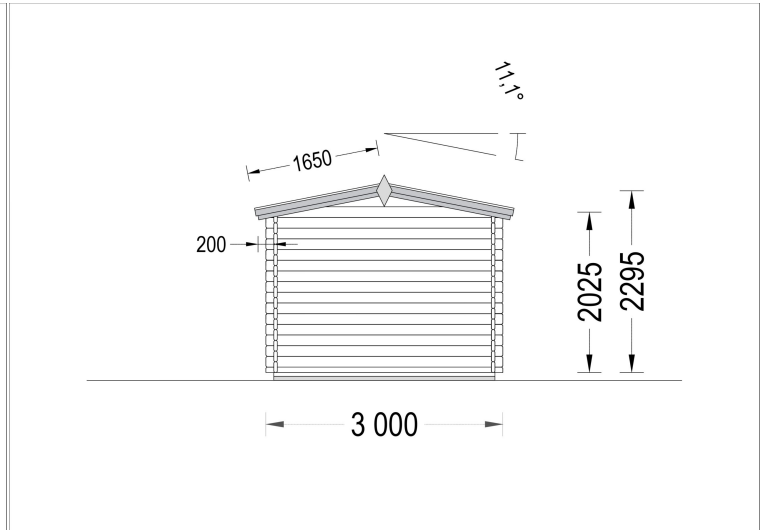

PREMIUM GARTENHAUS AUS HOLZ PETRA (34MM), 3X3M

€ 3116,40

Ob als **Werkstatthütte**, **Geräteraum** oder **gemütlicher Rückzugsort** – „PETRA“ bietet **maximalen Komfort auf minimaler Fläche.**

Kategorien: [Gartenhäuser](#)

GALERIEBILDER

Blockbohlenhaus.at

BLOCK & GARTENHÄUSER

BESCHREIBUNG

Premium Gartenhaus „PETRA“ (34 mm) 3×3 m - Kompakt, praktisch und stilvoll

Willkommen im **Premium Gartenhaus „PETRA“** – einem kompakten Juwel, das durch **funktionales Design, traditionelle Holzästhetik** und **erstklassige Verarbeitung** überzeugt. Dieses Modell ist die perfekte Wahl für alle, die ein **preisbewusstes**, aber dennoch **hochwertiges und vielseitiges Gartenhaus** suchen.

Diese bewährte Bauweise sorgt für **hohe Stabilität, Langlebigkeit** und einen sauberen, harmonischen Look.

- **Multifunktional und platzsparend:**

Mit seinen kompakten **3×3 Metern** bietet das Gartenhaus „PETRA“ **12 m² Nutzfläche** – ideal für die **Aufbewahrung von Gartengeräten, Fahrrädern, Werkzeugen oder Gartenmöbeln**.

Grundfläche	9 m²
Holzbehandlung	Unbehandelt
Bauweise	Blockbohlen
Außenmaß	300 X 300 cm
Dachfläche	12 m²
Türmaße	1* 161 cm x 192 cm (Lichtes Maß 148 cm x 185,5 cm)
Dachaufbau	18-20 mm Dachbretter
Holzart Fenster/Türen	Kiefer
Herstellergarantie	5 Jahre
Boden	18 mm Bodenbretter mit Nut-und-Feder-Verbindungen, Grundrahmen und Querstreben (als Zubehör erhältlich)
Innenmaß	273 x 273 cm
Dachwinkel	11,1°
Grundform	Quadratisch
Firsthöhe	229,5 cm
Seitenhöhe der Wände	202,5 cm
Spiegelverkehrter Aufbau	Ja
Fußboden	19 - 20 mm Bodenbretter mit Nut-und-Feder-Verbindungen, Grundrahmen und Querstreben (als Zubehör erhältlich)
Haus Typ	Klassisch
Fläche	3x3
Rauminhalt	16 m³