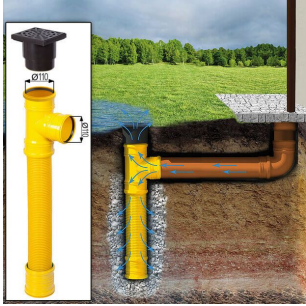

**Villas PM-Schindel
Rechteck 15 m²**

PASSENDES ZUBEHÖR

**Sickerschacht mit
Zufluss/Abfluss Ø
110 mm**