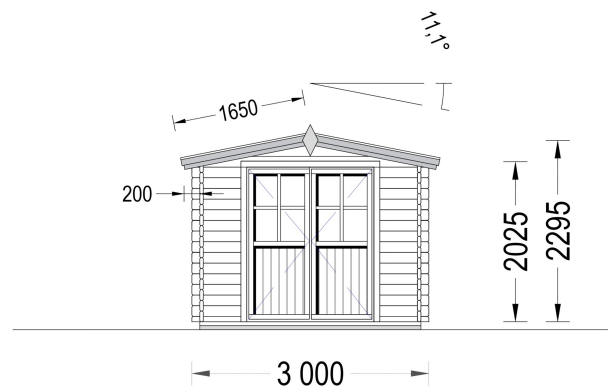

PREMIUM GARTENHAUS AUS HOLZ PETRA (34MM), 3X3M

€ 3116,40

Ob als **Werkstatthütte**, **Geräteraum** oder **gemütlicher Rückzugsort** – „PETRA“ bietet **maximalen Komfort auf minimaler Fläche.**

Kategorien: [Gartenhäuser](#)

GALERIEBILDER

Blockbohlenhaus.at

BLOCK & GARTENHÄUSER

BESCHREIBUNG

Premium Gartenhaus „PETRA“ (34 mm) 3×3 m - Kompakt, praktisch und stilvoll

Willkommen im **Premium Gartenhaus „PETRA“** – einem kompakten Juwel, das durch **funktionales Design, traditionelle Holzästhetik** und **erstklassige Verarbeitung** überzeugt. Dieses Modell ist die perfekte Wahl für alle, die ein **preisbewusstes**, aber dennoch **hochwertiges und vielseitiges Gartenhaus** suchen.

Diese bewährte Bauweise sorgt für **hohe Stabilität, Langlebigkeit** und einen sauberen, harmonischen Look.

- **Multifunktional und platzsparend:**

Mit seinen kompakten **3×3 Metern** bietet das Gartenhaus „PETRA“ **12 m² Nutzfläche** – ideal für die **Aufbewahrung von Gartengeräten, Fahrrädern, Werkzeugen oder Gartenmöbeln**.

Grundfläche	9 m²
Holzbehandlung	Unbehandelt
Bauweise	Blockbohlen
Außenmaß	300 X 300 cm
Dachfläche	12 m²
Türmaße	1* 161 cm x 192 cm (Lichtes Maß 148 cm x 185,5 cm)
Dachaufbau	18-20 mm Dachbretter
Holzart Fenster/Türen	Kiefer
Herstellergarantie	5 Jahre
Boden	18 mm Bodenbretter mit Nut-und-Feder-Verbindungen, Grundrahmen und Querstreben (als Zubehör erhältlich)
Innenmaß	273 x 273 cm
Dachwinkel	11,1°
Grundform	Quadratisch
Firsthöhe	229,5 cm
Seitenhöhe der Wände	202,5 cm
Spiegelverkehrter Aufbau	Ja
Fußboden	19 - 20 mm Bodenbretter mit Nut-und-Feder-Verbindungen, Grundrahmen und Querstreben (als Zubehör erhältlich)
Haus Typ	Klassisch
Fläche	3x3
Rauminhalt	16 m³