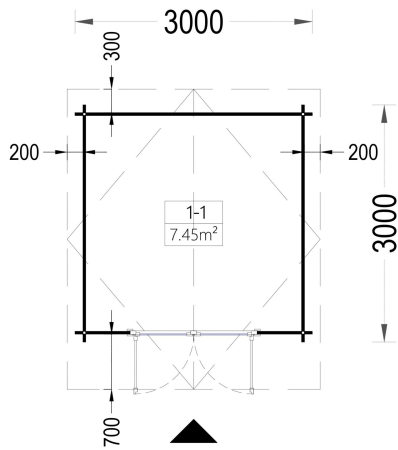

GALERIEBILDER