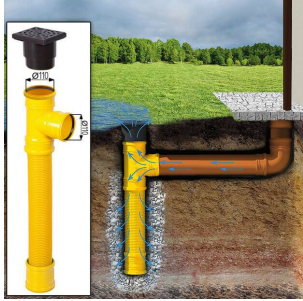

**Villasub E-KV-15 SK
Schalungsbahn 20
m²**

PASSENDES ZUBEHÖR

**Sickerschacht mit
Zufluss/Abfluss Ø
110 mm**