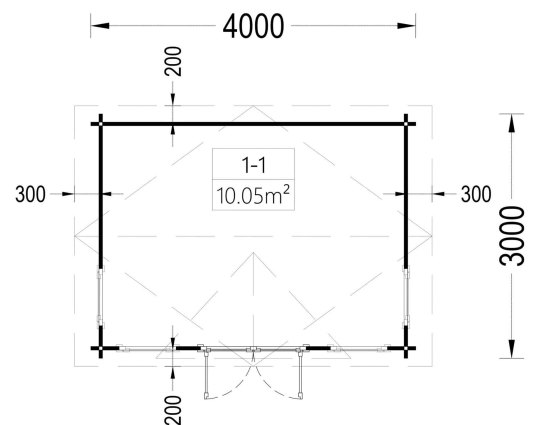

Kategorien: [Gartenhäuser](#)

VARIATIONEN

Artikelnummer	Wandstärke	Preis
PM1943	34 mm	€ 3943,20
PM187-44	44 mm	€ 4642,80
PM187-66	66 mm	€ 6270,96

GALERIEBILDER

Blockbohlenhaus.at

BESCHREIBUNG

GARTENHAUS BRÜSSEL (34-66 MM) - 4 × 3 M | 12 M²

ROBUSTE KONSTRUKTION IN VERSCHIEDENEN WANDSTÄRKEN

Das Modell BRÜSSEL ist in verschiedenen Wandstärken erhältlich:

- 34 mm
- 44 mm
- 66 mm

Je nach gewünschter Nutzung können Sie die passende Ausführung wählen – vom klassischen

Firsthöhe	310,5 cm
Seitenhöhe der Wände	229,5 cm
Spiegelverkehrter Aufbau	Ja
Dachfläche	20 m²
Grundform	Rechteckig
Dachüberstand	20 cm
Fußboden	19 - 20 mm Bodenbretter mit Nut-und-Feder-Verbindungen, Grundrahmen und Querstreben (als Zubehör erhältlich)
Innenmaß	380 x 280 cm
Fläche	3x3