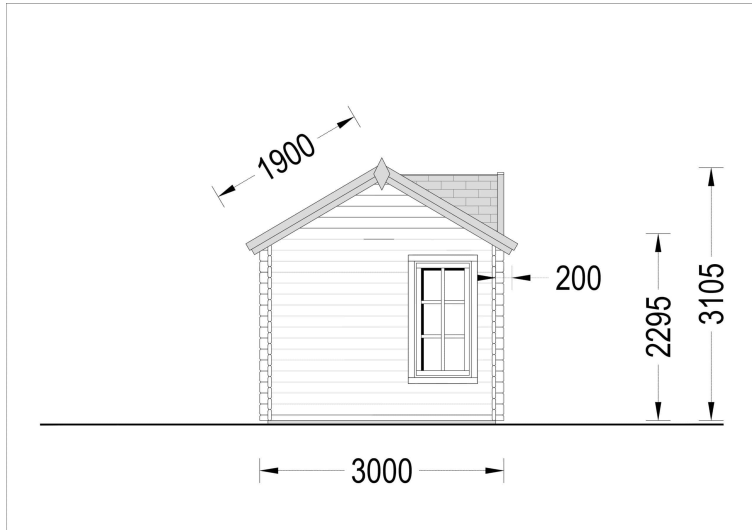

PREMIUM GARTENHAUS BRÜSSEL, 4X3M, 12M² ISOLIERT

€ 8902,73

Erleben Sie mit dem **Premium Gartenhaus „Brüssel“** die perfekte Verbindung aus **Eleganz, Funktionalität und Wohnkomfort**

Kategorien: [Gartenhäuser](#), [Isolierte Gartenhäuser](#)

GALERIEBILDER

Blockbohlenhaus.at
BLOCK & GARTENHÄUSER

BESCHREIBUNG

Premium Gartenhaus „Brüssel“ (ISOLIERT) 4×3 m (12 m²) - Stil, Komfort und nachhaltige Wärme

Willkommen im **Premium Gartenhaus „Brüssel“** – einem außergewöhnlichen Modell, das durch seine **ästhetischen Details, hochwertige Verarbeitung** und **effiziente Isolierung** überzeugt. Gefertigt aus massivem **Nadelholz**, vereint dieses Gartenhaus **Nachhaltigkeit, zeitloses Design und Wohnkomfort** und verwandelt Ihren Garten in einen stilvollen Rückzugsort für jede Jahreszeit.

Die feine Holzstruktur und warme Farbgebung verleihen dem Haus eine **harmonische Ausstrahlung**, die sich perfekt in jede Gartenlandschaft einfügt.

TECHNISCHE DATEN

Marke	Premium Gartenhaus
Raumanzahl	1
Haus Typ	Modern
Dachform	Satteldach
Breite	400 cm
Wandstärke	Isoliert, 44+44 mm
Tiefe	300 cm
Verglasung	Doppelverglasung
Terrasse	ohne Terrasse
Grundfläche	12,3 m²
Holzbehandlung	Unbehandelt
Dachaufbau	20 mm Nut- und Federbretter + 50 mm Isolierung
Holzart Fenster/Türen	Kiefer
Herstellergarantie	5 Jahre
Bauweise	Blockbohlen
Außenmaß	400 x 300 cm
Dachwinkel	18°
Fenstermaße:	4* 70 cm x 144 cm (Lichtes Maß 57 cm x 131 cm)
Türmaße	1 * 130 cm x 192 cm (Eingang)
Firsthöhe	310,5 cm
Seitenhöhe der Wände	229,5 cm
Spiegelverkehrter Aufbau	Ja
Dachfläche	20 m²
Grundform	Rechteckig
Dachüberstand	20 cm
Fußboden	20 mm Nut- und Federbretter + 50 mm Isolierung (als Zubehör erhältlich)