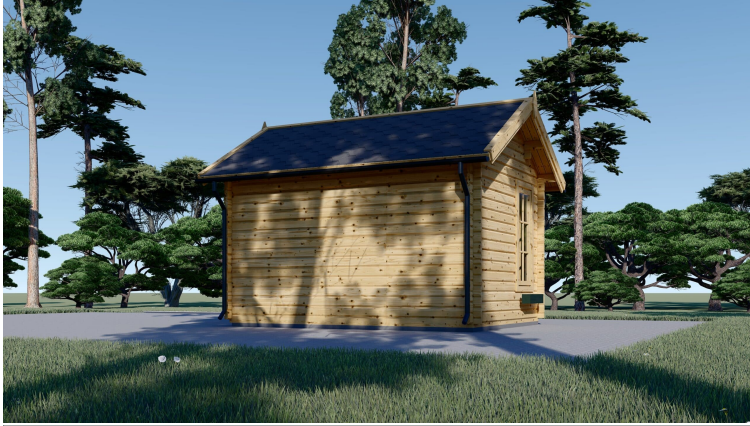

PREMIUM GARTENHAUS BRÜSSEL, 4X3M, 12M² ISOLIERT

€ 8902,73

Erleben Sie mit dem **Premium Gartenhaus „Brüssel“** die perfekte Verbindung aus **Eleganz, Funktionalität und Wohnkomfort**

Kategorien: [Gartenhäuser](#), [Isolierte Gartenhäuser](#)

GALERIEBILDER

Blockbohlenhaus.at
BLOCK & GARTENHÄUSER

BESCHREIBUNG

Premium Gartenhaus „Brüssel“ (ISOLIERT) 4×3 m (12 m²) - Stil, Komfort und nachhaltige Wärme

Willkommen im **Premium Gartenhaus „Brüssel“** – einem außergewöhnlichen Modell, das durch seine **ästhetischen Details, hochwertige Verarbeitung** und **effiziente Isolierung** überzeugt. Gefertigt aus massivem **Nadelholz**, vereint dieses Gartenhaus **Nachhaltigkeit, zeitloses Design und Wohnkomfort** und verwandelt Ihren Garten in einen stilvollen Rückzugsort für jede Jahreszeit.

Die hochwertige Dämmung zwischen den Doppelwänden garantiert eine **effiziente Wärmehaltung** und macht das Gartenhaus „Brüssel“ zu einem **behaglichen Ort für längere Aufenthalte** – unabhängig von der Jahreszeit.

Die feine Holzstruktur und warme Farbgebung verleihen dem Haus eine **harmonische Ausstrahlung**, die sich perfekt in jede Gartenlandschaft einfügt.

TECHNISCHE DATEN

Marke	Premium Gartenhaus
Raumanzahl	1
Haus Typ	Modern
Dachform	Satteldach
Breite	400 cm
Wandstärke	Isoliert, 44+44 mm
Tiefe	300 cm
Verglasung	Doppelverglasung
Terrasse	ohne Terrasse
Grundfläche	12,3 m²
Holzbehandlung	Unbehandelt
Dachaufbau	20 mm Nut- und Federbretter + 50 mm Isolierung
Holzart Fenster/Türen	Kiefer
Herstellergarantie	5 Jahre
Bauweise	Blockbohlen
Außenmaß	400 x 300 cm
Dachwinkel	18°
Fenstermaße:	4* 70 cm x 144 cm (Lichtes Maß 57 cm x 131 cm)
Türmaße	1 * 130 cm x 192 cm (Eingang)
Firsthöhe	310,5 cm
Seitenhöhe der Wände	229,5 cm
Spiegelverkehrter Aufbau	Ja
Dachfläche	20 m²
Grundform	Rechteckig
Dachüberstand	20 cm
Fußboden	20 mm Nut- und Federbretter + 50 mm Isolierung (als Zubehör erhältlich)