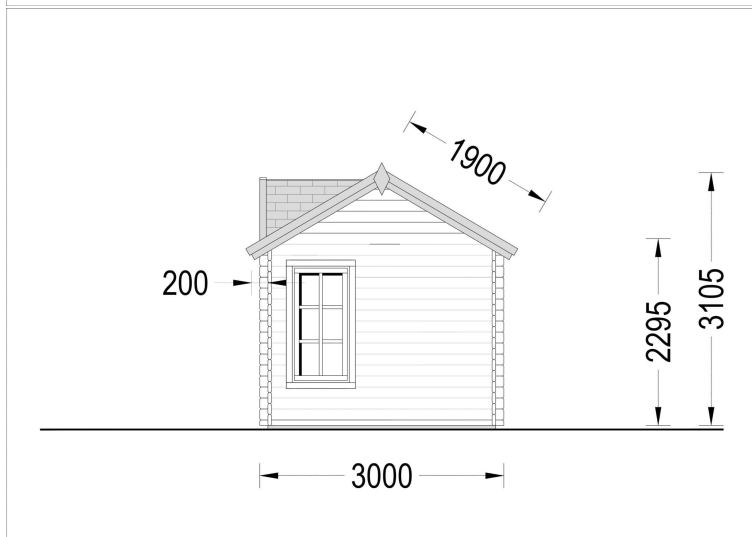

PREMIUM GARTENHAUS BRÜSSEL, 4X3M, 12M² ISOLIERT

€ 8902,73

Erleben Sie mit dem **Premium Gartenhaus „Brüssel“** die perfekte Verbindung aus **Eleganz, Funktionalität und Wohnkomfort**

Kategorien: [Gartenhäuser](#), [Isolierte Gartenhäuser](#)

GALERIEBILDER

Blockbohlenhaus.at
BLOCK & GARTENHÄUSER

BESCHREIBUNG

Premium Gartenhaus „Brüssel“ (ISOLIERT) 4×3 m (12 m²) - Stil, Komfort und nachhaltige Wärme

Willkommen im **Premium Gartenhaus „Brüssel“** – einem außergewöhnlichen Modell, das durch seine **ästhetischen Details, hochwertige Verarbeitung** und **effiziente Isolierung** überzeugt. Gefertigt aus massivem **Nadelholz**, vereint dieses Gartenhaus **Nachhaltigkeit, zeitloses Design und Wohnkomfort** und verwandelt Ihren Garten in einen stilvollen Rückzugsort für jede Jahreszeit.

Die feine Holzstruktur und warme Farbgebung verleihen dem Haus eine **harmonische Ausstrahlung**, die sich perfekt in jede Gartenlandschaft einfügt.

TECHNISCHE DATEN

Marke	Premium Gartenhaus
Raumanzahl	1
Haus Typ	Modern
Dachform	Satteldach
Breite	400 cm
Wandstärke	Isoliert, 44+44 mm
Tiefe	300 cm
Verglasung	Doppelverglasung
Terrasse	ohne Terrasse
Grundfläche	12,3 m²
Holzbehandlung	Unbehandelt
Dachaufbau	20 mm Nut- und Federbretter + 50 mm Isolierung
Holzart Fenster/Türen	Kiefer
Herstellergarantie	5 Jahre
Bauweise	Blockbohlen
Außenmaß	400 x 300 cm
Dachwinkel	18°
Fenstermaße:	4* 70 cm x 144 cm (Lichtes Maß 57 cm x 131 cm)
Türmaße	1 * 130 cm x 192 cm (Eingang)
Firsthöhe	310,5 cm
Seitenhöhe der Wände	229,5 cm
Spiegelverkehrter Aufbau	Ja
Dachfläche	20 m²
Grundform	Rechteckig
Dachüberstand	20 cm
Fußboden	20 mm Nut- und Federbretter + 50 mm Isolierung (als Zubehör erhältlich)