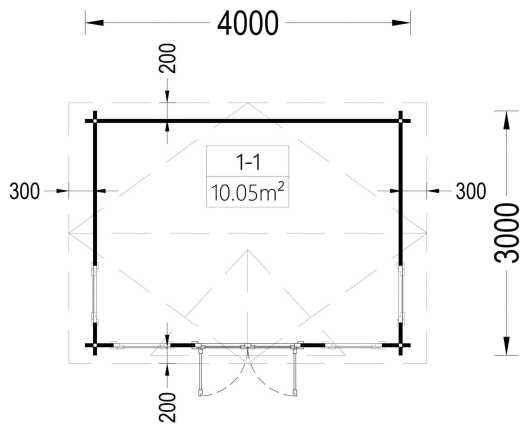

GALERIEBILDER