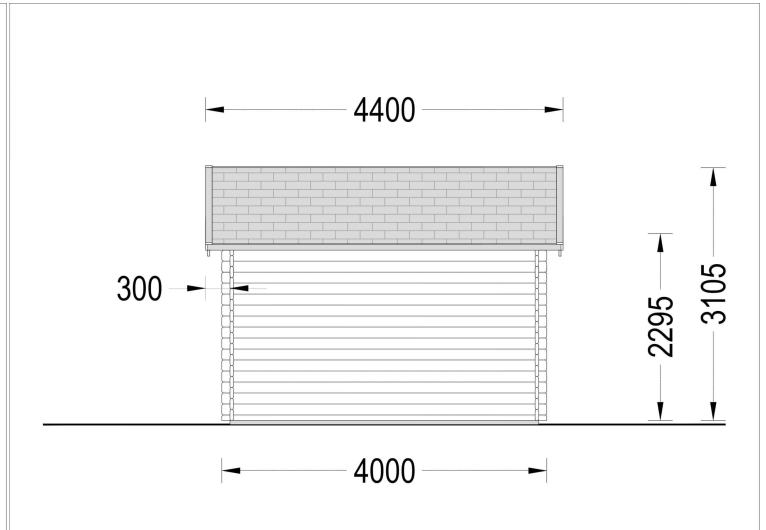

Blockbohlenhaus.at
BLOCK & GARTENHÄUSER

BESCHREIBUNG

Premium Gartenhaus „Brüssel“ (ISOLIERT) 4×3 m (12 m²) - Stil, Komfort und nachhaltige Wärme

Willkommen im **Premium Gartenhaus „Brüssel“** – einem außergewöhnlichen Modell, das durch seine **ästhetischen Details, hochwertige Verarbeitung** und **effiziente Isolierung** überzeugt. Gefertigt aus massivem **Nadelholz**, vereint dieses Gartenhaus **Nachhaltigkeit, zeitloses Design und Wohnkomfort** und verwandelt Ihren Garten in einen stilvollen Rückzugsort für jede Jahreszeit.

Effiziente Wärmedämmung - Komfort das ganze Jahr über

Die integrierte **50 mm starke Isolierung** in Dach, Boden und Wänden sorgt für ein **angenehmes Raumklima** -