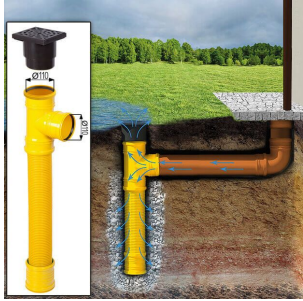

Die feine Holzstruktur und warme Farbgebung verleihen dem Haus eine **harmonische Ausstrahlung**, die sich perfekt in jede Gartenlandschaft einfügt.

TECHNISCHE DATEN

Marke	Premium Gartenhaus
Raumanzahl	1
Haus Typ	Modern
Dachform	Satteldach
Breite	400 cm
Wandstärke	Isoliert, 44+44 mm
Tiefe	300 cm
Verglasung	Doppelverglasung
Terrasse	ohne Terrasse
Grundfläche	12,3 m²
Holzbehandlung	Unbehandelt
Dachaufbau	20 mm Nut- und Federbretter + 50 mm Isolierung
Holzart Fenster/Türen	Kiefer
Herstellergarantie	5 Jahre
Bauweise	Blockbohlen
Außenmaß	400 x 300 cm
Dachwinkel	18°
Fenstermaße:	4* 70 cm x 144 cm (Lichtes Maß 57 cm x 131 cm)
Türmaße	1 * 130 cm x 192 cm (Eingang)
Firsthöhe	310,5 cm
Seitenhöhe der Wände	229,5 cm
Spiegelverkehrter Aufbau	Ja
Dachfläche	20 m²
Grundform	Rechteckig
Dachüberstand	20 cm
Fußboden	20 mm Nut- und Federbretter + 50 mm Isolierung (als Zubehör erhältlich)

PASSENDES ZUBEHÖR

**Sickerschacht mit
Zufluss/Abfluss Ø
110 mm**

**Villasub E-KV-15 SK
Schalungsbahn 20
m²**

**PVC Dachrinnen für
Satteldach bis 4,5 m**

**Dachrinnenset Zink
für Satteldach bis
5,1 m**

**Villas PM-Schindel
Rechteck 24 m²**