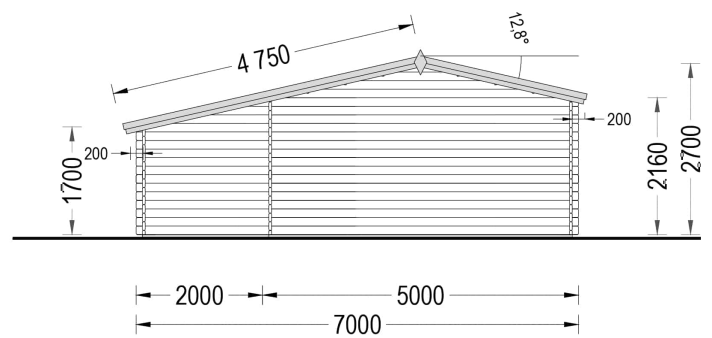

Premium Gartenhaus CLAUDIA (44mm) 28m²: Eleganz, Funktion und Komfort

Willkommen im Premium Gartenhaus CLAUDIA – einem Modell, das durch seine Eleganz, funktionalen Schuppenanbau und den hohen Komfortanspruch überzeugt. Dieses Holzhaus mit stilvollen architektonischen Details und einem wunderschönen Dachüberstand bietet Ihnen nicht nur maximale Energieeffizienz, sondern auch einen einzigartigen Raum, den Sie ganz nach Ihren Wünschen gestalten können.

Blockbohlenhaus.at

BLOCK & GARTENHÄUSER

TECHNISCHE DATEN

Marke	Blockbohlenhaus.at
Dachform	Satteldach
Tiefe	400 cm
Wandstärke	44 mm
Holzbehandlung	Unbehandelt
Grundfläche	28 m ²
Raumanzahl	2
Verglasung	Doppelverglasung
Haus Typ	Klassisch
Breite	700 cm
Terrasse	ohne Terrasse
Außenmaß	700 x 400 cm
Bauweise	Blockbohlen
Türmaße	Außen: 1* 161 cm x 192 cm (Lichtes Maß 148 cm x 185,5 cm), 1* 69 cm x 172 cm (Lichtes Maß 56 cm x 165,5 cm)
Fenstermaße:	1* 138 cm x 105 cm (Lichtes Maß 125 cm x 92 cm); 2* 70 cm x 105 cm (Lichtes Maß 57 cm x 92 cm)
Firsthöhe	270 cm
Seitenhöhe der Wände	169 cm