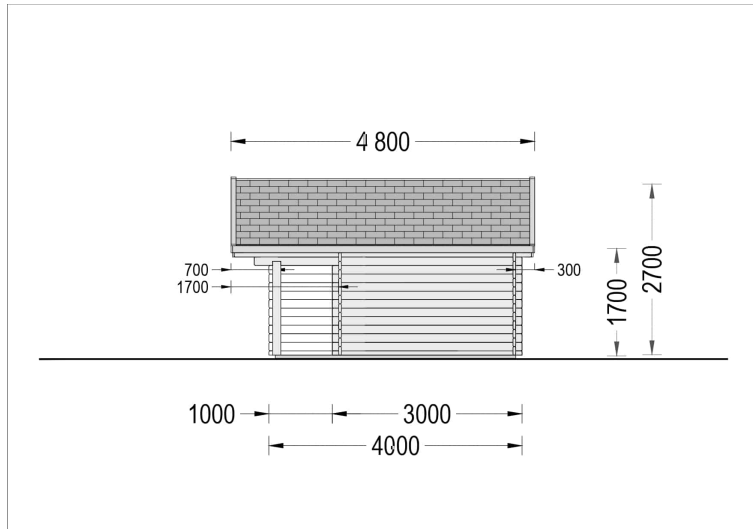

Blockbohlenhaus.at

BLOCK & GARTENHÄUSER

TECHNISCHE DATEN

Marke	Blockbohlenhaus.at
Dachform	Satteldach
Tiefe	400 cm
Wandstärke	44 mm
Holzbehandlung	Unbehandelt
Grundfläche	28 m ²
Raumanzahl	2
Verglasung	Doppelverglasung
Haus Typ	Klassisch
Breite	700 cm
Terrasse	ohne Terrasse
Außenmaß	700 x 400 cm
Bauweise	Blockbohlen
Türmaße	Außen: 1* 161 cm x 192 cm (Lichtes Maß 148 cm x 185,5 cm), 1* 69 cm x 172 cm (Lichtes Maß 56 cm x 165,5 cm)
Fenstermaße:	1* 138 cm x 105 cm (Lichtes Maß 125 cm x 92 cm); 2* 70 cm x 105 cm (Lichtes Maß 57 cm x 92 cm)
Firsthöhe	270 cm
Seitenhöhe der Wände	169 cm

Blockbohlenhaus.at

BLOCK & GARTENHÄUSER

Spiegelverkehrter Aufbau	Ja
Boden	19 - 20 mm Bodenbretter mit Nut-und-Feder-Verbindungen, Grundrahmen und Querstreben (Als Zubehör erhältlich)
Dachüberstand	70 cm
Dachwinkel	12,8°
Dachfläche	36 m ²
Grundform	Rechteckig
Fläche	7×4