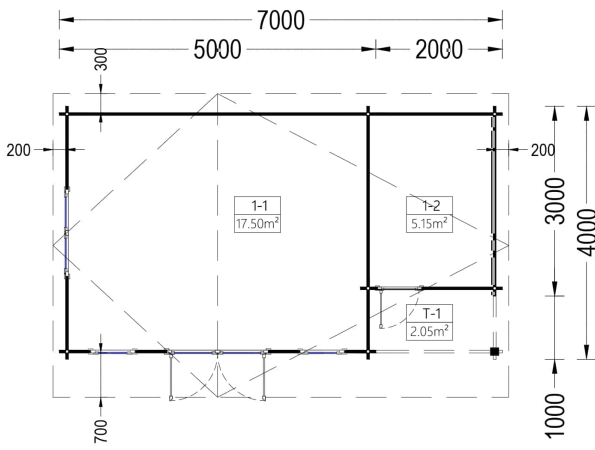

Premium Gartenhaus CLAUDIA (44mm) 28m²: Eleganz, Funktion und Komfort

Willkommen im Premium Gartenhaus CLAUDIA – einem Modell, das durch seine Eleganz, funktionalen Schuppenanbau und den hohen Komfortanspruch überzeugt. Dieses Holzhaus mit stilvollen architektonischen Details und einem wunderschönen Dachüberstand bietet Ihnen nicht nur maximale Energieeffizienz, sondern auch einen einzigartigen Raum, den Sie ganz nach Ihren Wünschen gestalten können.

Blockbohlenhaus.at

BLOCK & GARTENHÄUSER

TECHNISCHE DATEN

Marke	Blockbohlenhaus.at
Dachform	Satteldach
Tiefe	400 cm
Wandstärke	44 mm
Holzbehandlung	Unbehandelt
Grundfläche	28 m ²
Raumanzahl	2
Verglasung	Doppelverglasung
Haus Typ	Klassisch
Breite	700 cm
Terrasse	ohne Terrasse
Außenmaß	700 x 400 cm
Bauweise	Blockbohlen
Türmaße	Außen: 1* 161 cm x 192 cm (Lichtes Maß 148 cm x 185,5 cm), 1* 69 cm x 172 cm (Lichtes Maß 56 cm x 165,5 cm)
Fenstermaße:	1* 138 cm x 105 cm (Lichtes Maß 125 cm x 92 cm); 2* 70 cm x 105 cm (Lichtes Maß 57 cm x 92 cm)
Firsthöhe	270 cm
Seitenhöhe der Wände	169 cm

Blockbohlenhaus.at

BLOCK & GARTENHÄUSER

Spiegelverkehrter Aufbau	Ja
Boden	19 - 20 mm Bodenbretter mit Nut-und-Feder-Verbindungen, Grundrahmen und Querstreben (Als Zubehör erhältlich)
Dachüberstand	70 cm
Dachwinkel	12,8°
Dachfläche	36 m ²
Grundform	Rechteckig
Fläche	7×4