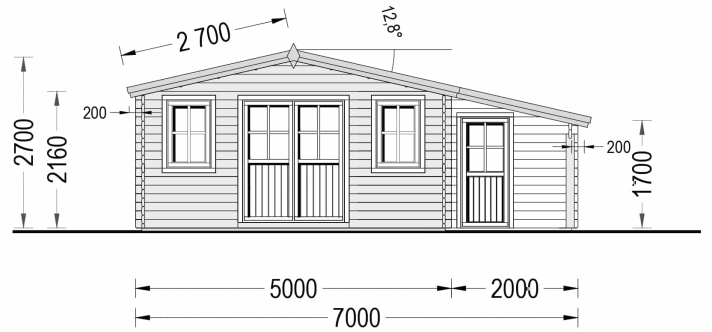

PREMIUM GARTENHAUS CLAUDIA (44MM) 28M²

€ 7774,20

Das Gartenhaus CLAUDIA ist ein beliebter Klassiker in der traditionellen Holzhaus-Kollektion. Dieses Modell bietet nicht nur einen Rückzugsort zwischen den Gartenarbeiten, sondern kann auch als ruhiger Arbeitsplatz oder Treffpunkt für Grillabende mit Freunden dienen. Die vielseitige Nutzung macht CLAUDIA zu einer perfekten Lösung für verschiedene Bedürfnisse.

Premium Gartenhaus CLAUDIA (44mm) 28m²: Eleganz, Funktion und Komfort

Willkommen im Premium Gartenhaus CLAUDIA – einem Modell, das durch seine Eleganz, funktionalen Schuppenanbau und den hohen Komfortanspruch überzeugt. Dieses Holzhaus mit stilvollen architektonischen Details und einem wunderschönen Dachüberstand bietet Ihnen nicht nur maximale Energieeffizienz, sondern auch einen einzigartigen Raum, den Sie ganz nach Ihren Wünschen gestalten können.

Blockbohlenhaus.at

BLOCK & GARTENHÄUSER

TECHNISCHE DATEN

Marke	Blockbohlenhaus.at
Dachform	Satteldach
Tiefe	400 cm
Wandstärke	44 mm
Holzbehandlung	Unbehandelt
Grundfläche	28 m ²
Raumanzahl	2
Verglasung	Doppelverglasung
Haus Typ	Klassisch
Breite	700 cm
Terrasse	ohne Terrasse
Außenmaß	700 x 400 cm
Bauweise	Blockbohlen
Türmaße	Außen: 1* 161 cm x 192 cm (Lichtes Maß 148 cm x 185,5 cm), 1* 69 cm x 172 cm (Lichtes Maß 56 cm x 165,5 cm)
Fenstermaße:	1* 138 cm x 105 cm (Lichtes Maß 125 cm x 92 cm); 2* 70 cm x 105 cm (Lichtes Maß 57 cm x 92 cm)
Firsthöhe	270 cm
Seitenhöhe der Wände	169 cm

Blockbohlenhaus.at

BLOCK & GARTENHÄUSER

Spiegelverkehrter Aufbau	Ja
Boden	19 - 20 mm Bodenbretter mit Nut-und-Feder-Verbindungen, Grundrahmen und Querstreben (Als Zubehör erhältlich)
Dachüberstand	70 cm
Dachwinkel	12,8°
Dachfläche	36 m ²
Grundform	Rechteckig
Fläche	7×4