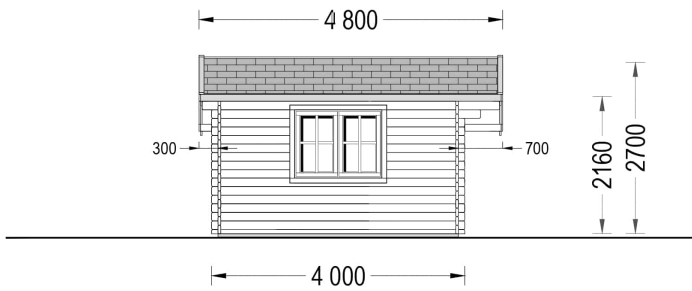

Premium Gartenhaus CLAUDIA (44mm) 28m²: Eleganz, Funktion und Komfort

Willkommen im Premium Gartenhaus CLAUDIA – einem Modell, das durch seine Eleganz, funktionalen Schuppenanbau und den hohen Komfortanspruch überzeugt. Dieses Holzhaus mit stilvollen architektonischen Details und einem wunderschönen Dachüberstand bietet Ihnen nicht nur maximale Energieeffizienz, sondern auch einen einzigartigen Raum, den Sie ganz nach Ihren Wünschen gestalten können.

Blockbohlenhaus.at

BLOCK & GARTENHÄUSER

TECHNISCHE DATEN

Marke	Blockbohlenhaus.at
Dachform	Satteldach
Tiefe	400 cm
Wandstärke	44 mm
Holzbehandlung	Unbehandelt
Grundfläche	28 m ²
Raumanzahl	2
Verglasung	Doppelverglasung
Haus Typ	Klassisch
Breite	700 cm
Terrasse	ohne Terrasse
Außenmaß	700 x 400 cm
Bauweise	Blockbohlen
Türmaße	Außen: 1* 161 cm x 192 cm (Lichtes Maß 148 cm x 185,5 cm), 1* 69 cm x 172 cm (Lichtes Maß 56 cm x 165,5 cm)
Fenstermaße:	1* 138 cm x 105 cm (Lichtes Maß 125 cm x 92 cm); 2* 70 cm x 105 cm (Lichtes Maß 57 cm x 92 cm)
Firsthöhe	270 cm
Seitenhöhe der Wände	169 cm