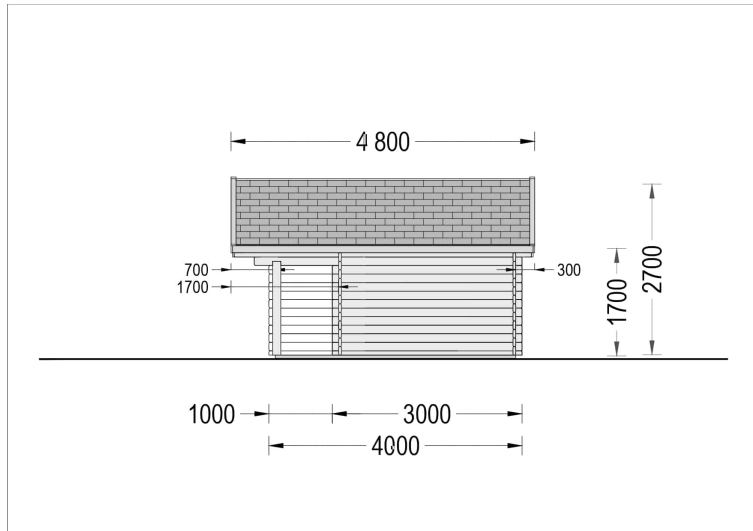

Blockbohlenhaus.at

BLOCK & GARTENHÄUSER

TECHNISCHE DATEN

Marke	Blockbohlenhaus.at
Dachform	Satteldach
Tiefe	400 cm
Wandstärke	44 mm
Holzbehandlung	Unbehandelt
Grundfläche	28 m ²
Raumanzahl	2
Verglasung	Doppelverglasung
Haus Typ	Klassisch
Breite	700 cm
Terrasse	ohne Terrasse
Außenmaß	700 x 400 cm
Bauweise	Blockbohlen
Türmaße	Außen: 1* 161 cm x 192 cm (Lichtes Maß 148 cm x 185,5 cm), 1* 69 cm x 172 cm (Lichtes Maß 56 cm x 165,5 cm)
Fenstermaße:	1* 138 cm x 105 cm (Lichtes Maß 125 cm x 92 cm); 2* 70 cm x 105 cm (Lichtes Maß 57 cm x 92 cm)
Firsthöhe	270 cm
Seitenhöhe der Wände	169 cm

Blockbohlenhaus.at

BLOCK & GARTENHÄUSER

Spiegelverkehrter Aufbau	Ja
Boden	19 - 20 mm Bodenbretter mit Nut-und-Feder-Verbindungen, Grundrahmen und Querstreben (Als Zubehör erhältlich)
Dachüberstand	70 cm
Dachwinkel	12,8°
Dachfläche	36 m ²
Grundform	Rechteckig
Fläche	7×4