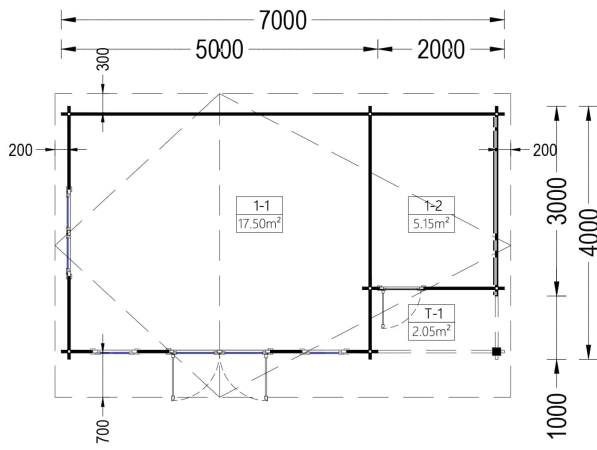

Premium Gartenhaus CLAUDIA (44mm) 28m²: Eleganz, Funktion und Komfort

Willkommen im Premium Gartenhaus CLAUDIA – einem Modell, das durch seine Eleganz, funktionalen Schuppenanbau und den hohen Komfortanspruch überzeugt. Dieses Holzhaus mit stilvollen architektonischen Details und einem wunderschönen Dachüberstand bietet Ihnen nicht nur maximale Energieeffizienz, sondern auch einen einzigartigen Raum, den Sie ganz nach Ihren Wünschen gestalten können.

Blockbohlenhaus.at

BLOCK & GARTENHÄUSER

TECHNISCHE DATEN

Marke	Blockbohlenhaus.at
Dachform	Satteldach
Tiefe	400 cm
Wandstärke	44 mm
Holzbehandlung	Unbehandelt
Grundfläche	28 m ²
Raumanzahl	2
Verglasung	Doppelverglasung
Haus Typ	Klassisch
Breite	700 cm
Terrasse	ohne Terrasse
Außenmaß	700 x 400 cm
Bauweise	Blockbohlen
Türmaße	Außen: 1* 161 cm x 192 cm (Lichtes Maß 148 cm x 185,5 cm), 1* 69 cm x 172 cm (Lichtes Maß 56 cm x 165,5 cm)
Fenstermaße:	1* 138 cm x 105 cm (Lichtes Maß 125 cm x 92 cm); 2* 70 cm x 105 cm (Lichtes Maß 57 cm x 92 cm)
Firsthöhe	270 cm
Seitenhöhe der Wände	169 cm

Blockbohlenhaus.at

BLOCK & GARTENHÄUSER

Spiegelverkehrter Aufbau	Ja
Boden	19 - 20 mm Bodenbretter mit Nut-und-Feder-Verbindungen, Grundrahmen und Querstreben (Als Zubehör erhältlich)
Dachüberstand	70 cm
Dachwinkel	12,8°
Dachfläche	36 m ²
Grundform	Rechteckig
Fläche	7×4