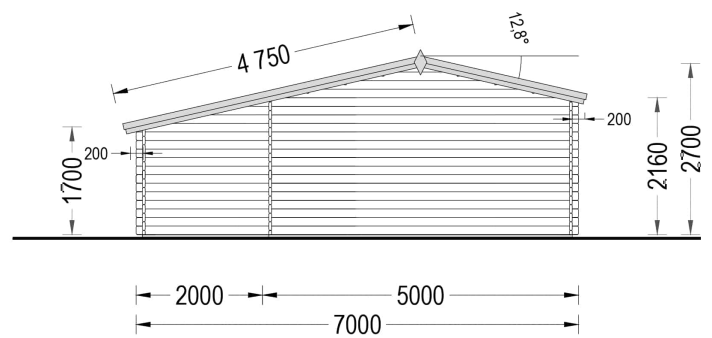

PREMIUM GARTENHAUS CLAUDIA (66MM) 28M², 7X4M

€ 9204,00

Das Premium Gartenhaus CLAUDIA wurde entworfen, um Ihren persönlichen Raum zu schaffen – sei es als Rückzugsort zwischen Gartenarbeiten, als ruhiger Arbeitsplatz oder als stilvoller Treffpunkt für gesellige Grillabende mit Freunden. Genießen Sie die Vielseitigkeit dieses Modells und machen Sie CLAUDIA zu Ihrem ganz persönlichen Refugium im Grünen.

Premium Gartenhaus CLAUDIA (66mm), 7x4m, 28m²: Vielseitigkeit mit stilvollen Details

Willkommen im Gartenhaus CLAUDIA – einem zeitlosen Klassiker in unserer traditionellen Holzhaus-Kollektion. Mit eleganten architektonischen Details und zahlreichen praktischen Vorteilen bietet dieses Premium Gartenhaus ein Höchstmaß an Funktionalität, Komfort und Stil.

Blockbohlenhaus.at

BLOCK & GARTENHÄUSER

TECHNISCHE DATEN

Marke	Blockbohlenhaus.at
Dachform	Satteldach
Tiefe	400 cm
Wandstärke	44 mm
Holzbehandlung	Unbehandelt
Grundfläche	28 m ²
Raumanzahl	2
Verglasung	Doppelverglasung
Haus Typ	Klassisch
Breite	700 cm
Terrasse	ohne Terrasse
Außenmaß	700 x 400 cm
Bauweise	Blockbohlen
Dachfläche	36 m ²
Firsthöhe	270 cm
Fenstermaße:	1* 138 cm x 105 cm (Lichtes Maß 125 cm x 92 cm); 2* 70 cm x 105 cm (Lichtes Maß 57 cm x 92 cm)
Türmaße	Außen: 1* 161 cm x 192 cm (Lichtes Maß 148 cm x 185,5 cm), 1* 69 cm x 172 cm (Lichtes Maß 56 cm x 165,5 cm)

Seitenhöhe der Wände	169 cm
Boden	19 - 20 mm Bodenbretter mit Nut-und-Feder-Verbindungen, Grundrahmen und Querstreben (Als Zubehör erhältlich)
Dachwinkel	12,8°
Dachüberstand	70 cm
Grundform	Rechteckig
Spiegelverkehrter Aufbau	Ja
Wohnfläche	22,65 m ²
Fläche	7×4