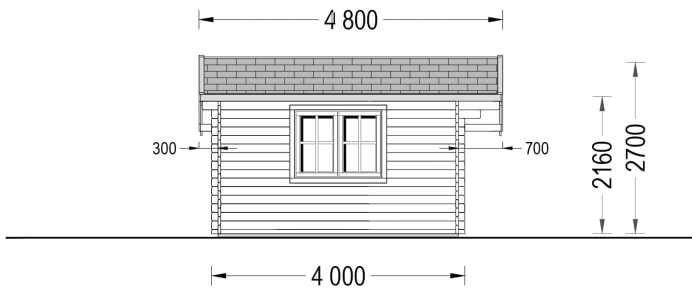

PREMIUM GARTENHAUS CLAUDIA (66MM) 28M², 7X4M

€ 9204,00

Das Premium Gartenhaus CLAUDIA wurde entworfen, um Ihren persönlichen Raum zu schaffen – sei es als Rückzugsort zwischen Gartenarbeiten, als ruhiger Arbeitsplatz oder als stilvoller Treffpunkt für gesellige Grillabende mit Freunden. Genießen Sie die Vielseitigkeit dieses Modells und machen Sie CLAUDIA zu Ihrem ganz persönlichen Refugium im Grünen.

Premium Gartenhaus CLAUDIA (66mm), 7x4m, 28m²: Vielseitigkeit mit stilvollen Details

Willkommen im Gartenhaus CLAUDIA – einem zeitlosen Klassiker in unserer traditionellen Holzhaus-Kollektion. Mit eleganten architektonischen Details und zahlreichen praktischen Vorteilen bietet dieses Premium Gartenhaus ein Höchstmaß an Funktionalität, Komfort und Stil.

Blockbohlenhaus.at

BLOCK & GARTENHÄUSER

TECHNISCHE DATEN

Marke	Blockbohlenhaus.at
Dachform	Satteldach
Tiefe	400 cm
Wandstärke	44 mm
Holzbehandlung	Unbehandelt
Grundfläche	28 m ²
Raumanzahl	2
Verglasung	Doppelverglasung
Haus Typ	Klassisch
Breite	700 cm
Terrasse	ohne Terrasse
Außenmaß	700 x 400 cm
Bauweise	Blockbohlen
Dachfläche	36 m ²
Firsthöhe	270 cm
Fenstermaße:	1* 138 cm x 105 cm (Lichtes Maß 125 cm x 92 cm); 2* 70 cm x 105 cm (Lichtes Maß 57 cm x 92 cm)
Türmaße	Außen: 1* 161 cm x 192 cm (Lichtes Maß 148 cm x 185,5 cm), 1* 69 cm x 172 cm (Lichtes Maß 56 cm x 165,5 cm)

Seitenhöhe der Wände	169 cm
Boden	19 - 20 mm Bodenbretter mit Nut-und-Feder-Verbindungen, Grundrahmen und Querstreben (Als Zubehör erhältlich)
Dachwinkel	12,8°
Dachüberstand	70 cm
Grundform	Rechteckig
Spiegelverkehrter Aufbau	Ja
Wohnfläche	22,65 m ²
Fläche	7×4