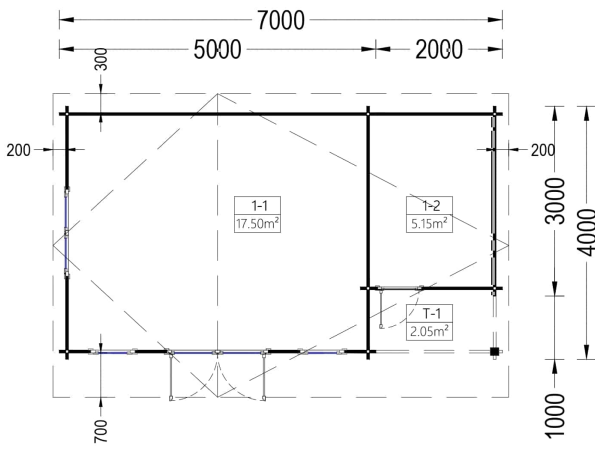

Premium Gartenhaus CLAUDIA (66mm), 7x4m, 28m²: Vielseitigkeit mit stilvollen Details

Willkommen im Gartenhaus CLAUDIA – einem zeitlosen Klassiker in unserer traditionellen Holzhaus-Kollektion. Mit eleganten architektonischen Details und zahlreichen praktischen Vorteilen bietet dieses Premium Gartenhaus ein Höchstmaß an Funktionalität, Komfort und Stil.

Blockbohlenhaus.at

BLOCK & GARTENHÄUSER

TECHNISCHE DATEN

Marke	Blockbohlenhaus.at
Dachform	Satteldach
Tiefe	400 cm
Wandstärke	44 mm
Holzbehandlung	Unbehandelt
Grundfläche	28 m ²
Raumanzahl	2
Verglasung	Doppelverglasung
Haus Typ	Klassisch
Breite	700 cm
Terrasse	ohne Terrasse
Außenmaß	700 x 400 cm
Bauweise	Blockbohlen
Dachfläche	36 m ²
Firsthöhe	270 cm
Fenstermaße:	1* 138 cm x 105 cm (Lichtes Maß 125 cm x 92 cm); 2* 70 cm x 105 cm (Lichtes Maß 57 cm x 92 cm)
Türmaße	Außen: 1* 161 cm x 192 cm (Lichtes Maß 148 cm x 185,5 cm), 1* 69 cm x 172 cm (Lichtes Maß 56 cm x 165,5 cm)

Seitenhöhe der Wände	169 cm
Boden	19 - 20 mm Bodenbretter mit Nut-und-Feder-Verbindungen, Grundrahmen und Querstreben (Als Zubehör erhältlich)
Dachwinkel	12,8°
Dachüberstand	70 cm
Grundform	Rechteckig
Spiegelverkehrter Aufbau	Ja
Wohnfläche	22,65 m ²
Fläche	7×4