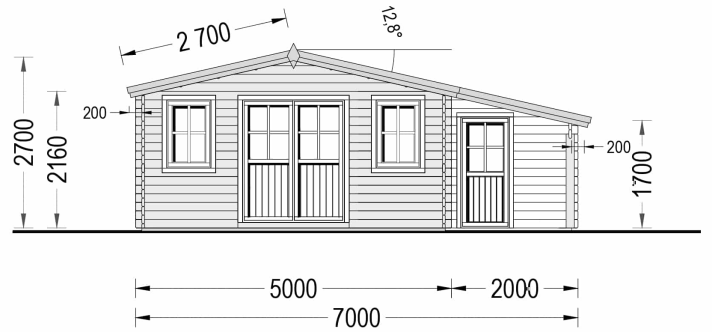

PREMIUM GARTENHAUS CLAUDIA (66MM) 28M², 7X4M

€ 9204,00

Das Premium Gartenhaus CLAUDIA wurde entworfen, um Ihren persönlichen Raum zu schaffen – sei es als Rückzugsort zwischen Gartenarbeiten, als ruhiger Arbeitsplatz oder als stilvoller Treffpunkt für gesellige Grillabende mit Freunden. Genießen Sie die Vielseitigkeit dieses Modells und machen Sie CLAUDIA zu Ihrem ganz persönlichen Refugium im Grünen.

Premium Gartenhaus CLAUDIA (66mm), 7x4m, 28m²: Vielseitigkeit mit stilvollen Details

Willkommen im Gartenhaus CLAUDIA – einem zeitlosen Klassiker in unserer traditionellen Holzhaus-Kollektion. Mit eleganten architektonischen Details und zahlreichen praktischen Vorteilen bietet dieses Premium Gartenhaus ein Höchstmaß an Funktionalität, Komfort und Stil.

Blockbohlenhaus.at

BLOCK & GARTENHÄUSER

TECHNISCHE DATEN

Marke	Blockbohlenhaus.at
Dachform	Satteldach
Tiefe	400 cm
Wandstärke	44 mm
Holzbehandlung	Unbehandelt
Grundfläche	28 m ²
Raumanzahl	2
Verglasung	Doppelverglasung
Haus Typ	Klassisch
Breite	700 cm
Terrasse	ohne Terrasse
Außenmaß	700 x 400 cm
Bauweise	Blockbohlen
Dachfläche	36 m ²
Firsthöhe	270 cm
Fenstermaße:	1* 138 cm x 105 cm (Lichtes Maß 125 cm x 92 cm); 2* 70 cm x 105 cm (Lichtes Maß 57 cm x 92 cm)
Türmaße	Außen: 1* 161 cm x 192 cm (Lichtes Maß 148 cm x 185,5 cm), 1* 69 cm x 172 cm (Lichtes Maß 56 cm x 165,5 cm)

Seitenhöhe der Wände	169 cm
Boden	19 - 20 mm Bodenbretter mit Nut-und-Feder-Verbindungen, Grundrahmen und Querstreben (Als Zubehör erhältlich)
Dachwinkel	12,8°
Dachüberstand	70 cm
Grundform	Rechteckig
Spiegelverkehrter Aufbau	Ja
Wohnfläche	22,65 m ²
Fläche	7×4