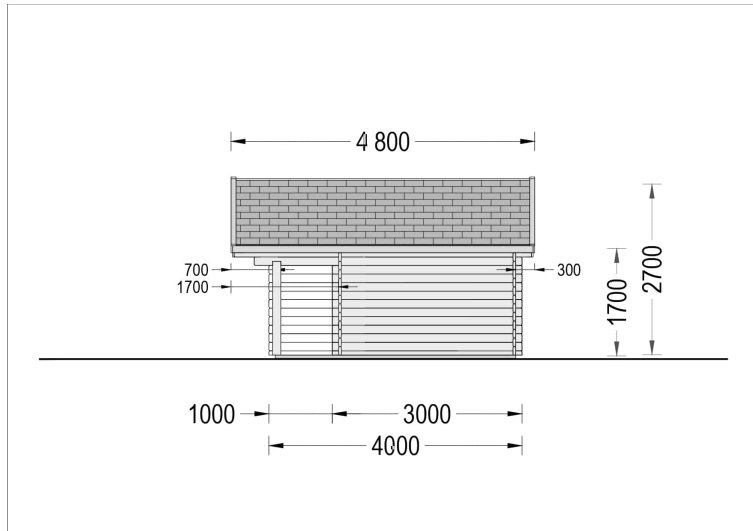

Premium Gartenhaus CLAUDIA (66mm), 7x4m, 28m²: Vielseitigkeit mit stilvollen Details

Willkommen im Gartenhaus CLAUDIA – einem zeitlosen Klassiker in unserer traditionellen Holzhaus-Kollektion. Mit eleganten architektonischen Details und zahlreichen praktischen Vorteilen bietet dieses Premium Gartenhaus ein Höchstmaß an Funktionalität, Komfort und Stil.

Blockbohlenhaus.at

BLOCK & GARTENHÄUSER

TECHNISCHE DATEN

Marke	Blockbohlenhaus.at
Dachform	Satteldach
Tiefe	400 cm
Wandstärke	44 mm
Holzbehandlung	Unbehandelt
Grundfläche	28 m ²
Raumanzahl	2
Verglasung	Doppelverglasung
Haus Typ	Klassisch
Breite	700 cm
Terrasse	ohne Terrasse
Außenmaß	700 x 400 cm
Bauweise	Blockbohlen
Dachfläche	36 m ²
Firsthöhe	270 cm
Fenstermaße:	1* 138 cm x 105 cm (Lichtes Maß 125 cm x 92 cm); 2* 70 cm x 105 cm (Lichtes Maß 57 cm x 92 cm)
Türmaße	Außen: 1* 161 cm x 192 cm (Lichtes Maß 148 cm x 185,5 cm), 1* 69 cm x 172 cm (Lichtes Maß 56 cm x 165,5 cm)

Seitenhöhe der Wände	169 cm
Boden	19 - 20 mm Bodenbretter mit Nut-und-Feder-Verbindungen, Grundrahmen und Querstreben (Als Zubehör erhältlich)
Dachwinkel	12,8°
Dachüberstand	70 cm
Grundform	Rechteckig
Spiegelverkehrter Aufbau	Ja
Wohnfläche	22,65 m ²
Fläche	7×4