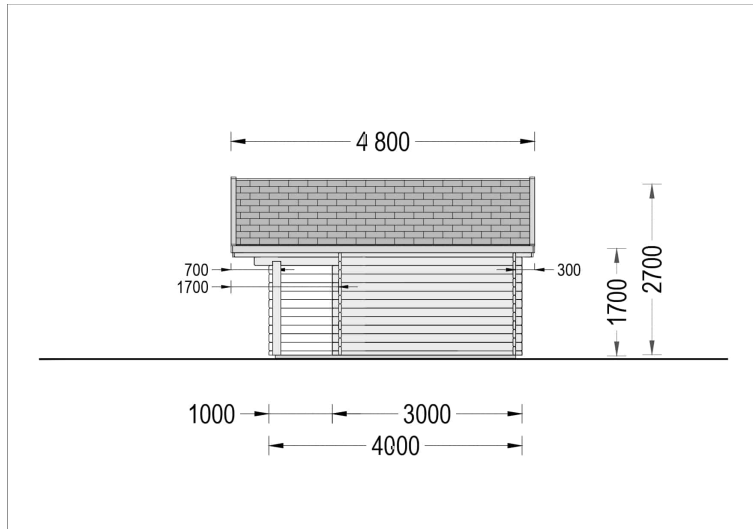

Premium Gartenhaus CLAUDIA (66mm), 7x4m, 28m²: Vielseitigkeit mit stilvollen Details

Willkommen im Gartenhaus CLAUDIA – einem zeitlosen Klassiker in unserer traditionellen Holzhaus-Kollektion. Mit eleganten architektonischen Details und zahlreichen praktischen Vorteilen bietet dieses Premium Gartenhaus ein Höchstmaß an Funktionalität, Komfort und Stil.

Blockbohlenhaus.at

BLOCK & GARTENHÄUSER

TECHNISCHE DATEN

Marke	Blockbohlenhaus.at
Dachform	Satteldach
Tiefe	400 cm
Wandstärke	44 mm
Holzbehandlung	Unbehandelt
Grundfläche	28 m ²
Raumanzahl	2
Verglasung	Doppelverglasung
Haus Typ	Klassisch
Breite	700 cm
Terrasse	ohne Terrasse
Außenmaß	700 x 400 cm
Bauweise	Blockbohlen
Dachfläche	36 m ²
Firsthöhe	270 cm
Fenstermaße:	1* 138 cm x 105 cm (Lichtes Maß 125 cm x 92 cm); 2* 70 cm x 105 cm (Lichtes Maß 57 cm x 92 cm)
Türmaße	Außen: 1* 161 cm x 192 cm (Lichtes Maß 148 cm x 185,5 cm), 1* 69 cm x 172 cm (Lichtes Maß 56 cm x 165,5 cm)

Seitenhöhe der Wände	169 cm
Boden	19 - 20 mm Bodenbretter mit Nut-und-Feder-Verbindungen, Grundrahmen und Querstreben (Als Zubehör erhältlich)
Dachwinkel	12,8°
Dachüberstand	70 cm
Grundform	Rechteckig
Spiegelverkehrter Aufbau	Ja
Wohnfläche	22,65 m ²
Fläche	7×4