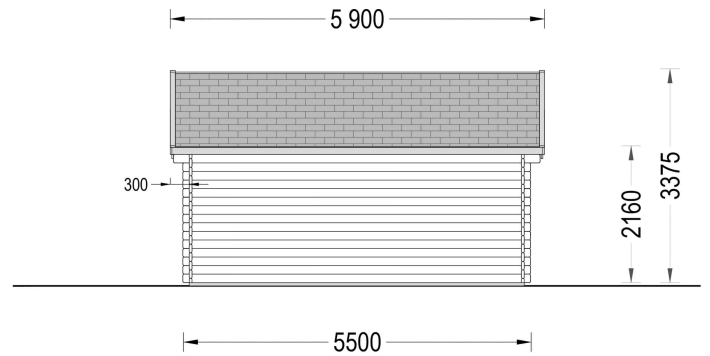

## Gartenhaus "BRÜSSEL" (44 - 66 mm), 5x5 m, 22 m<sup>2</sup>

Willkommen im Gartenhaus "BRÜSSEL" – einem architektonischen Meisterwerk mit besonderem Flair und funktionalen Highlights. Mit einer Wandstärke von 44 mm bietet dieses Gartenhaus nicht nur eine solide Struktur, sondern auch einen einladenden Raum für unterschiedlichste Verwendungszwecke.

Das "BRÜSSEL" verfügt über eine offene Raumaufteilung, die je nach Bedarf in separate Bereiche unterteilt werden kann. Diese Flexibilität ermöglicht es Ihnen, den Raum nach Ihren individuellen Anforderungen zu gestalten. Das Gartenhaus "BRÜSSEL" ist nicht nur ein funktionaler Raum, sondern auch ein ästhetisches Highlight für Ihren Garten. Die gelungene Kombination von Design und Funktionalität macht dieses Modell zu einer perfekten Wahl für alle, die einen einladenden und vielseitigen Raum im Freien suchen.

## TECHNISCHE DATEN

<b>Marke</b>	Blockbohlenhaus.at
<b>Raumanzahl</b>	1
<b>Haus Typ</b>	Modern
<b>Dachform</b>	Satteldach
<b>Tiefe</b>	400 cm
<b>Wandstärke</b>	44 mm , 66 mm
<b>Holzbehandlung</b>	Unbehandelt
<b>Verglasung</b>	Doppelverglasung
<b>Breite</b>	550 cm
<b>Außenmaß</b>	550 x 400 cm
<b>Bauweise</b>	Blockbohlen
<b>Dachaufbau</b>	18-20 mm Dachbretter
<b>Dachfläche</b>	34 m <sup>2</sup>
<b>Dachwinkel</b>	33°
<b>Grundfläche</b>	20 m <sup>2</sup>
<b>Grundform</b>	Rechteckig
<b>Firsthöhe</b>	337,5 cm
<b>Seitenhöhe der Wände</b>	216 cm
<b>Fenstermaße:</b>	8* 60 cm x 144 cm
<b>Türmaße</b>	1 * 130 cm x 192 cm ( Eingang )
<b>Holzart Fenster/Türen</b>	Kiefer
<b>Spiegelverkehrter Aufbau</b>	Ja
<b>Innenmaß</b>	521 x 371 cm
<b>Herstellergarantie</b>	5 Jahre
<b>Dachüberstand</b>	20 cm
<b>Fußboden</b>	19 - 20 mm Bodenbretter mit Nut-und-Feder-Verbindungen, Grundrahmen und Querstreben (als Zubehör erhältlich)
<b>Rauminhalt</b>	53,1 m <sup>3</sup>