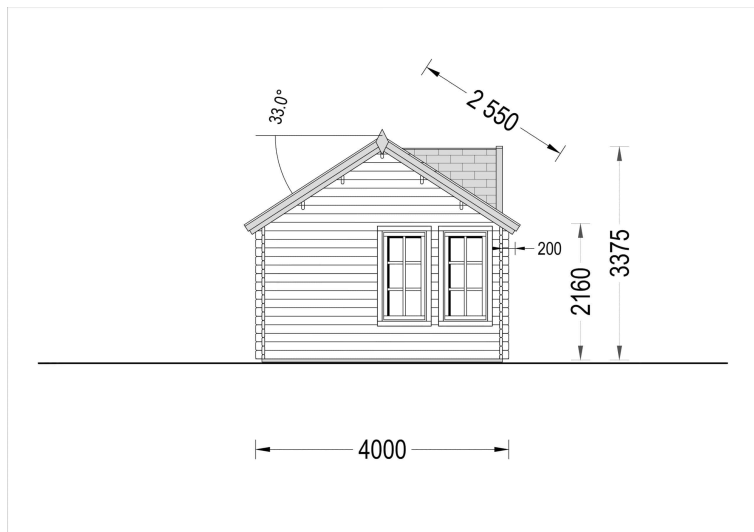

Blockbohlenhaus.at

BLOCK & GARTENHÄUSER

VARIATIONEN

Bild	Artikelnummer	Stock	Status	Beschreibung	Wandstärke	Preis
	AV103				44 mm	€ 6828,00
	AV103-66				66 mm	€ 8196,00