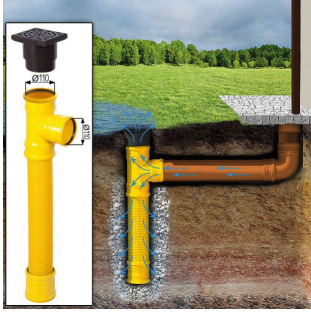

[Villasub E-KV-15 SK
Schalungsbahn 40 m²](#)

Fläche

5×4

SIE KÖNNEN AUCH MÖGEN...

[Sickerschacht mit
Zufluss/Abfluss Ø 110 mm](#)