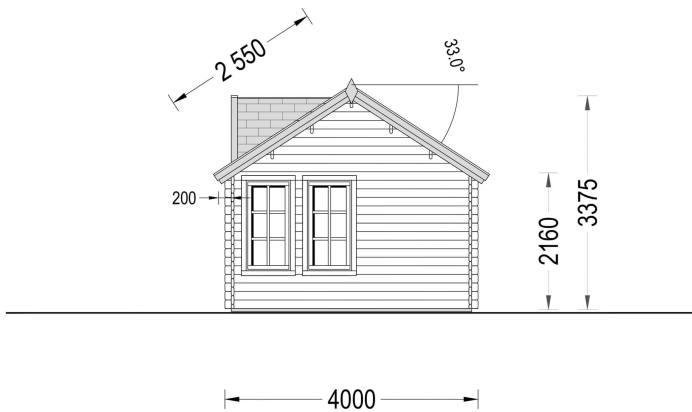

GARTENHAUS BRÜSSEL 5.5X4 M, 22 M²

€ 6828,00 - € 8196,00

Das Gartenhaus "BRÜSSEL" ist nicht nur ein funktionaler Raum, sondern auch ein ästhetisches Highlight für Ihren Garten. Die gelungene Kombination von Design und Funktionalität macht dieses Modell zu einer perfekten Wahl für alle, die einen einladenden und vielseitigen Raum im Freien suchen.

Gartenhaus "BRÜSSEL" (44 - 66 mm), 5x5 m, 22 m²

Willkommen im Gartenhaus "BRÜSSEL" – einem architektonischen Meisterwerk mit besonderem Flair und funktionalen Highlights. Mit einer Wandstärke von 44 mm bietet dieses Gartenhaus nicht nur eine solide Struktur, sondern auch einen einladenden Raum für unterschiedlichste Verwendungszwecke.

Blockbohlenhaus.at

BLOCK & GARTENHÄUSER

VARIATIONEN

Bild	Artikelnummer	Stock	Status	Beschreibung	Wandstärke	Preis
	AV103				44 mm	€ 6828,00
	AV103-66				66 mm	€ 8196,00

TECHNISCHE DATEN

Marke	Blockbohlenhaus.at
Raumanzahl	1
Haus Typ	Modern
Dachform	Satteldach
Tiefe	400 cm
Wandstärke	44 mm , 66 mm
Holzbehandlung	Unbehandelt
Verglasung	Doppelverglasung
Breite	550 cm
Außenmaß	550 x 400 cm
Bauweise	Blockbohlen
Dachaufbau	18-20 mm Dachbretter
Dachfläche	34 m ²
Dachwinkel	33°
Grundfläche	20 m ²
Grundform	Rechteckig
Firsthöhe	337,5 cm
Seitenhöhe der Wände	216 cm
Fenstermaße:	8* 60 cm x 144 cm
Türmaße	1 * 130 cm x 192 cm (Eingang)
Holzart Fenster/Türen	Kiefer
Spiegelverkehrter Aufbau	Ja
Innenmaß	521 x 371 cm
Herstellergarantie	5 Jahre
Dachüberstand	20 cm
Fußboden	19 - 20 mm Bodenbretter mit Nut-und-Feder-Verbindungen, Grundrahmen und Querstreben (als Zubehör erhältlich)
Rauminhalt	53,1 m ³