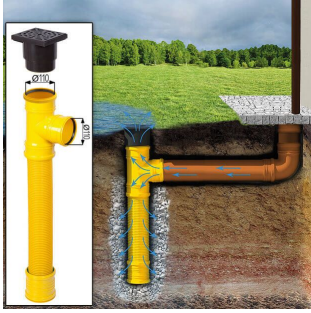

Gartenhaus "BRÜSSEL" (44 - 66 mm), 5x5 m, 22 m²

Willkommen im Gartenhaus "BRÜSSEL" – einem architektonischen Meisterwerk mit besonderem Flair und funktionalen Highlights. Mit einer Wandstärke von 44 mm bietet dieses Gartenhaus nicht nur eine solide Struktur, sondern auch einen einladenden Raum für unterschiedlichste Verwendungszwecke.

Blockbohlenhaus.at

BLOCK & GARTENHÄUSER

VARIATIONEN

Bild	Artikelnummer	Stock	Status	Beschreibung	Wandstärke	Preis
	AV103				44 mm	€ 6828,00
	AV103-66				66 mm	€ 8196,00

TECHNISCHE DATEN

Marke	Blockbohlenhaus.at
Raumanzahl	1
Haus Typ	Modern
Dachform	Satteldach
Tiefe	400 cm
Wandstärke	44 mm , 66 mm
Holzbehandlung	Unbehandelt
Verglasung	Doppelverglasung
Breite	550 cm
Außenmaß	550 x 400 cm
Bauweise	Blockbohlen
Dachaufbau	18-20 mm Dachbretter
Dachfläche	34 m ²
Dachwinkel	33°
Grundfläche	20 m ²
Grundform	Rechteckig
Firsthöhe	337,5 cm
Seitenhöhe der Wände	216 cm
Fenstermaße:	8* 60 cm x 144 cm
Türmaße	1 * 130 cm x 192 cm (Eingang)
Holzart Fenster/Türen	Kiefer
Spiegelverkehrter Aufbau	Ja
Innenmaß	521 x 371 cm
Herstellergarantie	5 Jahre
Dachüberstand	20 cm
Fußboden	19 - 20 mm Bodenbretter mit Nut-und-Feder-Verbindungen, Grundrahmen und Querstreben (als Zubehör erhältlich)
Rauminhalt	53,1 m ³

Fläche

5×4

SIE KÖNNEN AUCH MÖGEN...

[Sickerschacht mit
Zufluss/Abfluss Ø 110 mm](#)

[Villasub E-KV-15 SK
Schalungsbahn 40 m²](#)

[PVC Dachrinnen für
Satteldach bis 8,75 m](#)

ANMERKUNGEN
