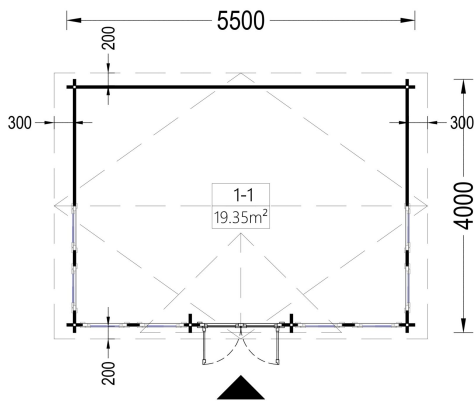

Gartenhaus "BRÜSSEL" (44 - 66 mm), 5x5 m, 22 m²

Willkommen im Gartenhaus "BRÜSSEL" – einem architektonischen Meisterwerk mit besonderem Flair und funktionalen Highlights. Mit einer Wandstärke von 44 mm bietet dieses Gartenhaus nicht nur eine solide Struktur, sondern auch einen einladenden Raum für unterschiedlichste Verwendungszwecke.

Blockbohlenhaus.at

BLOCK & GARTENHÄUSER

VARIATIONEN

Bild	Artikelnummer	Stock	Status	Beschreibung	Wandstärke	Preis
	AV103				44 mm	€ 6828,00
	AV103-66				66 mm	€ 8196,00

TECHNISCHE DATEN

Marke	Blockbohlenhaus.at
Raumanzahl	1
Haus Typ	Modern
Dachform	Satteldach
Tiefe	400 cm
Wandstärke	44 mm , 66 mm
Holzbehandlung	Unbehandelt
Verglasung	Doppelverglasung
Breite	550 cm
Außenmaß	550 x 400 cm
Bauweise	Blockbohlen
Dachaufbau	18-20 mm Dachbretter
Dachfläche	34 m ²
Dachwinkel	33°
Grundfläche	20 m ²
Grundform	Rechteckig
Firsthöhe	337,5 cm
Seitenhöhe der Wände	216 cm
Fenstermaße:	8* 60 cm x 144 cm
Türmaße	1 * 130 cm x 192 cm (Eingang)
Holzart Fenster/Türen	Kiefer
Spiegelverkehrter Aufbau	Ja
Innenmaß	521 x 371 cm
Herstellergarantie	5 Jahre
Dachüberstand	20 cm
Fußboden	19 - 20 mm Bodenbretter mit Nut-und-Feder-Verbindungen, Grundrahmen und Querstreben (als Zubehör erhältlich)
Rauminhalt	53,1 m ³

Fläche

5×4

SIE KÖNNEN AUCH MÖGEN...

[Sickerschacht mit
Zufluss/Abfluss Ø 110 mm](#)

[Villasub E-KV-15 SK
Schalungsbahn 40 m²](#)

[PVC Dachrinnen für
Satteldach bis 8,75 m](#)

ANMERKUNGEN
