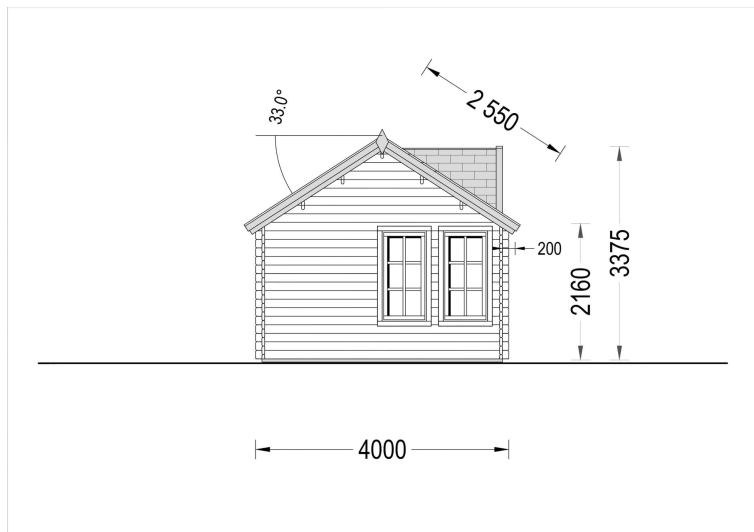

Gartenhaus "BRÜSSEL" (44 - 66 mm), 5x5 m, 22 m²

Willkommen im Gartenhaus "BRÜSSEL" – einem architektonischen Meisterwerk mit besonderem Flair und funktionalen Highlights. Mit einer Wandstärke von 44 mm bietet dieses Gartenhaus nicht nur eine solide Struktur, sondern auch einen einladenden Raum für unterschiedlichste Verwendungszwecke.

Das "BRÜSSEL" verfügt über eine offene Raumaufteilung, die je nach Bedarf in separate Bereiche unterteilt werden kann. Diese Flexibilität ermöglicht es Ihnen, den Raum nach Ihren individuellen Anforderungen zu gestalten. Das Gartenhaus "BRÜSSEL" ist nicht nur ein funktionaler Raum, sondern auch ein ästhetisches Highlight für Ihren Garten. Die gelungene Kombination von Design und Funktionalität macht dieses Modell zu einer perfekten Wahl für alle, die einen einladenden und vielseitigen Raum im Freien suchen.

Blockbohlenhaus.at

BLOCK & GARTENHÄUSER

VARIATIONEN

Bild	Artikelnummer	Stock	Status	Beschreibung	Wandstärke	Preis
	AV103				44 mm	€ 6828,00
	AV103-66				66 mm	€ 8196,00

TECHNISCHE DATEN

Marke	Blockbohlenhaus.at
Raumanzahl	1
Haus Typ	Modern
Dachform	Satteldach
Tiefe	400 cm
Wandstärke	44 mm , 66 mm
Holzbehandlung	Unbehandelt
Verglasung	Doppelverglasung
Breite	550 cm
Außenmaß	550 x 400 cm
Bauweise	Blockbohlen
Dachaufbau	18-20 mm Dachbretter
Dachfläche	34 m ²
Dachwinkel	33°
Grundfläche	20 m ²
Grundform	Rechteckig
Firsthöhe	337,5 cm
Seitenhöhe der Wände	216 cm
Fenstermaße:	8* 60 cm x 144 cm
Türmaße	1 * 130 cm x 192 cm (Eingang)
Holzart Fenster/Türen	Kiefer
Spiegelverkehrter Aufbau	Ja
Innenmaß	521 x 371 cm
Herstellergarantie	5 Jahre
Dachüberstand	20 cm
Fußboden	19 - 20 mm Bodenbretter mit Nut-und-Feder-Verbindungen, Grundrahmen und Querstreben (als Zubehör erhältlich)
Rauminhalt	53,1 m ³

Fläche

5×4

SIE KÖNNEN AUCH MÖGEN...

[Sickerschacht mit
Zufluss/Abfluss Ø 110 mm](#)

[Villasub E-KV-15 SK
Schalungsbahn 40 m²](#)

[PVC Dachrinnen für
Satteldach bis 8,75 m](#)

ANMERKUNGEN
