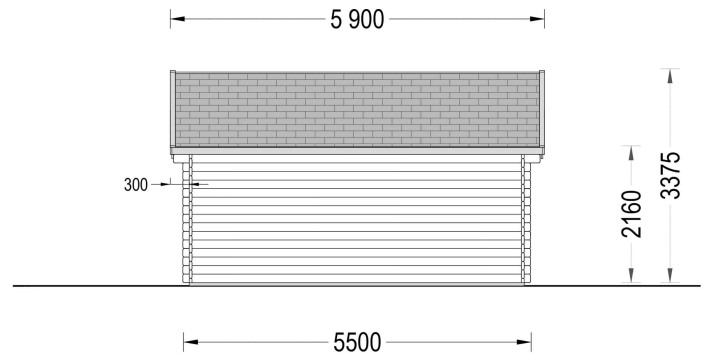

Gartenhaus "BRÜSSEL" (44 - 66 mm), 5x5 m, 22 m²

Willkommen im Gartenhaus "BRÜSSEL" – einem architektonischen Meisterwerk mit besonderem Flair und funktionalen Highlights. Mit einer Wandstärke von 44 mm bietet dieses Gartenhaus nicht nur eine solide Struktur, sondern auch einen einladenden Raum für unterschiedlichste Verwendungszwecke.

Das "BRÜSSEL" verfügt über eine offene Raumaufteilung, die je nach Bedarf in separate Bereiche unterteilt werden kann. Diese Flexibilität ermöglicht es Ihnen, den Raum nach Ihren individuellen Anforderungen zu gestalten. Das Gartenhaus "BRÜSSEL" ist nicht nur ein funktionaler Raum, sondern auch ein ästhetisches Highlight für Ihren Garten. Die gelungene Kombination von Design und Funktionalität macht dieses Modell zu einer perfekten Wahl für alle, die einen einladenden und vielseitigen Raum im Freien suchen.

Blockbohlenhaus.at

BLOCK & GARTENHÄUSER

VARIATIONEN

Bild	Artikelnummer	Stock	Status	Beschreibung	Wandstärke	Preis
	AV103				44 mm	€ 6828,00
	AV103-66				66 mm	€ 8196,00

TECHNISCHE DATEN

Marke	Blockbohlenhaus.at
Raumanzahl	1
Haus Typ	Modern
Dachform	Satteldach
Tiefe	400 cm
Wandstärke	44 mm , 66 mm
Holzbehandlung	Unbehandelt
Verglasung	Doppelverglasung
Breite	550 cm
Außenmaß	550 x 400 cm
Bauweise	Blockbohlen
Dachaufbau	18-20 mm Dachbretter
Dachfläche	34 m ²
Dachwinkel	33°
Grundfläche	20 m ²
Grundform	Rechteckig
Firsthöhe	337,5 cm
Seitenhöhe der Wände	216 cm
Fenstermaße:	8* 60 cm x 144 cm
Türmaße	1 * 130 cm x 192 cm (Eingang)
Holzart Fenster/Türen	Kiefer
Spiegelverkehrter Aufbau	Ja
Innenmaß	521 x 371 cm
Herstellergarantie	5 Jahre
Dachüberstand	20 cm
Fußboden	19 - 20 mm Bodenbretter mit Nut-und-Feder-Verbindungen, Grundrahmen und Querstreben (als Zubehör erhältlich)
Rauminhalt	53,1 m ³