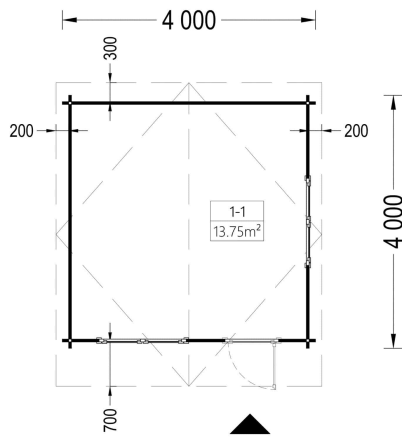

## VARIATIONEN

Bild	Artikelnummer	Stock	Status	Beschreibung	Wandstärke	Preis
	AV027-s				44 mm	€ 4212,00
	AV046				66 mm	€ 6180,00

## TECHNISCHE DATEN

<b>Maße</b>	4000,000 × 4000,000 cm
<b>Grundfläche</b>	16 m <sup>2</sup>
<b>Marke</b>	Blockbohlenhaus.at
<b>Raumanzahl</b>	1
<b>Dachform</b>	Satteldach
<b>Breite</b>	400 cm
<b>Tiefe</b>	400 cm
<b>Holzbehandlung</b>	Unbehandelt
<b>Verglasung</b>	Doppelverglasung
<b>Wandstärke</b>	44 mm , 66 mm
<b>Terrasse</b>	ohne Terrasse
<b>Dachaufbau</b>	18-20 mm Dachbretter
<b>Holzart Fenster/Türen</b>	Kiefer
<b>Herstellergarantie</b>	5 Jahre
<b>Bauweise</b>	Blockbohlen
<b>Außenmaß</b>	400×400 cm
<b>Boden</b>	19 - 20 mm Bodenbretter mit Nut-und-Feder-Verbindungen, Grundrahmen und Querstreben (Als Zubehör erhältlich)
<b>Dachwinkel</b>	12,2°
<b>Dachüberstand</b>	70 cm
<b>Dachfläche</b>	24 m <sup>2</sup>
<b>Fenstermaße:</b>	2* 138 cm x 105 cm
<b>Türmaße</b>	1* 85 cm x 192 cm
<b>Grundform</b>	Quadratisch
<b>Haus Typ</b>	Klassisch
<b>Firsthöhe</b>	243 cm
<b>Seitenhöhe der Wände</b>	202,5 cm
<b>Spiegelverkehrter Aufbau</b>	Ja

<b>Innenmaß</b>	371 x 371 cm
<b>Fußboden</b>	19 - 20 mm Bodenbretter mit Nut-und-Feder-Verbindungen, Grundrahmen und Querstreben (als Zubehör erhältlich)
<b>Rauminhalt</b>	31,2 m <sup>3</sup>
<b>Fläche</b>	4x4

## SIE KÖNNEN AUCH MÖGEN...

[Sickerschacht mit  
Zufluss/Abfluss Ø 110 mm](#)

[Anbau Werkzeugschuppen](#) [Villasub E-KV-15 SK](#)  
[- 161 x 273 cm](#) [Schalungsbahn 20 m<sup>2</sup>](#)