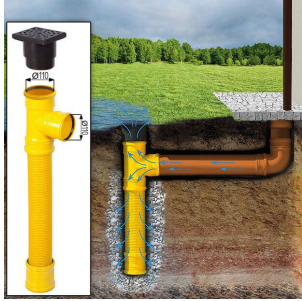

## PASSENDES ZUBEHÖR

**Sickerschacht mit  
Zufluss/Abfluss Ø  
110 mm**

**Anbau  
Werkzeugschuppen  
- 161 x 273 cm**

**Villas PM-Schindel  
Rechteck 27 m<sup>2</sup>**

**Villasub E-KV-15 SK  
Schalungsbahn 20  
m<sup>2</sup>**