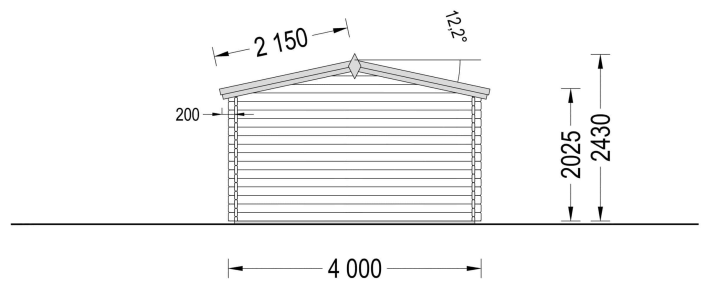

BESCHREIBUNG