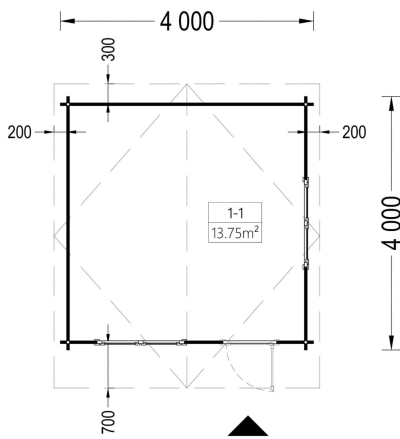

BESCHREIBUNG