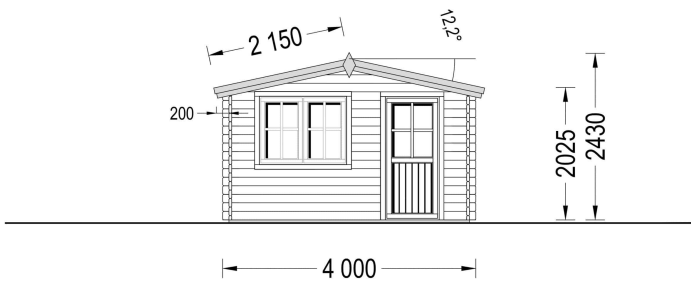

BESCHREIBUNG