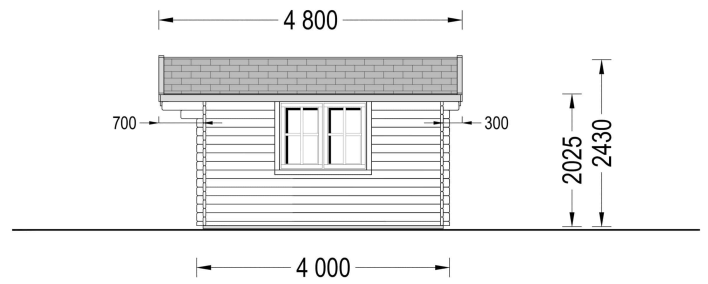

BESCHREIBUNG