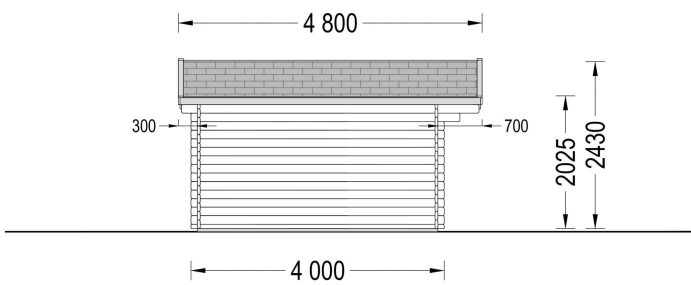

BESCHREIBUNG