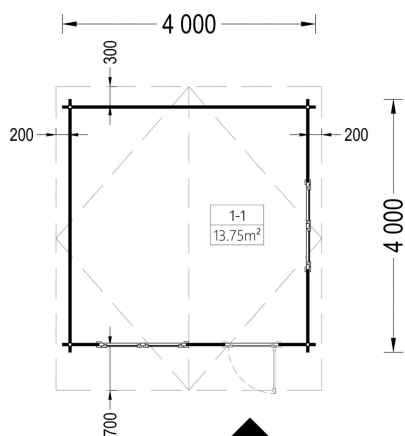

VARIATIONEN

Bild	Artikelnummer	Stock	Status	Beschreibung	Wandstärke	Preis
	AV027-s				44 mm	€ 4212,00
	AV046				66 mm	€ 6180,00

TECHNISCHE DATEN

Maße	4000,000 × 4000,000 cm
Grundfläche	16 m ²
Marke	Blockbohlenhaus.at
Raumanzahl	1
Dachform	Satteldach
Breite	400 cm
Tiefe	400 cm
Holzbehandlung	Unbehandelt
Verglasung	Doppelverglasung
Wandstärke	44 mm , 66 mm
Terrasse	ohne Terrasse
Dachaufbau	18-20 mm Dachbretter
Holzart Fenster/Türen	Kiefer
Herstellergarantie	5 Jahre
Bauweise	Blockbohlen
Außenmaß	400×400 cm
Boden	19 - 20 mm Bodenbretter mit Nut-und-Feder-Verbindungen, Grundrahmen und Querstreben (Als Zubehör erhältlich)
Dachwinkel	12,2°
Dachüberstand	70 cm
Dachfläche	24 m ²
Fenstermaße:	2* 138 cm x 105 cm
Türmaße	1* 85 cm x 192 cm
Grundform	Quadratisch
Haus Typ	Klassisch
Firsthöhe	243 cm
Seitenhöhe der Wände	202,5 cm
Spiegelverkehrter Aufbau	Ja

Innenmaß	371 x 371 cm
Fußboden	19 - 20 mm Bodenbretter mit Nut-und-Feder-Verbindungen, Grundrahmen und Querstreben (als Zubehör erhältlich)
Rauminhalt	31,2 m ³
Fläche	4x4

SIE KÖNNEN AUCH MÖGEN...

[Sickerschacht mit
Zufluss/Abfluss Ø 110 mm](#)