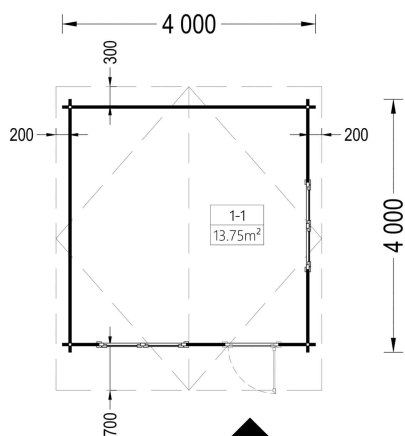

VARIATIONEN

| Bild | Artikelnummer | Stock | Status | Beschreibung | Wandstärke | Preis |
|--|---------------|-------|--------|--------------|------------|-----------|
|  | AV027-s | | | | 44 mm | € 4212,00 |
|  | AV046 | | | | 66 mm | € 6180,00 |

TECHNISCHE DATEN

| | |
|---------------------------------|--|
| Maße | 4000,000 × 4000,000 cm |
| Grundfläche | 16 m ² |
| Marke | Blockbohlenhaus.at |
| Raumanzahl | 1 |
| Dachform | Satteldach |
| Breite | 400 cm |
| Tiefe | 400 cm |
| Holzbehandlung | Unbehandelt |
| Verglasung | Doppelverglasung |
| Wandstärke | 44 mm , 66 mm |
| Terrasse | ohne Terrasse |
| Dachaufbau | 18-20 mm Dachbretter |
| Holzart Fenster/Türen | Kiefer |
| Herstellergarantie | 5 Jahre |
| Bauweise | Blockbohlen |
| Außenmaß | 400×400 cm |
| Boden | 19 - 20 mm Bodenbretter mit Nut-und-Feder-Verbindungen, Grundrahmen und Querstreben (Als Zubehör erhältlich) |
| Dachwinkel | 12,2° |
| Dachüberstand | 70 cm |
| Dachfläche | 24 m ² |
| Fenstermaße: | 2* 138 cm x 105 cm |
| Türmaße | 1* 85 cm x 192 cm |
| Grundform | Quadratisch |
| Haus Typ | Klassisch |
| Firsthöhe | 243 cm |
| Seitenhöhe der Wände | 202,5 cm |
| Spiegelverkehrter Aufbau | Ja |

| | |
|-------------------|---|
| Innenmaß | 371 x 371 cm |
| Fußboden | 19 - 20 mm Bodenbretter mit Nut-und-Feder-Verbindungen, Grundrahmen und Querstreben (als Zubehör erhältlich) |
| Rauminhalt | 31,2 m ³ |
| Fläche | 4x4 |

SIE KÖNNEN AUCH MÖGEN...

[Sickerschacht mit
Zufluss/Abfluss Ø 110 mm](#)

[Anbau Werkzeugschuppen](#) [Villasub E-KV-15 SK](#)
[- 161 x 273 cm](#) [Schalungsbahn 20 m²](#)

ANMERKUNGEN
