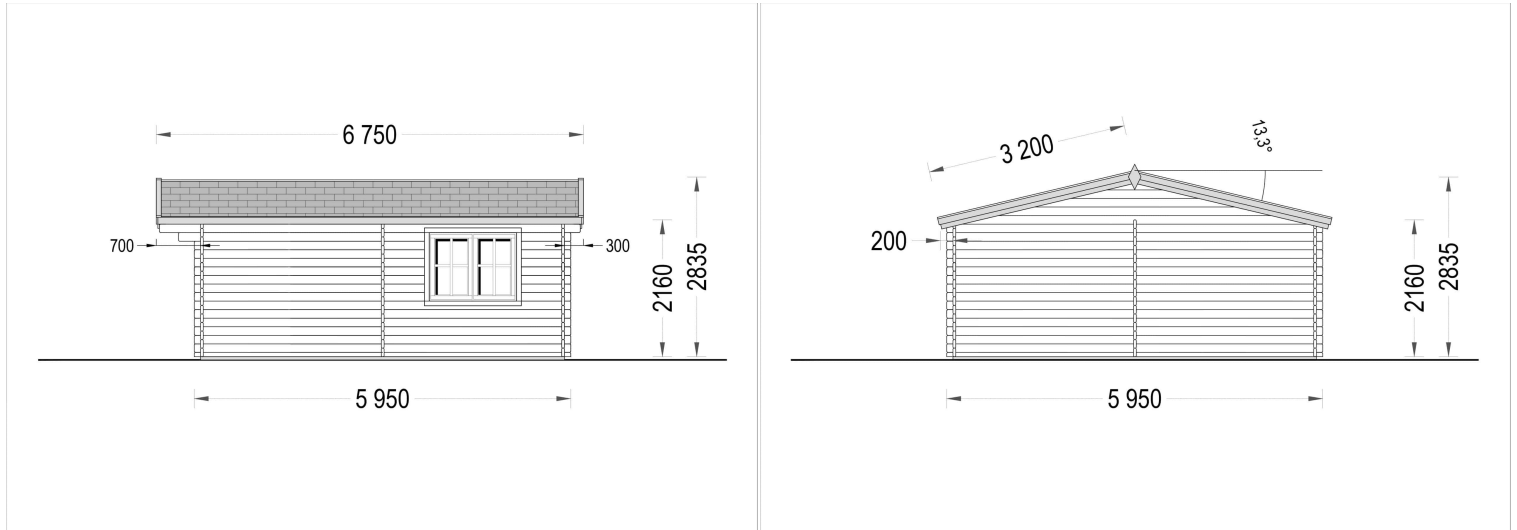

GARTENHAUS DONAU (44MM) 6X6M, 36M²

€ 7759,20

Das Premium Gartenhaus "Donau" mit 36 m² ist zweifellos eine erstklassige Wahl für alle, die höchste Qualität und Funktionalität in ihrem Garten wünschen

Kategorien: [Gartenhäuser](#)

GALERIEBILDER

BESCHREIBUNG

Das Premium Gartenhaus "Donau" mit 36 m² ist zweifellos die optimale Wahl für anspruchsvolle Gartenliebhaber und Heimwerker

Die nach einer erstklassigen Gartenoase suchen. Dieses beeindruckende Gartenhaus verfügt über eine robuste Wandkonstruktion mit einer Stärke von 44 mm, die sowohl Stabilität als auch Langlebigkeit gewährleistet. Die doppelverglasten Türen und Fenster dieses Gartenhauses bieten nicht nur eine ausgezeichnete Lichtdurchlässigkeit, sondern auch eine hervorragende Wärmedämmung, was den Komfort im Innenraum erhöht.

Das Premium Gartenhaus "Donau" mit 36 m² ist zweifellos eine erstklassige Wahl für alle, die höchste Qualität und Funktionalität in ihrem Garten wünschen. Es bietet ausreichend Platz für vielfältige Aktivitäten und lässt sich dank der spiegelverkehrten Montage flexibel an die Gegebenheiten vor Ort anpassen.

TECHNISCHE DATEN

Maße	6000,000 × 6000,000 cm
Breite	600 cm
Marke	Premium Gartenhaus
Raumanzahl	1
Dachform	Satteldach
Wandstärke	44 mm, 66 mm
Tiefe	600 cm
Verglasung	Doppelverglasung
Haus Typ	Klassisch
Terrasse	ohne Terrasse
Grundfläche	36 m²
Holzbehandlung	Unbehandelt
Außenmaß	595 x 595 cm
Dachfläche	43 m²
Dachaufbau	18-20 mm Dachbretter
Fenstermaße:	2* 138 cm x 105 cm (Lichtes Maß 125 cm x 92 cm)
Türmaße	1 * 85 cm x 192 cm (Innen)
Grundform	Quadratisch
Seitenhöhe der Wände	216 cm
Firsthöhe	283,5 cm
Innenmaß	566 x 566 cm
Holzart Fenster/Türen	Kiefer
Herstellergarantie	5 Jahre