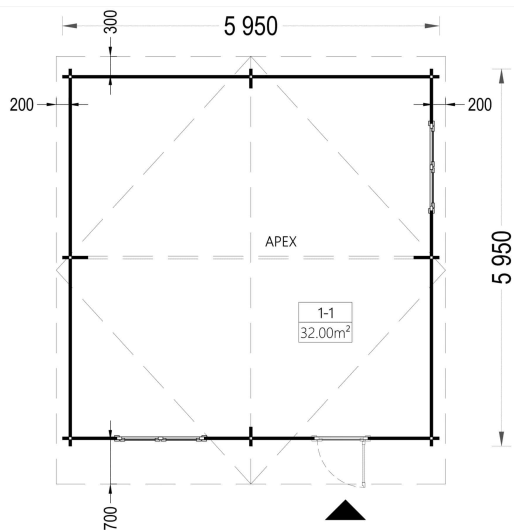

GARTENHAUS DONAU (44MM) 6X6M, 36M²

€ 7759,20

Das Premium Gartenhaus "Donau" mit 36 m² ist zweifellos eine erstklassige Wahl für alle, die höchste Qualität und Funktionalität in ihrem Garten wünschen

Kategorien: [Gartenhäuser](#)

GALERIEBILDER

BESCHREIBUNG

Das Premium Gartenhaus "Donau" mit 36 m² ist zweifellos die optimale Wahl für anspruchsvolle Gartenliebhaber und Heimwerker

Die nach einer erstklassigen Gartenoase suchen. Dieses beeindruckende Gartenhaus verfügt über eine robuste Wandkonstruktion mit einer Stärke von 44 mm, die sowohl Stabilität als auch Langlebigkeit gewährleistet. Die doppelverglasten Türen und Fenster dieses Gartenhauses bieten nicht nur eine ausgezeichnete Lichtdurchlässigkeit, sondern auch eine hervorragende Wärmedämmung, was den Komfort im Innenraum erhöht.

Das Premium Gartenhaus "Donau" mit 36 m² ist zweifellos eine erstklassige Wahl für alle, die höchste Qualität und Funktionalität in ihrem Garten wünschen. Es bietet ausreichend Platz für vielfältige Aktivitäten und lässt sich dank der spiegelverkehrten Montage flexibel an die Gegebenheiten vor Ort anpassen.

TECHNISCHE DATEN

Maße	6000,000 × 6000,000 cm
Breite	600 cm
Marke	Premium Gartenhaus
Raumanzahl	1
Dachform	Satteldach
Wandstärke	44 mm, 66 mm
Tiefe	600 cm
Verglasung	Doppelverglasung
Haus Typ	Klassisch
Terrasse	ohne Terrasse
Grundfläche	36 m²
Holzbehandlung	Unbehandelt
Außenmaß	595 x 595 cm
Dachfläche	43 m²
Dachaufbau	18-20 mm Dachbretter
Fenstermaße:	2* 138 cm x 105 cm (Lichtes Maß 125 cm x 92 cm)
Türmaße	1 * 85 cm x 192 cm (Innen)
Grundform	Quadratisch
Seitenhöhe der Wände	216 cm
Firsthöhe	283,5 cm
Innenmaß	566 x 566 cm
Holzart Fenster/Türen	Kiefer
Herstellergarantie	5 Jahre