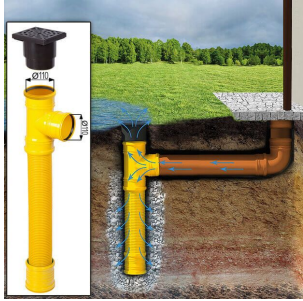

TECHNISCHE DATEN

Maße	6000,000 × 6000,000 cm
Breite	600 cm
Marke	Premium Gartenhaus
Raumanzahl	1
Dachform	Satteldach
Wandstärke	44 mm, 66 mm
Tiefe	600 cm
Verglasung	Doppelverglasung
Haus Typ	Klassisch
Terrasse	ohne Terrasse
Grundfläche	36 m²
Holzbehandlung	Unbehandelt
Außenmaß	595 x 595 cm
Dachfläche	43 m²
Dachaufbau	18-20 mm Dachbretter
Fenstermaße:	2* 138 cm x 105 cm (Lichtes Maß 125 cm x 92 cm)
Türmaße	1 * 85 cm x 192 cm (Innen)
Grundform	Quadratisch
Seitenhöhe der Wände	216 cm
Firsthöhe	283,5 cm
Innenmaß	566 x 566 cm
Holzart Fenster/Türen	Kiefer
Herstellergarantie	5 Jahre

PASSENDES ZUBEHÖR

**Sickerschacht mit
Zufluss/Abfluss Ø
110 mm**

**Villasub E-KV-15 SK
Schalungsbahn 40
m²**

**PVC Dachrinnen für
Satteldach bis 7 m**

**Villas PM-Schindel
Rechteck 48 m²**

**Dachrinnenset Zink
für Satteldach bis
6,8 m**