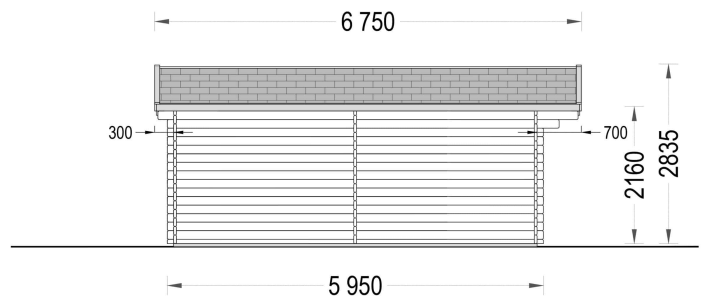

GARTENHAUS DONAU (44MM) 6X6M, 36M²

€ 7759,20

Das Premium Gartenhaus "Donau" mit 36 m² ist zweifellos eine erstklassige Wahl für alle, die höchste Qualität und Funktionalität in ihrem Garten wünschen

Kategorien: [Gartenhäuser](#)

GALERIEBILDER

BESCHREIBUNG

Das Premium Gartenhaus "Donau" mit 36 m² ist zweifellos die optimale Wahl für anspruchsvolle Gartenliebhaber und Heimwerker

Die nach einer erstklassigen Gartenoase suchen. Dieses beeindruckende Gartenhaus verfügt über eine robuste Wandkonstruktion mit einer Stärke von 44 mm, die sowohl Stabilität als auch Langlebigkeit gewährleistet. Die doppelverglasten Türen und Fenster dieses Gartenhauses bieten nicht nur eine ausgezeichnete Lichtdurchlässigkeit, sondern auch eine hervorragende Wärmedämmung, was den Komfort im Innenraum erhöht.

Das Premium Gartenhaus "Donau" mit 36 m² ist zweifellos eine erstklassige Wahl für alle, die höchste Qualität und Funktionalität in ihrem Garten wünschen. Es bietet ausreichend Platz für vielfältige Aktivitäten und lässt sich dank der spiegelverkehrten Montage flexibel an die Gegebenheiten vor Ort anpassen.

TECHNISCHE DATEN

Maße	6000,000 × 6000,000 cm
Breite	600 cm
Marke	Premium Gartenhaus
Raumanzahl	1
Dachform	Satteldach
Wandstärke	44 mm, 66 mm
Tiefe	600 cm
Verglasung	Doppelverglasung
Haus Typ	Klassisch
Terrasse	ohne Terrasse
Grundfläche	36 m²
Holzbehandlung	Unbehandelt
Außenmaß	595 x 595 cm
Dachfläche	43 m²
Dachaufbau	18-20 mm Dachbretter
Fenstermaße:	2* 138 cm x 105 cm (Lichtes Maß 125 cm x 92 cm)
Türmaße	1 * 85 cm x 192 cm (Innen)
Grundform	Quadratisch
Seitenhöhe der Wände	216 cm
Firsthöhe	283,5 cm
Innenmaß	566 x 566 cm
Holzart Fenster/Türen	Kiefer
Herstellergarantie	5 Jahre