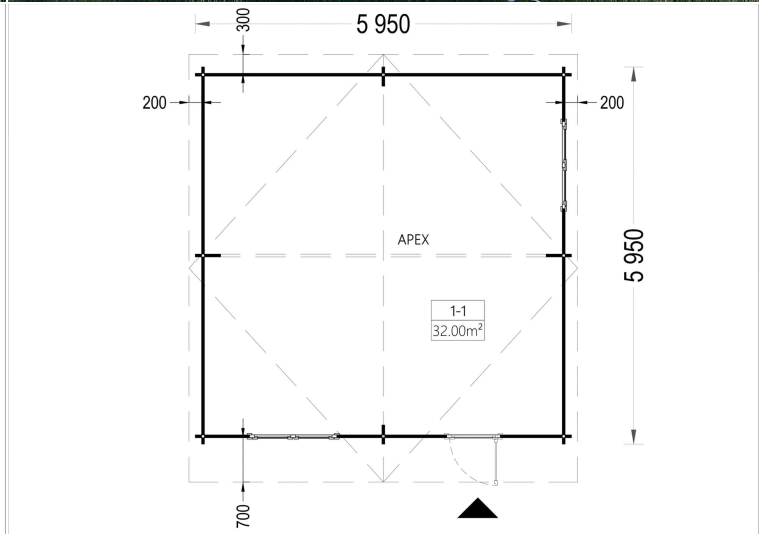

Das Premium Gartenhaus "Donau" mit 36 m² ist zweifellos die optimale Wahl für anspruchsvolle Gartenliebhaber und Heimwerker

Die nach einer erstklassigen Gartenoase suchen. Dieses beeindruckende Gartenhaus verfügt über eine robuste Wandkonstruktion mit einer Stärke von 44 mm, die sowohl Stabilität als auch Langlebigkeit gewährleistet. Die doppelverglasten Türen und Fenster dieses Gartenhauses bieten nicht nur eine ausgezeichnete Lichtdurchlässigkeit, sondern auch eine hervorragende Wärmedämmung, was den Komfort im Innenraum erhöht.

Das Premium Gartenhaus "Donau" mit 36 m² ist zweifellos eine erstklassige Wahl für alle, die höchste Qualität und Funktionalität in ihrem Garten wünschen. Es bietet ausreichend Platz für vielfältige Aktivitäten und lässt sich dank der spiegelverkehrten Montage flexibel an die Gegebenheiten vor Ort anpassen.

VARIATIONEN

Bild	Artikelnummer	Stock	Status	Beschreibung	Wandstärke	Preis
	AV031				44 mm	€ 7152,00
	AV031-2				66 mm	€ 7560,00

TECHNISCHE DATEN

Maße	6000,000 × 6000,000 cm
Breite	600 cm
Marke	Blockbohlenhaus.at
Raumanzahl	1
Dachform	Satteldach
Wandstärke	44 mm , 66 mm
Tiefe	600 cm
Verglasung	Doppelverglasung
Haus Typ	Klassisch
Terrasse	ohne Terrasse
Grundfläche	36 m ²
Holzbehandlung	Unbehandelt
Außenmaß	595 x 595 cm
Dachfläche	43 m ²
Dachaufbau	18-20 mm Dachbretter
Fenstermaße:	2* 138 cm x 105 cm (Lichtes Maß 125 cm x 92 cm)
Türmaße	1 * 85 cm x 192 cm (Innen)
Grundform	Quadratisch
Seitenhöhe der Wände	216 cm
Firsthöhe	283,5 cm
Innenmaß	566 x 566 cm
Holzart Fenster/Türen	Kiefer
Herstellergarantie	5 Jahre
Bauweise	Blockbohlen
Dachwinkel	13,3°
Fußboden	19 - 20 mm Bodenbretter mit Nut-und-Feder-Verbindungen, Grundrahmen und Querstreben (als Zubehör erhältlich)
Spiegelverkehrter Aufbau	Ja