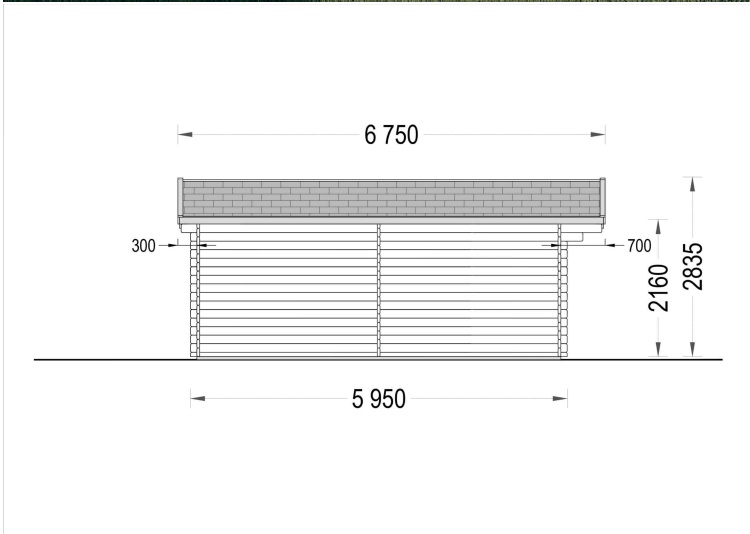

Das Premium Gartenhaus "Donau" mit 36 m² ist zweifellos die optimale Wahl für anspruchsvolle Gartenliebhaber und Heimwerker

Die nach einer erstklassigen Gartenoase suchen. Dieses beeindruckende Gartenhaus verfügt über eine robuste Wandkonstruktion mit einer Stärke von 44 mm, die sowohl Stabilität als auch Langlebigkeit gewährleistet. Die doppelverglasten Türen und Fenster dieses Gartenhauses bieten nicht nur eine ausgezeichnete Lichtdurchlässigkeit, sondern auch eine hervorragende Wärmedämmung, was den Komfort im Innenraum erhöht.

Das Premium Gartenhaus "Donau" mit 36 m² ist zweifellos eine erstklassige Wahl für alle, die höchste Qualität und Funktionalität in ihrem Garten wünschen. Es bietet ausreichend Platz für vielfältige Aktivitäten und lässt sich dank der spiegelverkehrten Montage flexibel an die Gegebenheiten vor Ort anpassen.

VARIATIONEN

Bild	Artikelnummer	Stock	Status	Beschreibung	Wandstärke	Preis
	AV031				44 mm	€ 7152,00
	AV031-2				66 mm	€ 7560,00

TECHNISCHE DATEN

Maße	6000,000 × 6000,000 cm
Breite	600 cm
Marke	Blockbohlenhaus.at
Raumanzahl	1
Dachform	Satteldach
Wandstärke	44 mm , 66 mm
Tiefe	600 cm
Verglasung	Doppelverglasung
Haus Typ	Klassisch
Terrasse	ohne Terrasse
Grundfläche	36 m ²
Holzbehandlung	Unbehandelt
Außenmaß	595 x 595 cm
Dachfläche	43 m ²
Dachaufbau	18-20 mm Dachbretter
Fenstermaße:	2* 138 cm x 105 cm (Lichtes Maß 125 cm x 92 cm)
Türmaße	1 * 85 cm x 192 cm (Innen)
Grundform	Quadratisch
Seitenhöhe der Wände	216 cm
Firsthöhe	283,5 cm
Innenmaß	566 x 566 cm
Holzart Fenster/Türen	Kiefer
Herstellergarantie	5 Jahre
Bauweise	Blockbohlen
Dachwinkel	13,3°
Fußboden	19 - 20 mm Bodenbretter mit Nut-und-Feder-Verbindungen, Grundrahmen und Querstreben (als Zubehör erhältlich)
Spiegelverkehrter Aufbau	Ja