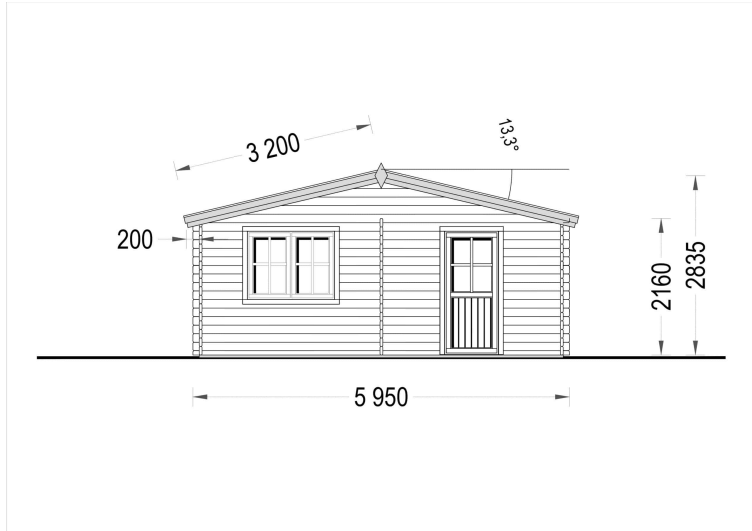

Das Premium Gartenhaus "Donau" mit 36 m² ist zweifellos die optimale Wahl für anspruchsvolle Gartenliebhaber und Heimwerker

Die nach einer erstklassigen Gartenoase suchen. Dieses beeindruckende Gartenhaus verfügt über eine robuste Wandkonstruktion mit einer Stärke von 44 mm, die sowohl Stabilität als auch Langlebigkeit gewährleistet. Die doppelverglasten Türen und Fenster dieses Gartenhauses bieten nicht nur eine ausgezeichnete Lichtdurchlässigkeit, sondern auch eine hervorragende Wärmedämmung, was den Komfort im Innenraum erhöht.

VARIATIONEN

Bild	Artikelnummer	Stock	Status	Beschreibung	Wandstärke	Preis
	AV031				44 mm	€ 7152,00
	AV031-2				66 mm	€ 7560,00

TECHNISCHE DATEN

Maße	6000,000 × 6000,000 cm
Breite	600 cm
Marke	Blockbohlenhaus.at
Raumanzahl	1
Dachform	Satteldach
Wandstärke	44 mm , 66 mm
Tiefe	600 cm
Verglasung	Doppelverglasung
Haus Typ	Klassisch
Terrasse	ohne Terrasse
Grundfläche	36 m ²
Holzbehandlung	Unbehandelt
Außenmaß	595 x 595 cm
Dachfläche	43 m ²
Dachaufbau	18-20 mm Dachbretter
Fenstermaße:	2* 138 cm x 105 cm (Lichtes Maß 125 cm x 92 cm)
Türmaße	1 * 85 cm x 192 cm (Innen)
Grundform	Quadratisch
Seitenhöhe der Wände	216 cm
Firsthöhe	283,5 cm
Innenmaß	566 x 566 cm
Holzart Fenster/Türen	Kiefer
Herstellergarantie	5 Jahre
Bauweise	Blockbohlen
Dachwinkel	13,3°
Fußboden	19 - 20 mm Bodenbretter mit Nut-und-Feder-Verbindungen, Grundrahmen und Querstreben (als Zubehör erhältlich)
Spiegelverkehrter Aufbau	Ja