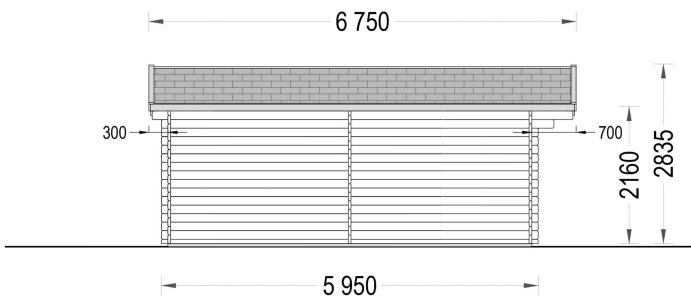

Das Premium Gartenhaus "Donau" mit 36 m² ist zweifellos die optimale Wahl für anspruchsvolle Gartenliebhaber und Heimwerker

Die nach einer erstklassigen Gartenoase suchen. Dieses beeindruckende Gartenhaus verfügt über eine robuste Wandkonstruktion mit einer Stärke von 44 mm, die sowohl Stabilität als auch Langlebigkeit gewährleistet. Die doppelverglasten Türen und Fenster dieses Gartenhauses bieten nicht nur eine ausgezeichnete Lichtdurchlässigkeit, sondern auch eine hervorragende Wärmedämmung, was den Komfort im Innenraum erhöht.

VARIATIONEN

Bild	Artikelnummer	Stock	Status	Beschreibung	Wandstärke	Preis
	AV031				44 mm	€ 7152,00
	AV031-2				66 mm	€ 7560,00

TECHNISCHE DATEN

Maße	6000,000 × 6000,000 cm
Breite	600 cm
Marke	Blockbohlenhaus.at
Raumanzahl	1
Dachform	Satteldach
Wandstärke	44 mm , 66 mm
Tiefe	600 cm
Verglasung	Doppelverglasung
Haus Typ	Klassisch
Terrasse	ohne Terrasse
Grundfläche	36 m ²
Holzbehandlung	Unbehandelt
Außenmaß	595 x 595 cm
Dachfläche	43 m ²
Dachaufbau	18-20 mm Dachbretter
Fenstermaße:	2* 138 cm x 105 cm (Lichtes Maß 125 cm x 92 cm)
Türmaße	1 * 85 cm x 192 cm (Innen)
Grundform	Quadratisch
Seitenhöhe der Wände	216 cm
Firsthöhe	283,5 cm
Innenmaß	566 x 566 cm
Holzart Fenster/Türen	Kiefer
Herstellergarantie	5 Jahre
Bauweise	Blockbohlen
Dachwinkel	13,3°
Fußboden	19 - 20 mm Bodenbretter mit Nut-und-Feder-Verbindungen, Grundrahmen und Querstreben (als Zubehör erhältlich)
Spiegelverkehrter Aufbau	Ja