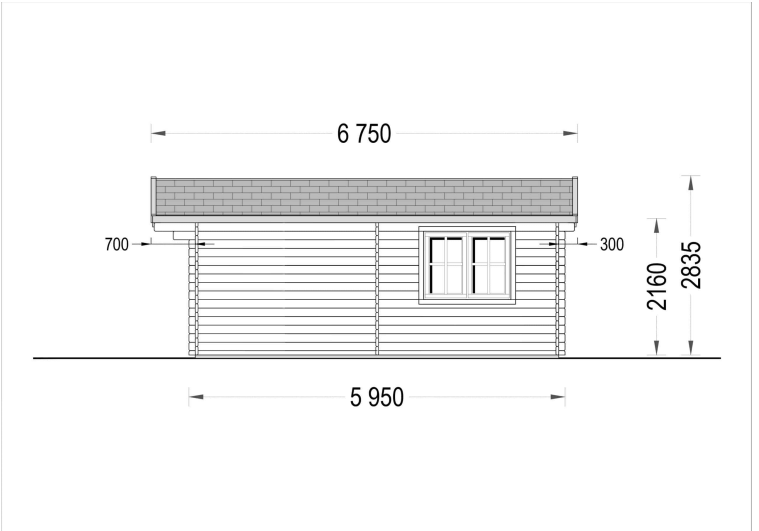

Das Premium Gartenhaus "Donau" mit 36 m² ist zweifellos die optimale Wahl für anspruchsvolle Gartenliebhaber und Heimwerker

Die nach einer erstklassigen Gartenoase suchen. Dieses beeindruckende Gartenhaus verfügt über eine robuste Wandkonstruktion mit einer Stärke von 44 mm, die sowohl Stabilität als auch Langlebigkeit gewährleistet. Die doppelverglasten Türen und Fenster dieses Gartenhauses bieten nicht nur eine ausgezeichnete Lichtdurchlässigkeit, sondern auch eine hervorragende Wärmedämmung, was den Komfort im Innenraum erhöht.

VARIATIONEN

Bild	Artikelnummer	Stock	Status	Beschreibung	Wandstärke	Preis
	AV031				44 mm	€ 7152,00
	AV031-2				66 mm	€ 7560,00

TECHNISCHE DATEN

Maße	6000,000 × 6000,000 cm
Breite	600 cm
Marke	Blockbohlenhaus.at
Raumanzahl	1
Dachform	Satteldach
Wandstärke	44 mm , 66 mm
Tiefe	600 cm
Verglasung	Doppelverglasung
Haus Typ	Klassisch
Terrasse	ohne Terrasse
Grundfläche	36 m ²
Holzbehandlung	Unbehandelt
Außenmaß	595 x 595 cm
Dachfläche	43 m ²
Dachaufbau	18-20 mm Dachbretter
Fenstermaße:	2* 138 cm x 105 cm (Lichtes Maß 125 cm x 92 cm)
Türmaße	1 * 85 cm x 192 cm (Innen)
Grundform	Quadratisch
Seitenhöhe der Wände	216 cm
Firsthöhe	283,5 cm
Innenmaß	566 x 566 cm
Holzart Fenster/Türen	Kiefer
Herstellergarantie	5 Jahre
Bauweise	Blockbohlen
Dachwinkel	13,3°
Fußboden	19 - 20 mm Bodenbretter mit Nut-und-Feder-Verbindungen, Grundrahmen und Querstreben (als Zubehör erhältlich)
Spiegelverkehrter Aufbau	Ja