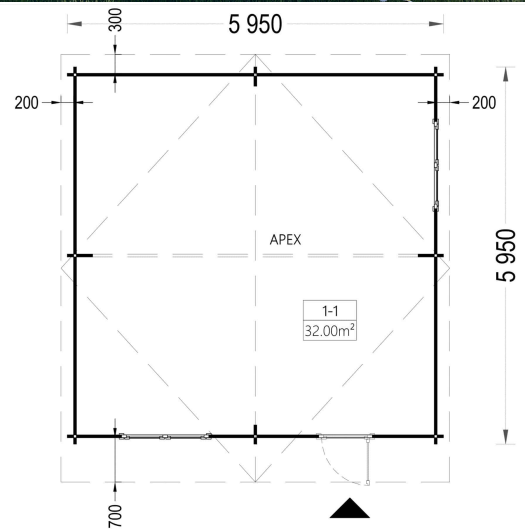

Das Premium Gartenhaus "Donau" mit 36 m² ist zweifellos eine erstklassige Wahl für alle, die höchste Qualität und Funktionalität in ihrem Garten wünschen. Es bietet ausreichend Platz für vielfältige Aktivitäten und lässt sich dank der spiegelverkehrten Montage flexibel an die Gegebenheiten vor Ort anpassen.

VARIATIONEN

Bild	Artikelnummer	Stock	Status	Beschreibung	Wandstärke	Preis
	AV031				44 mm	€ 7152,00
	AV031-2				66 mm	€ 7560,00

TECHNISCHE DATEN

Maße	6000,000 × 6000,000 cm
Breite	600 cm
Marke	Blockbohlenhaus.at
Raumanzahl	1
Dachform	Satteldach
Wandstärke	44 mm , 66 mm
Tiefe	600 cm
Verglasung	Doppelverglasung
Haus Typ	Klassisch
Terrasse	ohne Terrasse
Grundfläche	36 m ²
Holzbehandlung	Unbehandelt
Außenmaß	595 x 595 cm
Dachfläche	43 m ²
Dachaufbau	18-20 mm Dachbretter
Fenstermaße:	2* 138 cm x 105 cm (Lichtes Maß 125 cm x 92 cm)
Türmaße	1 * 85 cm x 192 cm (Innen)
Grundform	Quadratisch
Seitenhöhe der Wände	216 cm
Firsthöhe	283,5 cm
Innenmaß	566 x 566 cm
Holzart Fenster/Türen	Kiefer
Herstellergarantie	5 Jahre
Bauweise	Blockbohlen
Dachwinkel	13,3°
Fußboden	19 - 20 mm Bodenbretter mit Nut-und-Feder-Verbindungen, Grundrahmen und Querstreben (als Zubehör erhältlich)
Spiegelverkehrter Aufbau	Ja