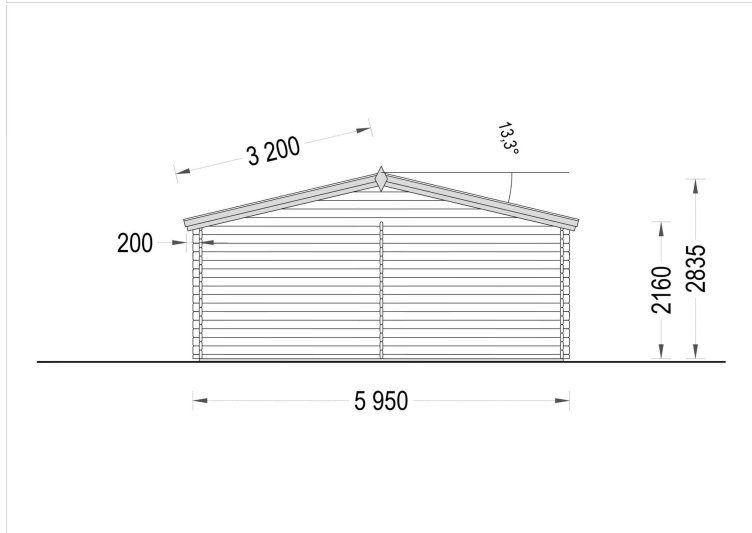

Das Premium Gartenhaus "Donau" mit 36 m² ist zweifellos die optimale Wahl für anspruchsvolle Gartenliebhaber und Heimwerker

Die nach einer erstklassigen Gartenoase suchen. Dieses beeindruckende Gartenhaus verfügt über eine robuste Wandkonstruktion mit einer Stärke von 44 mm, die sowohl Stabilität als auch Langlebigkeit gewährleistet. Die doppelverglasten Türen und Fenster dieses Gartenhauses bieten nicht nur eine ausgezeichnete Lichtdurchlässigkeit, sondern auch eine hervorragende Wärmedämmung, was den Komfort im Innenraum erhöht.

VARIATIONEN

Bild	Artikelnummer	Stock	Status	Beschreibung	Wandstärke	Preis
	AV031				44 mm	€ 7152,00
	AV031-2				66 mm	€ 7560,00

TECHNISCHE DATEN

Maße	6000,000 × 6000,000 cm
Breite	600 cm
Marke	Blockbohlenhaus.at
Raumanzahl	1
Dachform	Satteldach
Wandstärke	44 mm , 66 mm
Tiefe	600 cm
Verglasung	Doppelverglasung
Haus Typ	Klassisch
Terrasse	ohne Terrasse
Grundfläche	36 m ²
Holzbehandlung	Unbehandelt
Außenmaß	595 x 595 cm
Dachfläche	43 m ²
Dachaufbau	18-20 mm Dachbretter
Fenstermaße:	2* 138 cm x 105 cm (Lichtes Maß 125 cm x 92 cm)
Türmaße	1 * 85 cm x 192 cm (Innen)
Grundform	Quadratisch
Seitenhöhe der Wände	216 cm
Firsthöhe	283,5 cm
Innenmaß	566 x 566 cm
Holzart Fenster/Türen	Kiefer
Herstellergarantie	5 Jahre
Bauweise	Blockbohlen
Dachwinkel	13,3°
Fußboden	19 - 20 mm Bodenbretter mit Nut-und-Feder-Verbindungen, Grundrahmen und Querstreben (als Zubehör erhältlich)
Spiegelverkehrter Aufbau	Ja