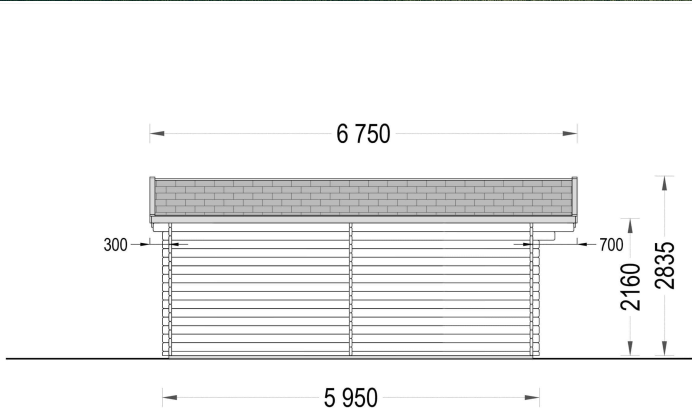

GARTENHAUS DONAU (44MM) 6X6M, 36M²

€ 7759,20

Das Premium Gartenhaus "Donau" mit 36 m² ist zweifellos eine erstklassige Wahl für alle, die höchste Qualität und Funktionalität in ihrem Garten wünschen

Kategorien: [Gartenhäuser](#)

Blockbohlenhaus.at
BLOCK & GARTENHÄUSER

GALERIEBILDER

Kontaktieren Sie uns +43 660 6742719.-Fr. 8-18 Uhr
office@blockbohlenhaus.at.at

BESCHREIBUNG

Das Premium Gartenhaus "Donau" mit 36 m² ist zweifellos die optimale Wahl für anspruchsvolle Gartenliebhaber und Heimwerker

TECHNISCHE DATEN

Maße	6000,000 × 6000,000 cm
Breite	600 cm
Marke	Premium Gartenhaus
Raumanzahl	1
Dachform	Satteldach
Wandstärke	44 mm, 66 mm
Tiefe	600 cm
Verglasung	Doppelverglasung
Haus Typ	Klassisch
Terrasse	ohne Terrasse
Grundfläche	36 m²
Holzbehandlung	Unbehandelt
Außenmaß	595 x 595 cm
Dachfläche	43 m²

Dachaufbau	18-20 mm Dachbretter
Fenstermaße:	2* 138 cm x 105 cm (Lichtes Maß 125 cm x 92 cm)
Türmaße	1 * 85 cm x 192 cm (Innen)
Grundform	Quadratisch
Seitenhöhe der Wände	216 cm
Firsthöhe	283,5 cm
Innenmaß	566 x 566 cm
Holzart Fenster/Türen	Kiefer
Herstellergarantie	5 Jahre
Bauweise	Blockbohlen
Dachwinkel	13,3°
Fußboden	19 - 20 mm Bodenbretter mit Nut-und-Feder-Verbindungen, Grundrahmen und Querstreben (als Zubehör erhältlich)
Spiegelverkehrter Aufbau	Ja
Dachüberstand	30 cm hinten, 70 cm Vorne
Fläche	6x6