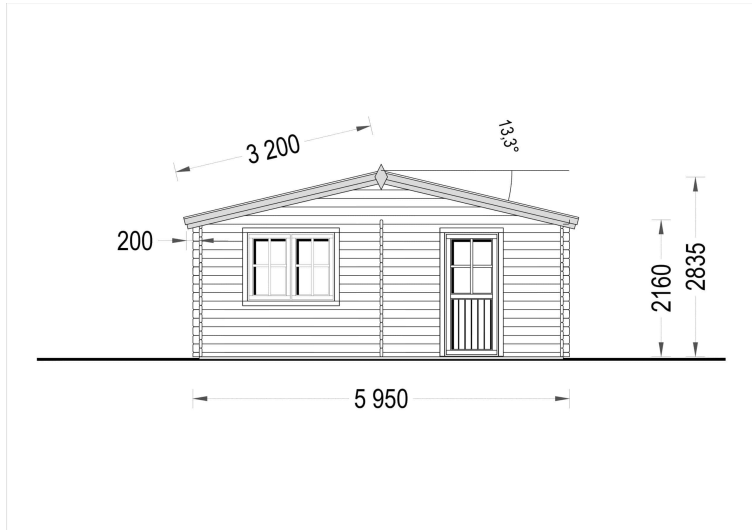

GARTENHAUS DONAU (44MM) 6X6M, 36M²

€ 7759,20

Das Premium Gartenhaus "Donau" mit 36 m² ist zweifellos eine erstklassige Wahl für alle, die höchste Qualität und Funktionalität in ihrem Garten wünschen

Kategorien: [Gartenhäuser](#)

Blockbohlenhaus.at
BLOCK & GARTENHÄUSER

GALERIEBILDER

Kontaktieren Sie uns +43 660 6742719.-Fr. 8-18 Uhr
office@blockbohlenhaus.at.at

BESCHREIBUNG

Das Premium Gartenhaus "Donau" mit 36 m² ist zweifellos die optimale Wahl für anspruchsvolle Gartenliebhaber und Heimwerker

TECHNISCHE DATEN

Maße	6000,000 × 6000,000 cm
Breite	600 cm
Marke	Premium Gartenhaus
Raumanzahl	1
Dachform	Satteldach
Wandstärke	44 mm, 66 mm
Tiefe	600 cm
Verglasung	Doppelverglasung
Haus Typ	Klassisch
Terrasse	ohne Terrasse
Grundfläche	36 m²
Holzbehandlung	Unbehandelt
Außenmaß	595 x 595 cm
Dachfläche	43 m²

Dachaufbau	18-20 mm Dachbretter
Fenstermaße:	2* 138 cm x 105 cm (Lichtes Maß 125 cm x 92 cm)
Türmaße	1 * 85 cm x 192 cm (Innen)
Grundform	Quadratisch
Seitenhöhe der Wände	216 cm
Firsthöhe	283,5 cm
Innenmaß	566 x 566 cm
Holzart Fenster/Türen	Kiefer
Herstellergarantie	5 Jahre
Bauweise	Blockbohlen
Dachwinkel	13,3°
Fußboden	19 - 20 mm Bodenbretter mit Nut-und-Feder-Verbindungen, Grundrahmen und Querstreben (als Zubehör erhältlich)
Spiegelverkehrter Aufbau	Ja
Dachüberstand	30 cm hinten, 70 cm Vorne
Fläche	6x6