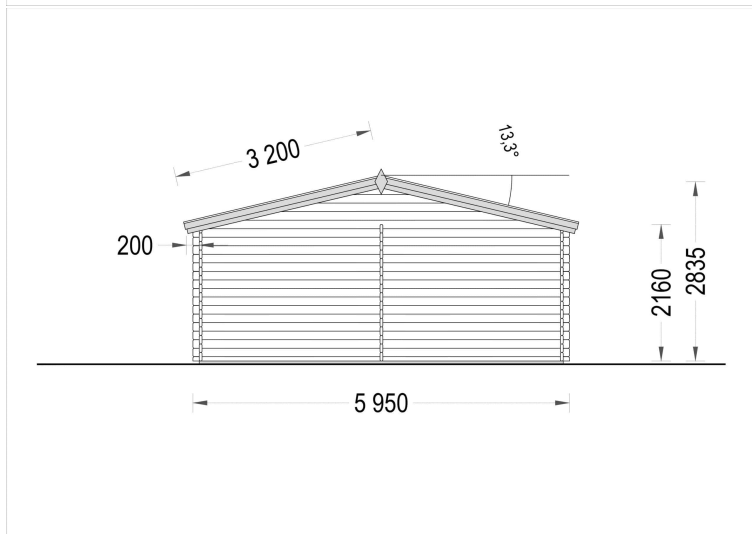

GARTENHAUS DONAU (44MM) 6X6M, 36M²

€ 7759,20

Das Premium Gartenhaus "Donau" mit 36 m² ist zweifellos eine erstklassige Wahl für alle, die höchste Qualität und Funktionalität in ihrem Garten wünschen

Kategorien: [Gartenhäuser](#)

Blockbohlenhaus.at
BLOCK & GARTENHÄUSER

GALERIEBILDER

Kontaktieren Sie uns +43 660 6742719.-Fr. 8-18 Uhr
office@blockbohlenhaus.at.at

BESCHREIBUNG

Das Premium Gartenhaus "Donau" mit 36 m² ist zweifellos die optimale Wahl für anspruchsvolle Gartenliebhaber und Heimwerker

TECHNISCHE DATEN

Maße	6000,000 × 6000,000 cm
Breite	600 cm
Marke	Premium Gartenhaus
Raumanzahl	1
Dachform	Satteldach
Wandstärke	44 mm, 66 mm
Tiefe	600 cm
Verglasung	Doppelverglasung
Haus Typ	Klassisch
Terrasse	ohne Terrasse
Grundfläche	36 m²
Holzbehandlung	Unbehandelt
Außenmaß	595 x 595 cm
Dachfläche	43 m²

Dachaufbau	18-20 mm Dachbretter
Fenstermaße:	2* 138 cm x 105 cm (Lichtes Maß 125 cm x 92 cm)
Türmaße	1 * 85 cm x 192 cm (Innen)
Grundform	Quadratisch
Seitenhöhe der Wände	216 cm
Firsthöhe	283,5 cm
Innenmaß	566 x 566 cm
Holzart Fenster/Türen	Kiefer
Herstellergarantie	5 Jahre
Bauweise	Blockbohlen
Dachwinkel	13,3°
Fußboden	19 - 20 mm Bodenbretter mit Nut-und-Feder-Verbindungen, Grundrahmen und Querstreben (als Zubehör erhältlich)
Spiegelverkehrter Aufbau	Ja
Dachüberstand	30 cm hinten, 70 cm Vorne
Fläche	6x6