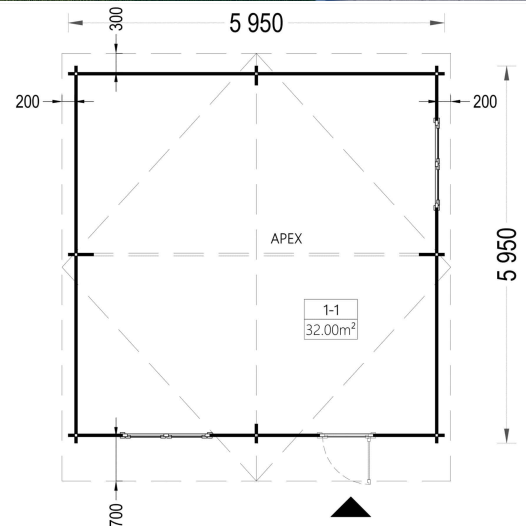

GARTENHAUS DONAU (44MM) 6X6M, 36M²

€ 7759,20

Das Premium Gartenhaus "Donau" mit 36 m² ist zweifellos eine erstklassige Wahl für alle, die höchste Qualität und Funktionalität in ihrem Garten wünschen

Kategorien: [Gartenhäuser](#)

Blockbohlenhaus.at
BLOCK & GARTENHÄUSER

GALERIEBILDER

Kontaktieren Sie uns +43 660 6742719.-Fr. 8-18 Uhr
office@blockbohlenhaus.at.at

BESCHREIBUNG

Das Premium Gartenhaus "Donau" mit 36 m² ist zweifellos die optimale Wahl für anspruchsvolle Gartenliebhaber und Heimwerker

TECHNISCHE DATEN

Maße	6000,000 × 6000,000 cm
Breite	600 cm
Marke	Premium Gartenhaus
Raumanzahl	1
Dachform	Satteldach
Wandstärke	44 mm, 66 mm
Tiefe	600 cm
Verglasung	Doppelverglasung
Haus Typ	Klassisch
Terrasse	ohne Terrasse
Grundfläche	36 m²
Holzbehandlung	Unbehandelt
Außenmaß	595 x 595 cm
Dachfläche	43 m²

Dachaufbau	18-20 mm Dachbretter
Fenstermaße:	2* 138 cm x 105 cm (Lichtes Maß 125 cm x 92 cm)
Türmaße	1 * 85 cm x 192 cm (Innen)
Grundform	Quadratisch
Seitenhöhe der Wände	216 cm
Firsthöhe	283,5 cm
Innenmaß	566 x 566 cm
Holzart Fenster/Türen	Kiefer
Herstellergarantie	5 Jahre
Bauweise	Blockbohlen
Dachwinkel	13,3°
Fußboden	19 - 20 mm Bodenbretter mit Nut-und-Feder-Verbindungen, Grundrahmen und Querstreben (als Zubehör erhältlich)
Spiegelverkehrter Aufbau	Ja
Dachüberstand	30 cm hinten, 70 cm Vorne
Fläche	6x6