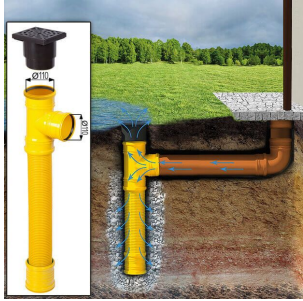

[Villasub E-KV-15 SK Schalungsbahn 40 m²](#)

PASSENDES ZUBEHÖR

[Sickerschacht mit Zufluss/Abfluss Ø 110 mm](#)