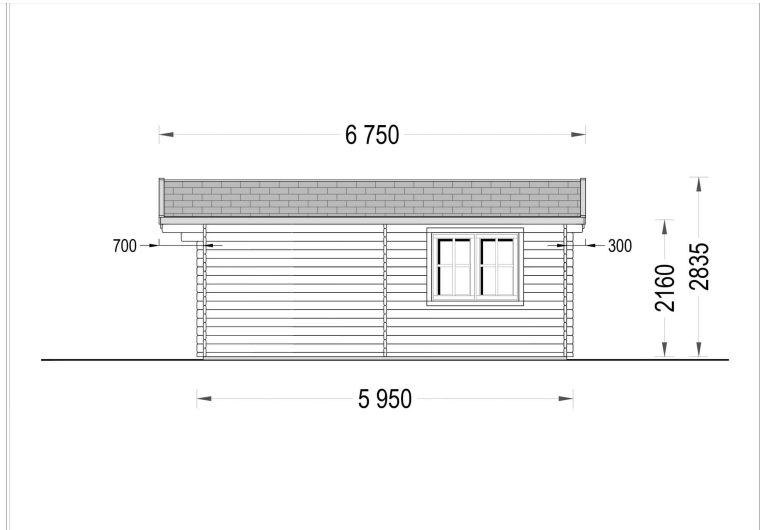

GARTENHAUS DONAU (44MM) 6X6M, 36M²

€ 7759,20

Das Premium Gartenhaus "Donau" mit 36 m² ist zweifellos eine erstklassige Wahl für alle, die höchste Qualität und Funktionalität in ihrem Garten wünschen

Kategorien: [Gartenhäuser](#)

Blockbohlenhaus.at
BLOCK & GARTENHÄUSER

GALERIEBILDER

Kontaktieren Sie uns +43 660 6742719.-Fr. 8-18 Uhr
office@blockbohlenhaus.at.at

BESCHREIBUNG

Das Premium Gartenhaus "Donau" mit 36 m² ist zweifellos die optimale Wahl für anspruchsvolle Gartenliebhaber und Heimwerker

TECHNISCHE DATEN

Maße	6000,000 × 6000,000 cm
Breite	600 cm
Marke	Premium Gartenhaus
Raumanzahl	1
Dachform	Satteldach
Wandstärke	44 mm, 66 mm
Tiefe	600 cm
Verglasung	Doppelverglasung
Haus Typ	Klassisch
Terrasse	ohne Terrasse
Grundfläche	36 m²
Holzbehandlung	Unbehandelt
Außenmaß	595 x 595 cm
Dachfläche	43 m²

Dachaufbau	18-20 mm Dachbretter
Fenstermaße:	2* 138 cm x 105 cm (Lichtes Maß 125 cm x 92 cm)
Türmaße	1 * 85 cm x 192 cm (Innen)
Grundform	Quadratisch
Seitenhöhe der Wände	216 cm
Firsthöhe	283,5 cm
Innenmaß	566 x 566 cm
Holzart Fenster/Türen	Kiefer
Herstellergarantie	5 Jahre
Bauweise	Blockbohlen
Dachwinkel	13,3°
Fußboden	19 - 20 mm Bodenbretter mit Nut-und-Feder-Verbindungen, Grundrahmen und Querstreben (als Zubehör erhältlich)
Spiegelverkehrter Aufbau	Ja
Dachüberstand	30 cm hinten, 70 cm Vorne
Fläche	6x6