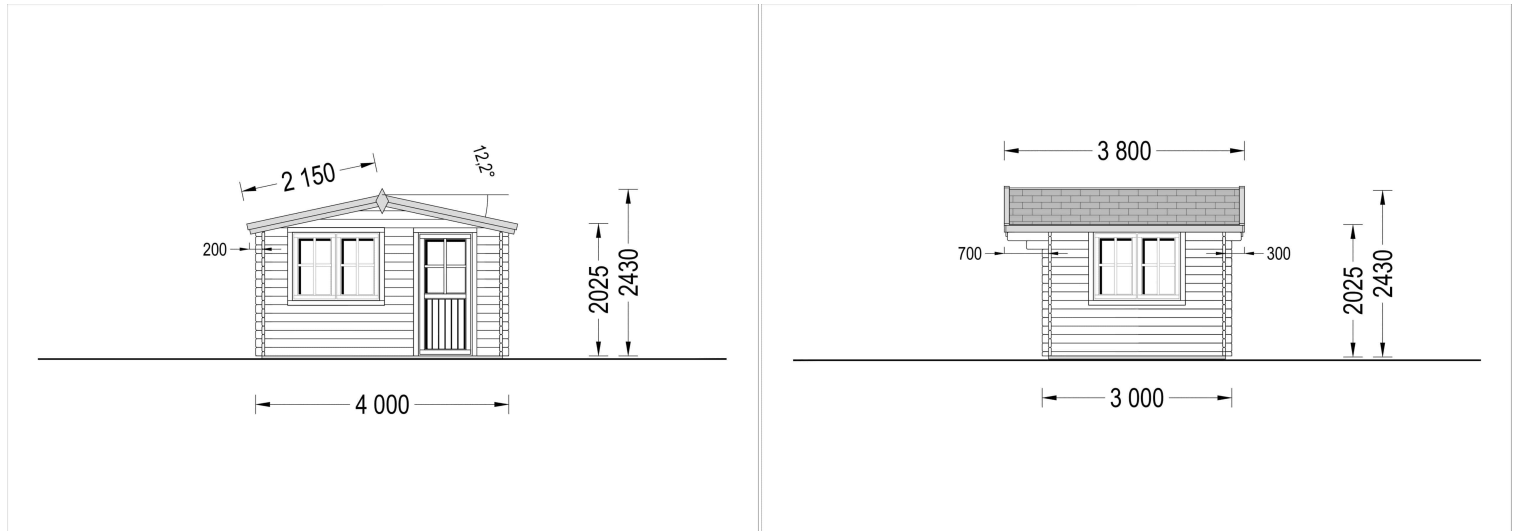

Blockbohlenhaus.at

BLOCK & GARTENHÄUSER

VARIATIONEN

Bild	Artikelnummer	Stock	Status	Beschreibung	Wandstärke	Preis
	AV026s	4	vorrätig		44 mm	€ 3504,00
	AV026-1	4	vorrätig		66 mm	€ 4920,00

TECHNISCHE DATEN

Maße	3000,000 × 4000,000 cm
Marke	Blockbohlenhaus.at
Raumanzahl	1
Dachform	Satteldach
Breite	400 cm
Wandstärke	44 mm , 66 mm
Holzbehandlung	Unbehandelt
Tiefe	300 cm
Verglasung	Doppelverglasung
Haus Typ	Klassisch
Terrasse	ohne Terrasse
Grundfläche	12 m ²
Dachaufbau	18-20 mm Dachbretter
Fußboden	19 - 20 mm Bodenbretter mit Nut-und-Feder-Verbindungen, Grundrahmen und Querstreben (als Zubehör erhältlich)
Holzart Fenster/Türen	Kiefer
Herstellergarantie	5 Jahre
Bauweise	Blockbohlen
Dachfläche	21,5 m ²
Dachüberstand	30 cm hinten , 70 cm Vorne
Außenmaß	400 x 300 cm
Innenmaß	371 x 271 cm
Dachwinkel	12,2°
Fenstermaße:	2* 138 cm x 105 cm
Firsthöhe	243,4 cm
Seitenhöhe der Wände	202,5 cm
Grundform	Quadratisch
Spiegelverkehrter Aufbau	Ja

Blockbohlenhaus.at

BLOCK & GARTENHÄUSER

Türmaße

1* 85 cm x 192 cm

Fläche

4x3

SIE KÖNNEN AUCH MÖGEN...

[Anbau Werkzeugschuppen](#)
- 161 x 273 cm