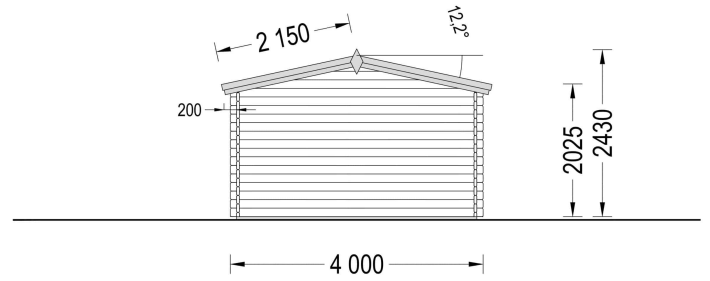

BESCHREIBUNG

Das Premium Gartenhaus "Donau" ist zweifellos die optimale Wahl für anspruchsvolle Gartenliebhaber und Heimwerker, die auf der Suche nach einer erstklassigen Gartenoase sind. Dieses herausragende Gartenhaus verfügt über eine beeindruckende Wandkonstruktion mit einer Stärke von 44 mm oder 66, was für Robustheit und Langlebigkeit sorgt.

Blockbohlenhaus.at

BLOCK & GARTENHÄUSER

VARIATIONEN

Bild	Artikelnummer	Stock	Status	Beschreibung	Wandstärke	Preis
	AV026s	4	vorrätig		44 mm	€ 3504,00
	AV026-1	4	vorrätig		66 mm	€ 4920,00

TECHNISCHE DATEN

Maße	3000,000 × 4000,000 cm
Marke	Blockbohlenhaus.at
Raumanzahl	1
Dachform	Satteldach
Breite	400 cm
Wandstärke	44 mm , 66 mm
Holzbehandlung	Unbehandelt
Tiefe	300 cm
Verglasung	Doppelverglasung
Haus Typ	Klassisch
Terrasse	ohne Terrasse
Grundfläche	12 m ²
Dachaufbau	18-20 mm Dachbretter
Fußboden	19 - 20 mm Bodenbretter mit Nut-und-Feder-Verbindungen, Grundrahmen und Querstreben (als Zubehör erhältlich)
Holzart Fenster/Türen	Kiefer
Herstellergarantie	5 Jahre
Bauweise	Blockbohlen
Dachfläche	21,5 m ²
Dachüberstand	30 cm hinten , 70 cm Vorne
Außenmaß	400 x 300 cm
Innenmaß	371 x 271 cm
Dachwinkel	12,2°
Fenstermaße:	2* 138 cm x 105 cm
Firsthöhe	243,4 cm
Seitenhöhe der Wände	202,5 cm
Grundform	Quadratisch
Spiegelverkehrter Aufbau	Ja

Blockbohlenhaus.at

BLOCK & GARTENHÄUSER

Türmaße

1* 85 cm x 192 cm

Fläche

4x3

SIE KÖNNEN AUCH MÖGEN...

[Anbau Werkzeugschuppen](#)
- 161 x 273 cm