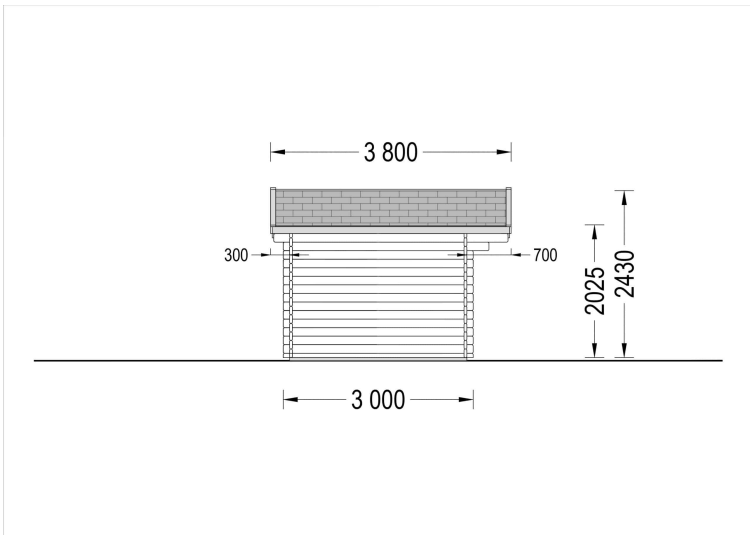

BESCHREIBUNG

Das Premium Gartenhaus "Donau" ist zweifellos die optimale Wahl für anspruchsvolle Gartenliebhaber und Heimwerker, die auf der Suche nach einer erstklassigen Gartenoase sind. Dieses herausragende Gartenhaus verfügt über eine beeindruckende Wandkonstruktion mit einer Stärke von 44 mm oder 66, was für Robustheit und Langlebigkeit sorgt.

Blockbohlenhaus.at

BLOCK & GARTENHÄUSER

VARIATIONEN

Bild	Artikelnummer	Stock	Status	Beschreibung	Wandstärke	Preis
	AV026s	4	vorrätig		44 mm	€ 3504,00
	AV026-1	4	vorrätig		66 mm	€ 4920,00

TECHNISCHE DATEN

Maße	3000,000 × 4000,000 cm
Marke	Blockbohlenhaus.at
Raumanzahl	1
Dachform	Satteldach
Breite	400 cm
Wandstärke	44 mm , 66 mm
Holzbehandlung	Unbehandelt
Tiefe	300 cm
Verglasung	Doppelverglasung
Haus Typ	Klassisch
Terrasse	ohne Terrasse
Grundfläche	12 m ²
Dachaufbau	18-20 mm Dachbretter
Fußboden	19 - 20 mm Bodenbretter mit Nut-und-Feder-Verbindungen, Grundrahmen und Querstreben (als Zubehör erhältlich)
Holzart Fenster/Türen	Kiefer
Herstellergarantie	5 Jahre
Bauweise	Blockbohlen
Dachfläche	21,5 m ²
Dachüberstand	30 cm hinten , 70 cm Vorne
Außenmaß	400 x 300 cm
Innenmaß	371 x 271 cm
Dachwinkel	12,2°
Fenstermaße:	2* 138 cm x 105 cm
Firsthöhe	243,4 cm
Seitenhöhe der Wände	202,5 cm
Grundform	Quadratisch
Spiegelverkehrter Aufbau	Ja

Blockbohlenhaus.at

BLOCK & GARTENHÄUSER

Türmaße

1* 85 cm x 192 cm

Fläche

4x3

SIE KÖNNEN AUCH MÖGEN...

[Anbau Werkzeugschuppen](#)
- 161 x 273 cm