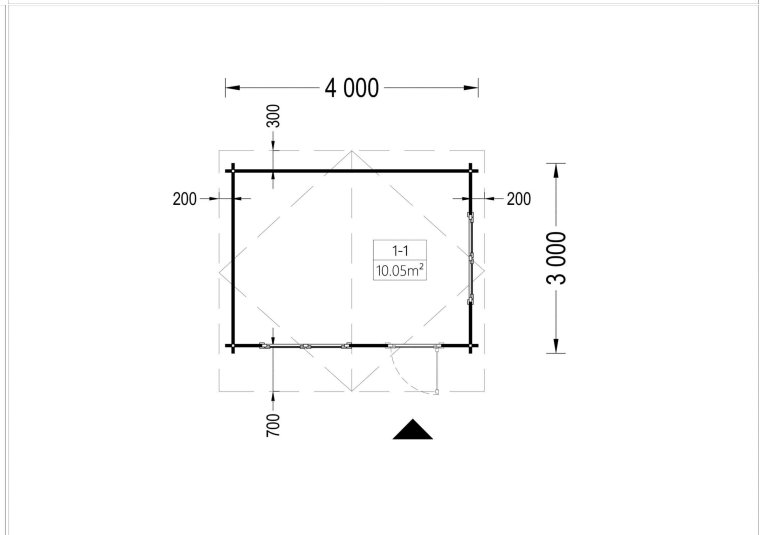

Blockbohlenhaus.at

BLOCK & GARTENHÄUSER

VARIATIONEN

Bild	Artikelnummer	Stock	Status	Beschreibung	Wandstärke	Preis
	AV026s	4	vorrätig		44 mm	€ 3504,00
	AV026-1	4	vorrätig		66 mm	€ 4920,00

TECHNISCHE DATEN

Maße	3000,000 × 4000,000 cm
Marke	Blockbohlenhaus.at
Raumanzahl	1
Dachform	Satteldach
Breite	400 cm
Wandstärke	44 mm , 66 mm
Holzbehandlung	Unbehandelt
Tiefe	300 cm
Verglasung	Doppelverglasung
Haus Typ	Klassisch
Terrasse	ohne Terrasse
Grundfläche	12 m ²
Dachaufbau	18-20 mm Dachbretter
Fußboden	19 - 20 mm Bodenbretter mit Nut-und-Feder-Verbindungen, Grundrahmen und Querstreben (als Zubehör erhältlich)
Holzart Fenster/Türen	Kiefer
Herstellergarantie	5 Jahre
Bauweise	Blockbohlen
Dachfläche	21,5 m ²
Dachüberstand	30 cm hinten , 70 cm Vorne
Außenmaß	400 x 300 cm
Innenmaß	371 x 271 cm
Dachwinkel	12,2°
Fenstermaße:	2* 138 cm x 105 cm
Firsthöhe	243,4 cm
Seitenhöhe der Wände	202,5 cm
Grundform	Quadratisch
Spiegelverkehrter Aufbau	Ja

Blockbohlenhaus.at

BLOCK & GARTENHÄUSER

Türmaße

1* 85 cm x 192 cm

Fläche

4x3

SIE KÖNNEN AUCH MÖGEN...

[Anbau Werkzeugschuppen](#)
- 161 x 273 cm