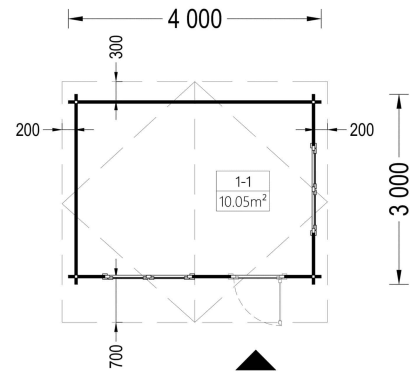

Blockbohlenhaus.at

BLOCK & GARTENHÄUSER

VARIATIONEN

Bild	Artikelnummer	Stock	Status	Beschreibung	Wandstärke	Preis
	AV026s	4	vorrätig		44 mm	€ 3504,00
	AV026-1	4	vorrätig		66 mm	€ 4920,00

TECHNISCHE DATEN

Maße	3000,000 × 4000,000 cm
Marke	Blockbohlenhaus.at
Raumanzahl	1
Dachform	Satteldach
Breite	400 cm
Wandstärke	44 mm , 66 mm
Holzbehandlung	Unbehandelt
Tiefe	300 cm
Verglasung	Doppelverglasung
Haus Typ	Klassisch
Terrasse	ohne Terrasse
Grundfläche	12 m ²
Dachaufbau	18-20 mm Dachbretter
Fußboden	19 - 20 mm Bodenbretter mit Nut-und-Feder-Verbindungen, Grundrahmen und Querstreben (als Zubehör erhältlich)
Holzart Fenster/Türen	Kiefer
Herstellergarantie	5 Jahre
Bauweise	Blockbohlen
Dachfläche	21,5 m ²
Dachüberstand	30 cm hinten , 70 cm Vorne
Außenmaß	400 x 300 cm
Innenmaß	371 x 271 cm
Dachwinkel	12,2°
Fenstermaße:	2* 138 cm x 105 cm
Firsthöhe	243,4 cm
Seitenhöhe der Wände	202,5 cm
Grundform	Quadratisch
Spiegelverkehrter Aufbau	Ja

Türmaße 1* 85 cm x 192 cm

Fläche 4x3

SIE KÖNNEN AUCH MÖGEN...

[Anbau Werkzeugschuppen](#)
[- 161 x 273 cm](#)

[Villasub E-KV-15 SK](#)
[Schalungsbahn 40 m²](#)

[Vordach - 300 x 150 cm](#)

ANMERKUNGEN
