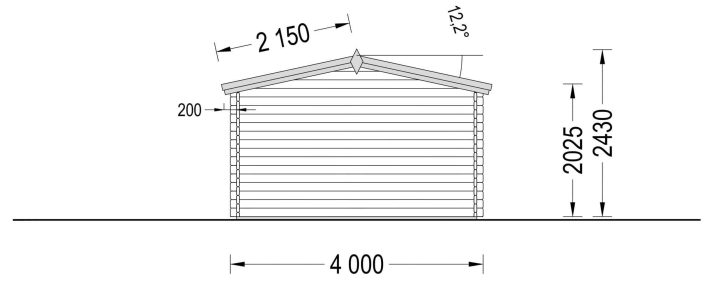

BESCHREIBUNG

Das Premium Gartenhaus "Donau" ist zweifellos die optimale Wahl für anspruchsvolle Gartenliebhaber und Heimwerker, die auf der Suche nach einer erstklassigen Gartenoase sind. Dieses herausragende Gartenhaus verfügt über eine beeindruckende Wandkonstruktion mit einer Stärke von 44 mm oder 66, was für Robustheit und Langlebigkeit sorgt.

Blockbohlenhaus.at

BLOCK & GARTENHÄUSER

VARIATIONEN

Bild	Artikelnummer	Stock	Status	Beschreibung	Wandstärke	Preis
	AV026s	4	vorrätig		44 mm	€ 3504,00
	AV026-1	4	vorrätig		66 mm	€ 4920,00

TECHNISCHE DATEN

Maße	3000,000 × 4000,000 cm
Marke	Blockbohlenhaus.at
Raumanzahl	1
Dachform	Satteldach
Breite	400 cm
Wandstärke	44 mm , 66 mm
Holzbehandlung	Unbehandelt
Tiefe	300 cm
Verglasung	Doppelverglasung
Haus Typ	Klassisch
Terrasse	ohne Terrasse
Grundfläche	12 m ²
Dachaufbau	18-20 mm Dachbretter
Fußboden	19 - 20 mm Bodenbretter mit Nut-und-Feder-Verbindungen, Grundrahmen und Querstreben (als Zubehör erhältlich)
Holzart Fenster/Türen	Kiefer
Herstellergarantie	5 Jahre
Bauweise	Blockbohlen
Dachfläche	21,5 m ²
Dachüberstand	30 cm hinten , 70 cm Vorne
Außenmaß	400 x 300 cm
Innenmaß	371 x 271 cm
Dachwinkel	12,2°
Fenstermaße:	2* 138 cm x 105 cm
Firsthöhe	243,4 cm
Seitenhöhe der Wände	202,5 cm
Grundform	Quadratisch
Spiegelverkehrter Aufbau	Ja

Türmaße 1* 85 cm x 192 cm

Fläche 4x3

SIE KÖNNEN AUCH MÖGEN...

[Anbau Werkzeugschuppen](#)
[- 161 x 273 cm](#)

[Villasub E-KV-15 SK](#)
[Schalungsbahn 40 m²](#)

[Vordach - 300 x 150 cm](#)

ANMERKUNGEN
