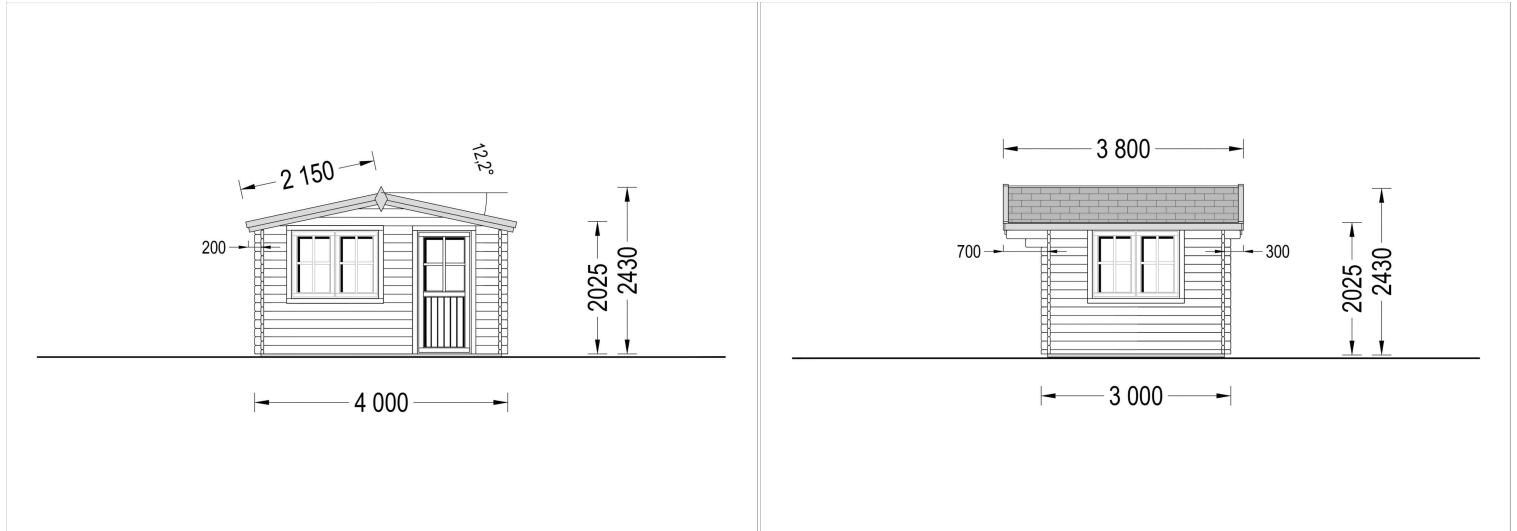

Blockbohlenhaus.at

BLOCK & GARTENHÄUSER

VARIATIONEN

Bild	Artikelnummer	Stock	Status	Beschreibung	Wandstärke	Preis
	AV026s	4	vorrätig		44 mm	€ 3504,00
	AV026-1	4	vorrätig		66 mm	€ 4920,00

TECHNISCHE DATEN

Maße	3000,000 × 4000,000 cm
Marke	Blockbohlenhaus.at
Raumanzahl	1
Dachform	Satteldach
Breite	400 cm
Wandstärke	44 mm , 66 mm
Holzbehandlung	Unbehandelt
Tiefe	300 cm
Verglasung	Doppelverglasung
Haus Typ	Klassisch
Terrasse	ohne Terrasse
Grundfläche	12 m ²
Dachaufbau	18-20 mm Dachbretter
Fußboden	19 - 20 mm Bodenbretter mit Nut-und-Feder-Verbindungen, Grundrahmen und Querstreben (als Zubehör erhältlich)
Holzart Fenster/Türen	Kiefer
Herstellergarantie	5 Jahre
Bauweise	Blockbohlen
Dachfläche	21,5 m ²
Dachüberstand	30 cm hinten , 70 cm Vorne
Außenmaß	400 x 300 cm
Innenmaß	371 x 271 cm
Dachwinkel	12,2°
Fenstermaße:	2* 138 cm x 105 cm
Firsthöhe	243,4 cm
Seitenhöhe der Wände	202,5 cm
Grundform	Quadratisch
Spiegelverkehrter Aufbau	Ja

Türmaße 1* 85 cm x 192 cm

Fläche 4x3

SIE KÖNNEN AUCH MÖGEN...

[Anbau Werkzeugschuppen](#)
[- 161 x 273 cm](#)

[Villasub E-KV-15 SK](#)
[Schalungsbahn 40 m²](#)

[Vordach - 300 x 150 cm](#)

ANMERKUNGEN
