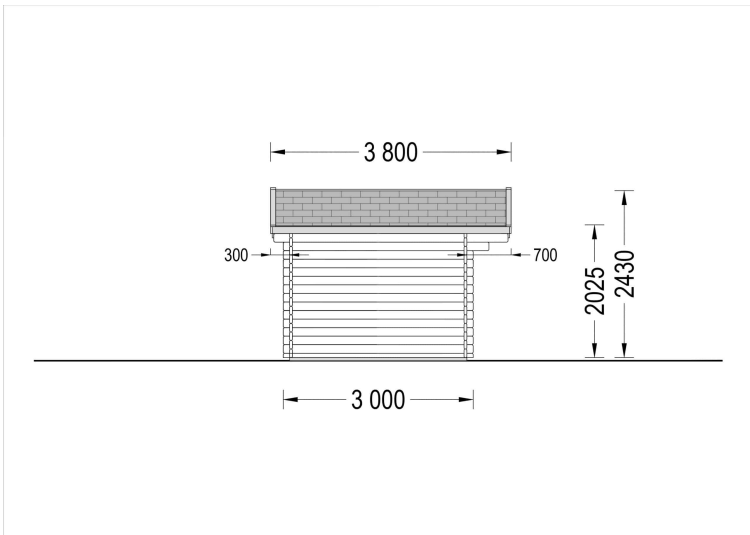

BESCHREIBUNG

Das Premium Gartenhaus "Donau" ist zweifellos die optimale Wahl für anspruchsvolle Gartenliebhaber und Heimwerker, die auf der Suche nach einer erstklassigen Gartenoase sind. Dieses herausragende Gartenhaus verfügt über eine beeindruckende Wandkonstruktion mit einer Stärke von 44 mm oder 66, was für Robustheit und Langlebigkeit sorgt.

Blockbohlenhaus.at

BLOCK & GARTENHÄUSER

VARIATIONEN

Bild	Artikelnummer	Stock	Status	Beschreibung	Wandstärke	Preis
	AV026s	4	vorrätig		44 mm	€ 3504,00
	AV026-1	4	vorrätig		66 mm	€ 4920,00

TECHNISCHE DATEN

Maße	3000,000 × 4000,000 cm
Marke	Blockbohlenhaus.at
Raumanzahl	1
Dachform	Satteldach
Breite	400 cm
Wandstärke	44 mm , 66 mm
Holzbehandlung	Unbehandelt
Tiefe	300 cm
Verglasung	Doppelverglasung
Haus Typ	Klassisch
Terrasse	ohne Terrasse
Grundfläche	12 m ²
Dachaufbau	18-20 mm Dachbretter
Fußboden	19 - 20 mm Bodenbretter mit Nut-und-Feder-Verbindungen, Grundrahmen und Querstreben (als Zubehör erhältlich)
Holzart Fenster/Türen	Kiefer
Herstellergarantie	5 Jahre
Bauweise	Blockbohlen
Dachfläche	21,5 m ²
Dachüberstand	30 cm hinten , 70 cm Vorne
Außenmaß	400 x 300 cm
Innenmaß	371 x 271 cm
Dachwinkel	12,2°
Fenstermaße:	2* 138 cm x 105 cm
Firsthöhe	243,4 cm
Seitenhöhe der Wände	202,5 cm
Grundform	Quadratisch
Spiegelverkehrter Aufbau	Ja