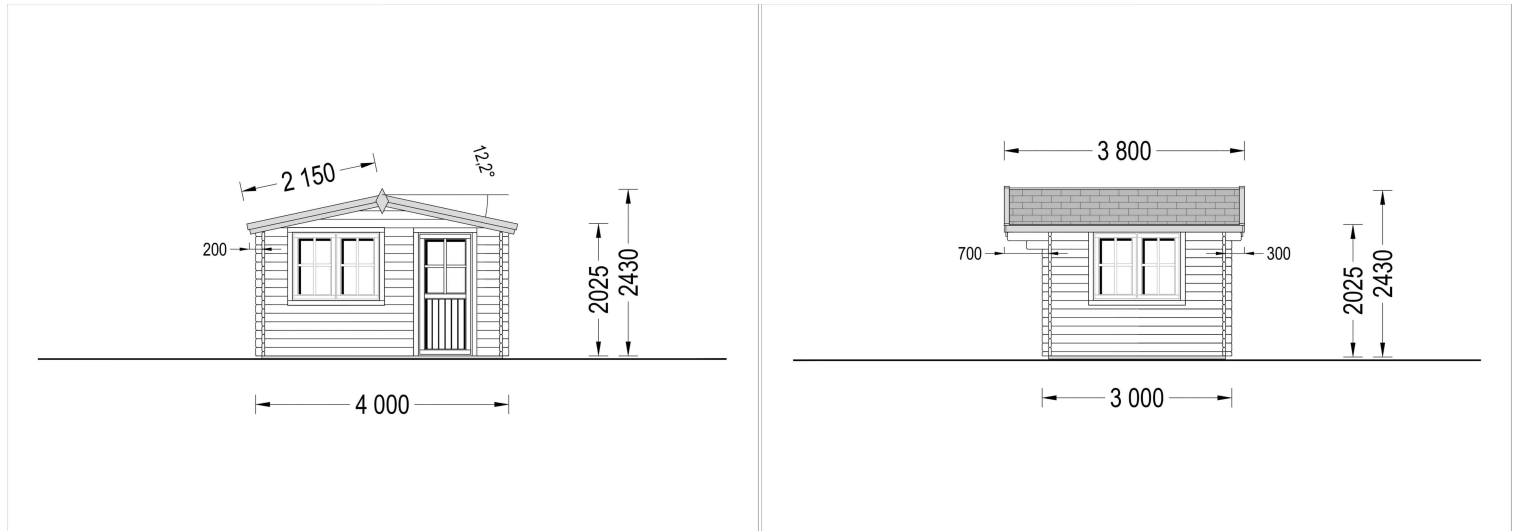

Blockbohlenhaus.at

BLOCK & GARTENHÄUSER

VARIATIONEN

Bild	Artikelnummer	Stock	Status	Beschreibung	Wandstärke	Preis
	AV026s	4	vorrätig		44 mm	€ 3504,00
	AV026-1	4	vorrätig		66 mm	€ 4920,00

TECHNISCHE DATEN

Maße	3000,000 × 4000,000 cm
Marke	Blockbohlenhaus.at
Raumanzahl	1
Dachform	Satteldach
Breite	400 cm
Wandstärke	44 mm , 66 mm
Holzbehandlung	Unbehandelt
Tiefe	300 cm
Verglasung	Doppelverglasung
Haus Typ	Klassisch
Terrasse	ohne Terrasse
Grundfläche	12 m ²
Dachaufbau	18-20 mm Dachbretter
Fußboden	19 - 20 mm Bodenbretter mit Nut-und-Feder-Verbindungen, Grundrahmen und Querstreben (als Zubehör erhältlich)
Holzart Fenster/Türen	Kiefer
Herstellergarantie	5 Jahre
Bauweise	Blockbohlen
Dachfläche	21,5 m ²
Dachüberstand	30 cm hinten , 70 cm Vorne
Außenmaß	400 x 300 cm
Innenmaß	371 x 271 cm
Dachwinkel	12,2°
Fenstermaße:	2* 138 cm x 105 cm
Firsthöhe	243,4 cm
Seitenhöhe der Wände	202,5 cm
Grundform	Quadratisch
Spiegelverkehrter Aufbau	Ja

Türmaße 1* 85 cm x 192 cm

Fläche 4x3

SIE KÖNNEN AUCH MÖGEN...

[Anbau Werkzeugschuppen](#)
[- 161 x 273 cm](#)

[Villasub E-KV-15 SK](#)
[Schalungsbahn 40 m²](#)

[Vordach - 300 x 150 cm](#)

ANMERKUNGEN
