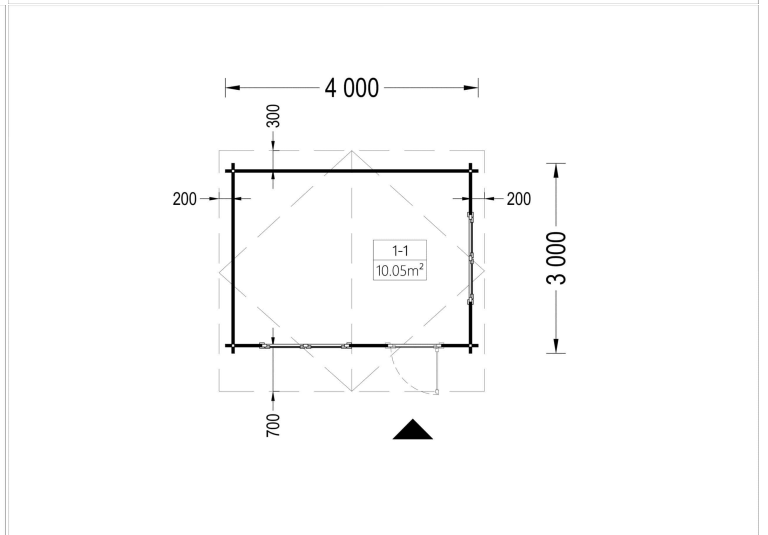

Blockbohlenhaus.at

BLOCK & GARTENHÄUSER

VARIATIONEN

Bild	Artikelnummer	Stock	Status	Beschreibung	Wandstärke	Preis
	AV026s	4	vorrätig		44 mm	€ 3504,00
	AV026-1	4	vorrätig		66 mm	€ 4920,00

TECHNISCHE DATEN

Maße	3000,000 × 4000,000 cm
Marke	Blockbohlenhaus.at
Raumanzahl	1
Dachform	Satteldach
Breite	400 cm
Wandstärke	44 mm , 66 mm
Holzbehandlung	Unbehandelt
Tiefe	300 cm
Verglasung	Doppelverglasung
Haus Typ	Klassisch
Terrasse	ohne Terrasse
Grundfläche	12 m ²
Dachaufbau	18-20 mm Dachbretter
Fußboden	19 - 20 mm Bodenbretter mit Nut-und-Feder-Verbindungen, Grundrahmen und Querstreben (als Zubehör erhältlich)
Holzart Fenster/Türen	Kiefer
Herstellergarantie	5 Jahre
Bauweise	Blockbohlen
Dachfläche	21,5 m ²
Dachüberstand	30 cm hinten , 70 cm Vorne
Außenmaß	400 x 300 cm
Innenmaß	371 x 271 cm
Dachwinkel	12,2°
Fenstermaße:	2* 138 cm x 105 cm
Firsthöhe	243,4 cm
Seitenhöhe der Wände	202,5 cm
Grundform	Quadratisch
Spiegelverkehrter Aufbau	Ja

Türmaße 1* 85 cm x 192 cm

Fläche 4x3

SIE KÖNNEN AUCH MÖGEN...

[Anbau Werkzeugschuppen](#)
[- 161 x 273 cm](#)

[Villasub E-KV-15 SK](#)
[Schalungsbahn 40 m²](#)

[Vordach - 300 x 150 cm](#)

ANMERKUNGEN
