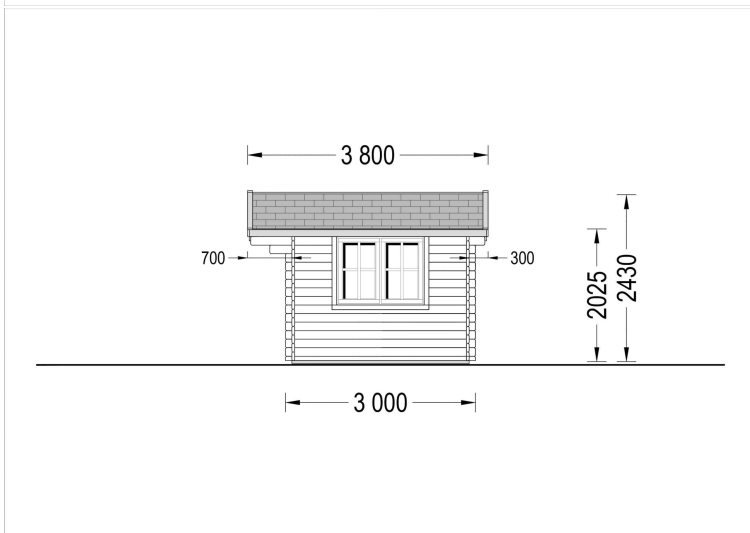

BESCHREIBUNG

Das Premium Gartenhaus "Donau" ist zweifellos die optimale Wahl für anspruchsvolle