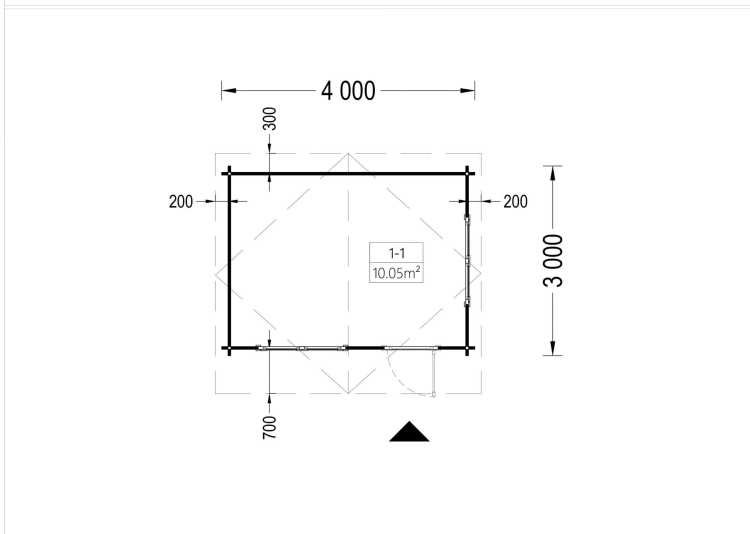

BESCHREIBUNG

Das Premium Gartenhaus "Donau" ist zweifellos die optimale Wahl für anspruchsvolle