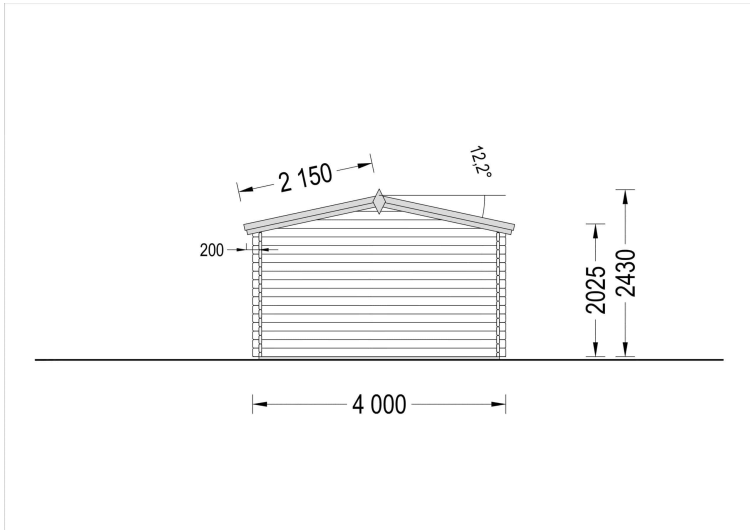

BESCHREIBUNG

Das Premium Gartenhaus "Donau" ist zweifellos die optimale Wahl für anspruchsvolle