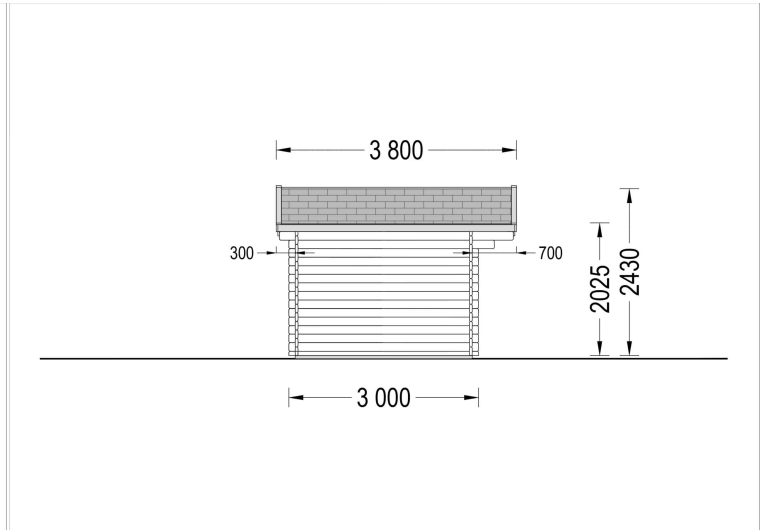

BESCHREIBUNG

Das Premium Gartenhaus "Donau" ist zweifellos die optimale Wahl für anspruchsvolle