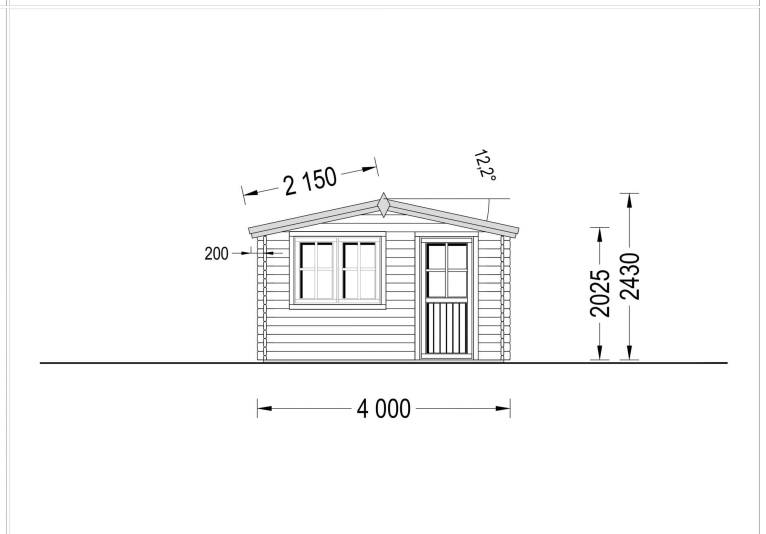

BESCHREIBUNG

Das Premium Gartenhaus "Donau" ist zweifellos die optimale Wahl für anspruchsvolle