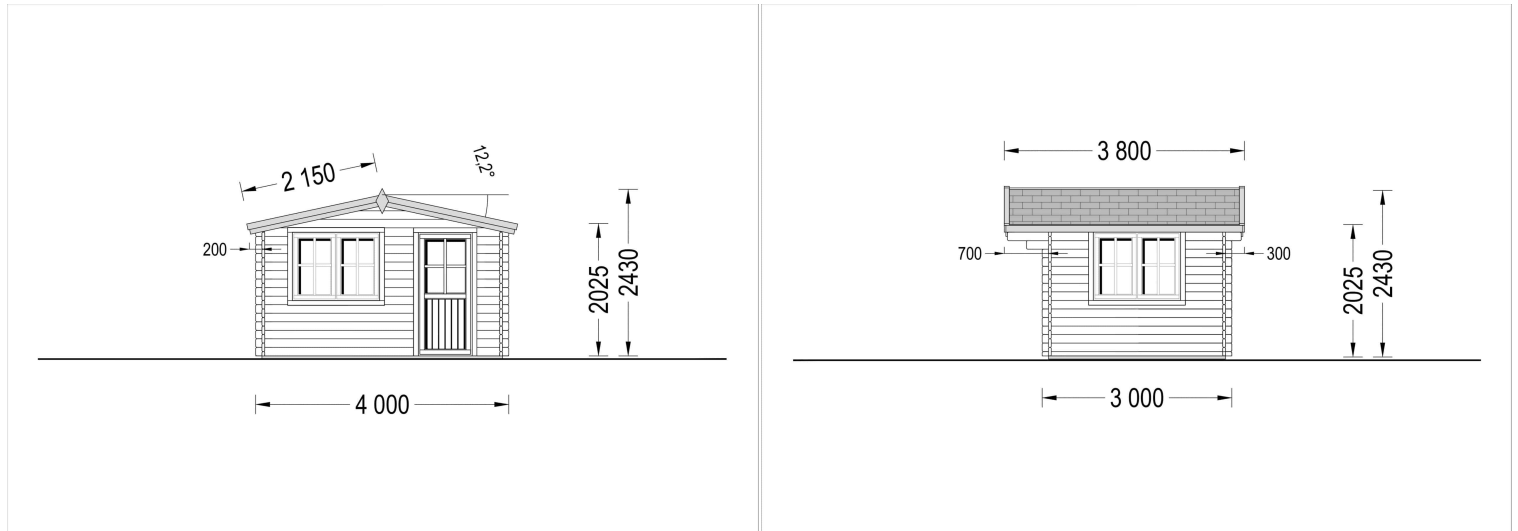

Blockbohlenhaus.at

BLOCK & GARTENHÄUSER

VARIATIONEN

Bild	Artikelnummer	Stock	Status	Beschreibung	Wandstärke	Preis
	AV026s	4	vorrätig		44 mm	€ 3504,00
	AV026-1	4	vorrätig		66 mm	€ 4920,00