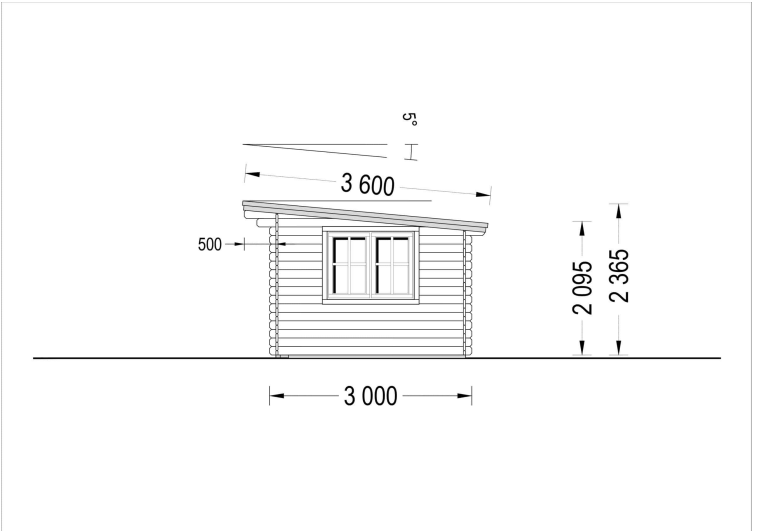

VARIATIONEN

Bild	Artikelnummer	Stock	Status	Beschreibung	Wandstärke	Preis
	AV023ATP				34 mm	€ 2832,00
	AV023ATP-44				44 mm	€ 4032,00