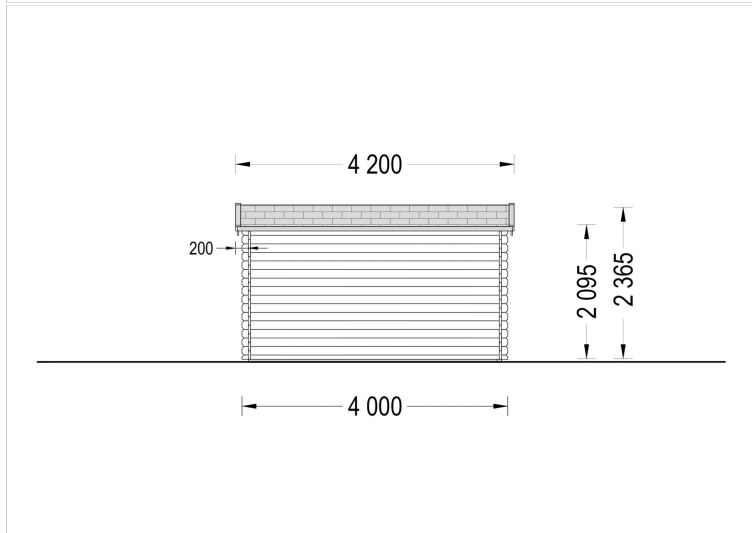

VARIATIONEN

Bild	Artikelnummer	Stock	Status	Beschreibung	Wandstärke	Preis
	AV023ATP				34 mm	€ 2832,00
	AV023ATP-44				44 mm	€ 4032,00