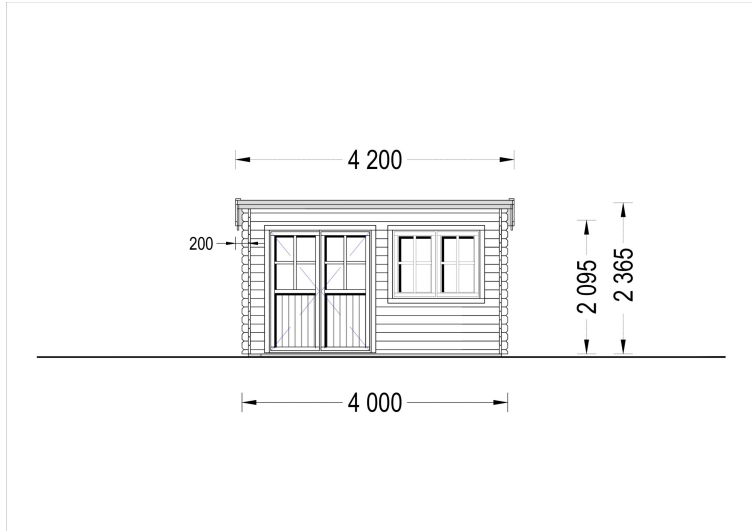

VARIATIONEN

Bild	Artikelnummer	Stock	Status	Beschreibung	Wandstärke	Preis
	AV023ATP				34 mm	€ 2832,00
	AV023ATP-44				44 mm	€ 4032,00