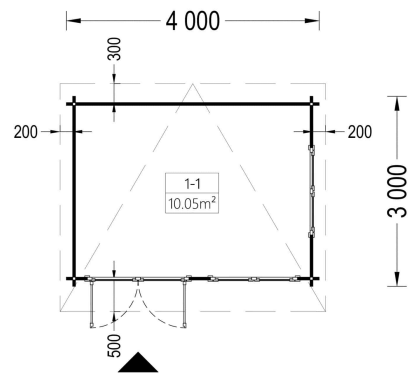

Premium Gartenhaus LINZ 4x3m, 34 oder 44 mm, 12m² mit Pultdach: Zeitlose Eleganz und Funktionalität

Erleben Sie mit dem Premium Gartenhaus LINZ eine harmonische Verbindung aus zeitlosem Design, erstklassiger Qualität und durchdachter Funktionalität. Dieses Modell wurde geschaffen, um Ihren Garten zu verschönern und Ihnen einen komfortablen Raum für unterschiedlichste Aktivitäten zu bieten.

Vielseitigkeit trifft auf klassische Holzästhetik: Das Premium Gartenhaus LINZ bietet mit seinen 12 Quadratmetern Raum für vielfältige Nutzungsmöglichkeiten. Ob als gemütlicher Rückzugsort, kreativer Arbeitsbereich oder als stilvolle Aufbewahrungslösung – lassen Sie Ihrer Fantasie freien Lauf. Die klassische Holzästhetik verleiht Ihrem Garten eine zeitlose Eleganz und bereichert Ihren Alltag mit Komfort und Gemütlichkeit.

VARIATIONEN

Bild	Artikelnummer	Stock	Status	Beschreibung	Wandstärke	Preis
	AV023ATP				34 mm	€ 2832,00
	AV023ATP-44				44 mm	€ 4032,00

TECHNISCHE DATEN

Maße	3000,000 × 4000,000 cm
Marke	Blockbohlenhaus.at
Raumanzahl	1
Breite	400 cm
Tiefe	400 cm
Wandstärke	34 mm , 44 mm
Holzbehandlung	Unbehandelt
Verglasung	Doppelverglasung
Haus Typ	Klassisch
Terrasse	ohne Terrasse
Dachform	Pultdach
Grundfläche	12 m ²
Außenmaß	400 x 300 cm
Bauweise	Blockbohlen
Dachfläche	16 m ²
Fenstermaße:	2* 138 cm x 105 cm (Lichtes Maß 125 cm x 92 cm)
Türmaße	1* 161 cm x 192 cm
Firsthöhe	236,5 cm
Seitenhöhe der Wände	209,5 cm
Grundform	Rechteckig
Dachaufbau	18-20 mm Dachbretter
Dachwinkel	5,0°
Holzart Fenster/Türen	Kiefer
Herstellergarantie	5 Jahre
Innenmaß	369 x 269 cm
Fußboden	19 – 20 mm Bodenbretter mit Nut-und-Feder-Verbindungen, Grundrahmen und Querstreben (als Zubehör erhältlich)
Dachüberstand	35 cm

Blockbohlenhaus.at

BLOCK & GARTENHÄUSER

Spiegelverkehrter Aufbau Ja

Fläche 4x3

SIE KÖNNEN AUCH MÖGEN...

ONDULINE KSK BAHN
(Rolle 5m²)

Sickerschacht mit
Zufluss/Abfluss Ø 110 mm

ANMERKUNGEN
