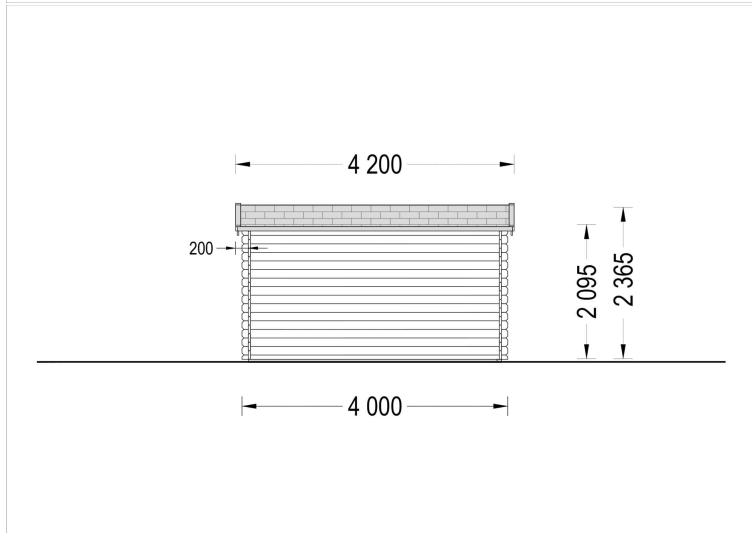

Premium Gartenhaus LINZ 4x3m, 34 oder 44 mm, 12m² mit Pultdach: Zeitlose Eleganz und Funktionalität

Erleben Sie mit dem Premium Gartenhaus LINZ eine harmonische Verbindung aus zeitlosem Design, erstklassiger Qualität und durchdachter Funktionalität. Dieses Modell wurde geschaffen, um Ihren Garten zu verschönern und Ihnen einen komfortablen Raum für unterschiedlichste Aktivitäten zu bieten.

Vielseitigkeit trifft auf klassische Holzästhetik: Das Premium Gartenhaus LINZ bietet mit seinen 12 Quadratmetern Raum für vielfältige Nutzungsmöglichkeiten. Ob als gemütlicher Rückzugsort, kreativer Arbeitsbereich oder als stilvolle Aufbewahrungslösung – lassen Sie Ihrer Fantasie freien Lauf. Die klassische Holzästhetik verleiht Ihrem Garten eine zeitlose Eleganz und bereichert Ihren Alltag mit Komfort und Gemütlichkeit.

VARIATIONEN

Bild	Artikelnummer	Stock	Status	Beschreibung	Wandstärke	Preis
	AV023ATP				34 mm	€ 2832,00
	AV023ATP-44				44 mm	€ 4032,00

TECHNISCHE DATEN

Maße	3000,000 × 4000,000 cm
Marke	Blockbohlenhaus.at
Raumanzahl	1
Breite	400 cm
Tiefe	400 cm
Wandstärke	34 mm , 44 mm
Holzbehandlung	Unbehandelt
Verglasung	Doppelverglasung
Haus Typ	Klassisch
Terrasse	ohne Terrasse
Dachform	Pultdach
Grundfläche	12 m ²
Außenmaß	400 x 300 cm
Bauweise	Blockbohlen
Dachfläche	16 m ²
Fenstermaße:	2* 138 cm x 105 cm (Lichtes Maß 125 cm x 92 cm)
Türmaße	1* 161 cm x 192 cm
Firsthöhe	236,5 cm
Seitenhöhe der Wände	209,5 cm
Grundform	Rechteckig
Dachaufbau	18-20 mm Dachbretter
Dachwinkel	5,0°
Holzart Fenster/Türen	Kiefer
Herstellergarantie	5 Jahre
Innenmaß	369 x 269 cm
Fußboden	19 – 20 mm Bodenbretter mit Nut-und-Feder-Verbindungen, Grundrahmen und Querstreben (als Zubehör erhältlich)
Dachüberstand	35 cm

Blockbohlenhaus.at

BLOCK & GARTENHÄUSER

Spiegelverkehrter Aufbau Ja

Fläche 4x3

SIE KÖNNEN AUCH MÖGEN...

ONDULINE KSK BAHN
(Rolle 5m²)

Sickerschacht mit
Zufluss/Abfluss Ø 110 mm

ANMERKUNGEN
