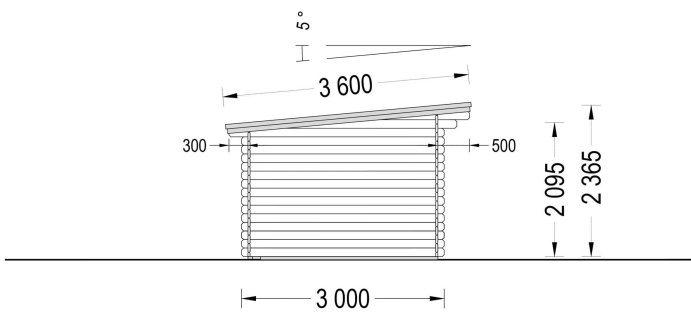

Premium Gartenhaus LINZ 4x3m, 34 oder 44 mm, 12m² mit Pultdach: Zeitlose Eleganz und Funktionalität

Erleben Sie mit dem Premium Gartenhaus LINZ eine harmonische Verbindung aus zeitlosem Design, erstklassiger Qualität und durchdachter Funktionalität. Dieses Modell wurde geschaffen, um Ihren Garten zu verschönern und Ihnen einen komfortablen Raum für unterschiedlichste Aktivitäten zu bieten.

Vielseitigkeit trifft auf klassische Holzästhetik: Das Premium Gartenhaus LINZ bietet mit seinen 12 Quadratmetern Raum für vielfältige Nutzungsmöglichkeiten. Ob als gemütlicher Rückzugsort, kreativer Arbeitsbereich oder als stilvolle Aufbewahrungslösung – lassen Sie Ihrer Fantasie freien Lauf. Die klassische Holzästhetik verleiht Ihrem Garten eine zeitlose Eleganz und bereichert Ihren Alltag mit Komfort und Gemütlichkeit.

VARIATIONEN

Bild	Artikelnummer	Stock	Status	Beschreibung	Wandstärke	Preis
	AV023ATP				34 mm	€ 2832,00
	AV023ATP-44				44 mm	€ 4032,00

TECHNISCHE DATEN

Maße	3000,000 × 4000,000 cm
Marke	Blockbohlenhaus.at
Raumanzahl	1
Breite	400 cm
Tiefe	400 cm
Wandstärke	34 mm , 44 mm
Holzbehandlung	Unbehandelt
Verglasung	Doppelverglasung
Haus Typ	Klassisch
Terrasse	ohne Terrasse
Dachform	Pultdach
Grundfläche	12 m ²
Außenmaß	400 x 300 cm
Bauweise	Blockbohlen
Dachfläche	16 m ²
Fenstermaße:	2* 138 cm x 105 cm (Lichtes Maß 125 cm x 92 cm)
Türmaße	1* 161 cm x 192 cm
Firsthöhe	236,5 cm
Seitenhöhe der Wände	209,5 cm
Grundform	Rechteckig
Dachaufbau	18-20 mm Dachbretter
Dachwinkel	5,0°
Holzart Fenster/Türen	Kiefer
Herstellergarantie	5 Jahre
Innenmaß	369 x 269 cm
Fußboden	19 – 20 mm Bodenbretter mit Nut-und-Feder-Verbindungen, Grundrahmen und Querstreben (als Zubehör erhältlich)
Dachüberstand	35 cm

Blockbohlenhaus.at

BLOCK & GARTENHÄUSER

Spiegelverkehrter Aufbau Ja

Fläche 4x3

SIE KÖNNEN AUCH MÖGEN...

ONDULINE KSK BAHN
(Rolle 5m²)

Sickerschacht mit
Zufluss/Abfluss Ø 110 mm

ANMERKUNGEN
