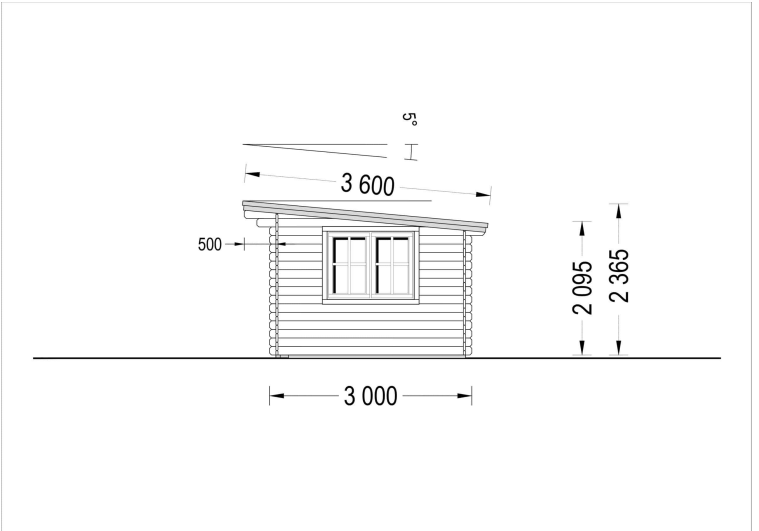

Premium Gartenhaus LINZ 4x3m, 34 oder 44 mm, 12m² mit Pultdach: Zeitlose Eleganz und Funktionalität

Erleben Sie mit dem Premium Gartenhaus LINZ eine harmonische Verbindung aus zeitlosem Design, erstklassiger Qualität und durchdachter Funktionalität. Dieses Modell wurde geschaffen, um Ihren Garten zu verschönern und Ihnen einen komfortablen Raum für unterschiedlichste Aktivitäten zu bieten.

Vielseitigkeit trifft auf klassische Holzästhetik: Das Premium Gartenhaus LINZ bietet mit seinen 12 Quadratmetern Raum für vielfältige Nutzungsmöglichkeiten. Ob als gemütlicher Rückzugsort, kreativer Arbeitsbereich oder als stilvolle Aufbewahrungslösung – lassen Sie Ihrer Fantasie freien Lauf. Die klassische Holzästhetik verleiht Ihrem Garten eine zeitlose Eleganz und bereichert Ihren Alltag mit Komfort und Gemütlichkeit.

VARIATIONEN

Bild	Artikelnummer	Stock	Status	Beschreibung	Wandstärke	Preis
	AV023ATP				34 mm	€ 2832,00
	AV023ATP-44				44 mm	€ 4032,00

TECHNISCHE DATEN

Maße	3000,000 × 4000,000 cm
Marke	Blockbohlenhaus.at
Raumanzahl	1
Breite	400 cm
Tiefe	400 cm
Wandstärke	34 mm , 44 mm
Holzbehandlung	Unbehandelt
Verglasung	Doppelverglasung
Haus Typ	Klassisch
Terrasse	ohne Terrasse
Dachform	Pultdach
Grundfläche	12 m ²
Außenmaß	400 x 300 cm
Bauweise	Blockbohlen
Dachfläche	16 m ²
Fenstermaße:	2* 138 cm x 105 cm (Lichtes Maß 125 cm x 92 cm)
Türmaße	1* 161 cm x 192 cm
Firsthöhe	236,5 cm
Seitenhöhe der Wände	209,5 cm
Grundform	Rechteckig
Dachaufbau	18-20 mm Dachbretter
Dachwinkel	5,0°
Holzart Fenster/Türen	Kiefer
Herstellergarantie	5 Jahre
Innenmaß	369 x 269 cm
Fußboden	19 – 20 mm Bodenbretter mit Nut-und-Feder-Verbindungen, Grundrahmen und Querstreben (als Zubehör erhältlich)
Dachüberstand	35 cm

Blockbohlenhaus.at

BLOCK & GARTENHÄUSER

Spiegelverkehrter Aufbau Ja

Fläche 4x3

SIE KÖNNEN AUCH MÖGEN...

ONDULINE KSK BAHN
(Rolle 5m²)

Sickerschacht mit
Zufluss/Abfluss Ø 110 mm

ANMERKUNGEN
