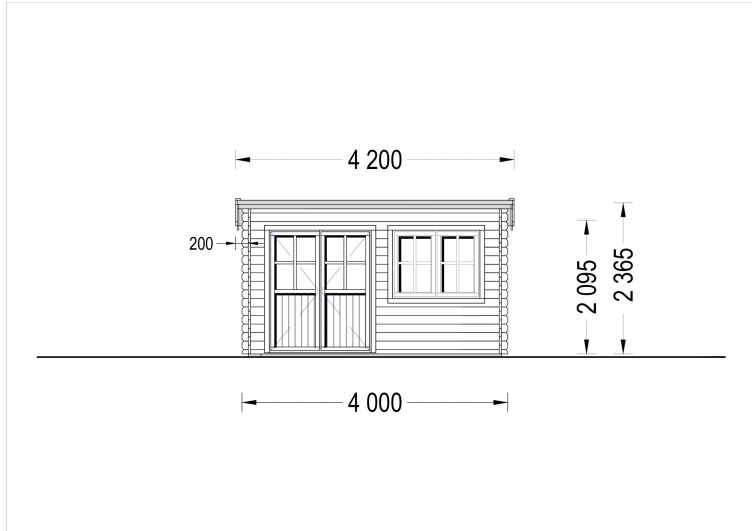

Premium Gartenhaus LINZ 4x3m, 34 oder 44 mm, 12m² mit Pultdach: Zeitlose Eleganz und Funktionalität

Erleben Sie mit dem Premium Gartenhaus LINZ eine harmonische Verbindung aus zeitlosem Design, erstklassiger Qualität und durchdachter Funktionalität. Dieses Modell wurde geschaffen, um Ihren Garten zu verschönern und Ihnen einen komfortablen Raum für unterschiedlichste Aktivitäten zu bieten.

Vielseitigkeit trifft auf klassische Holzästhetik: Das Premium Gartenhaus LINZ bietet mit seinen 12 Quadratmetern Raum für vielfältige Nutzungsmöglichkeiten. Ob als gemütlicher Rückzugsort, kreativer Arbeitsbereich oder als stilvolle Aufbewahrungslösung – lassen Sie Ihrer Fantasie freien Lauf. Die klassische Holzästhetik verleiht Ihrem Garten eine zeitlose Eleganz und bereichert Ihren Alltag mit Komfort und Gemütlichkeit.

VARIATIONEN

Bild	Artikelnummer	Stock	Status	Beschreibung	Wandstärke	Preis
	AV023ATP				34 mm	€ 2832,00
	AV023ATP-44				44 mm	€ 4032,00

TECHNISCHE DATEN

Maße	3000,000 × 4000,000 cm
Marke	Blockbohlenhaus.at
Raumanzahl	1
Breite	400 cm
Tiefe	400 cm
Wandstärke	34 mm , 44 mm
Holzbehandlung	Unbehandelt
Verglasung	Doppelverglasung
Haus Typ	Klassisch
Terrasse	ohne Terrasse
Dachform	Pultdach
Grundfläche	12 m ²
Außenmaß	400 x 300 cm
Bauweise	Blockbohlen
Dachfläche	16 m ²
Fenstermaße:	2* 138 cm x 105 cm (Lichtes Maß 125 cm x 92 cm)
Türmaße	1* 161 cm x 192 cm
Firsthöhe	236,5 cm
Seitenhöhe der Wände	209,5 cm
Grundform	Rechteckig
Dachaufbau	18-20 mm Dachbretter
Dachwinkel	5,0°
Holzart Fenster/Türen	Kiefer
Herstellergarantie	5 Jahre
Innenmaß	369 x 269 cm
Fußboden	19 – 20 mm Bodenbretter mit Nut-und-Feder-Verbindungen, Grundrahmen und Querstreben (als Zubehör erhältlich)
Dachüberstand	35 cm

Blockbohlenhaus.at

BLOCK & GARTENHÄUSER

Spiegelverkehrter Aufbau Ja

Fläche 4x3

SIE KÖNNEN AUCH MÖGEN...

ONDULINE KSK BAHN
(Rolle 5m²)

Sickerschacht mit
Zufluss/Abfluss Ø 110 mm

ANMERKUNGEN
