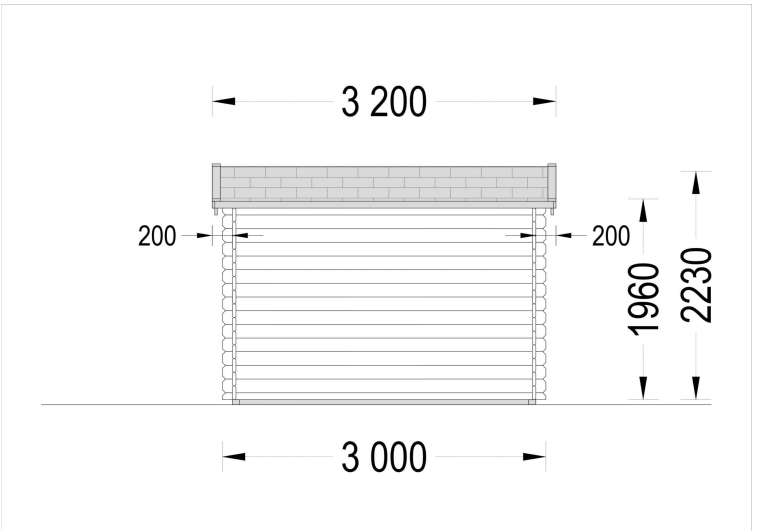

Blockbohlenhaus.at

BLOCK & GARTENHÄUSER

TECHNISCHE DATEN

Marke	Blockbohlenhaus.at
Breite	300 cm
Raumanzahl	1
Wandstärke	34 mm
Holzbehandlung	Unbehandelt
Tiefe	300 cm
Verglasung	Doppelverglasung
Terrasse	ohne Terrasse
Dachform	Pultdach

Blockbohlenhaus.at

BLOCK & GARTENHÄUSER

Grundfläche	9 m ²
Dachaufbau	18-20 mm Dachbretter
Holzart Fenster/Türen	Kiefer
Herstellergarantie	5 Jahre
Bauweise	Blockbohlen
Außenmaß	300 X 300 cm
Boden	19 - 20 mm Bodenbretter mit Nut-und-Feder-Verbindungen, Grundrahmen und Querstreben (Als Zubehör erhältlich)
Dachüberstand	50 cm
Dachfläche	12 m ²
Dachwinkel	5,5°
Türmaße	1* 161 cm x 192 cm (Lichtes Maß 148 cm x 185,5 cm)
Firsthöhe	223 cm
Seitenhöhe der Wände	196 cm
Grundform	Quadratisch
Haus Typ	Modern
Innenmaß	273 x 273 cm
Rauminhalt	16 m ³
Fußboden	19 - 20 mm Bodenbretter mit Nut-und-Feder-Verbindungen, Grundrahmen und Querstreben (als Zubehör erhältlich)
Spiegelverkehrter Aufbau	Ja
Fläche	3x3