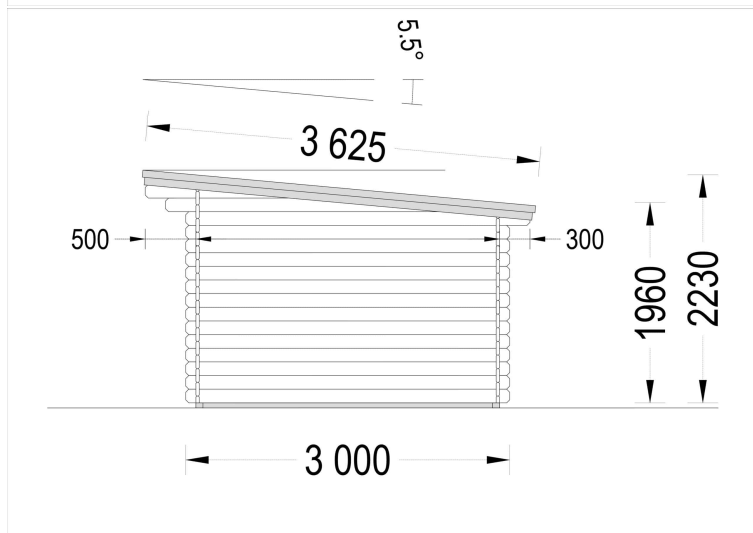

Blockbohlenhaus.at

BLOCK & GARTENHÄUSER

TECHNISCHE DATEN

Marke	Blockbohlenhaus.at
Breite	300 cm
Raumanzahl	1
Wandstärke	34 mm
Holzbehandlung	Unbehandelt
Tiefe	300 cm
Verglasung	Doppelverglasung
Terrasse	ohne Terrasse
Dachform	Pultdach

Blockbohlenhaus.at

BLOCK & GARTENHÄUSER

Grundfläche	9 m ²
Dachaufbau	18-20 mm Dachbretter
Holzart Fenster/Türen	Kiefer
Herstellergarantie	5 Jahre
Bauweise	Blockbohlen
Außenmaß	300 X 300 cm
Boden	19 - 20 mm Bodenbretter mit Nut-und-Feder-Verbindungen, Grundrahmen und Querstreben (Als Zubehör erhältlich)
Dachüberstand	50 cm
Dachfläche	12 m ²
Dachwinkel	5,5°
Türmaße	1* 161 cm x 192 cm (Lichtes Maß 148 cm x 185,5 cm)
Firsthöhe	223 cm
Seitenhöhe der Wände	196 cm
Grundform	Quadratisch
Haus Typ	Modern
Innenmaß	273 x 273 cm
Rauminhalt	16 m ³
Fußboden	19 - 20 mm Bodenbretter mit Nut-und-Feder-Verbindungen, Grundrahmen und Querstreben (als Zubehör erhältlich)
Spiegelverkehrter Aufbau	Ja
Fläche	3x3