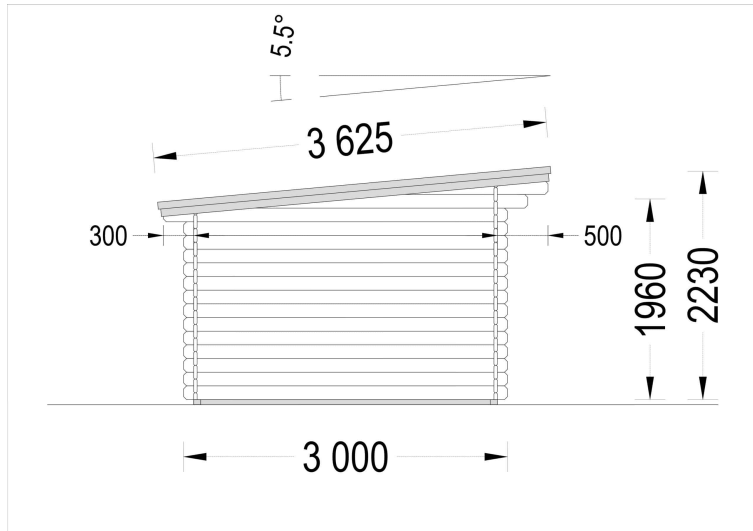

Blockbohlenhaus.at

BLOCK & GARTENHÄUSER

TECHNISCHE DATEN

Marke	Blockbohlenhaus.at
Breite	300 cm
Raumanzahl	1
Wandstärke	34 mm
Holzbehandlung	Unbehandelt
Tiefe	300 cm
Verglasung	Doppelverglasung
Terrasse	ohne Terrasse
Dachform	Pultdach

Blockbohlenhaus.at

BLOCK & GARTENHÄUSER

Grundfläche	9 m ²
Dachaufbau	18-20 mm Dachbretter
Holzart Fenster/Türen	Kiefer
Herstellergarantie	5 Jahre
Bauweise	Blockbohlen
Außenmaß	300 X 300 cm
Boden	19 - 20 mm Bodenbretter mit Nut-und-Feder-Verbindungen, Grundrahmen und Querstreben (Als Zubehör erhältlich)
Dachüberstand	50 cm
Dachfläche	12 m ²
Dachwinkel	5,5°
Türmaße	1* 161 cm x 192 cm (Lichtes Maß 148 cm x 185,5 cm)
Firsthöhe	223 cm
Seitenhöhe der Wände	196 cm
Grundform	Quadratisch
Haus Typ	Modern
Innenmaß	273 x 273 cm
Rauminhalt	16 m ³
Fußboden	19 - 20 mm Bodenbretter mit Nut-und-Feder-Verbindungen, Grundrahmen und Querstreben (als Zubehör erhältlich)
Spiegelverkehrter Aufbau	Ja
Fläche	3x3