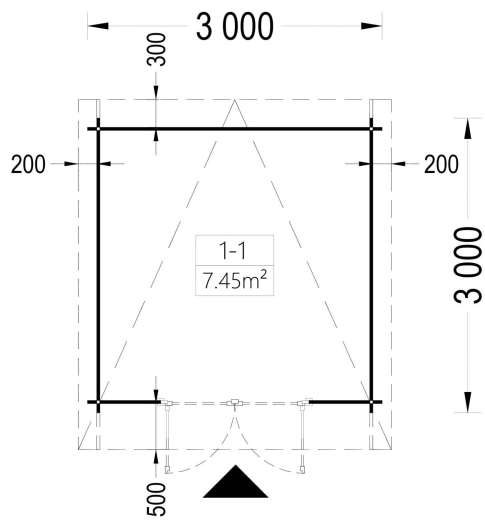

Blockbohlenhaus.at

BLOCK & GARTENHÄUSER

TECHNISCHE DATEN

Marke	Blockbohlenhaus.at
Breite	300 cm
Raumanzahl	1
Wandstärke	34 mm
Holzbehandlung	Unbehandelt
Tiefe	300 cm
Verglasung	Doppelverglasung
Terrasse	ohne Terrasse
Dachform	Pultdach

Blockbohlenhaus.at

BLOCK & GARTENHÄUSER

Grundfläche	9 m ²
Dachaufbau	18-20 mm Dachbretter
Holzart Fenster/Türen	Kiefer
Herstellergarantie	5 Jahre
Bauweise	Blockbohlen
Außenmaß	300 X 300 cm
Boden	19 - 20 mm Bodenbretter mit Nut-und-Feder-Verbindungen, Grundrahmen und Querstreben (Als Zubehör erhältlich)
Dachüberstand	50 cm
Dachfläche	12 m ²
Dachwinkel	5,5°
Türmaße	1* 161 cm x 192 cm (Lichtes Maß 148 cm x 185,5 cm)
Firsthöhe	223 cm
Seitenhöhe der Wände	196 cm
Grundform	Quadratisch
Haus Typ	Modern
Innenmaß	273 x 273 cm
Rauminhalt	16 m ³
Fußboden	19 - 20 mm Bodenbretter mit Nut-und-Feder-Verbindungen, Grundrahmen und Querstreben (als Zubehör erhältlich)
Spiegelverkehrter Aufbau	Ja
Fläche	3x3

SIE KÖNNEN AUCH MÖGEN...

**Sickerschacht mit
Zufluss/Abfluss Ø 110 mm**

**Villasub E-KV-15 SK
Schalungsbahn 20 m²**

ANMERKUNGEN
