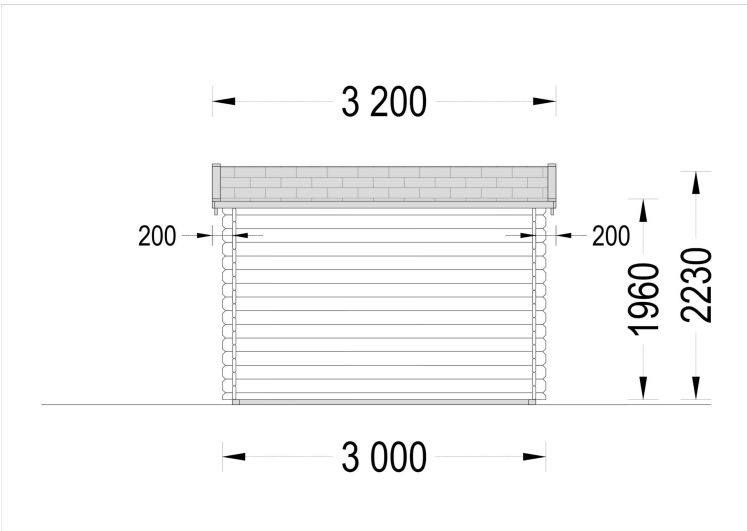

Blockbohlenhaus.at

BLOCK & GARTENHÄUSER

TECHNISCHE DATEN

Marke	Blockbohlenhaus.at
Breite	300 cm
Raumanzahl	1
Wandstärke	34 mm
Holzbehandlung	Unbehandelt
Tiefe	300 cm
Verglasung	Doppelverglasung
Terrasse	ohne Terrasse
Dachform	Pultdach

Blockbohlenhaus.at

BLOCK & GARTENHÄUSER

Grundfläche	9 m ²
Dachaufbau	18-20 mm Dachbretter
Holzart Fenster/Türen	Kiefer
Herstellergarantie	5 Jahre
Bauweise	Blockbohlen
Außenmaß	300 X 300 cm
Boden	19 - 20 mm Bodenbretter mit Nut-und-Feder-Verbindungen, Grundrahmen und Querstreben (Als Zubehör erhältlich)
Dachüberstand	50 cm
Dachfläche	12 m ²
Dachwinkel	5,5°
Türmaße	1* 161 cm x 192 cm (Lichtes Maß 148 cm x 185,5 cm)
Firsthöhe	223 cm
Seitenhöhe der Wände	196 cm
Grundform	Quadratisch
Haus Typ	Modern
Innenmaß	273 x 273 cm
Rauminhalt	16 m ³
Fußboden	19 - 20 mm Bodenbretter mit Nut-und-Feder-Verbindungen, Grundrahmen und Querstreben (als Zubehör erhältlich)
Spiegelverkehrter Aufbau	Ja
Fläche	3x3