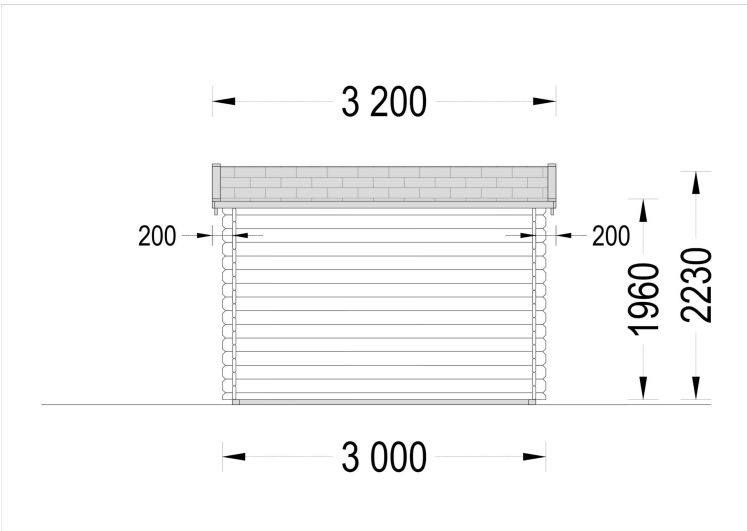

Blockbohlenhaus.at

BLOCK & GARTENHÄUSER

TECHNISCHE DATEN

| | |
|-----------------------|--------------------|
| Marke | Blockbohlenhaus.at |
| Breite | 300 cm |
| Raumanzahl | 1 |
| Wandstärke | 34 mm |
| Holzbehandlung | Unbehandelt |
| Tiefe | 300 cm |
| Verglasung | Doppelverglasung |
| Terrasse | ohne Terrasse |
| Dachform | Pultdach |

Blockbohlenhaus.at

BLOCK & GARTENHÄUSER

| | |
|---------------------------------|--|
| Grundfläche | 9 m ² |
| Dachaufbau | 18-20 mm Dachbretter |
| Holzart Fenster/Türen | Kiefer |
| Herstellergarantie | 5 Jahre |
| Bauweise | Blockbohlen |
| Außenmaß | 300 X 300 cm |
| Boden | 19 - 20 mm Bodenbretter mit Nut-und-Feder-Verbindungen, Grundrahmen und Querstreben (Als Zubehör erhältlich) |
| Dachüberstand | 50 cm |
| Dachfläche | 12 m ² |
| Dachwinkel | 5,5° |
| Türmaße | 1* 161 cm x 192 cm (Lichtes Maß 148 cm x 185,5 cm) |
| Firsthöhe | 223 cm |
| Seitenhöhe der Wände | 196 cm |
| Grundform | Quadratisch |
| Haus Typ | Modern |
| Innenmaß | 273 x 273 cm |
| Rauminhalt | 16 m ³ |
| Fußboden | 19 - 20 mm Bodenbretter mit Nut-und-Feder-Verbindungen, Grundrahmen und Querstreben (als Zubehör erhältlich) |
| Spiegelverkehrter Aufbau | Ja |
| Fläche | 3x3 |