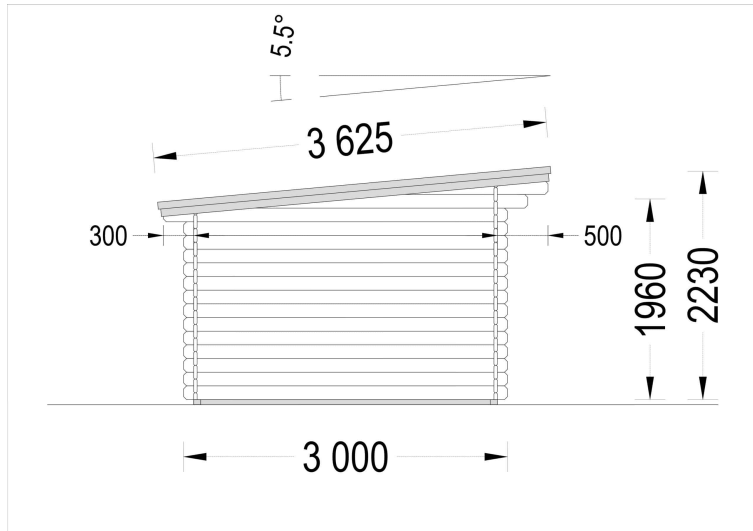

Blockbohlenhaus.at

BLOCK & GARTENHÄUSER

TECHNISCHE DATEN

| | |
|-----------------------|--------------------|
| Marke | Blockbohlenhaus.at |
| Breite | 300 cm |
| Raumanzahl | 1 |
| Wandstärke | 34 mm |
| Holzbehandlung | Unbehandelt |
| Tiefe | 300 cm |
| Verglasung | Doppelverglasung |
| Terrasse | ohne Terrasse |
| Dachform | Pultdach |

Blockbohlenhaus.at

BLOCK & GARTENHÄUSER

| | |
|---------------------------------|--|
| Grundfläche | 9 m ² |
| Dachaufbau | 18-20 mm Dachbretter |
| Holzart Fenster/Türen | Kiefer |
| Herstellergarantie | 5 Jahre |
| Bauweise | Blockbohlen |
| Außenmaß | 300 X 300 cm |
| Boden | 19 - 20 mm Bodenbretter mit Nut-und-Feder-Verbindungen, Grundrahmen und Querstreben (Als Zubehör erhältlich) |
| Dachüberstand | 50 cm |
| Dachfläche | 12 m ² |
| Dachwinkel | 5,5° |
| Türmaße | 1* 161 cm x 192 cm (Lichtes Maß 148 cm x 185,5 cm) |
| Firsthöhe | 223 cm |
| Seitenhöhe der Wände | 196 cm |
| Grundform | Quadratisch |
| Haus Typ | Modern |
| Innenmaß | 273 x 273 cm |
| Rauminhalt | 16 m ³ |
| Fußboden | 19 - 20 mm Bodenbretter mit Nut-und-Feder-Verbindungen, Grundrahmen und Querstreben (als Zubehör erhältlich) |
| Spiegelverkehrter Aufbau | Ja |
| Fläche | 3x3 |