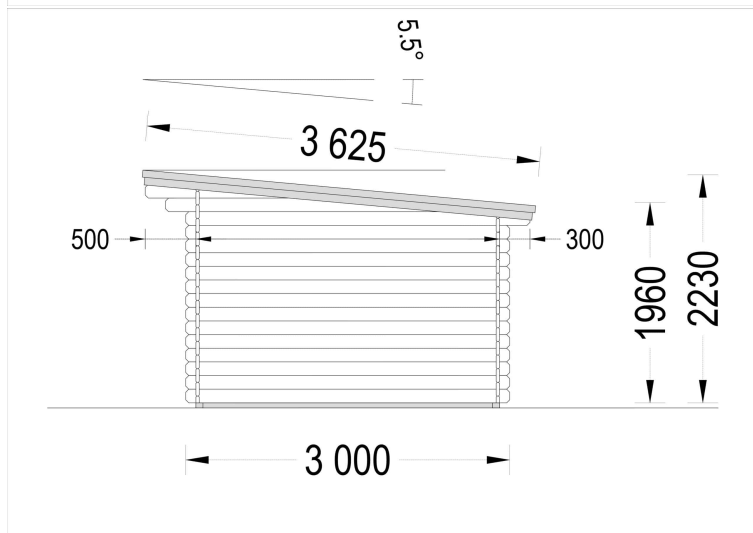

Blockbohlenhaus.at

BLOCK & GARTENHÄUSER

TECHNISCHE DATEN

| | |
|-----------------------|--------------------|
| Marke | Blockbohlenhaus.at |
| Breite | 300 cm |
| Raumanzahl | 1 |
| Wandstärke | 34 mm |
| Holzbehandlung | Unbehandelt |
| Tiefe | 300 cm |
| Verglasung | Doppelverglasung |
| Terrasse | ohne Terrasse |
| Dachform | Pultdach |

Blockbohlenhaus.at

BLOCK & GARTENHÄUSER

| | |
|---------------------------------|--|
| Grundfläche | 9 m ² |
| Dachaufbau | 18-20 mm Dachbretter |
| Holzart Fenster/Türen | Kiefer |
| Herstellergarantie | 5 Jahre |
| Bauweise | Blockbohlen |
| Außenmaß | 300 X 300 cm |
| Boden | 19 - 20 mm Bodenbretter mit Nut-und-Feder-Verbindungen, Grundrahmen und Querstreben (Als Zubehör erhältlich) |
| Dachüberstand | 50 cm |
| Dachfläche | 12 m ² |
| Dachwinkel | 5,5° |
| Türmaße | 1* 161 cm x 192 cm (Lichtes Maß 148 cm x 185,5 cm) |
| Firsthöhe | 223 cm |
| Seitenhöhe der Wände | 196 cm |
| Grundform | Quadratisch |
| Haus Typ | Modern |
| Innenmaß | 273 x 273 cm |
| Rauminhalt | 16 m ³ |
| Fußboden | 19 - 20 mm Bodenbretter mit Nut-und-Feder-Verbindungen, Grundrahmen und Querstreben (als Zubehör erhältlich) |
| Spiegelverkehrter Aufbau | Ja |
| Fläche | 3x3 |