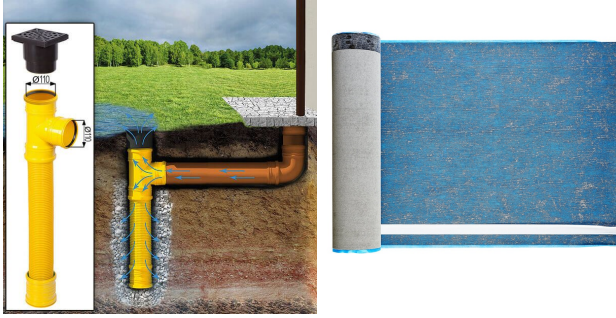

SIE KÖNNEN AUCH MÖGEN...

**Sickerschacht mit
Zufluss/Abfluss Ø 110 mm**

**Villasub E-KV-15 SK
Schalungsbahn 20 m²**

ANMERKUNGEN
