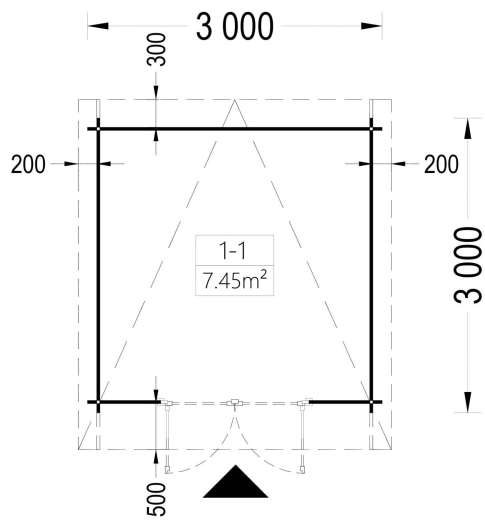

Blockbohlenhaus.at

BLOCK & GARTENHÄUSER

TECHNISCHE DATEN

| | |
|-----------------------|--------------------|
| Marke | Blockbohlenhaus.at |
| Breite | 300 cm |
| Raumanzahl | 1 |
| Wandstärke | 34 mm |
| Holzbehandlung | Unbehandelt |
| Tiefe | 300 cm |
| Verglasung | Doppelverglasung |
| Terrasse | ohne Terrasse |
| Dachform | Pultdach |

Blockbohlenhaus.at

BLOCK & GARTENHÄUSER

| | |
|---------------------------------|--|
| Grundfläche | 9 m ² |
| Dachaufbau | 18-20 mm Dachbretter |
| Holzart Fenster/Türen | Kiefer |
| Herstellergarantie | 5 Jahre |
| Bauweise | Blockbohlen |
| Außenmaß | 300 X 300 cm |
| Boden | 19 - 20 mm Bodenbretter mit Nut-und-Feder-Verbindungen, Grundrahmen und Querstreben (Als Zubehör erhältlich) |
| Dachüberstand | 50 cm |
| Dachfläche | 12 m ² |
| Dachwinkel | 5,5° |
| Türmaße | 1* 161 cm x 192 cm (Lichtes Maß 148 cm x 185,5 cm) |
| Firsthöhe | 223 cm |
| Seitenhöhe der Wände | 196 cm |
| Grundform | Quadratisch |
| Haus Typ | Modern |
| Innenmaß | 273 x 273 cm |
| Rauminhalt | 16 m ³ |
| Fußboden | 19 - 20 mm Bodenbretter mit Nut-und-Feder-Verbindungen, Grundrahmen und Querstreben (als Zubehör erhältlich) |
| Spiegelverkehrter Aufbau | Ja |
| Fläche | 3x3 |

SIE KÖNNEN AUCH MÖGEN...

**Sickerschacht mit
Zufluss/Abfluss Ø 110 mm**

**Villasub E-KV-15 SK
Schalungsbahn 20 m²**

ANMERKUNGEN
