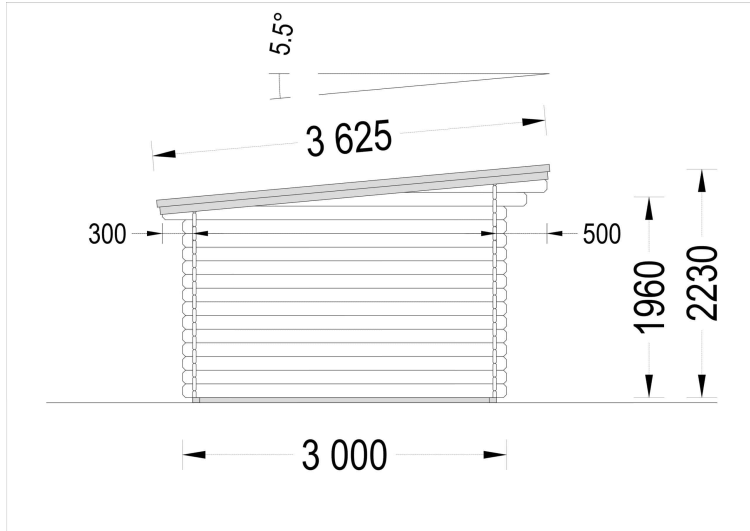

## TECHNISCHE DATEN

<b>Marke</b>	Blockbohlenhaus.at
<b>Breite</b>	300 cm
<b>Raumanzahl</b>	1
<b>Wandstärke</b>	34 mm
<b>Holzbehandlung</b>	Unbehandelt
<b>Tiefe</b>	300 cm
<b>Verglasung</b>	Doppelverglasung
<b>Terrasse</b>	ohne Terrasse
<b>Dachform</b>	Pultdach