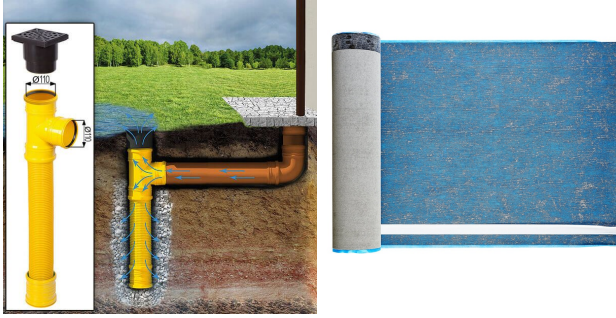

**SIE KÖNNEN AUCH MÖGEN...**

**Sickerschacht mit  
Zufluss/Abfluss Ø 110 mm**

**Villasub E-KV-15 SK  
Schalungsbahn 20 m<sup>2</sup>**