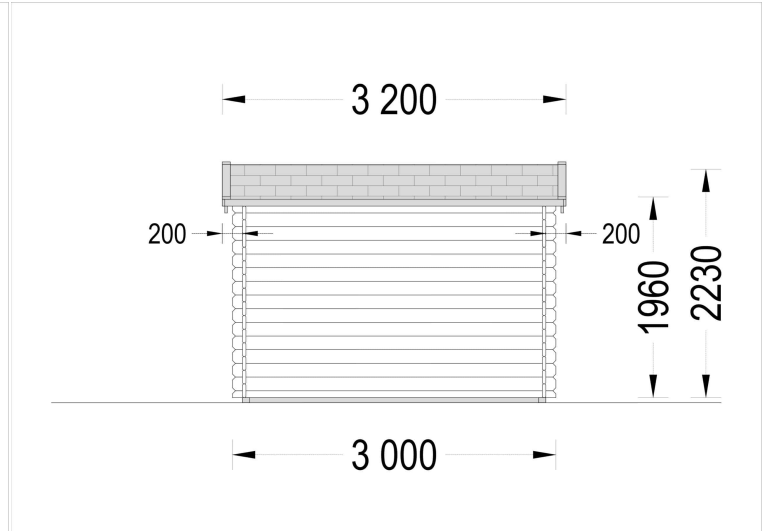

## TECHNISCHE DATEN

<b>Marke</b>	Blockbohlenhaus.at
<b>Breite</b>	300 cm
<b>Raumanzahl</b>	1
<b>Wandstärke</b>	34 mm
<b>Holzbehandlung</b>	Unbehandelt
<b>Tiefe</b>	300 cm
<b>Verglasung</b>	Doppelverglasung
<b>Terrasse</b>	ohne Terrasse
<b>Dachform</b>	Pultdach