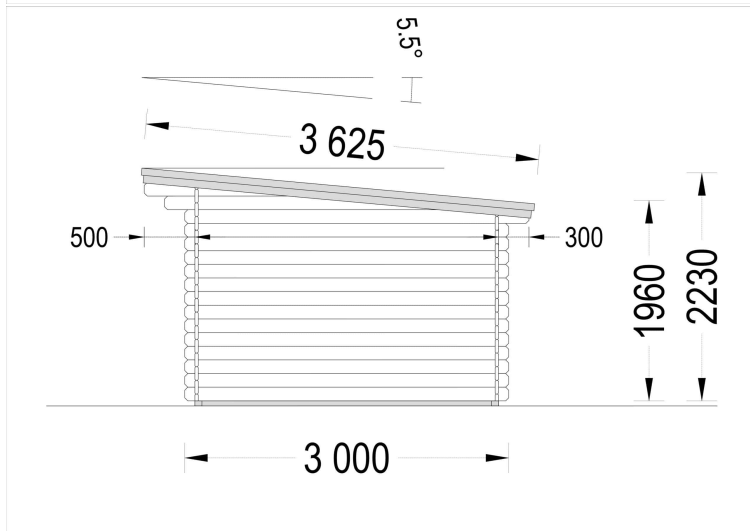

## TECHNISCHE DATEN

<b>Marke</b>	Blockbohlenhaus.at
<b>Breite</b>	300 cm
<b>Raumanzahl</b>	1
<b>Wandstärke</b>	34 mm
<b>Holzbehandlung</b>	Unbehandelt
<b>Tiefe</b>	300 cm
<b>Verglasung</b>	Doppelverglasung
<b>Terrasse</b>	ohne Terrasse
<b>Dachform</b>	Pultdach