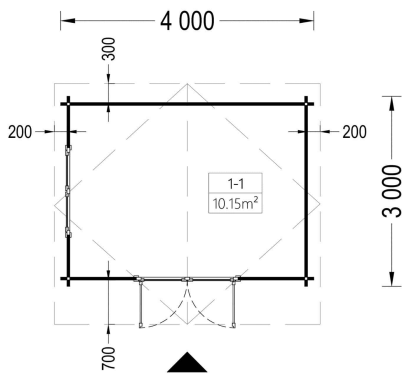

BESCHREIBUNG

Premium Gartenhaus RUDI (34mm) 4x3m, 12m²: Traditionelles Design und Vielseitiger Raum

Willkommen im Premium Gartenhaus RUDI – einem Modell, das durch sein traditionelles Design, den charmanten Satteldachstil und einen vielseitigen Raum mit praktischem Grundriss überzeugt. Dieses Gartenhaus aus langsam gewachsenem Nadelholz bietet nicht nur eine solide Konstruktion, sondern auch einen reizvollen Ort für Ihre persönlichen Projekte, eine Werkstatt, Lagerung und vieles mehr.

Blockbohlenhaus.at

BLOCK & GARTENHÄUSER

TECHNISCHE DATEN

Marke	Blockbohlenhaus.at
Raumanzahl	1
Dachform	Satteldach
Breite	400 cm
Wandstärke	34 mm
Holzbehandlung	Unbehandelt
Tiefe	300 cm
Verglasung	Doppelverglasung
Haus Typ	Klassisch

Terrasse	ohne Terrasse
Grundfläche	12 m ²
Außenmaß	400 x 300 cm
Boden	19 - 20 mm Bodenbretter mit Nut-und-Feder-Verbindungen, Grundrahmen und Querstreben (Als Zubehör erhältlich)
Dachüberstand	70 cm
Dachwinkel	12,2°
Fenstermaße:	1* 138 cm x 105 cm
Türmaße	1* 161 cm x 192 cm
Firsthöhe	243 cm
Seitenhöhe der Wände	202,5 cm
Spiegelverkehrter Aufbau	Ja
Grundform	Rechteckig
Fläche	4x3
Rauminhalt	22,1 m ³