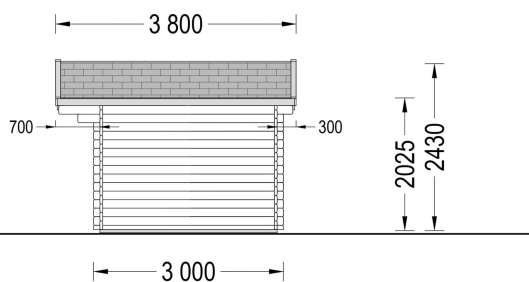

BESCHREIBUNG

Premium Gartenhaus RUDI (34mm) 4x3m, 12m²: Traditionelles Design und Vielseitiger Raum

Willkommen im Premium Gartenhaus RUDI – einem Modell, das durch sein traditionelles Design, den charmanten Satteldachstil und einen vielseitigen Raum mit praktischem Grundriss überzeugt. Dieses Gartenhaus aus langsam gewachsenem Nadelholz bietet nicht nur eine solide Konstruktion, sondern auch einen reizvollen Ort für Ihre persönlichen Projekte, eine Werkstatt, Lagerung und vieles mehr.

Blockbohlenhaus.at

BLOCK & GARTENHÄUSER

TECHNISCHE DATEN

Marke	Blockbohlenhaus.at
Raumanzahl	1
Dachform	Satteldach
Breite	400 cm
Wandstärke	34 mm
Holzbehandlung	Unbehandelt
Tiefe	300 cm
Verglasung	Doppelverglasung
Haus Typ	Klassisch

Terrasse	ohne Terrasse
Grundfläche	12 m ²
Außenmaß	400 x 300 cm
Boden	19 - 20 mm Bodenbretter mit Nut-und-Feder-Verbindungen, Grundrahmen und Querstreben (Als Zubehör erhältlich)
Dachüberstand	70 cm
Dachwinkel	12,2°
Fenstermaße:	1* 138 cm x 105 cm
Türmaße	1* 161 cm x 192 cm
Firsthöhe	243 cm
Seitenhöhe der Wände	202,5 cm
Spiegelverkehrter Aufbau	Ja
Grundform	Rechteckig
Fläche	4x3
Rauminhalt	22,1 m ³