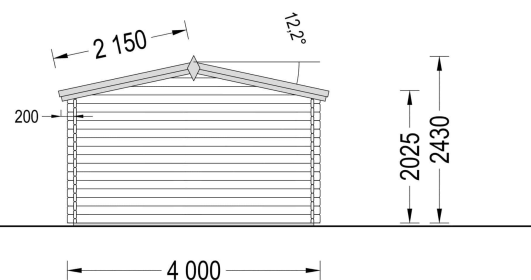

Blockbohlenhaus.at

BLOCK & GARTENHÄUSER

TECHNISCHE DATEN

Marke	Blockbohlenhaus.at
Raumanzahl	1
Dachform	Satteldach
Breite	400 cm
Wandstärke	34 mm
Holzbehandlung	Unbehandelt
Tiefe	300 cm
Verglasung	Doppelverglasung
Haus Typ	Klassisch

Terrasse	ohne Terrasse
Grundfläche	12 m ²
Außenmaß	400 x 300 cm
Boden	19 - 20 mm Bodenbretter mit Nut-und-Feder-Verbindungen, Grundrahmen und Querstreben (Als Zubehör erhältlich)
Dachüberstand	70 cm
Dachwinkel	12,2°
Fenstermaße:	1* 138 cm x 105 cm
Türmaße	1* 161 cm x 192 cm
Firsthöhe	243 cm
Seitenhöhe der Wände	202,5 cm
Spiegelverkehrter Aufbau	Ja
Grundform	Rechteckig
Fläche	4x3
Rauminhalt	22,1 m ³