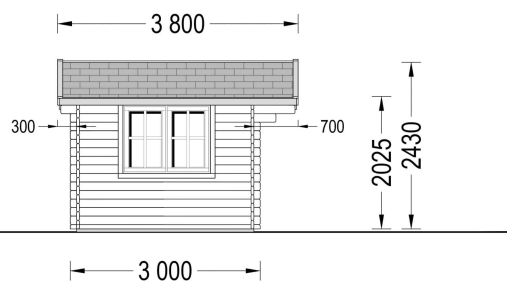

BESCHREIBUNG

Premium Gartenhaus RUDI (34mm) 4x3m, 12m²: Traditionelles Design und Vielseitiger Raum

Willkommen im Premium Gartenhaus RUDI – einem Modell, das durch sein traditionelles Design, den charmanten Satteldachstil und einen vielseitigen Raum mit praktischem Grundriss überzeugt. Dieses Gartenhaus aus langsam gewachsenem Nadelholz bietet nicht nur eine solide Konstruktion, sondern auch einen reizvollen Ort für Ihre persönlichen Projekte, eine Werkstatt, Lagerung und vieles mehr.

Blockbohlenhaus.at

BLOCK & GARTENHÄUSER

TECHNISCHE DATEN

Marke	Blockbohlenhaus.at
Raumanzahl	1
Dachform	Satteldach
Breite	400 cm
Wandstärke	34 mm
Holzbehandlung	Unbehandelt
Tiefe	300 cm
Verglasung	Doppelverglasung
Haus Typ	Klassisch

Terrasse	ohne Terrasse
Grundfläche	12 m ²
Außenmaß	400 x 300 cm
Boden	19 - 20 mm Bodenbretter mit Nut-und-Feder-Verbindungen, Grundrahmen und Querstreben (Als Zubehör erhältlich)
Dachüberstand	70 cm
Dachwinkel	12,2°
Fenstermaße:	1* 138 cm x 105 cm
Türmaße	1* 161 cm x 192 cm
Firsthöhe	243 cm
Seitenhöhe der Wände	202,5 cm
Spiegelverkehrter Aufbau	Ja
Grundform	Rechteckig
Fläche	4x3
Rauminhalt	22,1 m ³