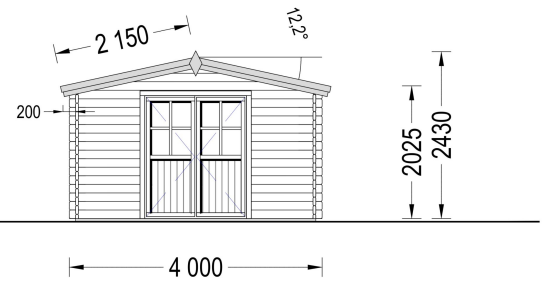

BESCHREIBUNG

Premium Gartenhaus RUDI (34mm) 4x3m, 12m²: Traditionelles Design und Vielseitiger Raum

Willkommen im Premium Gartenhaus RUDI – einem Modell, das durch sein traditionelles Design, den charmanten Satteldachstil und einen vielseitigen Raum mit praktischem Grundriss überzeugt. Dieses Gartenhaus aus langsam gewachsenem Nadelholz bietet nicht nur eine solide Konstruktion, sondern auch einen reizvollen Ort für Ihre persönlichen Projekte, eine Werkstatt, Lagerung und vieles mehr.

Blockbohlenhaus.at

BLOCK & GARTENHÄUSER

TECHNISCHE DATEN

Marke	Blockbohlenhaus.at
Raumanzahl	1
Dachform	Satteldach
Breite	400 cm
Wandstärke	34 mm
Holzbehandlung	Unbehandelt
Tiefe	300 cm
Verglasung	Doppelverglasung
Haus Typ	Klassisch

Terrasse	ohne Terrasse
Grundfläche	12 m ²
Außenmaß	400 x 300 cm
Boden	19 - 20 mm Bodenbretter mit Nut-und-Feder-Verbindungen, Grundrahmen und Querstreben (Als Zubehör erhältlich)
Dachüberstand	70 cm
Dachwinkel	12,2°
Fenstermaße:	1* 138 cm x 105 cm
Türmaße	1* 161 cm x 192 cm
Firsthöhe	243 cm
Seitenhöhe der Wände	202,5 cm
Spiegelverkehrter Aufbau	Ja
Grundform	Rechteckig
Fläche	4x3
Rauminhalt	22,1 m ³