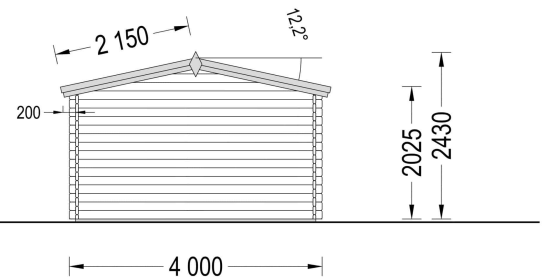

Blockbohlenhaus.at

BLOCK & GARTENHÄUSER

TECHNISCHE DATEN

| | |
|-----------------------|--------------------|
| Marke | Blockbohlenhaus.at |
| Raumanzahl | 1 |
| Dachform | Satteldach |
| Breite | 400 cm |
| Wandstärke | 34 mm |
| Holzbehandlung | Unbehandelt |
| Tiefe | 300 cm |
| Verglasung | Doppelverglasung |
| Haus Typ | Klassisch |

| | |
|---------------------------------|--|
| Terrasse | ohne Terrasse |
| Grundfläche | 12 m ² |
| Außenmaß | 400 x 300 cm |
| Boden | 19 - 20 mm Bodenbretter mit Nut-und-Feder-Verbindungen, Grundrahmen und Querstreben (Als Zubehör erhältlich) |
| Dachüberstand | 70 cm |
| Dachwinkel | 12,2° |
| Fenstermaße: | 1* 138 cm x 105 cm |
| Türmaße | 1* 161 cm x 192 cm |
| Firsthöhe | 243 cm |
| Seitenhöhe der Wände | 202,5 cm |
| Spiegelverkehrter Aufbau | Ja |
| Grundform | Rechteckig |
| Fläche | 4x3 |
| Rauminhalt | 22,1 m ³ |