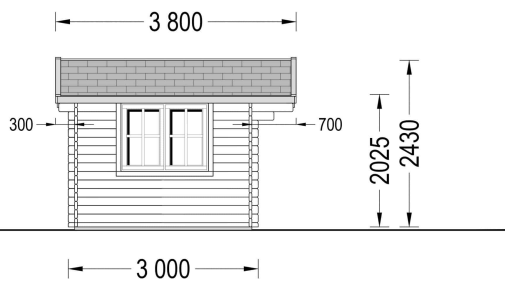

BESCHREIBUNG

Premium Gartenhaus RUDI (34mm) 4x3m, 12m²: Traditionelles Design und Vielseitiger Raum

Willkommen im Premium Gartenhaus RUDI – einem Modell, das durch sein traditionelles Design, den charmanten Satteldachstil und einen vielseitigen Raum mit praktischem Grundriss überzeugt. Dieses Gartenhaus aus langsam gewachsenem Nadelholz bietet nicht nur eine solide Konstruktion, sondern auch einen reizvollen Ort für Ihre persönlichen Projekte, eine Werkstatt, Lagerung und vieles mehr.

Blockbohlenhaus.at

BLOCK & GARTENHÄUSER

TECHNISCHE DATEN

| | |
|-----------------------|--------------------|
| Marke | Blockbohlenhaus.at |
| Raumanzahl | 1 |
| Dachform | Satteldach |
| Breite | 400 cm |
| Wandstärke | 34 mm |
| Holzbehandlung | Unbehandelt |
| Tiefe | 300 cm |
| Verglasung | Doppelverglasung |
| Haus Typ | Klassisch |

| | |
|---------------------------------|--|
| Terrasse | ohne Terrasse |
| Grundfläche | 12 m ² |
| Außenmaß | 400 x 300 cm |
| Boden | 19 - 20 mm Bodenbretter mit Nut-und-Feder-Verbindungen, Grundrahmen und Querstreben (Als Zubehör erhältlich) |
| Dachüberstand | 70 cm |
| Dachwinkel | 12,2° |
| Fenstermaße: | 1* 138 cm x 105 cm |
| Türmaße | 1* 161 cm x 192 cm |
| Firsthöhe | 243 cm |
| Seitenhöhe der Wände | 202,5 cm |
| Spiegelverkehrter Aufbau | Ja |
| Grundform | Rechteckig |
| Fläche | 4x3 |
| Rauminhalt | 22,1 m ³ |