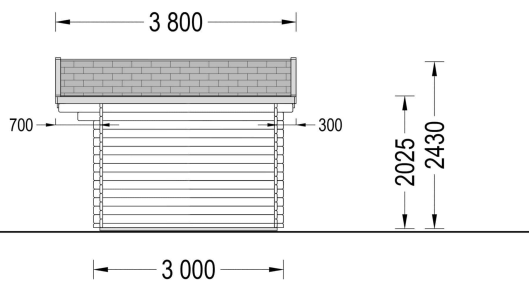

BESCHREIBUNG

Premium Gartenhaus RUDI (34mm) 4x3m, 12m²: Traditionelles Design und Vielseitiger Raum

Willkommen im Premium Gartenhaus RUDI – einem Modell, das durch sein traditionelles Design, den charmanten Satteldachstil und einen vielseitigen Raum mit praktischem Grundriss überzeugt. Dieses Gartenhaus aus langsam gewachsenem Nadelholz bietet nicht nur eine solide Konstruktion, sondern auch einen reizvollen Ort für Ihre persönlichen Projekte, eine Werkstatt, Lagerung und vieles mehr.

Blockbohlenhaus.at

BLOCK & GARTENHÄUSER

TECHNISCHE DATEN

| | |
|-----------------------|--------------------|
| Marke | Blockbohlenhaus.at |
| Raumanzahl | 1 |
| Dachform | Satteldach |
| Breite | 400 cm |
| Wandstärke | 34 mm |
| Holzbehandlung | Unbehandelt |
| Tiefe | 300 cm |
| Verglasung | Doppelverglasung |
| Haus Typ | Klassisch |

| | |
|---------------------------------|--|
| Terrasse | ohne Terrasse |
| Grundfläche | 12 m ² |
| Außenmaß | 400 x 300 cm |
| Boden | 19 - 20 mm Bodenbretter mit Nut-und-Feder-Verbindungen, Grundrahmen und Querstreben (Als Zubehör erhältlich) |
| Dachüberstand | 70 cm |
| Dachwinkel | 12,2° |
| Fenstermaße: | 1* 138 cm x 105 cm |
| Türmaße | 1* 161 cm x 192 cm |
| Firsthöhe | 243 cm |
| Seitenhöhe der Wände | 202,5 cm |
| Spiegelverkehrter Aufbau | Ja |
| Grundform | Rechteckig |
| Fläche | 4x3 |
| Rauminhalt | 22,1 m ³ |