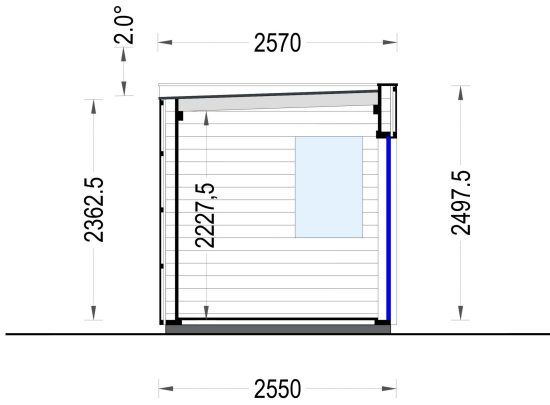

BESCHREIBUNG