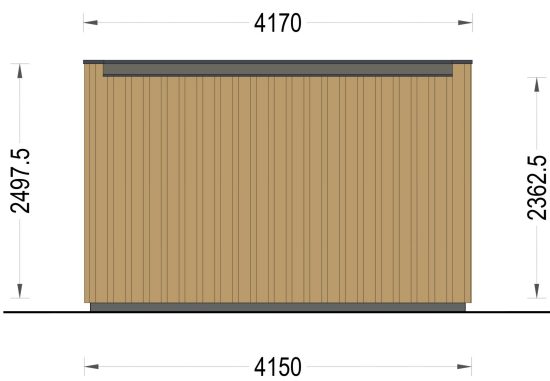

BESCHREIBUNG