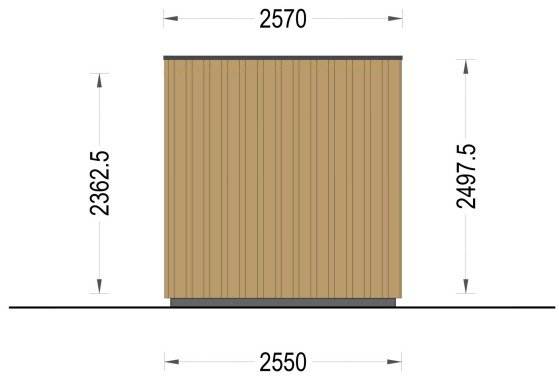

BESCHREIBUNG