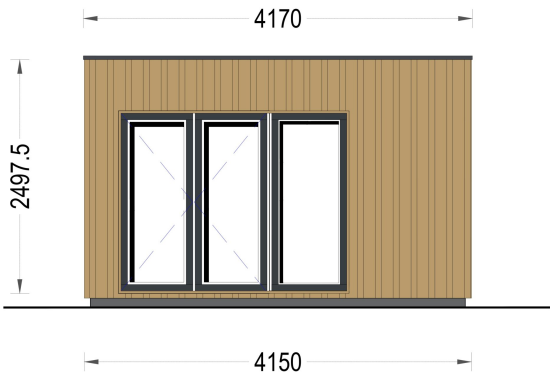

BESCHREIBUNG