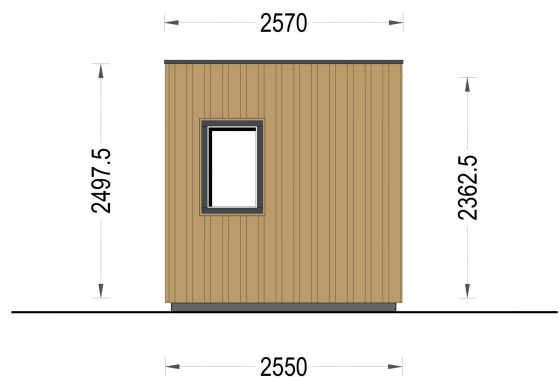

BESCHREIBUNG