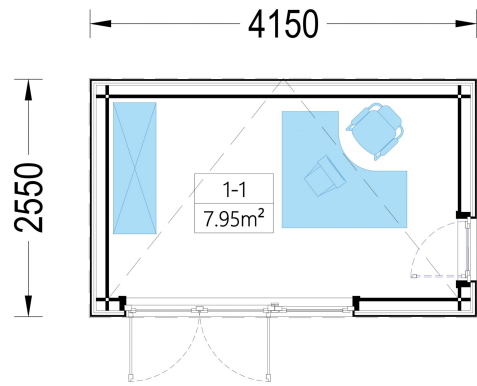

BESCHREIBUNG