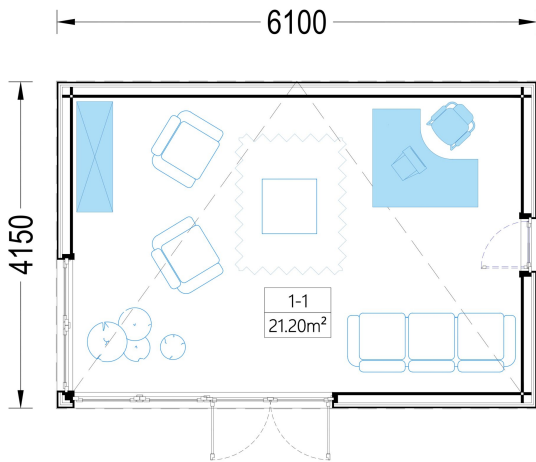

BESCHREIBUNG