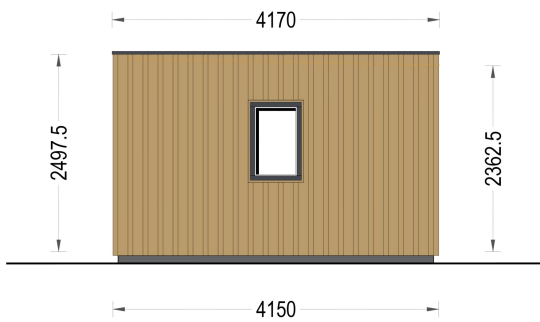

PREMIUM GARTENHAUS (34MM + HOLZVERSCHALUNG), 6X4M, 24M² EXTRA ISOLIERT

€ 13890,00

Premium Gartenhaus TOBI 6 × 4 m mit 24 m² Nutzfläche, 100 mm Wandisolierung, 150 mm Dachisolierung und doppelt verglasten PVC-Fenstern. Ideal als Home-Office, Gästehaus oder Gartenstudio.

Kategorien: [Isolierte Gartenhäuser](#)

GALERIEBILDER

BESCHREIBUNG

Blockbohlenhaus.at

BLOCK & GARTEN HÄUSER

PREMIUM GARTENHAUS TOBI (34 MM + HOLZVERSCHALUNG) - 6 × 4 M | 24 M² EXTRA ISOLIERT

MODERN · HOCHWERTIG · GANZJÄHRIG NUTZBAR

Breite

[610 cm](#)

Dachform

[Flachdach](#)

Außenmaß

[610 x 415 cm](#)

Bauweise

[34 mm + Holzverschalung](#)