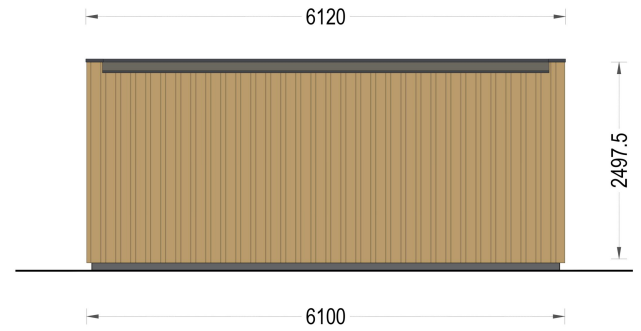

PREMIUM GARTENHAUS (34MM + HOLZVERSCHALUNG), 6X4M, 24M² EXTRA ISOLIERT

€ 13890,00

Premium Gartenhaus TOBI 6 × 4 m mit 24 m² Nutzfläche, 100 mm Wandisolierung, 150 mm Dachisolierung und doppelt verglasten PVC-Fenstern. Ideal als Home-Office, Gästehaus oder Gartenstudio.

Kategorien: [Isolierte Gartenhäuser](#)

GALERIEBILDER

BESCHREIBUNG

Blockbohlenhaus.at

BLOCK & GARTEN HÄUSER

PREMIUM GARTENHAUS TOBI (34 MM + HOLZVERSCHALUNG) - 6 × 4 M | 24 M² EXTRA ISOLIERT

MODERN · HOCHWERTIG · GANZJÄHRIG NUTZBAR