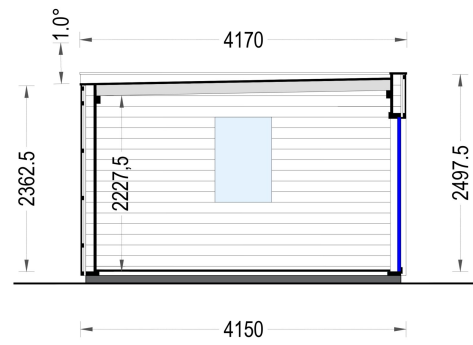

GALERIEBILDER