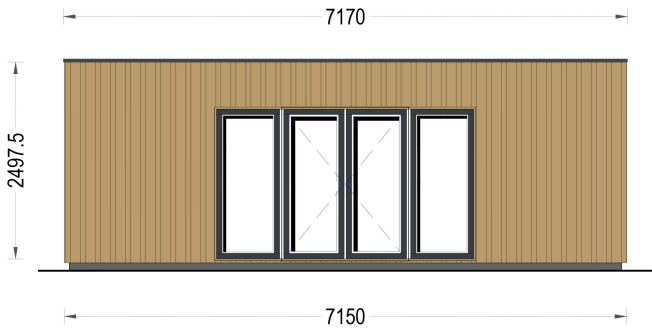

PREMIUM GARTENHAUS (34 MM + HOLZVERSCHALUNG) 7X4 M, 28 M² EXTRA ISOLIERT

€ 15350,00

Extra isoliertes Premium Gartenhaus TOBI 7 × 4 m mit 25,1 m² Wohnfläche, 100 mm Wandisolierung, 150 mm Dachdämmung und doppelt verglasten PVC-Fenstern. Ideal als Gartenbüro, Atelier oder Ganzjahres-Gartenhaus.

Kategorien: [Isolierte Gartenhäuser](#), [Isolierte Blockbohlenhäuser](#)

GALERIEBILDER

BESCHREIBUNG

Blockbohlenhaus.at

BLOCK & GARTEN HÄUSER

PREMIUM GARTENHAUS TOBI - 7 × 4 M | 28 M² EXTRA ISOLIERT

MODERN · HOCHWERTIG · GANZJÄHRIG NUTZBAR

Das Premium Gartenhaus TOBI vereint moderne Architektur, großzügige Glasflächen und eine hochwertige Extra-Isolierung zu einem komfortablen Zusatzraum für jede Jahreszeit. Mit einer großzügigen Wohnfläche von 25,1 m² und einer durchdachten Raumgestaltung bietet dieses Modell ideale Voraussetzungen für Home-Office, Atelier, Hobbyraum oder einen stilvollen Rückzugsort im eigenen Garten.

TECHNISCHE DATEN

Grundfläche	28 m²
Marke	Premium Gartenhaus

Raumanzahl	1
Haus Typ	Modern
Holzbehandlung	Unbehandelt
Verglasung	Doppelverglasung
Tiefe	415 cm
Wandstärke	34 mm + Wandverschalung Isoliert
Terrasse	ohne Terrasse
Dachform	Flachdach
Außenmaß	715 x 415 cm
Bauweise	34 mm + Holzverschalung
Dachfläche	32m²
Fenstermaße:	1 * 70 x 118.5 cm, 4* 85 cm x 192 cm
Türmaße	1* 161 cm x 192 cm
Firsthöhe	249,75 cm
Seitenhöhe der Wände	236,25 cm
Boden	100 mm starke Holzbalken für das Fundament (mit 100 mm Isolierung); 19 - 20 mm dicke Nut- und Federbretter (optional erhältlich)
Grundform	Rechteckig
Holzart Fenster/Türen	Kiefer
Herstellergarantie	5 Jahre
Wandaufbau	34 mm + 100 mm Isolierung + 18-20 mm Holzverschalung
Wohnfläche	25,1 m²
Dachaufbau	19-20 mm Dachbretter + 150mm Isolierung + OSB Platte
Spiegelverkehrter Aufbau	Ja
Dachüberstand	0,0 cm
Dachwinkel	2,1°
Dämmung	Extra Isoliert
Außenverkleidung	Naturholz-Verkleidung