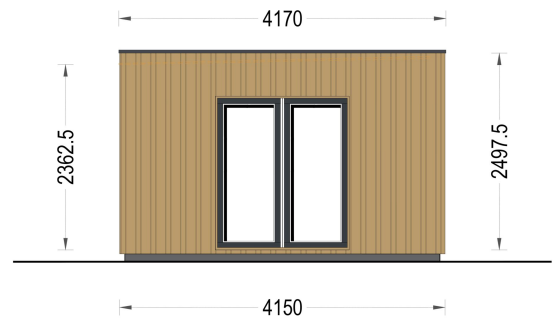

PREMIUM GARTENHAUS (34 MM + HOLZVERSCHALUNG) 7X4 M, 28 M² EXTRA ISOLIERT

€ 15350,00

Extra isoliertes Premium Gartenhaus TOBI 7 × 4 m mit 25,1 m² Wohnfläche, 100 mm Wandisolierung, 150 mm Dachdämmung und doppelt verglasten PVC-Fenstern. Ideal als Gartenbüro, Atelier oder Ganzjahres-Gartenhaus.

Kategorien: [Isolierte Gartenhäuser](#), [Isolierte Blockbohlenhäuser](#)

GALERIEBILDER

BESCHREIBUNG

Blockbohlenhaus.at

BLOCK & GARTEN HÄUSER

PREMIUM GARTENHAUS TOBI - 7 × 4 M | 28 M² EXTRA ISOLIERT

MODERN · HOCHWERTIG · GANZJÄHRIG NUTZBAR

Das Premium Gartenhaus TOBI vereint moderne Architektur, großzügige Glasflächen und eine hochwertige Extra-Isolierung zu einem komfortablen Zusatzraum für jede Jahreszeit. Mit einer großzügigen Wohnfläche von 25,1 m² und einer durchdachten Raumgestaltung bietet dieses Modell ideale Voraussetzungen für Home-Office, Atelier, Hobbyraum oder einen stilvollen Rückzugsort im eigenen Garten.

TECHNISCHE DATEN

- Außenmaß: 714 × 414 cm
- Grundfläche: 29,7 m²
- Wohnfläche: 25,1 m²
- Wandaufbau: 34 mm Blockbohlen + 100 mm Isolierung + 18-20 mm Holzverschalung
- Dach: 19-20 mm Dachbretter + 150 mm Isolierung + OSB-Platte
- Boden: Optional mit 100 mm Isolierung
- Baumaterial: Zertifizierte nordische Kiefer oder Fichte
- Mindesthöhe der Wände: 236,25 cm
- Firsthöhe: 249,75 cm
- Dachfläche: 31 m²
- Türmaß: 161 × 192 cm
- Fenster: 4 × 85 × 192 cm
- Raumanzahl: 1
- PVC-Fenster: Doppelverglast, Weiß (optional Anthrazit)
- Dachabdeckung: Optional erhältlich