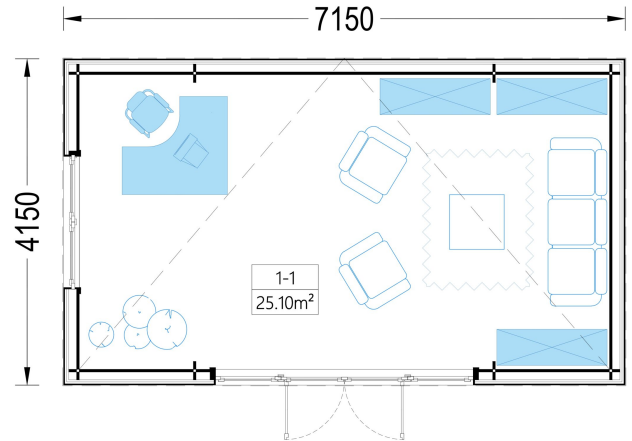

BESCHREIBUNG