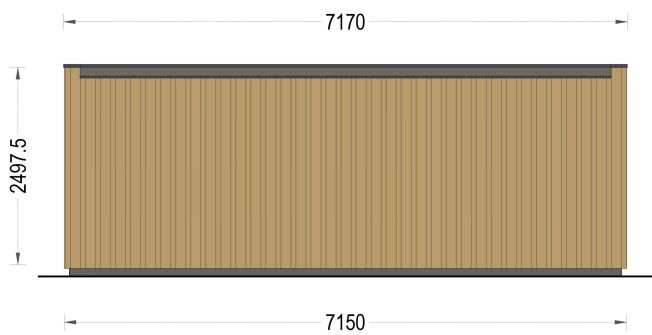

PREMIUM GARTENHAUS (34 MM + HOLZVERSCHALUNG) 7X4 M, 28 M² EXTRA ISOLIERT

€ 15350,00

Extra isoliertes Premium Gartenhaus TOBI 7 × 4 m mit 25,1 m² Wohnfläche, 100 mm Wandisolierung, 150 mm Dachdämmung und doppelt verglasten PVC-Fenstern. Ideal als Gartenbüro, Atelier oder Ganzjahres-Gartenhaus.

Kategorien: [Isolierte Gartenhäuser](#), [Isolierte Blockbohlenhäuser](#)

GALERIEBILDER

BESCHREIBUNG

Blockbohlenhaus.at

BLOCK & GARTEN HÄUSER

PREMIUM GARTENHAUS TOBI - 7 × 4 M | 28 M² EXTRA ISOLIERT

MODERN · HOCHWERTIG · GANZJÄHRIG NUTZBAR