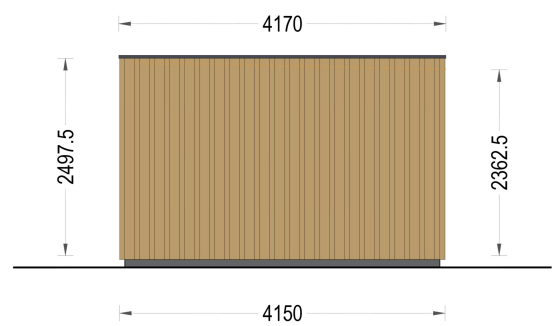

PREMIUM GARTENHAUS (34 MM + HOLZVERSCHALUNG) 7X4 M, 28 M² EXTRA ISOLIERT

€ 15350,00

Extra isoliertes Premium Gartenhaus TOBI 7 × 4 m mit 25,1 m² Wohnfläche, 100 mm Wandisolierung, 150 mm Dachdämmung und doppelt verglasten PVC-Fenstern. Ideal als Gartenbüro, Atelier oder Ganzjahres-Gartenhaus.

Kategorien: [Isolierte Gartenhäuser](#), [Isolierte Blockbohlenhäuser](#)

GALERIEBILDER

BESCHREIBUNG

Blockbohlenhaus.at

BLOCK & GARTEN HÄUSER

PREMIUM GARTENHAUS TOBI - 7 × 4 M | 28 M² EXTRA ISOLIERT

MODERN · HOCHWERTIG · GANZJÄHRIG NUTZBAR

TECHNISCHE DATEN

- Außenmaß: 714 × 414 cm
- Grundfläche: 29,7 m²
- Wohnfläche: 25,1 m²
- Wandaufbau: 34 mm Blockbohlen + 100 mm Isolierung + 18-20 mm Holzverschalung
- Dach: 19-20 mm Dachbretter + 150 mm Isolierung + OSB-Platte
- Boden: Optional mit 100 mm Isolierung
- Baumaterial: Zertifizierte nordische Kiefer oder Fichte
- Mindesthöhe der Wände: 236,25 cm
- Firsthöhe: 249,75 cm
- Dachfläche: 31 m²
- Türmaß: 161 × 192 cm
- Fenster: 4 × 85 × 192 cm
- Raumanzahl: 1
- PVC-Fenster: Doppelverglast, Weiß (optional Anthrazit)
- Dachabdeckung: Optional erhältlich