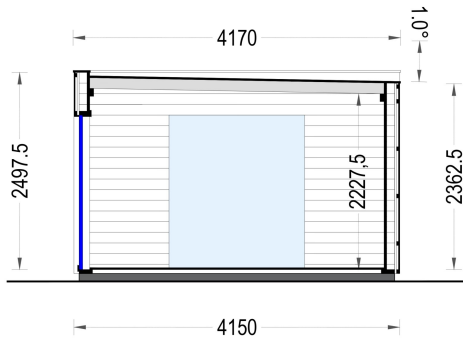

BESCHREIBUNG