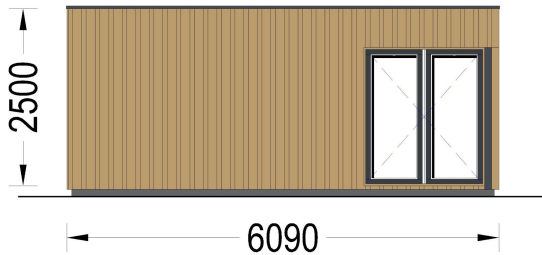

PREMIUM GARTENHAUS TOBI (34-44 MM + HOLZVERSCHALUNG), 6×5 M - 30 M² ISOLIERT

€ 14220,00 - € 16680,00

Premium Gartenhaus TOBI Isoliert mit 30 m² Nutzfläche, 4 Räumen, 50 mm Wärmedämmung, großem Wohnbereich und Schlafraum. Ideal als Home-Office, Gästehaus oder Gartenstudio.

Kategorien: [Blockbohlenhaus mit Wandverschalung](#), [Isolierte Gartenhäuser](#)

VARIATIONEN

Artikelnummer	Produktvariante auswählen	Preis
PM2500	Isoliert 34 mm + Holzverschalung	€ 14220,00
PM2495-44-1	Isoliert 44 mm + Holzverschalung	€ 16680,00

GALERIEBILDER

BESCHREIBUNG

PREMIUM GARTENHAUS TOBI (34 MM + HOLZVERSCHALUNG, ISOLIERT) - 6 × 5 M | 30 M²

MODERNES GARTENHAUS MIT 4 RÄUMEN UND HOCHWERTIGER WÄRMEDÄMMUNG

Das **Premium Gartenhaus TOBI** vereint modernes Design, intelligente Raumaufteilung und effiziente Wärmedämmung zu einem komfortablen Ganzjahres-Gartenhaus. Mit rund **30 m² Nutzfläche**, vier funktionalen Räumen und großzügigen Fensterfronten bietet dieses Modell ideale Voraussetzungen für Home-Office, Gästeunterkunft, Hobbyraum oder eine stilvolle Gartenlounge.

TECHNISCHE DATEN

- Modell: TOBI Isoliert
 - Außenmaß: 610 × 515 cm
 - Grundfläche: 26,5 m²
 - Nutzfläche: ca. 30 m²
 - Raumanzahl: 4
 - Mindesthöhe der Wände: 229,5 cm
 - Firsthöhe: 249,5 cm
 - Dachfläche: 30 m²
 - Dachneigung: 2°
 - Wandaufbau: 34 mm Blockbohlen + Holzrahmen mit 50 mm Isolierung + Holzverschalung
 - Dachaufbau: Sparrenkonstruktion mit 50 mm Dämmung
 - Boden: Optional mit 50 mm Isolierung erhältlich
 - Fenster: 2 Panoramafenster, 3 Balkontüren, 1 Fenster
 - Material: Zertifizierte nordische Kiefer oder Fichte
 - Dachabdeckung: Optional erhältlich
-