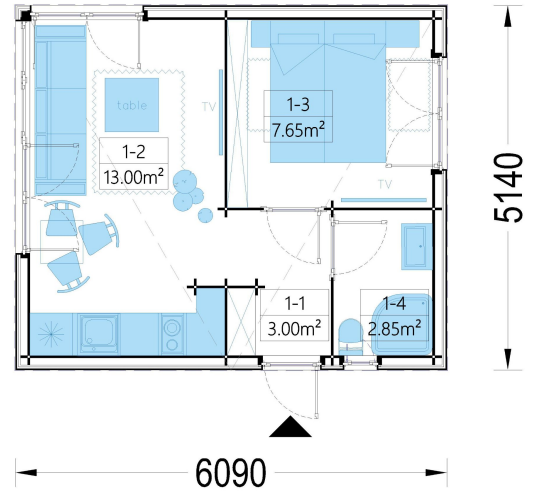

PREMIUM GARTENHAUS TOBI (34-44 MM + HOLZVERSCHALUNG), 6×5 M - 30 M² ISOLIERT

€ 14220,00 - € 16680,00

Premium Gartenhaus TOBI Isoliert mit 30 m² Nutzfläche, 4 Räumen, 50 mm Wärmedämmung, großem Wohnbereich und Schlafraum. Ideal als Home-Office, Gästehaus oder Gartenstudio.

GALERIEBILDER

BESCHREIBUNG

PREMIUM GARTENHAUS TOBI (34 MM + HOLZVERSCHALUNG, ISOLIERT) - 6 × 5 M | 30 M²

MODERNES GARTENHAUS MIT 4 RÄUMEN UND HOCHWERTIGER WÄRMEDÄMMUNG

Das **Premium Gartenhaus TOBI** vereint modernes Design, intelligente Raumaufteilung und effiziente Wärmedämmung zu einem komfortablen Ganzjahres-Gartenhaus. Mit rund **30 m² Nutzfläche**, vier funktionalen Räumen und großzügigen Fensterfronten bietet dieses Modell ideale Voraussetzungen für Home-Office, Gästeunterkunft, Hobbyraum oder eine stilvolle Gartenlounge.

TECHNISCHE DATEN

- Modell: TOBI Isoliert
 - Außenmaß: 610 × 515 cm
 - Grundfläche: 26,5 m²
 - Nutzfläche: ca. 30 m²
 - Raumanzahl: 4
 - Mindesthöhe der Wände: 229,5 cm
 - Firsthöhe: 249,5 cm
 - Dachfläche: 30 m²
 - Dachneigung: 2°
 - Wandaufbau: 34 mm Blockbohlen + Holzrahmen mit 50 mm Isolierung + Holzverschalung
 - Dachaufbau: Sparrenkonstruktion mit 50 mm Dämmung
 - Boden: Optional mit 50 mm Isolierung erhältlich
 - Fenster: 2 Panoramafenster, 3 Balkontüren, 1 Fenster
 - Material: Zertifizierte nordische Kiefer oder Fichte
 - Dachabdeckung: Optional erhältlich
-