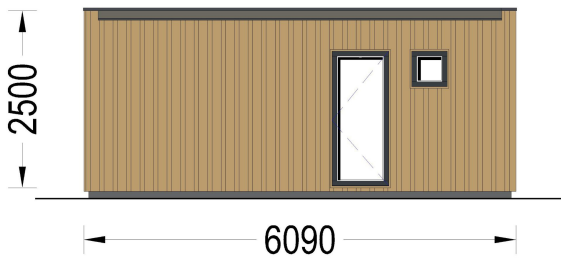

PREMIUM GARTENHAUS TOBI (34-44 MM + HOLZVERSCHALUNG), 6×5 M - 30 M² ISOLIERT

€ 14220,00 - € 16680,00

Premium Gartenhaus TOBI Isoliert mit 30 m² Nutzfläche, 4 Räumen, 50 mm Wärmedämmung, großem Wohnbereich und Schlafraum. Ideal als Home-Office, Gästehaus oder Gartenstudio.

Kategorien: [Blockbohlenhaus mit Wandverschalung](#), [Isolierte Gartenhäuser](#)

VARIATIONEN

Artikelnummer	Produktvariante auswählen	Preis
PM2500	Isoliert 34 mm + Holzverschalung	€ 14220,00
PM2495-44-1	Isoliert 44 mm + Holzverschalung	€ 16680,00

GALERIEBILDER

BESCHREIBUNG

PREMIUM GARTENHAUS TOBI (34 MM + HOLZVERSCHALUNG, ISOLIERT) - 6 × 5 M | 30 M²

MODERNES GARTENHAUS MIT 4 RÄUMEN UND HOCHWERTIGER WÄRMEDÄMMUNG

Das **Premium Gartenhaus TOBI** vereint modernes Design, intelligente Raumaufteilung und effiziente Wärmedämmung zu einem komfortablen Ganzjahres-Gartenhaus. Mit rund **30 m² Nutzfläche**, vier funktionalen Räumen und großzügigen Fensterfronten bietet dieses Modell ideale Voraussetzungen für Home-Office, Gästeunterkunft, Hobbyraum oder eine stilvolle Gartenlounge.

TECHNISCHE DATEN

- Modell: TOBI Isoliert
 - Außenmaß: 610 × 515 cm
 - Grundfläche: 26,5 m²
 - Nutzfläche: ca. 30 m²
 - Raumanzahl: 4
 - Mindesthöhe der Wände: 229,5 cm
 - Firsthöhe: 249,5 cm
 - Dachfläche: 30 m²
 - Dachneigung: 2°
 - Wandaufbau: 34 mm Blockbohlen + Holzrahmen mit 50 mm Isolierung + Holzverschalung
 - Dachaufbau: Sparrenkonstruktion mit 50 mm Dämmung
 - Boden: Optional mit 50 mm Isolierung erhältlich
 - Fenster: 2 Panoramafenster, 3 Balkontüren, 1 Fenster
 - Material: Zertifizierte nordische Kiefer oder Fichte
 - Dachabdeckung: Optional erhältlich
-