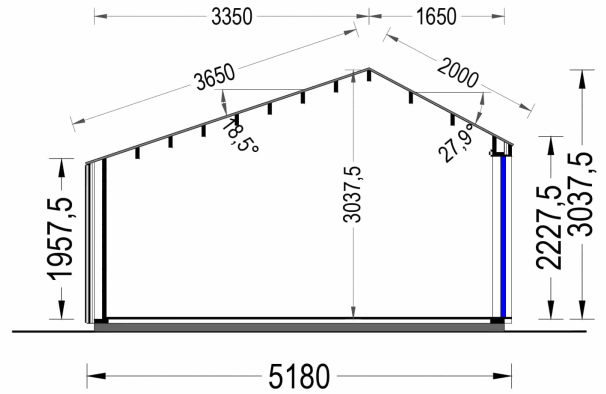

BESCHREIBUNG

Das Gartenhaus ANTONIA (34 mm + Holzverschalung) ist zweifellos eine hervorragende Investition, um Ihr Wohnumfeld und Ihr allgemeines Wohlbefinden zu steigern.

Hier sind einige seiner bemerkenswerten Eigenschaften:

TECHNISCHE DATEN

Fußboden

Marke Blockbohlenhaus.at

Raumanzahl 1

Haus Typ Modern

Grundfläche 20 m²

Dachform Satteldach

Tiefe 418 cm

Holzbehandlung Unbehandelt

Verglasung Doppelverglasung

Wandstärke 34 mm + Wandverschalung

Terrasse ohne Terrasse

Breite 518 cm

ANMERKUNGEN

Blockbohlenhaus.at

BLOCK & GARTENHÄUSER
