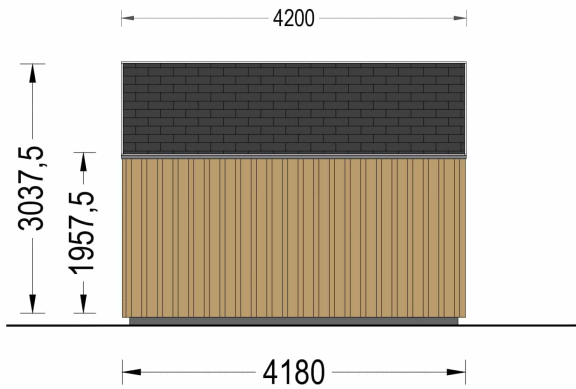

GARTENHAUS ANTON (34MM + HOLZVERSCHALUNG), 5X4M, 20M²

€ 8304,00

Das Gartenhaus ANTONIA (34 mm + Holzverschalung) ist zweifellos eine hervorragende Investition, um Ihr Wohnumfeld und Ihr allgemeines Wohlbefinden zu steigern. Das Gartenhaus ANTONIA (34 mm + Holzverschalung) bietet Ihnen einen vielseitigen Raum, den Sie nach Ihren Wünschen gestalten können. Egal, ob Sie es als Arbeitsplatz, Hobbyraum oder einfach als Ort zum Entspannen nutzen, es wird eine Bereicherung für Ihren Garten und Ihre Lebensqualität sein.

BESCHREIBUNG

Das Gartenhaus ANTONIA (34 mm + Holzverschalung) ist zweifellos eine hervorragende Investition, um Ihr Wohnumfeld und Ihr allgemeines Wohlbefinden zu steigern.

Hier sind einige seiner bemerkenswerten Eigenschaften:

TECHNISCHE DATEN

Fußboden

Marke Blockbohlenhaus.at

Raumanzahl 1

Haus Typ Modern

Grundfläche 20 m²

Dachform Satteldach

Tiefe 418 cm