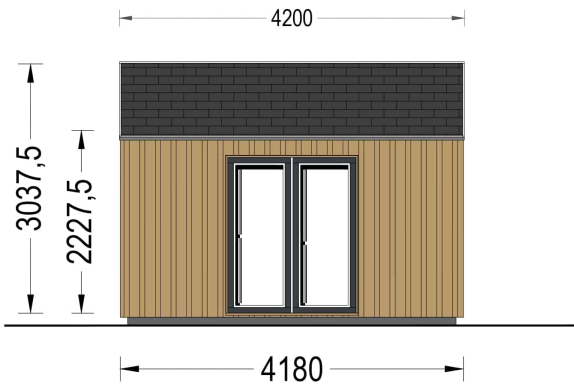

TECHNISCHE DATEN

Fußboden

Marke Blockbohlenhaus.at

Raumanzahl 1

Haus Typ Modern

Grundfläche 20 m²

Dachform Satteldach

Tiefe 418 cm

Holzbehandlung Unbehandelt

Verglasung Doppelverglasung

Wandstärke 34 mm + Wandverschalung

Terrasse ohne Terrasse

Breite 518 cm

ANMERKUNGEN