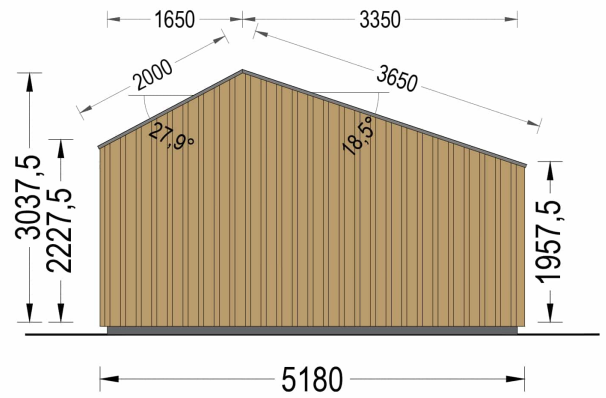

GARTENHAUS ANTON (34MM + HOLZVERSCHALUNG), 5X4M, 20M²

€ 8304,00

Das Gartenhaus ANTONIA (34 mm + Holzverschalung) ist zweifellos eine hervorragende Investition, um Ihr Wohnumfeld und Ihr allgemeines Wohlbefinden zu steigern. Das Gartenhaus ANTONIA (34 mm + Holzverschalung) bietet Ihnen einen vielseitigen Raum, den Sie nach Ihren Wünschen gestalten können. Egal, ob Sie es als Arbeitsplatz, Hobbyraum oder einfach als Ort zum Entspannen nutzen, es wird eine Bereicherung für Ihren Garten und Ihre Lebensqualität sein.

BESCHREIBUNG

Das Gartenhaus ANTONIA (34 mm + Holzverschalung) ist zweifellos eine hervorragende Investition, um Ihr Wohnumfeld und Ihr allgemeines Wohlbefinden zu steigern.

Hier sind einige seiner bemerkenswerten Eigenschaften:

TECHNISCHE DATEN

Fußboden

Marke Blockbohlenhaus.at

Raumanzahl 1

Haus Typ Modern

Grundfläche 20 m²

Dachform Satteldach

Tiefe 418 cm