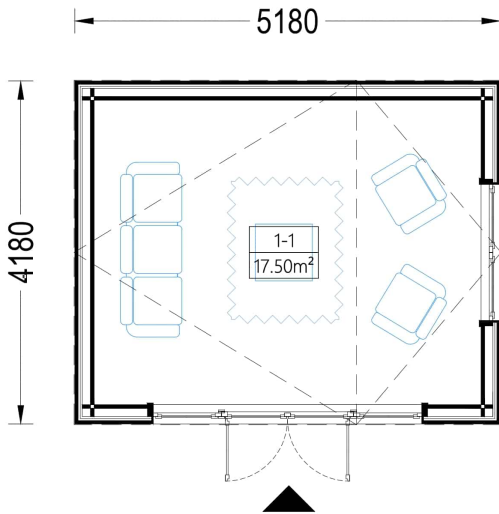

- **Geräumiger Innenraum:** Mit 20 m² bietet dieses Gartenhaus ausreichend Platz für eine Vielzahl von Zwecken. Sie können es als Home-Office und Arbeitsbereich nutzen, um konzentriert und produktiv zu arbeiten. Darüber hinaus ist genug Platz vorhanden, um Ihr Hobby oder Ihre kreative Kunst zu entfalten.
- **Stilvolles Design:** ANTONIA verfügt über ein ansprechendes und stilvolles Design, das Ihrem Garten einen Hauch von Eleganz verleiht. Das natürliche Holz und die Holzverschalung verleihen ihm einen warmen und einladenden Charakter.
- **Vielseitige Nutzung:** Dieses Gartenhaus kann je nach Ihren Bedürfnissen und Vorlieben für verschiedene Zwecke genutzt werden. Es kann als Home-Office, Künstlerstudio, Hobbyraum oder ein gemütlicher Ort für Gartenpartys und Treffen mit Freunden dienen.
- **Natürliche Umgebung:** Das Gartenhaus ANTONIA bietet die Möglichkeit, in einer natürlichen Umgebung zu arbeiten oder kreativ tätig zu sein. Die großen Fensterflächen sorgen für ausreichend Tageslicht und schaffen eine angenehme Arbeitsatmosphäre.
- **Verbesserte Lebensqualität:** Ein solches Gartenhaus kann erheblich zur Verbesserung Ihrer Lebensqualität beitragen. Es schafft einen Raum, der Ihren individuellen Interessen und Bedürfnissen gerecht wird, sei es für Arbeit oder Freizeit.

TECHNISCHE DATEN

Fußboden

Marke Blockbohlenhaus.at

Raumanzahl 1

Haus Typ Modern

Grundfläche 20 m²

Dachform Satteldach

Tiefe 418 cm

Holzbehandlung Unbehandelt

Verglasung Doppelverglasung

Wandstärke 34 mm + Wandverschalung

Terrasse ohne Terrasse

Breite 518 cm

ANMERKUNGEN

Blockbohlenhaus.at

BLOCK & GARTENHÄUSER
