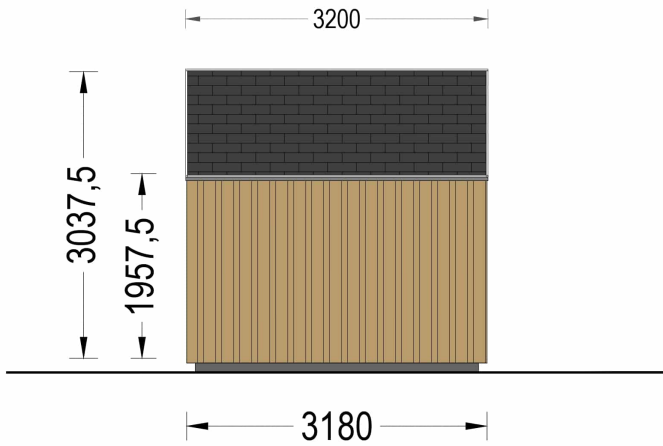

GARTENHAUS ANTON (34MM + HOLZVERSCHALUNG), 8X3M, 15M²

€ 6228,00

Das Gartenhaus ANTONIA (34 mm + Holzverschalung) ist zweifellos eine hervorragende Investition, um Ihr Wohnumfeld und Ihr allgemeines Wohlbefinden zu steigern. Das Gartenhaus ANTONIA (34 mm + Holzverschalung) bietet Ihnen einen vielseitigen Raum, den Sie nach Ihren Wünschen gestalten können. Egal, ob Sie es als Arbeitsplatz, Hobbyraum oder einfach als Ort zum Entspannen nutzen, es wird eine Bereicherung für Ihren Garten und Ihre Lebensqualität sein.

BESCHREIBUNG

Das Gartenhaus ANTONIA (34 mm + Holzverschalung) ist zweifellos eine hervorragende Investition, um Ihr Wohnumfeld und Ihr allgemeines Wohlbefinden zu steigern.

Hier sind einige seiner bemerkenswerten Eigenschaften:

TECHNISCHE DATEN

| | |
|-----------------------|-------------------------|
| Grundfläche | 15 m ² |
| Fußboden | |
| Marke | Blockbohlenhaus.at |
| Raumanzahl | 1 |
| Haus Typ | Modern |
| Dachform | Satteldach |
| Holzbehandlung | Unbehandelt |
| Tiefe | 318 cm |
| Verglasung | Doppelverglasung |
| Wandstärke | 34 mm + Wandverschalung |
| Terrasse | ohne Terrasse |
| Breite | 518 cm |