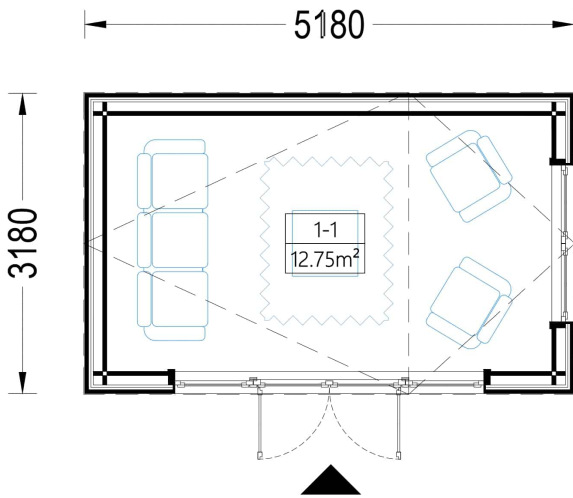

- **Geräumiger Innenraum:** Mit 15 m² bietet dieses Gartenhaus ausreichend Platz für eine Vielzahl von Zwecken. Sie können es als Home-Office und Arbeitsbereich nutzen, um konzentriert und produktiv zu arbeiten. Darüber hinaus ist genug Platz vorhanden, um Ihr Hobby oder Ihre kreative Kunst zu entfalten.
- **Stilvolles Design:** ANTONIA verfügt über ein ansprechendes und stilvolles Design, das Ihrem Garten einen Hauch von Eleganz verleiht. Das natürliche Holz und die Holzverschalung verleihen ihm einen warmen und einladenden Charakter.
- **Vielseitige Nutzung:** Dieses Gartenhaus kann je nach Ihren Bedürfnissen und Vorlieben für verschiedene Zwecke genutzt werden. Es kann als Home-Office, Künstlerstudio, Hobbyraum oder ein gemütlicher Ort für Gartenpartys und Treffen mit Freunden dienen.
- **Natürliche Umgebung:** Das Gartenhaus ANTONIA bietet die Möglichkeit, in einer natürlichen Umgebung zu arbeiten oder kreativ tätig zu sein. Die großen Fensterflächen sorgen für ausreichend Tageslicht und schaffen eine angenehme Arbeitsatmosphäre.
- **Verbesserte Lebensqualität:** Ein solches Gartenhaus kann erheblich zur Verbesserung Ihrer Lebensqualität beitragen. Es schafft einen Raum, der Ihren individuellen Interessen und Bedürfnissen gerecht wird, sei es für Arbeit oder Freizeit.

TECHNISCHE DATEN

| | |
|-----------------------|-------------------------|
| Grundfläche | 15 m ² |
| Fußboden | |
| Marke | Blockbohlenhaus.at |
| Raumanzahl | 1 |
| Haus Typ | Modern |
| Dachform | Satteldach |
| Holzbehandlung | Unbehandelt |
| Tiefe | 318 cm |
| Verglasung | Doppelverglasung |
| Wandstärke | 34 mm + Wandverschalung |
| Terrasse | ohne Terrasse |
| Breite | 518 cm |