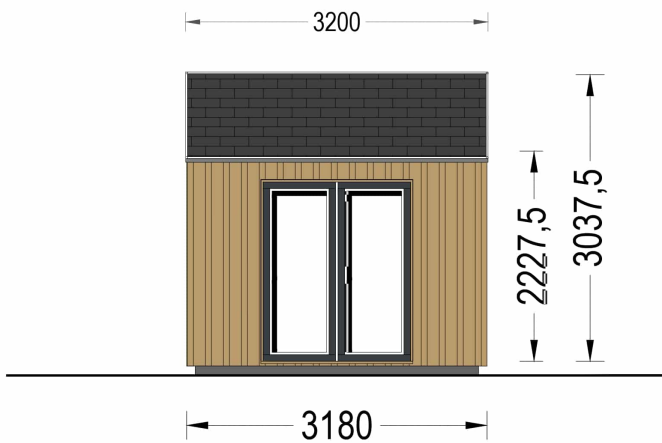

GARTENHAUS ANTON (34MM + HOLZVERSCHALUNG), 8X3M, 15M²

€ 6228,00

Das Gartenhaus ANTONIA (34 mm + Holzverschalung) ist zweifellos eine hervorragende Investition, um Ihr Wohnumfeld und Ihr allgemeines Wohlbefinden zu steigern. Das Gartenhaus ANTONIA (34 mm + Holzverschalung) bietet Ihnen einen vielseitigen Raum, den Sie nach Ihren Wünschen gestalten können. Egal, ob Sie es als Arbeitsplatz, Hobbyraum oder einfach als Ort zum Entspannen nutzen, es wird eine Bereicherung für Ihren Garten und Ihre Lebensqualität sein.

BESCHREIBUNG

Das Gartenhaus ANTONIA (34 mm + Holzverschalung) ist zweifellos eine hervorragende Investition, um Ihr Wohnumfeld und Ihr allgemeines Wohlbefinden zu steigern.

Hier sind einige seiner bemerkenswerten Eigenschaften:

TECHNISCHE DATEN

| | |
|-----------------------|-------------------------|
| Grundfläche | 15 m ² |
| Fußboden | |
| Marke | Blockbohlenhaus.at |
| Raumanzahl | 1 |
| Haus Typ | Modern |
| Dachform | Satteldach |
| Holzbehandlung | Unbehandelt |
| Tiefe | 318 cm |
| Verglasung | Doppelverglasung |
| Wandstärke | 34 mm + Wandverschalung |
| Terrasse | ohne Terrasse |
| Breite | 518 cm |