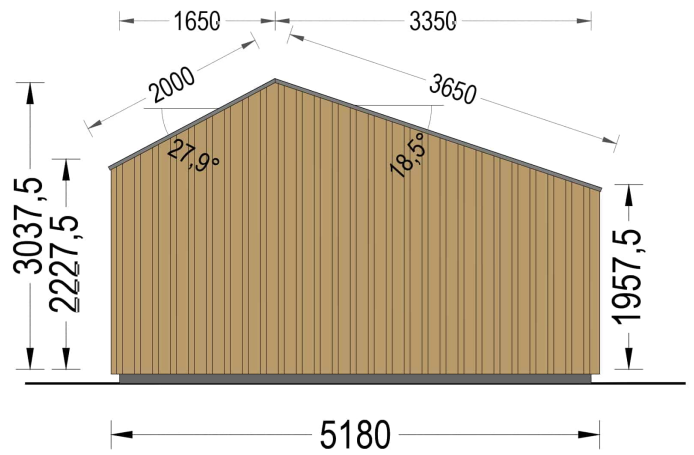

GARTENHAUS ANTON (34MM + HOLZVERSCHALUNG), 8X3M, 15M²

€ 6228,00

Das Gartenhaus ANTONIA (34 mm + Holzverschalung) ist zweifellos eine hervorragende Investition, um Ihr Wohnumfeld und Ihr allgemeines Wohlbefinden zu steigern. Das Gartenhaus ANTONIA (34 mm + Holzverschalung) bietet Ihnen einen vielseitigen Raum, den Sie nach Ihren Wünschen gestalten können. Egal, ob Sie es als Arbeitsplatz, Hobbyraum oder einfach als Ort zum Entspannen nutzen, es wird eine Bereicherung für Ihren Garten und Ihre Lebensqualität sein.

BESCHREIBUNG

Das Gartenhaus ANTONIA (34 mm + Holzverschalung) ist zweifellos eine hervorragende Investition, um Ihr Wohnumfeld und Ihr allgemeines Wohlbefinden zu steigern.

Hier sind einige seiner bemerkenswerten Eigenschaften:

TECHNISCHE DATEN

| | |
|-----------------------|-------------------------|
| Grundfläche | 15 m ² |
| Fußboden | |
| Marke | Blockbohlenhaus.at |
| Raumanzahl | 1 |
| Haus Typ | Modern |
| Dachform | Satteldach |
| Holzbehandlung | Unbehandelt |
| Tiefe | 318 cm |
| Verglasung | Doppelverglasung |
| Wandstärke | 34 mm + Wandverschalung |
| Terrasse | ohne Terrasse |
| Breite | 518 cm |