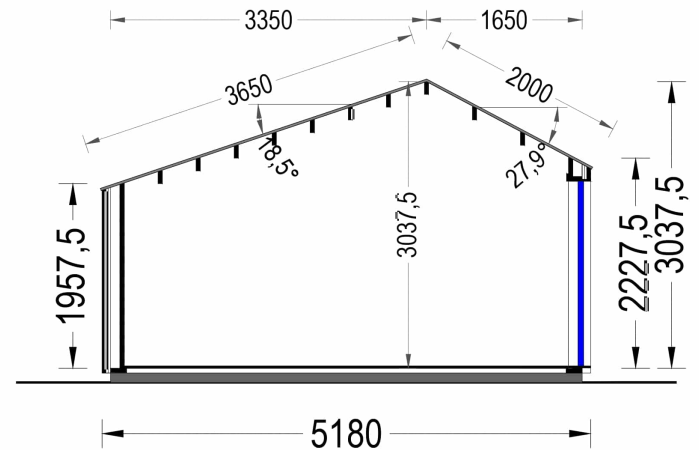

BESCHREIBUNG

Das Gartenhaus ANTONIA (34 mm + Holzverschalung) ist zweifellos eine hervorragende Investition, um Ihr Wohnumfeld und Ihr allgemeines Wohlbefinden zu steigern.

Hier sind einige seiner bemerkenswerten Eigenschaften:

TECHNISCHE DATEN

| | |
|-----------------------|-------------------------|
| Grundfläche | 15 m ² |
| Fußboden | |
| Marke | Blockbohlenhaus.at |
| Raumanzahl | 1 |
| Haus Typ | Modern |
| Dachform | Satteldach |
| Holzbehandlung | Unbehandelt |
| Tiefe | 318 cm |
| Verglasung | Doppelverglasung |
| Wandstärke | 34 mm + Wandverschalung |
| Terrasse | ohne Terrasse |
| Breite | 518 cm |