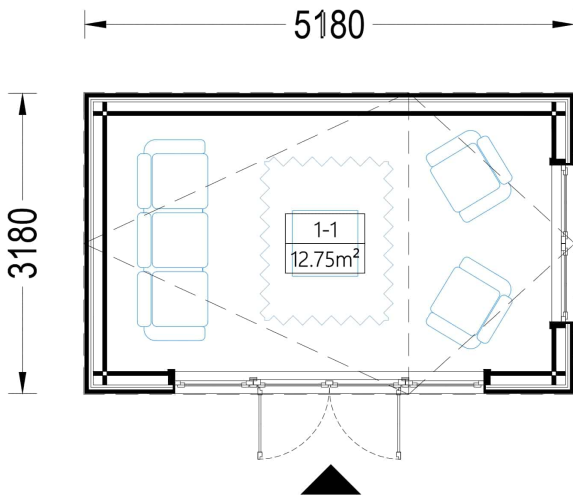

## TECHNISCHE DATEN

<b>Grundfläche</b>	15 m <sup>2</sup>
<b>Fußboden</b>	
<b>Marke</b>	Blockbohlenhaus.at
<b>Raumanzahl</b>	1
<b>Haus Typ</b>	Modern
<b>Dachform</b>	Satteldach
<b>Holzbehandlung</b>	Unbehandelt
<b>Tiefe</b>	318 cm
<b>Verglasung</b>	Doppelverglasung
<b>Wandstärke</b>	34 mm + Wandverschalung
<b>Terrasse</b>	ohne Terrasse
<b>Breite</b>	518 cm