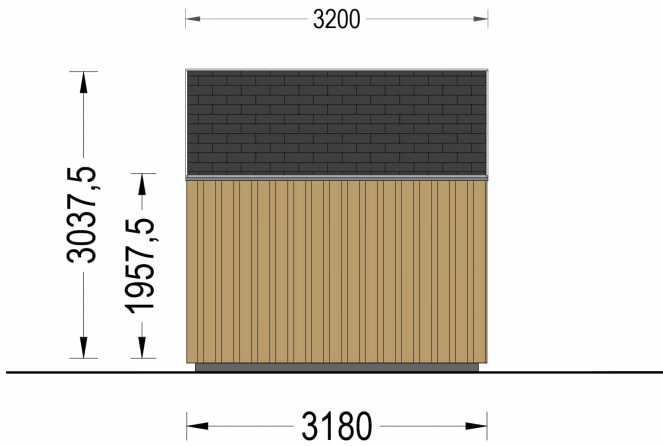

## **GARTENHAUS ANTON (34MM + HOLZVERSCHALUNG ), 8X3M, 15M<sup>2</sup>**

**€ 6228,00**

Das Gartenhaus ANTONIA (34 mm + Holzverschalung) ist zweifellos eine hervorragende Investition, um Ihr Wohnumfeld und Ihr allgemeines Wohlbefinden zu steigern. Das Gartenhaus ANTONIA (34 mm + Holzverschalung) bietet Ihnen einen vielseitigen Raum, den Sie nach Ihren Wünschen gestalten können. Egal, ob Sie es als Arbeitsplatz, Hobbyraum oder einfach als Ort zum Entspannen nutzen, es wird eine Bereicherung für Ihren Garten und Ihre Lebensqualität sein.

## BESCHREIBUNG

Das Gartenhaus ANTONIA (34 mm + Holzverschalung) ist zweifellos eine hervorragende Investition, um Ihr Wohnumfeld und Ihr allgemeines Wohlbefinden zu steigern.

Hier sind einige seiner bemerkenswerten Eigenschaften:

## TECHNISCHE DATEN

<b>Grundfläche</b>	15 m <sup>2</sup>
<b>Fußboden</b>	
<b>Marke</b>	Blockbohlenhaus.at
<b>Raumanzahl</b>	1
<b>Haus Typ</b>	Modern
<b>Dachform</b>	Satteldach
<b>Holzbehandlung</b>	Unbehandelt
<b>Tiefe</b>	318 cm
<b>Verglasung</b>	Doppelverglasung
<b>Wandstärke</b>	34 mm + Wandverschalung
<b>Terrasse</b>	ohne Terrasse
<b>Breite</b>	518 cm