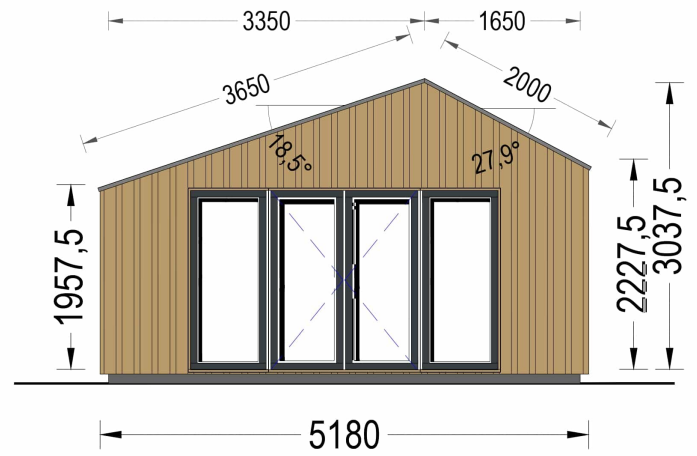

GARTENHAUS ANTON (34MM + HOLZVERSCHALUNG), 8X3M, 15M²

€ 6228,00

Das Gartenhaus ANTONIA (34 mm + Holzverschalung) ist zweifellos eine hervorragende Investition, um Ihr Wohnumfeld und Ihr allgemeines Wohlbefinden zu steigern. Das Gartenhaus ANTONIA (34 mm + Holzverschalung) bietet Ihnen einen vielseitigen Raum, den Sie nach Ihren Wünschen gestalten können. Egal, ob Sie es als Arbeitsplatz, Hobbyraum oder einfach als Ort zum Entspannen nutzen, es wird eine Bereicherung für Ihren Garten und Ihre Lebensqualität sein.

BESCHREIBUNG

Das Gartenhaus ANTONIA (34 mm + Holzverschalung) ist zweifellos eine hervorragende Investition, um Ihr Wohnumfeld und Ihr allgemeines Wohlbefinden zu steigern.

Hier sind einige seiner bemerkenswerten Eigenschaften:

TECHNISCHE DATEN

Grundfläche	15 m ²
Fußboden	
Marke	Blockbohlenhaus.at
Raumanzahl	1
Haus Typ	Modern
Dachform	Satteldach
Holzbehandlung	Unbehandelt
Tiefe	318 cm
Verglasung	Doppelverglasung
Wandstärke	34 mm + Wandverschalung
Terrasse	ohne Terrasse
Breite	518 cm