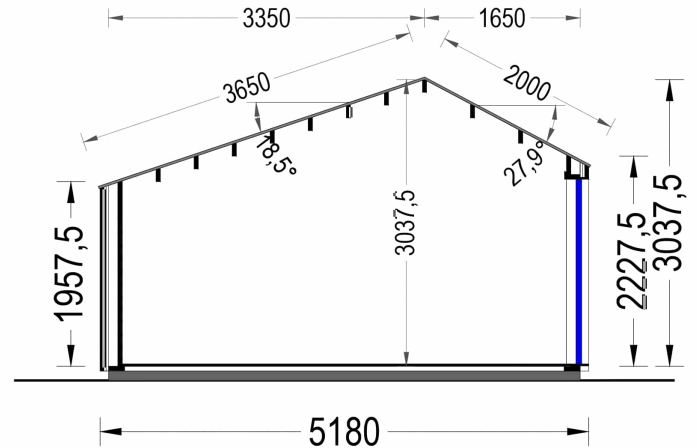

BESCHREIBUNG

Das Gartenhaus ANTONIA (34 mm + Holzverschalung) ist zweifellos eine hervorragende Investition, um Ihr Wohnumfeld und Ihr allgemeines Wohlbefinden zu steigern.

Hier sind einige seiner bemerkenswerten Eigenschaften:

TECHNISCHE DATEN

Grundfläche	15 m ²
Fußboden	
Marke	Blockbohlenhaus.at
Raumanzahl	1
Haus Typ	Modern
Dachform	Satteldach
Holzbehandlung	Unbehandelt
Tiefe	318 cm
Verglasung	Doppelverglasung
Wandstärke	34 mm + Wandverschalung
Terrasse	ohne Terrasse
Breite	518 cm