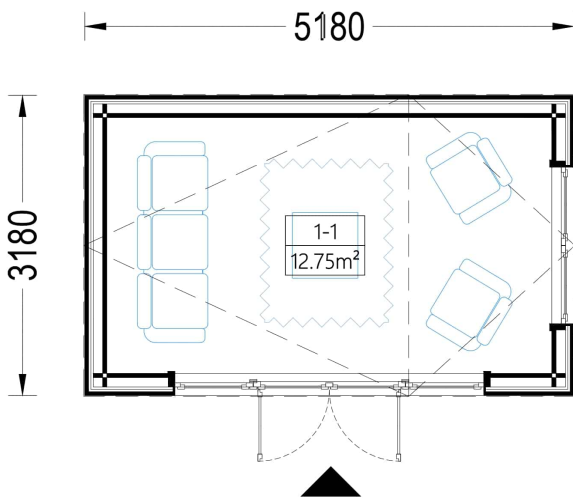

- **Geräumiger Innenraum:** Mit 15 m² bietet dieses Gartenhaus ausreichend Platz für eine Vielzahl von Zwecken. Sie können es als Home-Office und Arbeitsbereich nutzen, um konzentriert und produktiv zu arbeiten. Darüber hinaus ist genug Platz vorhanden, um Ihr Hobby oder Ihre kreative Kunst zu entfalten.
- **Stilvolles Design:** TONIA verfügt über ein ansprechendes und stilvolles Design, das Ihrem Garten einen Hauch von Eleganz verleiht. Das natürliche Holz und die Holzverschalung verleihen ihm einen warmen und einladenden Charakter.
- **Vielseitige Nutzung:** Dieses Gartenhaus kann je nach Ihren Bedürfnissen und Vorlieben für verschiedene Zwecke genutzt werden. Es kann als Home-Office, Künstlerstudio, Hobbyraum oder ein gemütlicher Ort für Gartenpartys und Treffen mit Freunden dienen.
- **Natürliche Umgebung:** Das Gartenhaus ANTONIA bietet die Möglichkeit, in einer natürlichen Umgebung zu arbeiten oder kreativ tätig zu sein. Die großen Fensterflächen sorgen für ausreichend Tageslicht und schaffen eine angenehme Arbeitsatmosphäre.
- **Verbesserte Lebensqualität:** Ein solches Gartenhaus kann erheblich zur Verbesserung Ihrer Lebensqualität beitragen. Es schafft einen Raum, der Ihren individuellen Interessen und Bedürfnissen gerecht wird, sei es für Arbeit oder Freizeit.

TECHNISCHE DATEN

Grundfläche	15 m ²
Fußboden	
Marke	Blockbohlenhaus.at
Raumanzahl	1
Haus Typ	Modern
Dachform	Satteldach
Holzbehandlung	Unbehandelt
Tiefe	318 cm
Verglasung	Doppelverglasung
Wandstärke	34 mm + Wandverschalung
Terrasse	ohne Terrasse
Breite	518 cm