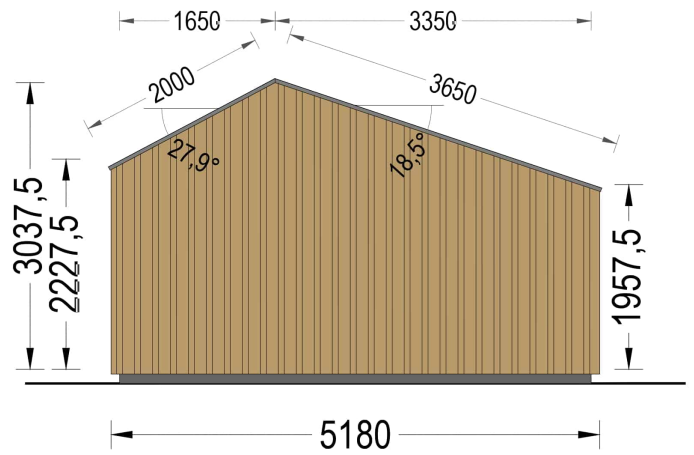

GARTENHAUS ANTON (34MM + HOLZVERSCHALUNG), 8X3M, 15M²

€ 6228,00

Das Gartenhaus ANTONIA (34 mm + Holzverschalung) ist zweifellos eine hervorragende Investition, um Ihr Wohnumfeld und Ihr allgemeines Wohlbefinden zu steigern. Das Gartenhaus ANTONIA (34 mm + Holzverschalung) bietet Ihnen einen vielseitigen Raum, den Sie nach Ihren Wünschen gestalten können. Egal, ob Sie es als Arbeitsplatz, Hobbyraum oder einfach als Ort zum Entspannen nutzen, es wird eine Bereicherung für Ihren Garten und Ihre Lebensqualität sein.

BESCHREIBUNG

Das Gartenhaus ANTONIA (34 mm + Holzverschalung) ist zweifellos eine hervorragende Investition, um Ihr Wohnumfeld und Ihr allgemeines Wohlbefinden zu steigern.

Hier sind einige seiner bemerkenswerten Eigenschaften:

TECHNISCHE DATEN

Grundfläche	15 m ²
Fußboden	
Marke	Blockbohlenhaus.at
Raumanzahl	1
Haus Typ	Modern
Dachform	Satteldach
Holzbehandlung	Unbehandelt
Tiefe	318 cm
Verglasung	Doppelverglasung
Wandstärke	34 mm + Wandverschalung
Terrasse	ohne Terrasse
Breite	518 cm