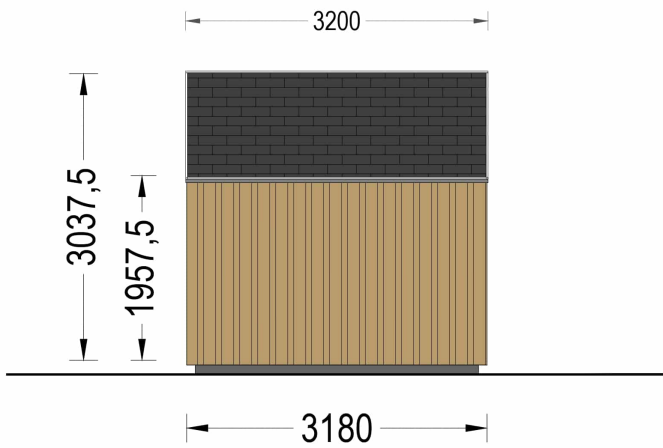

GARTENHAUS ANTON (34MM + HOLZVERSCHALUNG), 8X3M, 15M²

€ 6228,00

Das Gartenhaus ANTONIA (34 mm + Holzverschalung) ist zweifellos eine hervorragende Investition, um Ihr Wohnumfeld und Ihr allgemeines Wohlbefinden zu steigern. Das Gartenhaus ANTONIA (34 mm + Holzverschalung) bietet Ihnen einen vielseitigen Raum, den Sie nach Ihren Wünschen gestalten können. Egal, ob Sie es als Arbeitsplatz, Hobbyraum oder einfach als Ort zum Entspannen nutzen, es wird eine Bereicherung für Ihren Garten und Ihre Lebensqualität sein.

BESCHREIBUNG

Das Gartenhaus ANTONIA (34 mm + Holzverschalung) ist zweifellos eine hervorragende Investition, um Ihr Wohnumfeld und Ihr allgemeines Wohlbefinden zu steigern.

Hier sind einige seiner bemerkenswerten Eigenschaften:

TECHNISCHE DATEN

Grundfläche	15 m ²
Fußboden	
Marke	Blockbohlenhaus.at
Raumanzahl	1
Haus Typ	Modern
Dachform	Satteldach
Holzbehandlung	Unbehandelt
Tiefe	318 cm
Verglasung	Doppelverglasung
Wandstärke	34 mm + Wandverschalung
Terrasse	ohne Terrasse
Breite	518 cm