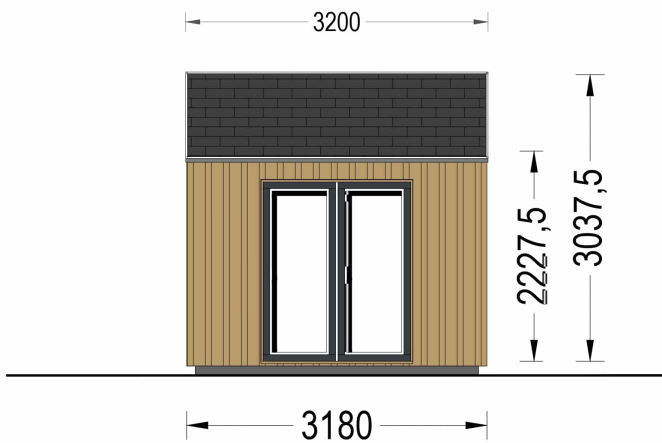

GARTENHAUS ANTON (34MM + HOLZVERSCHALUNG), 8X3M, 15M²

€ 6228,00

Das Gartenhaus ANTONIA (34 mm + Holzverschalung) ist zweifellos eine hervorragende Investition, um Ihr Wohnumfeld und Ihr allgemeines Wohlbefinden zu steigern. Das Gartenhaus ANTONIA (34 mm + Holzverschalung) bietet Ihnen einen vielseitigen Raum, den Sie nach Ihren Wünschen gestalten können. Egal, ob Sie es als Arbeitsplatz, Hobbyraum oder einfach als Ort zum Entspannen nutzen, es wird eine Bereicherung für Ihren Garten und Ihre Lebensqualität sein.

BESCHREIBUNG

Das Gartenhaus ANTONIA (34 mm + Holzverschalung) ist zweifellos eine hervorragende Investition, um Ihr Wohnumfeld und Ihr allgemeines Wohlbefinden zu steigern.

Hier sind einige seiner bemerkenswerten Eigenschaften:

TECHNISCHE DATEN

Grundfläche	15 m ²
Fußboden	
Marke	Blockbohlenhaus.at
Raumanzahl	1
Haus Typ	Modern
Dachform	Satteldach
Holzbehandlung	Unbehandelt
Tiefe	318 cm
Verglasung	Doppelverglasung
Wandstärke	34 mm + Wandverschalung
Terrasse	ohne Terrasse
Breite	518 cm