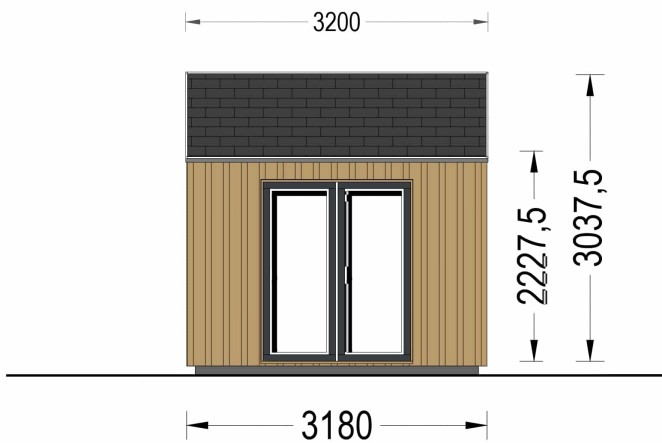

## **GARTENHAUS ANTON (34MM + HOLZVERSCHALUNG ), 8X3M, 15M<sup>2</sup>**

**€ 6228,00**

Das Gartenhaus ANTONIA (34 mm + Holzverschalung) ist zweifellos eine hervorragende Investition, um Ihr Wohnumfeld und Ihr allgemeines Wohlbefinden zu steigern. Das Gartenhaus ANTONIA (34 mm + Holzverschalung) bietet Ihnen einen vielseitigen Raum, den Sie nach Ihren Wünschen gestalten können. Egal, ob Sie es als Arbeitsplatz, Hobbyraum oder einfach als Ort zum Entspannen nutzen, es wird eine Bereicherung für Ihren Garten und Ihre Lebensqualität sein.

## BESCHREIBUNG

Das Gartenhaus ANTONIA (34 mm + Holzverschalung) ist zweifellos eine hervorragende Investition, um Ihr Wohnumfeld und Ihr allgemeines Wohlbefinden zu steigern.

Hier sind einige seiner bemerkenswerten Eigenschaften:

## TECHNISCHE DATEN

<b>Grundfläche</b>	15 m <sup>2</sup>
<b>Fußboden</b>	
<b>Marke</b>	Blockbohlenhaus.at
<b>Raumanzahl</b>	1
<b>Haus Typ</b>	Modern
<b>Dachform</b>	Satteldach
<b>Holzbehandlung</b>	Unbehandelt
<b>Tiefe</b>	318 cm
<b>Verglasung</b>	Doppelverglasung
<b>Wandstärke</b>	34 mm + Wandverschalung
<b>Terrasse</b>	ohne Terrasse
<b>Breite</b>	518 cm