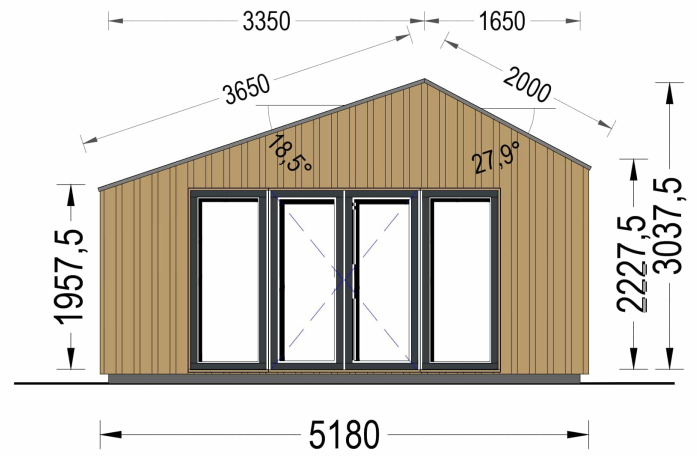

## **GARTENHAUS ANTON (34MM + HOLZVERSCHALUNG ), 8X3M, 15M<sup>2</sup>**

**€ 6228,00**

Das Gartenhaus ANTONIA (34 mm + Holzverschalung) ist zweifellos eine hervorragende Investition, um Ihr Wohnumfeld und Ihr allgemeines Wohlbefinden zu steigern. Das Gartenhaus ANTONIA (34 mm + Holzverschalung) bietet Ihnen einen vielseitigen Raum, den Sie nach Ihren Wünschen gestalten können. Egal, ob Sie es als Arbeitsplatz, Hobbyraum oder einfach als Ort zum Entspannen nutzen, es wird eine Bereicherung für Ihren Garten und Ihre Lebensqualität sein.

## BESCHREIBUNG

Das Gartenhaus ANTONIA (34 mm + Holzverschalung) ist zweifellos eine hervorragende Investition, um Ihr Wohnumfeld und Ihr allgemeines Wohlbefinden zu steigern.

Hier sind einige seiner bemerkenswerten Eigenschaften:

## TECHNISCHE DATEN

<b>Grundfläche</b>	15 m <sup>2</sup>
<b>Fußboden</b>	
<b>Marke</b>	Blockbohlenhaus.at
<b>Raumanzahl</b>	1
<b>Haus Typ</b>	Modern
<b>Dachform</b>	Satteldach
<b>Holzbehandlung</b>	Unbehandelt
<b>Tiefe</b>	318 cm
<b>Verglasung</b>	Doppelverglasung
<b>Wandstärke</b>	34 mm + Wandverschalung
<b>Terrasse</b>	ohne Terrasse
<b>Breite</b>	518 cm