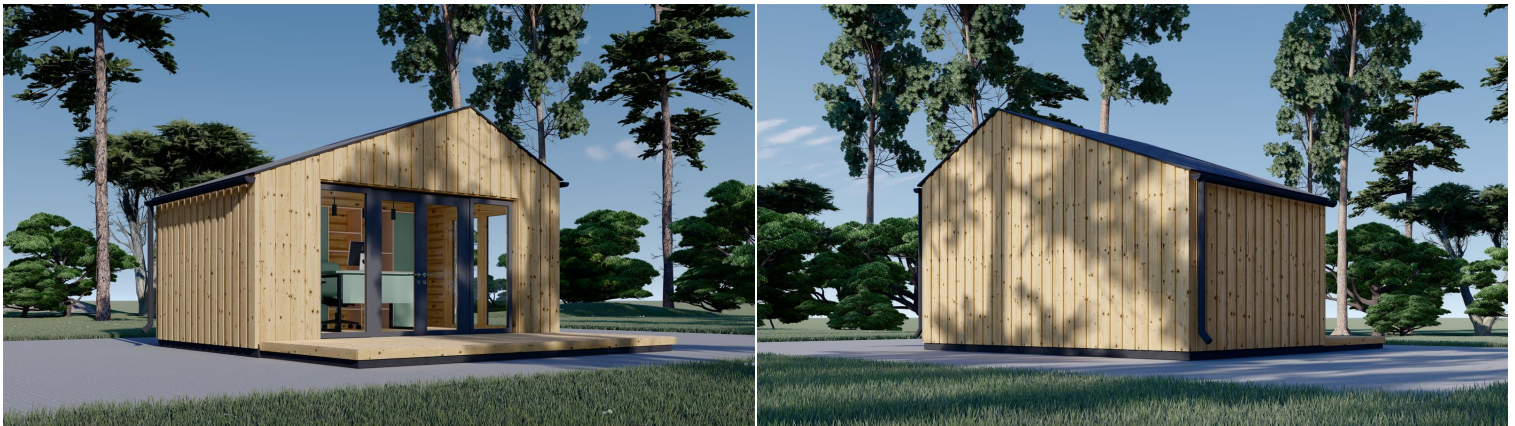

Investieren Sie in das Gartenhaus ANTONIA, um Ihr Wohnumfeld zu bereichern und Ihr Wohlbefinden zu steigern. Dieses stilvolle und funktionale Gebäude kann Ihren Alltag deutlich verbessern und Ihnen einen Raum bieten, in dem Sie sich entfalten und wohlfühlen können.