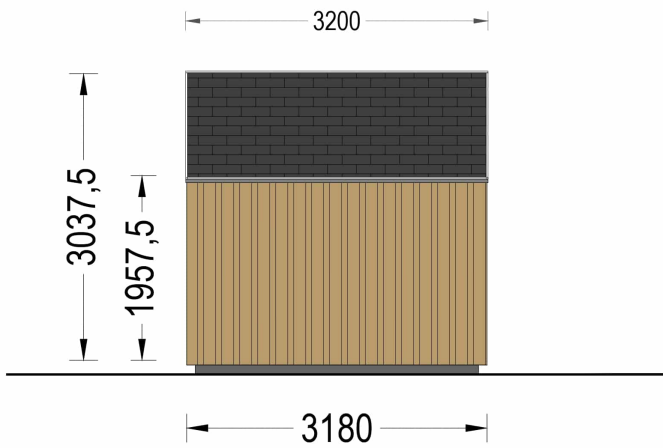

## **GARTENHAUS ANTON (34MM + HOLZVERSCHALUNG ), 8X3M, 15M<sup>2</sup>**

**€ 6228,00**

Das Gartenhaus ANTONIA (34 mm + Holzverschalung) ist zweifellos eine hervorragende Investition, um Ihr Wohnumfeld und Ihr allgemeines Wohlbefinden zu steigern. Das Gartenhaus ANTONIA (34 mm + Holzverschalung) bietet Ihnen einen vielseitigen Raum, den Sie nach Ihren Wünschen gestalten können. Egal, ob Sie es als Arbeitsplatz, Hobbyraum oder einfach als Ort zum Entspannen nutzen, es wird eine Bereicherung für Ihren Garten und Ihre Lebensqualität sein.

## BESCHREIBUNG

Das Gartenhaus ANTONIA (34 mm + Holzverschalung) ist zweifellos eine hervorragende Investition, um Ihr Wohnumfeld und Ihr allgemeines Wohlbefinden zu steigern.

Hier sind einige seiner bemerkenswerten Eigenschaften:

## TECHNISCHE DATEN

<b>Grundfläche</b>	15 m <sup>2</sup>
<b>Fußboden</b>	
<b>Marke</b>	Blockbohlenhaus.at
<b>Raumanzahl</b>	1
<b>Haus Typ</b>	Modern
<b>Dachform</b>	Satteldach
<b>Holzbehandlung</b>	Unbehandelt
<b>Tiefe</b>	318 cm
<b>Verglasung</b>	Doppelverglasung
<b>Wandstärke</b>	34 mm + Wandverschalung
<b>Terrasse</b>	ohne Terrasse
<b>Breite</b>	518 cm