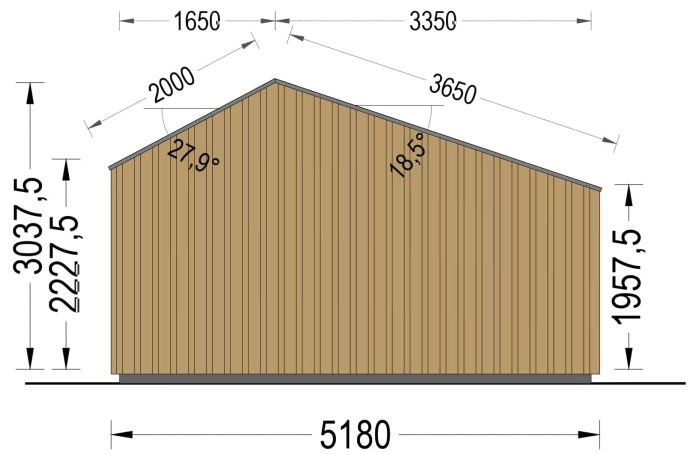

## **GARTENHAUS ANTON (34MM + HOLZVERSCHALUNG ), 8X3M, 15M<sup>2</sup>**

**€ 6228,00**

Das Gartenhaus ANTONIA (34 mm + Holzverschalung) ist zweifellos eine hervorragende Investition, um Ihr Wohnumfeld und Ihr allgemeines Wohlbefinden zu steigern. Das Gartenhaus ANTONIA (34 mm + Holzverschalung) bietet Ihnen einen vielseitigen Raum, den Sie nach Ihren Wünschen gestalten können. Egal, ob Sie es als Arbeitsplatz, Hobbyraum oder einfach als Ort zum Entspannen nutzen, es wird eine Bereicherung für Ihren Garten und Ihre Lebensqualität sein.

## BESCHREIBUNG

Das Gartenhaus ANTONIA (34 mm + Holzverschalung) ist zweifellos eine hervorragende Investition, um Ihr Wohnumfeld und Ihr allgemeines Wohlbefinden zu steigern.

Hier sind einige seiner bemerkenswerten Eigenschaften:

## TECHNISCHE DATEN

<b>Grundfläche</b>	15 m <sup>2</sup>
<b>Fußboden</b>	
<b>Marke</b>	Blockbohlenhaus.at
<b>Raumanzahl</b>	1
<b>Haus Typ</b>	Modern
<b>Dachform</b>	Satteldach
<b>Holzbehandlung</b>	Unbehandelt
<b>Tiefe</b>	318 cm
<b>Verglasung</b>	Doppelverglasung
<b>Wandstärke</b>	34 mm + Wandverschalung
<b>Terrasse</b>	ohne Terrasse
<b>Breite</b>	518 cm