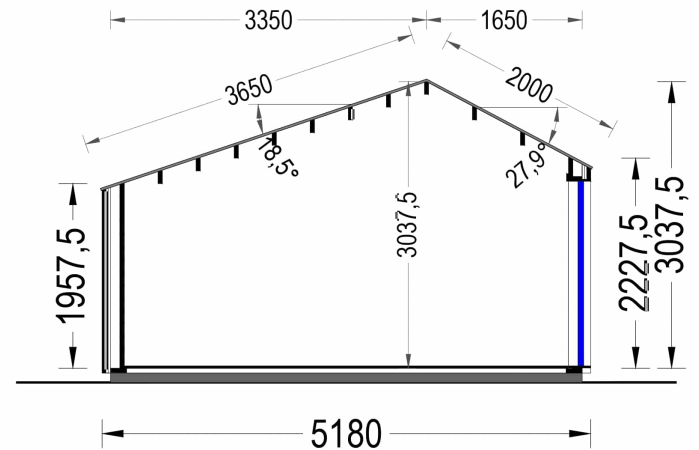

## BESCHREIBUNG

Das Gartenhaus ANTONIA (34 mm + Holzverschalung) ist zweifellos eine hervorragende Investition, um Ihr Wohnumfeld und Ihr allgemeines Wohlbefinden zu steigern.

Hier sind einige seiner bemerkenswerten Eigenschaften:

## TECHNISCHE DATEN

<b>Grundfläche</b>	15 m <sup>2</sup>
<b>Fußboden</b>	
<b>Marke</b>	Blockbohlenhaus.at
<b>Raumanzahl</b>	1
<b>Haus Typ</b>	Modern
<b>Dachform</b>	Satteldach
<b>Holzbehandlung</b>	Unbehandelt
<b>Tiefe</b>	318 cm
<b>Verglasung</b>	Doppelverglasung
<b>Wandstärke</b>	34 mm + Wandverschalung
<b>Terrasse</b>	ohne Terrasse
<b>Breite</b>	518 cm