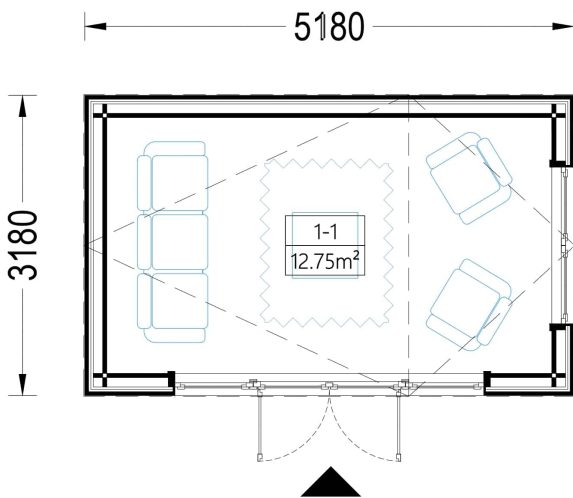

## TECHNISCHE DATEN

<b>Grundfläche</b>	15 m <sup>2</sup>
<b>Fußboden</b>	
<b>Marke</b>	Blockbohlenhaus.at
<b>Raumanzahl</b>	1
<b>Haus Typ</b>	Modern
<b>Dachform</b>	Satteldach
<b>Holzbehandlung</b>	Unbehandelt
<b>Tiefe</b>	318 cm
<b>Verglasung</b>	Doppelverglasung
<b>Wandstärke</b>	34 mm + Wandverschalung
<b>Terrasse</b>	ohne Terrasse
<b>Breite</b>	518 cm