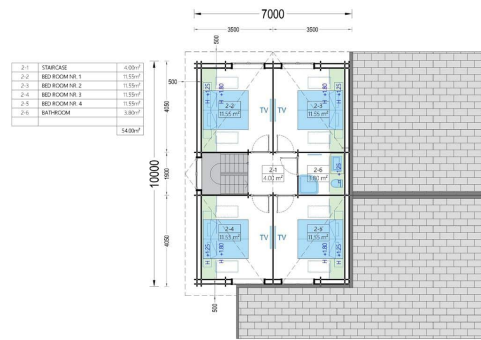

## TECHNISCHE DATEN

<b>Raumanzahl</b>	15
<b>Dachform</b>	Satteldach
<b>Verglasung</b>	Doppelverglasung
<b>Wandstärke</b>	44 + 44 mm
<b>Außenmaß</b>	1250 x 1190 cm

**Blockbohlenhaus.at**

BLOCK & GARTENHÄUSER