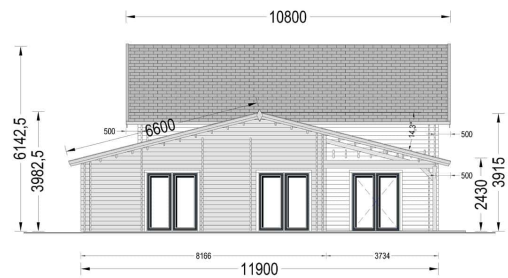

## TECHNISCHE DATEN

<b>Raumanzahl</b>	15
<b>Dachform</b>	Satteldach
<b>Verglasung</b>	Doppelverglasung
<b>Wandstärke</b>	44 + 44 mm
<b>Außenmaß</b>	1250 x 1190 cm

**Blockbohlenhaus.at**

BLOCK & GARTENHÄUSER