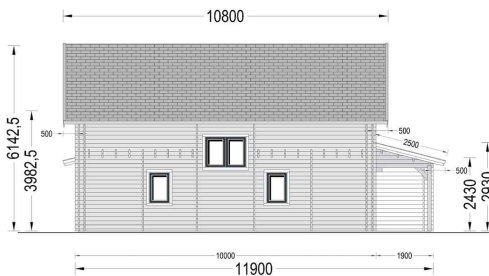

## TECHNISCHE DATEN

<b>Raumanzahl</b>	15
<b>Dachform</b>	Satteldach
<b>Verglasung</b>	Doppelverglasung
<b>Wandstärke</b>	44 + 44 mm
<b>Außenmaß</b>	1250 x 1190 cm

**Blockbohlenhaus.at**

BLOCK & GARTENHÄUSER