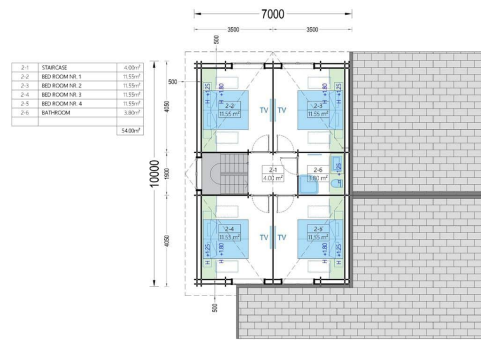

Highlights des Modells:

1. Große Wohnfläche:

- Mit einer beeindruckenden Gesamtwohnfläche von 180 m² bietet dieses Holzhaus ausreichend Platz für verschiedene Wohnbereiche.

2. 5 Schlafzimmer:

- Das Haus verfügt über 5 Schlafzimmer, die sowohl gemeinsame als auch private Wohnbereiche schaffen. Ideal für Familien und Gäste.

Blockbohlenhaus.at
BLOCK & GARTENHÄUSER

TECHNISCHE DATEN

Raumanzahl	15
Dachform	Satteldach
Verglasung	Doppelverglasung
Wandstärke	44 + 44 mm
Außenmaß	1250 x 1190 cm

Blockbohlenhaus.at

BLOCK & GARTENHÄUSER

Breite	1250 cm
Tiefe	1190 cm
Grundfläche	180 m ²
Haus Typ	Klassisch

ANMERKUNGEN
