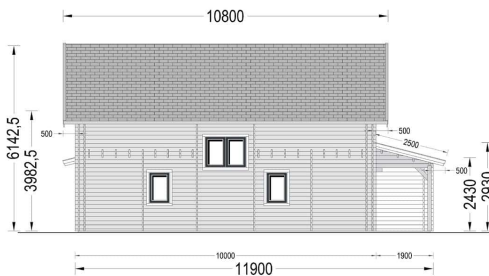

PREMIUM HOLZHAUS KLAGENFURT (44+44 MM) 180 M²

Produktbeschreibung:

Das Premium Holzhaus KLAGENFURT bietet eine großzügige Fläche und wurde mit besonderem Augenmerk auf Komfort und Funktionalität entworfen. Hier sind die herausragenden Merkmale dieses Modells:

Highlights des Modells:

1. Große Wohnfläche:

- Mit einer beeindruckenden Gesamtwohnfläche von 180 m² bietet dieses Holzhaus ausreichend Platz für verschiedene Wohnbereiche.

2. 5 Schlafzimmer:

- Das Haus verfügt über 5 Schlafzimmer, die sowohl gemeinsame als auch private Wohnbereiche schaffen. Ideal für Familien und Gäste.

Blockbohlenhaus.at
BLOCK & GARTENHÄUSER

TECHNISCHE DATEN

Raumanzahl	15
Dachform	Satteldach
Verglasung	Doppelverglasung
Wandstärke	44 + 44 mm
Außenmaß	1250 x 1190 cm

Blockbohlenhaus.at

BLOCK & GARTENHÄUSER

Breite	1250 cm
Tiefe	1190 cm
Grundfläche	180 m ²
Haus Typ	Klassisch

ANMERKUNGEN
