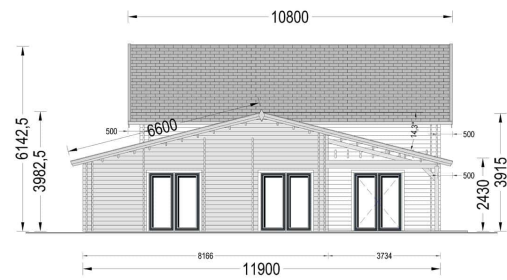

PREMIUM HOLZHAUS KLAGENFURT (44+44 MM) 180 M²

Produktbeschreibung:

Das Premium Holzhaus KLAGENFURT bietet eine großzügige Fläche und wurde mit besonderem Augenmerk auf Komfort und Funktionalität entworfen. Hier sind die herausragenden Merkmale dieses Modells:

Highlights des Modells:

1. Große Wohnfläche:

- Mit einer beeindruckenden Gesamtwohnfläche von 180 m² bietet dieses Holzhaus ausreichend Platz für verschiedene Wohnbereiche.

2. 5 Schlafzimmer:

- Das Haus verfügt über 5 Schlafzimmer, die sowohl gemeinsame als auch private Wohnbereiche schaffen. Ideal für Familien und Gäste.

5. Überdachter Eingang:

- Ein überdachter Eingang sorgt für mehr Sicherheit und Komfort beim Betreten des Hauses.

6. Erweiterte Terrasse:

- Eine Terrasse mit 30 m² erweitert den Wohnraum ins Freie und bietet einen zusätzlichen Bereich zum Entspannen.

TECHNISCHE DATEN

Raumanzahl	15
Dachform	Satteldach
Verglasung	Doppelverglasung
Wandstärke	44 + 44 mm
Außenmaß	1250 x 1190 cm

Blockbohlenhaus.at

BLOCK & GARTENHÄUSER

Breite	1250 cm
Tiefe	1190 cm
Grundfläche	180 m ²
Haus Typ	Klassisch