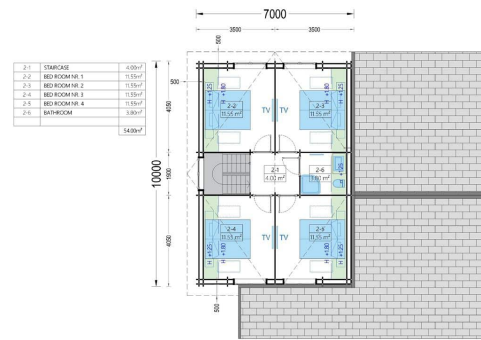

Highlights des Modells:

1. Große Wohnfläche:

- Mit einer beeindruckenden Gesamtwohnfläche von 180 m² bietet dieses Holzhaus ausreichend Platz für verschiedene Wohnbereiche.

2. 5 Schlafzimmer:

- Das Haus verfügt über 5 Schlafzimmer, die sowohl gemeinsame als auch private Wohnbereiche schaffen. Ideal für Familien und Gäste.

TECHNISCHE DATEN

Raumanzahl	15
Dachform	Satteldach
Verglasung	Doppelverglasung
Wandstärke	44 + 44 mm
Außenmaß	1250 x 1190 cm

Blockbohlenhaus.at

BLOCK & GARTENHÄUSER

Breite	1250 cm
Tiefe	1190 cm
Grundfläche	180 m ²
Haus Typ	Klassisch