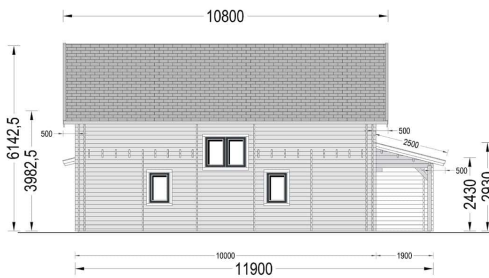

PREMIUM HOLZHAUS KLAGENFURT (44+44 MM) 180 M²

Produktbeschreibung:

Das Premium Holzhaus KLAGENFURT bietet eine großzügige Fläche und wurde mit besonderem Augenmerk auf Komfort und Funktionalität entworfen. Hier sind die herausragenden Merkmale dieses Modells:

Highlights des Modells:

1. Große Wohnfläche:

- Mit einer beeindruckenden Gesamtwohnfläche von 180 m² bietet dieses Holzhaus ausreichend Platz für verschiedene Wohnbereiche.

2. 5 Schlafzimmer:

- Das Haus verfügt über 5 Schlafzimmer, die sowohl gemeinsame als auch private Wohnbereiche schaffen. Ideal für Familien und Gäste.

5. Überdachter Eingang:

- Ein überdachter Eingang sorgt für mehr Sicherheit und Komfort beim Betreten des Hauses.

6. Erweiterte Terrasse:

- Eine Terrasse mit 30 m² erweitert den Wohnraum ins Freie und bietet einen zusätzlichen Bereich zum Entspannen.

TECHNISCHE DATEN

Raumanzahl	15
Dachform	Satteldach
Verglasung	Doppelverglasung
Wandstärke	44 + 44 mm
Außenmaß	1250 x 1190 cm

Blockbohlenhaus.at

BLOCK & GARTENHÄUSER

Breite	1250 cm
Tiefe	1190 cm
Grundfläche	180 m ²
Haus Typ	Klassisch