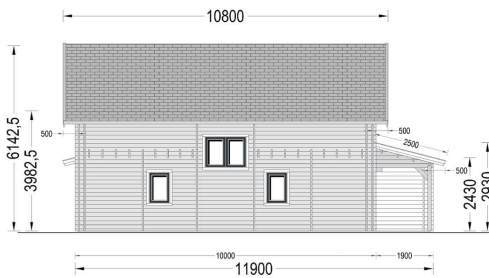

PREMIUM HOLZHAUS KLAGENFURT (44+44 MM) 180 M²

Produktbeschreibung:

Das Premium Holzhaus KLAGENFURT bietet eine großzügige Fläche und wurde mit besonderem Augenmerk auf Komfort und Funktionalität entworfen. Hier sind die herausragenden Merkmale dieses Modells:

Highlights des Modells:

1. Große Wohnfläche:

- Mit einer beeindruckenden Gesamtwohnfläche von 180 m² bietet dieses Holzhaus ausreichend Platz für verschiedene Wohnbereiche.

2. 5 Schlafzimmer:

- Das Haus verfügt über 5 Schlafzimmer, die sowohl gemeinsame als auch private Wohnbereiche schaffen. Ideal für Familien und Gäste.

Blockbohlenhaus.at
BLOCK & GARTENHÄUSER

TECHNISCHE DATEN

Raumanzahl	15
Dachform	Satteldach
Verglasung	Doppelverglasung
Wandstärke	44 + 44 mm
Außenmaß	1250 x 1190 cm

Blockbohlenhaus.at

BLOCK & GARTENHÄUSER

Breite	1250 cm
Tiefe	1190 cm
Grundfläche	180 m ²
Haus Typ	Klassisch

ANMERKUNGEN
