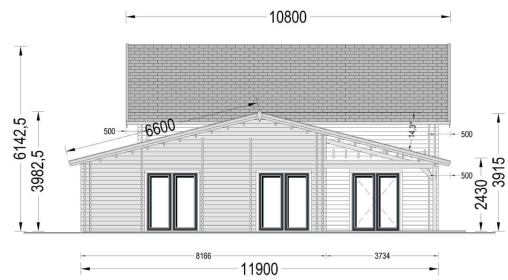

PREMIUM HOLZHAUS KLAGENFURT (44+44 MM) 180 M²

Produktbeschreibung:

Das Premium Holzhaus KLAGENFURT bietet eine großzügige Fläche und wurde mit besonderem Augenmerk auf Komfort und Funktionalität entworfen. Hier sind die herausragenden Merkmale dieses Modells:

Highlights des Modells:

1. Große Wohnfläche:

- Mit einer beeindruckenden Gesamtwohnfläche von 180 m² bietet dieses Holzhaus ausreichend Platz für verschiedene Wohnbereiche.

2. 5 Schlafzimmer:

- Das Haus verfügt über 5 Schlafzimmer, die sowohl gemeinsame als auch private Wohnbereiche schaffen. Ideal für Familien und Gäste.

Blockbohlenhaus.at
BLOCK & GARTENHÄUSER

TECHNISCHE DATEN

Raumanzahl	15
Dachform	Satteldach
Verglasung	Doppelverglasung
Wandstärke	44 + 44 mm
Außenmaß	1250 x 1190 cm

Blockbohlenhaus.at

BLOCK & GARTENHÄUSER

Breite	1250 cm
Tiefe	1190 cm
Grundfläche	180 m ²
Haus Typ	Klassisch

ANMERKUNGEN
