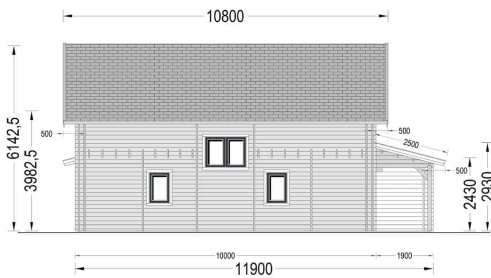

PREMIUM HOLZHAUS KLAGENFURT (44+44 MM) 180 M²

Produktbeschreibung:

Das Premium Holzhaus KLAGENFURT bietet eine großzügige Fläche und wurde mit besonderem Augenmerk auf Komfort und Funktionalität entworfen. Hier sind die herausragenden Merkmale dieses Modells:

Highlights des Modells:

1. Große Wohnfläche:

- Mit einer beeindruckenden Gesamtwohnfläche von 180 m² bietet dieses Holzhaus ausreichend Platz für verschiedene Wohnbereiche.

2. 5 Schlafzimmer:

- Das Haus verfügt über 5 Schlafzimmer, die sowohl gemeinsame als auch private Wohnbereiche schaffen. Ideal für Familien und Gäste.

Blockbohlenhaus.at
BLOCK & GARTENHÄUSER

TECHNISCHE DATEN

Raumanzahl	15
Dachform	Satteldach
Verglasung	Doppelverglasung
Wandstärke	44 + 44 mm
Außenmaß	1250 x 1190 cm

Blockbohlenhaus.at

BLOCK & GARTENHÄUSER

Breite	1250 cm
Tiefe	1190 cm
Grundfläche	180 m ²
Haus Typ	Klassisch

ANMERKUNGEN
