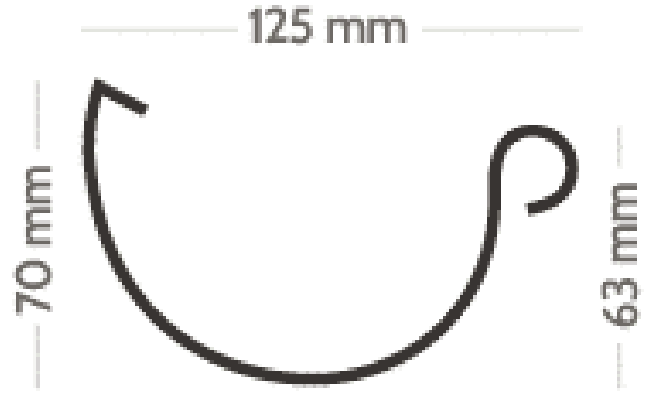

EXTRA100

Dachfläche bis 55 m²

VARIATIONEN

Bild	Artikelnummer	Stock Status	Beschreibung	Dachrinnenset Farbe	Preis
	82			Anthrazit	€ 174,96
	82			Braun	€ 174,96
	82			Grau	€ 174,96