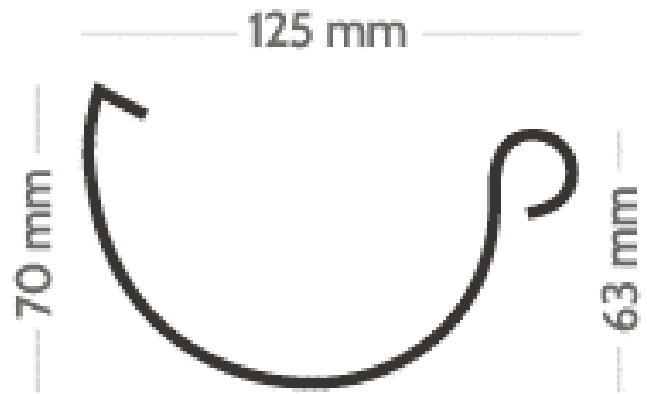

Blockbohlenhaus.at

BLOCK & GARTENHÄUSER

EXTRA100

Dachfläche bis 55 m²

VARIATIONEN

Bild	Artikelnummer	Stock Status	Beschreibung	Dachrinnenset Farbe	Preis
	82			Anthrazit	€ 174,96
	82			Braun	€ 174,96
	82			Grau	€ 174,96